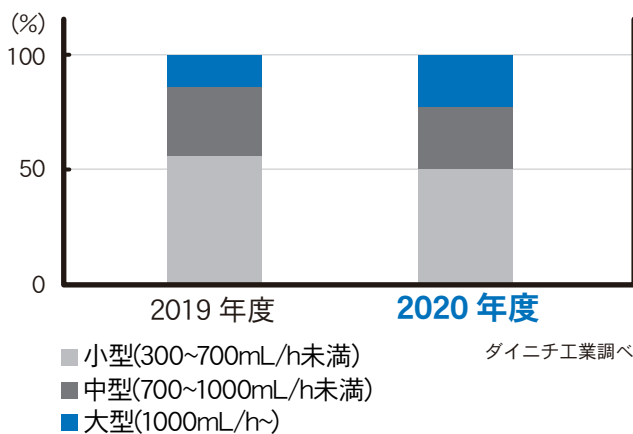

■当社加湿器 加湿量クラス別出荷台数

ダイニチ工業調べ

LXシリーズの出荷好調などの理由により、当社加湿器の2020年度出荷台数は、加湿量1000mL/h以上の大型クラスの構成比が増加しました。

*LXシリーズは大型クラスの分類です。