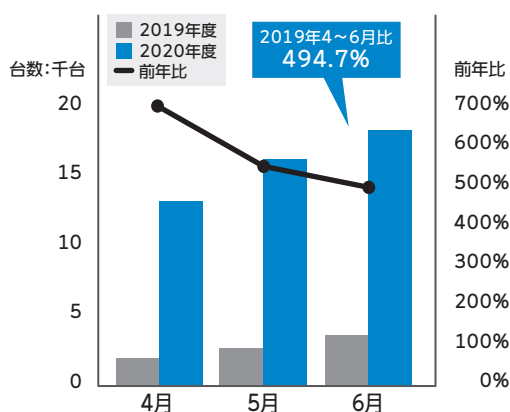

### ここがポイント!

- ①定番のRXシリーズとHDシリーズに、快適機能を追加。
- ②ダイニチでは、2020年4月~7月の加湿器累計出荷台数が前年比約220%に増加している<sup>※1</sup>。
- ③ダイニチは国内生産の供給力で、増加する加湿器需要にタイムリーに応える。

※1 ダイニチ 累計出荷台数・前年比

[データ元] 自社調べ

※2 JEMA 累計出荷台数・前年比

[データ元] 一般社団法人日本電機工業会(JEMA)のデータを基に、当社でグラフ作成  
<https://www.jema-net.or.jp/Japanese/data/data5.html>