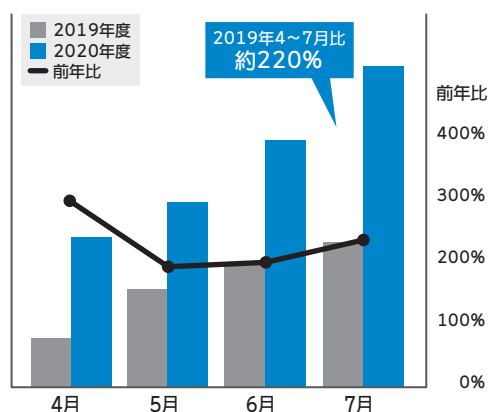

当社では2020年4月~7月の累計出荷台数が前年比約220%と増加<sup>※1</sup>。一般社団法人日本電機工業会(JEMA)の統計では、累計出荷台数は前年比494.7%<sup>※2</sup>となっています。新型コロナウイルス感染症の影響で需要が伸び続けており、秋冬にかけてこの傾向は続く<sup>※3</sup>と推測されます。

加湿器は冬の季節商品ですが、当社は一年を通じ、新潟の工場<sup>※4</sup>で国内生産しています。清潔・健康志向の高まり、感染症等の影響で急な需要増の際にも、ニーズにお応えする商品をタイムリーに供給することが可能です。

### ここがポイント!

- ①定番のRXシリーズとHDシリーズに、快適機能を追加。
- ②ダイニチでは、2020年4月~7月の加湿器累計出荷台数が前年比約220%に増加している<sup>※1</sup>。
- ③ダイニチは国内生産の供給力で、増加する加湿器需要にタイムリーに応える。

※1 ダイニチ 累計出荷台数・前年比

[データ元] 自社調べ

※2 JEMA 累計出荷台数・前年比

[データ元] 一般社団法人日本電機工業会(JEMA)のデータを基に、当社でグラフ作成  
<https://www.jema-net.or.jp/Japanese/data/data5.html>