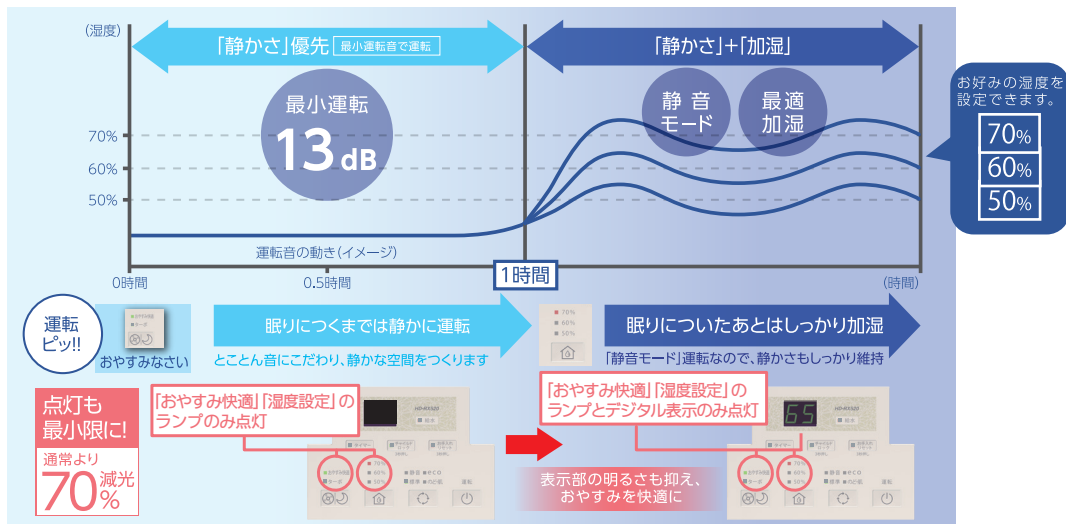

【RXシリーズ追加機能】

■おやすみ快適

「おやすみ快適」は就寝時の使用を想定し、静かさを重視しながら加湿する新機能です。眠りにつくまでの1時間は静かさを優先して最小運転音で運転し、その後はお好みの設定湿度に合わせた加湿運転でうるおいもキープします。

従来の「おやすみ加湿」では、静音モード運転時の設定湿度が50%から変更できませんでしたが、「おやすみ快適」では、50%、60%、70%からお好みの湿度を設定できます。

■Ag⁺抗菌アタッチメントEX

タンクキャップに装着したアタッチメントから水中に抗菌成分が溶出し、タンク内の雑菌の繁殖を抑えます。Ag⁺抗菌アタッチメントEXは、従来のアタッチメントよりも抗菌剤を増量しました。

※タンクキャップとアタッチメントの色は、本体色によって異なります。