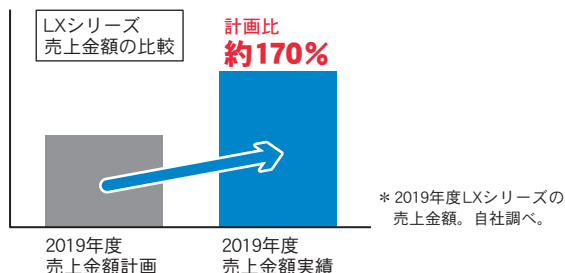

【LXシリーズ販売状況】

ハイエンドモデルとして発売したLXシリーズは、高価格帯の製品でありながら、当社2019年度売上金額は計画比約170%に達し、好調に推移しました。

今年度もLXシリーズを拡販していきます。

■お客様の声

- ・カンタン取替えトレイカバーがとてもいいです。お手入れが簡単でしかも清潔が保たれ、安心して使えます。また、デザインがオシャレで大変気に入りました。運転音も非常に静か。買って良かったです。(京都府・N.J様)
- ・お手入れが楽で衛生的なのでとても助かります。(栃木県・E.M様)
- ・タンクの取っ手が上と下に付いていて、持ちやすいです。(鳥取県・N.A様)

【製品仕様】

型名		LXシリーズ									
		HD-LX1020					HD-LX1220				
運転モード		標準	静音/ おやすみ快適	eco	のど・肌	ターボ	標準	静音/ おやすみ快適	eco	のど・肌	ターボ
消費電力 (W) (50/60Hz)	最大	420/430	415/425	23/28	420/430	425/435	665/675	415/425	23/28	665/675	670/680
加湿量 (mL/h)	最大※1	960	800	600	960	1100	1200	800	600	1200	1300
運転音 (dB) (50/60Hz)	最大	34	27	34	34	40	34	27	34	34	40
	最小	13	13	13	25	40	13	13	13	25	40
連続加湿時間 (h)※1		7.3	8.8	11.7	7.3	-	5.8	8.8	11.7	5.8	-
タンク	容量 (L)	7.0					7.0				
	本体寸法 (mm)※2	337×126×224					337×126×224				
適用床面積	プレハブ洋室	27畳(44㎡)まで					33畳(55㎡)まで				
	木造和室	16畳(27㎡)まで					20畳(34㎡)まで				
おもな便利機能		Ag+ 抗菌アタッチメント EX 抗菌フラットトレイ カンタン取替えトレイカバー タンク W とって					Ag+ 抗菌アタッチメント EX 抗菌フラットトレイ カンタン取替えトレイカバー タンク W とって				
本体外形寸法 (mm)※3		405×390×245					405×390×245				
質量 (kg)		約 6.4					約 6.4				
希望小売価格		オープン価格					オープン価格				
想定売価 (税込)		40,500 円前後					43,800 円前後				
本体色		サンドホワイト (W)					サンドホワイト (W)				
		モスグレー (H)					モスグレー (H)				

※1:加湿量は室温20℃、湿度30%の場合 ※2:高さ×幅×奥行(キャップ含まず) ※3:高さ×幅×奥行

▼LXシリーズの製品情報について、詳しくはこちらをご覧ください。
<https://www.dainichi-net.co.jp/products/humidifier/lineup/lx2020/>