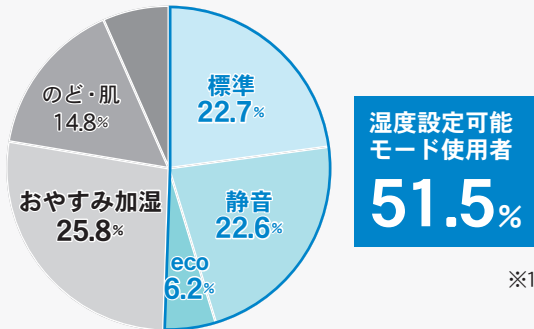

添付資料 1

【アンケート結果】

当社のお客様アンケートによると、就寝時におやすみ加湿ではなく、湿度設定のできるモード（標準・静音・eco）を使っている方が 51.5%。そのうち、おやすみ加湿では設定できない「湿度60%または70%」を設定して使用している方が、50.1%いることがわかりました。

このようなお客様の使用状況より、「寝ている間もより快適に過ごしたい」「自分に合った加湿をしたい」というニーズがあることが推測されます。

■就寝時、おもに使う加湿モードは？