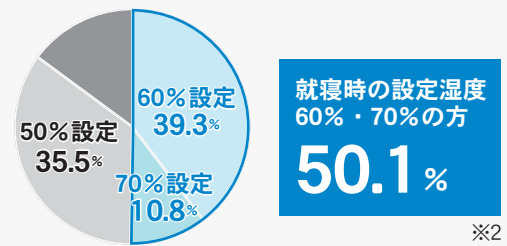

添付資料 1

【アンケート結果】

当社のお客様アンケートによると、就寝時におやすみ加湿ではなく、湿度設定のできるモード（標準・静音・eco）を使っている方が 51.5%。そのうち、おやすみ加湿では設定できない「湿度60%または70%」を設定して使用している方が、50.1%いることがわかりました。

このようなお客様の使用状況より、「寝ている間もより快適に過ごしたい」「自分に合った加湿をしたい」というニーズがあることが推測されます。

■就寝時、おもに使う加湿モードは？

■就寝時おもに設定する湿度は？

（対象：左の問「標準・静音・eco」回答者）

【ダイニチ工業 モニターアンケート 概要】

- ・調査期間 2019年11月18日～2019年12月8日
- ・調査方法 インターネットによる調査（当社調べ）
- ・調査対象 当社加湿器（RXシリーズ）購入者
- ・回答者数 ※1: 1246名 ※2: 740名

▼新機能「おやすみ快適」について、詳しくはこちらをご覧ください。（ページ下部 おもな機能「おやすみ快適」）