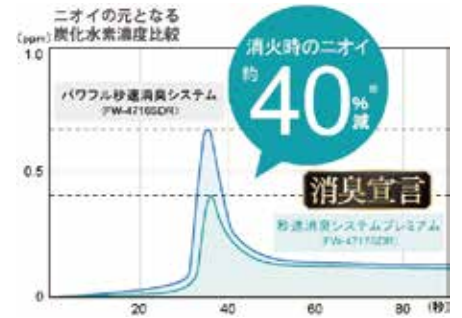

添付資料1 各新機能詳細

【秒速消臭システムプレミアム 特許第3739918号 **消臭宣言**】

もともと少ない消火時の二オイをさらに少なくしました。

消火時にファンが大風量で回転する時間を延長。バーナの高温時間を長くすることで、二オイの原因となる燃え残りの気化ガスをしっかり燃やしきります。

従来システム（秒速消臭システム）と比べ、消火時の二オイが約40%（SDRタイプ）減少しました。

※温風吹出口近傍でX管にて弱燃焼から消火した時の炭化水素濃度を測定。当社2017年機種(FW-4717SDR)と2016年機種(FW-4716SDR)を比較した場合。