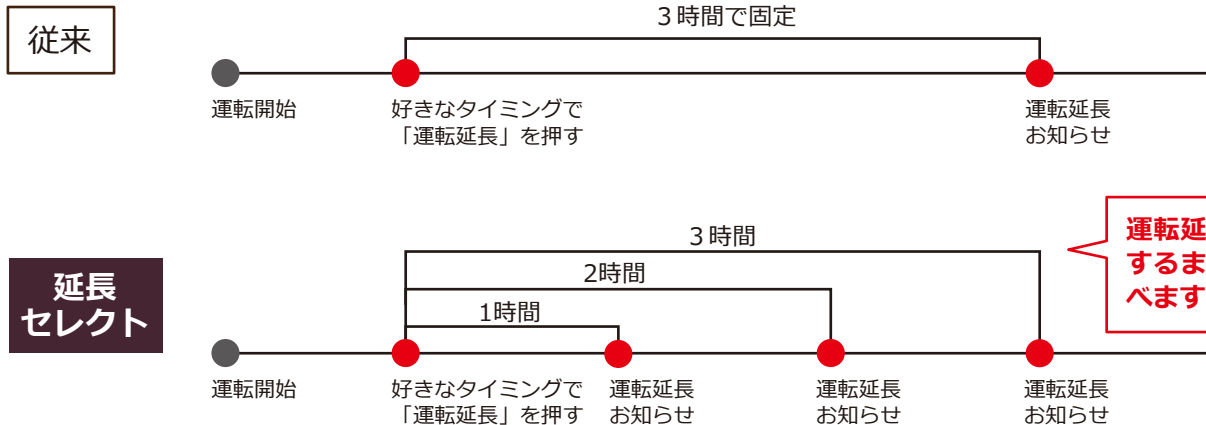

【減光セレクト】

液晶部の明るさを2段階で選べるようになりました。暗い場所などで液晶部の明るさが気になる際、明るさを約40%まで減らすことができます。