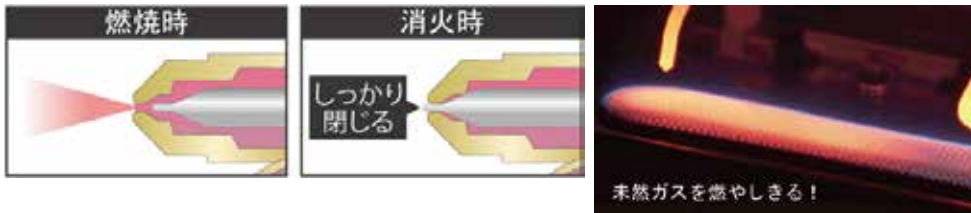

### 【秒速消臭システムプレミアム 特許第3739918号 **消臭宣言**】

もともと少ない消火時の二オイをさらに少なくしました。

消火時にファンが大風量で回転する時間を延長。バーナの高温時間を長くすることで、二オイの原因となる燃え残りの気化ガスをしっかり燃やしきります。

従来システム（秒速消臭システム）と比べ、消火時の二オイが約40%（SDRタイプ）減少しました。

※温風吹出口近傍でX管にて弱燃焼から消火した時の炭化水素濃度を測定。当社2017年機種(FW-4717SDR)と2016年機種(FW-4716SDR)を比較した場合。