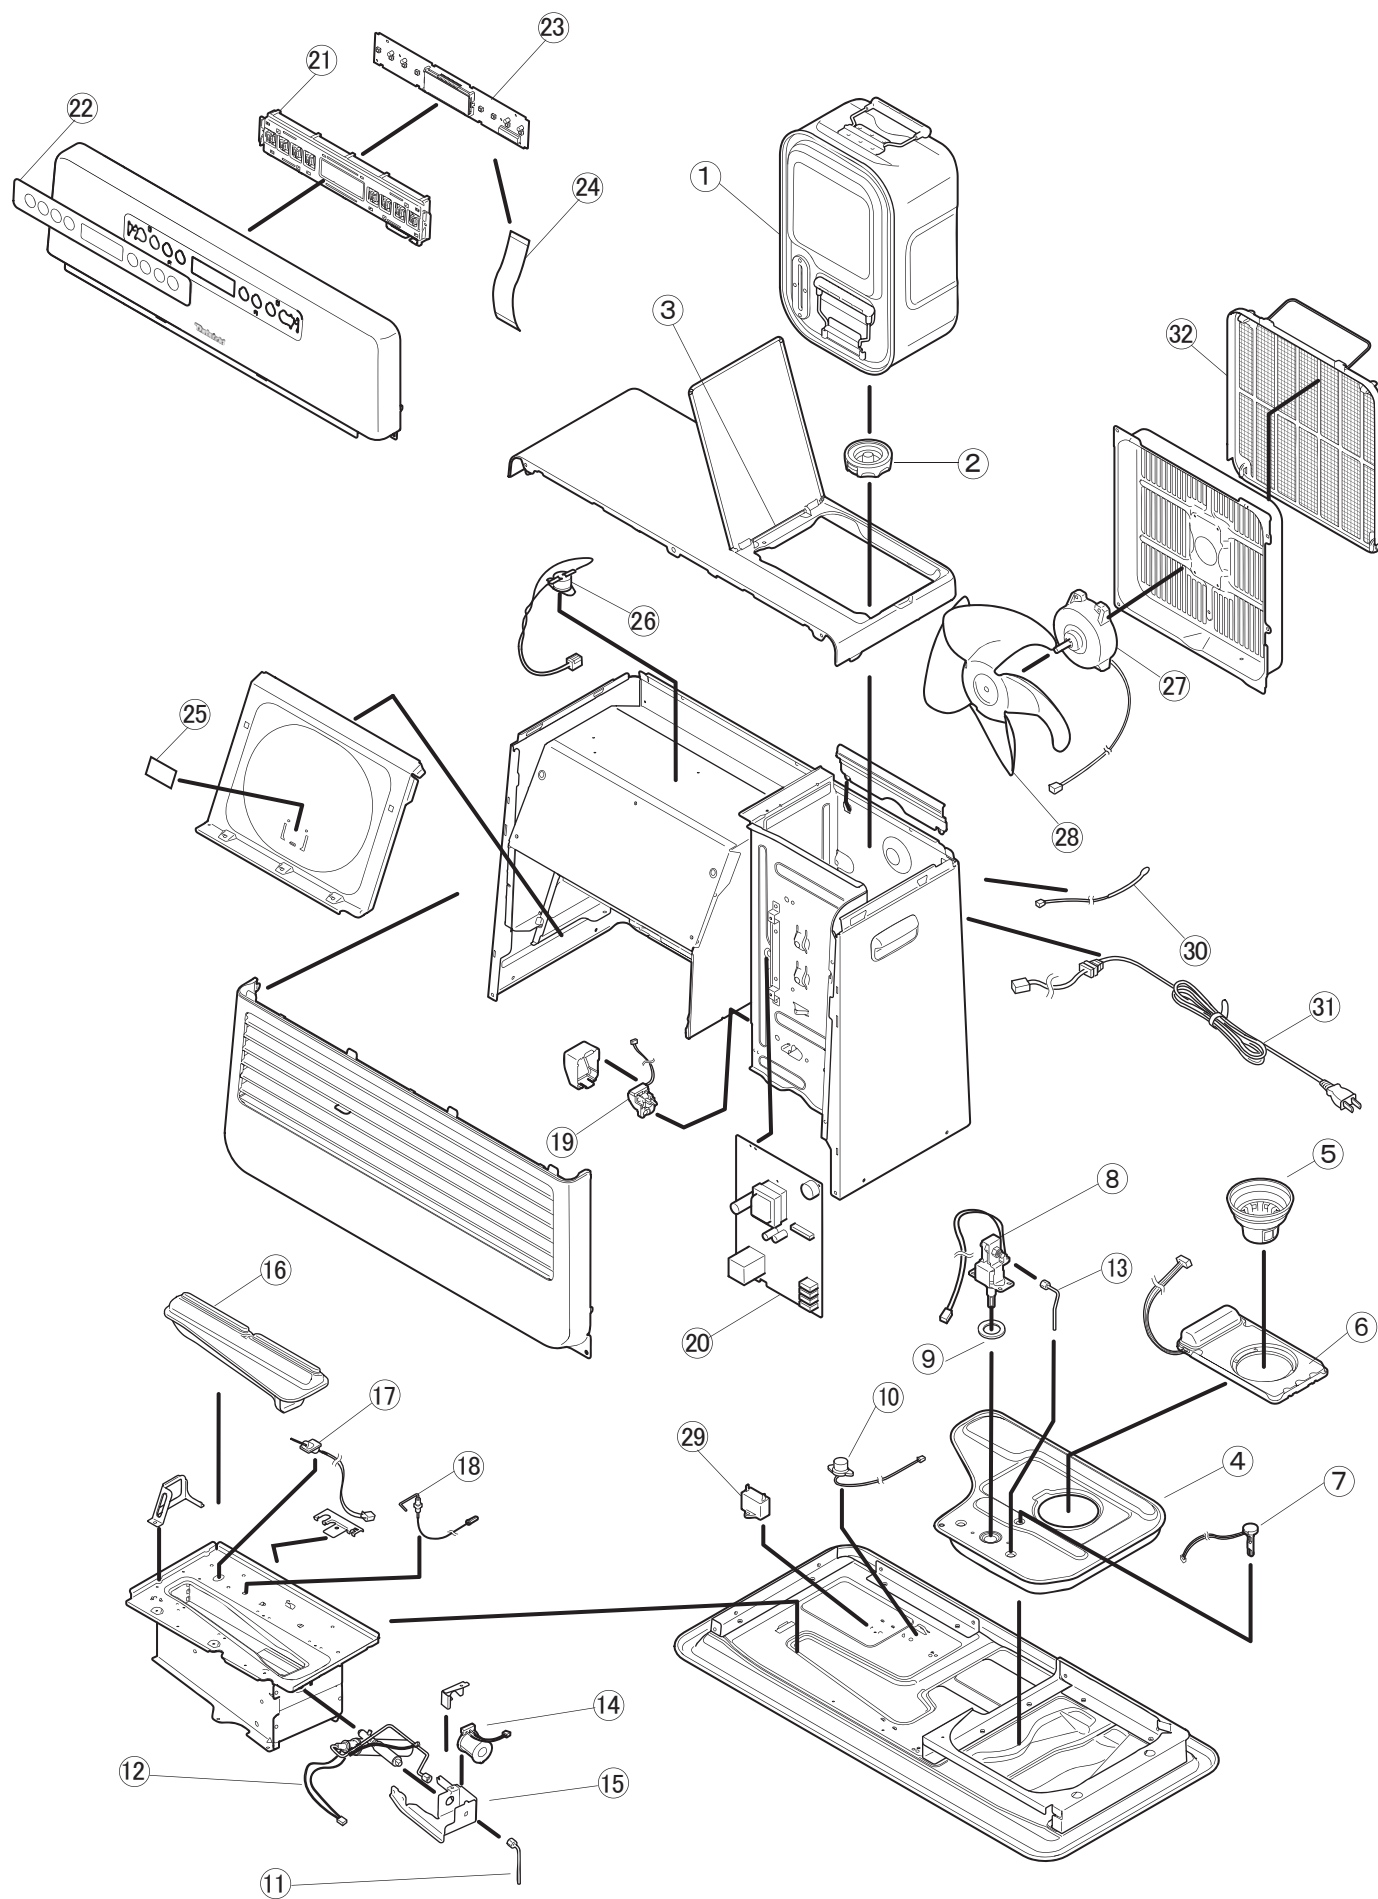

FZ-102

■ 分解图

■部品表

WK: ホワイト×ブラック

図番	商品コード	商品名	価格(本体価格)	FZ
				102
				WK
1	8123100	8123100 カートリッジタンク※	4,400 円 (本体価格 4,000 円)	○
2	8100110	8100110 タンク口金	880 円 (本体価格 800 円)	○
3	8023629	8023629 枠フタシャフト	220 円 (本体価格 200 円)	○
4	8215120	8215120 油受皿	2,200 円 (本体価格 2,000 円)	○
5	8091130	8091130 油フィルター	550 円 (本体価格 500 円)	○
6	8215150	8215150 油量センサ	4,950 円 (本体価格 4,500 円)	○
7	8153140	8153140 液面センサ	880 円 (本体価格 800 円)	○
8	8215200	8215200 電磁ポンプ	4,400 円 (本体価格 4,000 円)	○
9	2520010	2520010 ポンプパッキン	110 円 (本体価格 100 円)	○
10	8215810	8215810 感震器	1,100 円 (本体価格 1,000 円)	○
11	8215310	8215310 ニゲパイプ	660 円 (本体価格 600 円)	○
12	8215300	8215300 気化器	7,150 円 (本体価格 6,500 円)	○
13	8215350	8215350 安全弁パイプ	880 円 (本体価格 800 円)	○
14	8215320	8215320 電磁コイル	1,430 円 (本体価格 1,300 円)	○
15	8215330	8215330 気化器取付台	1,430 円 (本体価格 1,300 円)	○
16	8215400	8215400 バーナ	4,400 円 (本体価格 4,000 円)	○
17	8215410	8215410 点火ヒータ	1,980 円 (本体価格 1,800 円)	○
18	8173422	8173422 フレームロッド_新_S	770 円 (本体価格 700 円)	○
19	8133150	8133150 タンクセンサ	1,650 円 (本体価格 1,500 円)	○
20	8215500	8215500 メイン基板	8,800 円 (本体価格 8,000 円)	○
21	8215540	8215540 操作盤(プレートなし)ノホワイト	1,100 円 (本体価格 1,000 円)	○
22	8245570	8245570 操作プレート(ホワイト)	1,100 円 (本体価格 1,000 円)	○
23	8215510	8215510 操作基板	2,750 円 (本体価格 2,500 円)	○
24	8215520	8215520 フラットケーブルノ26P	550 円 (本体価格 500 円)	○
25	2460820	2460820 マイカ板	110 円 (本体価格 100 円)	○
26	8033680	8033680 過熱防止サーモ組	770 円 (本体価格 700 円)	○
27	8215700	8215700 モータ	3,300 円 (本体価格 3,000 円)	○
28	8215710	8215710 ファン	1,650 円 (本体価格 1,500 円)	○
29	8215760	8215760 モータコンデンサ	1,100 円 (本体価格 1,000 円)	○
30	8024750	8024750 ルームサーモ	550 円 (本体価格 500 円)	○
31	8215800	8215800 電源コード	880 円 (本体価格 800 円)	○
32	8033740	8033740 ファンフィルター	1,320 円 (本体価格 1,200 円)	○

※タンク口金付