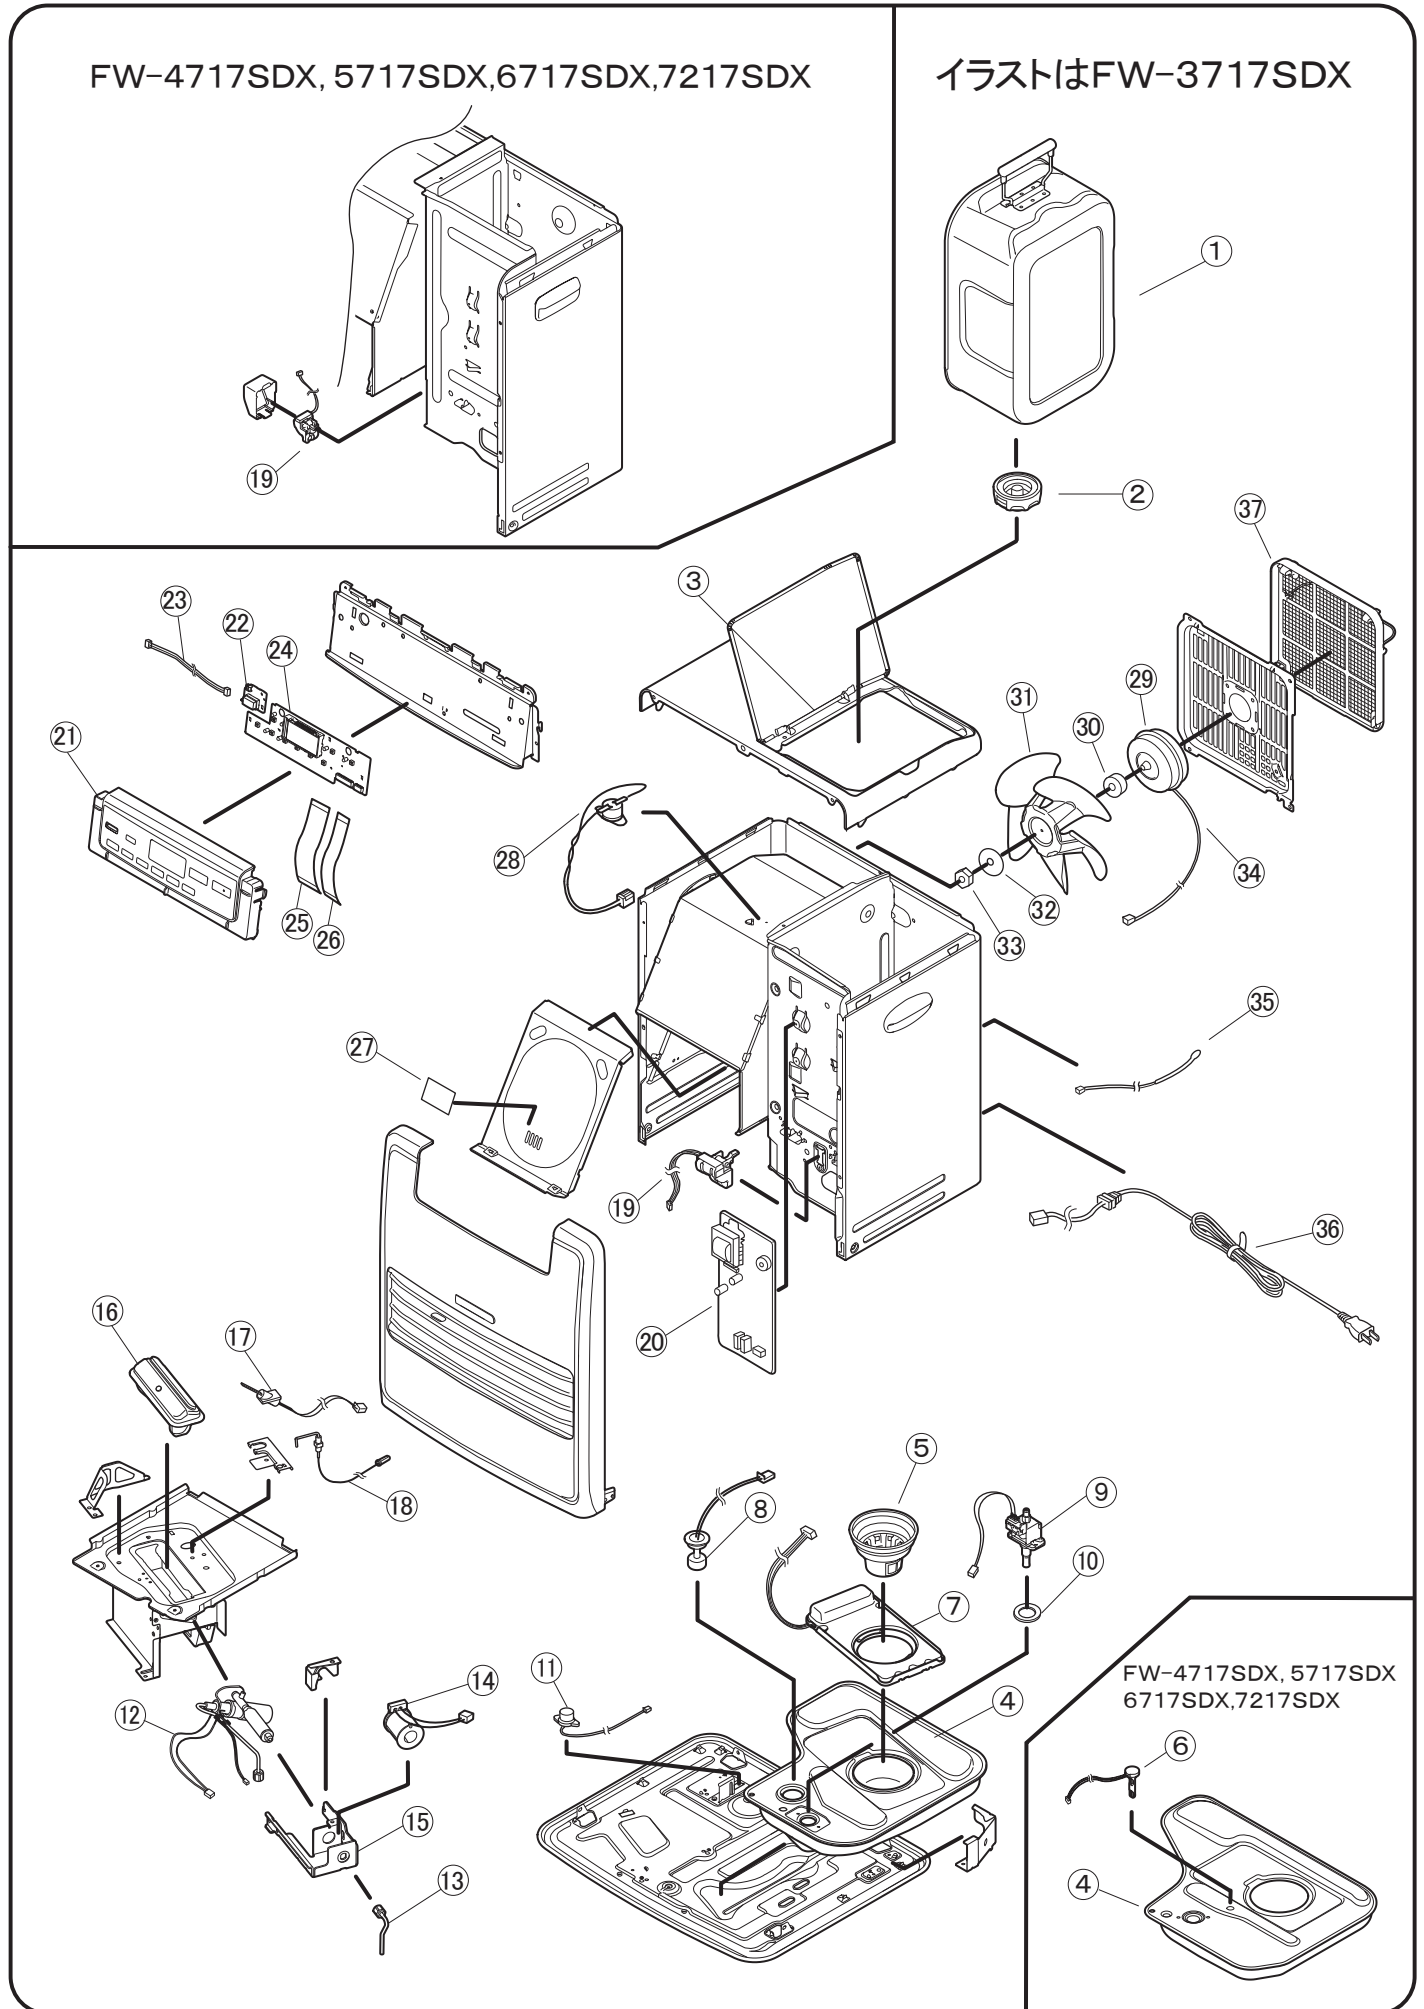

■ 分解図

FW-4717SDX, 5717SDX, 6717SDX, 7217SDX

イラストはFW-3717SDX

■部品表

W:ホワイト T:ブラウン

図番	商品名		価格 (税抜)	FW-KS 3717SDX		FW-KS 4717SDX	FW-KS 5717SDX
				W	T	W	W
1	8123100	カートリッジタンク ※タンク口金付	4,000 円	○	○	○	○
2	8100110	タンク口金	800 円	○	○	○	○
3	8023629	枠フタシャフト	200 円	○	○	○	○
4	8033121	油受皿	2,000 円	○	○		
	8153120	油受皿	2,000 円			○	○
5	8091130	油フィルター	500 円	○	○	○	○
6	8153140	液面センサ	800 円			○	○
7	8151140	油量センサ	3,500 円	○	○		
	8153141	油量センサ	3,500 円			○	○
8	4810400	フロートスイッチ	800 円	○	○		
9	8031201	電磁ポンプ	2,000 円	○	○		
	8072200	電磁ポンプ	2,000 円			○	
	8033200	電磁ポンプ	2,000 円				○
10	2520010	ポンプパッキン	100 円	○	○	○	○
11	6680100	感震器	600 円	○	○		
	8073810	感震器	600 円			○	○
12	8041300	気化器	3,000 円	○	○		
	8182300	気化器	3,000 円			○	
	8153300	気化器	3,000 円				○
13	8031310	ニゲパイプ	400 円	○	○		
	8073310	ニゲパイプ	400 円			○	○
14	8131320	電磁コイル	1,300 円	○	○		
	8133320	電磁コイル	1,300 円			○	○
15	6730300	気化器取付台	500 円	○	○	○	○
16	8071400	バーナ	2,000 円	○	○		
	8072400	バーナ	2,000 円			○	
	8073400	バーナ	2,000 円				○
17	8091410	点火ヒータ	1,600 円	○	○		
	8153410	点火ヒータ	1,600 円			○	○
18	8171422	フレームロッド 新 S	700 円	○	○		
	8173421	フレームロッド 新 S	700 円			○	○
19	8131150	タンクセンサ	1,500 円	○	○		
	8133150	タンクセンサ	1,500 円			○	○
20	8201502	メイン基板	3,800 円	○	○		
	8202500	メイン基板	4,800 円			○	
	8203502	メイン基板	4,800 円				○
21	8201560	操作盤(ホワイト)	2,500 円	○	○		
	8202549	操作盤(ホワイト)	2,500 円			○	
	8203550	操作盤(ホワイト)	2,500 円				○
22	8171970	人感センサ組立品	2,000 円	○	○	○	○
23	8181970	人感センサリード線組立品	500 円	○	○		
	8183971	人感センサリード線組立品	500 円			○	○
24	8181511	操作基板	2,500 円	○	○		
	8182511	操作基板	2,500 円			○	
	8183514	操作基板	2,500 円				○