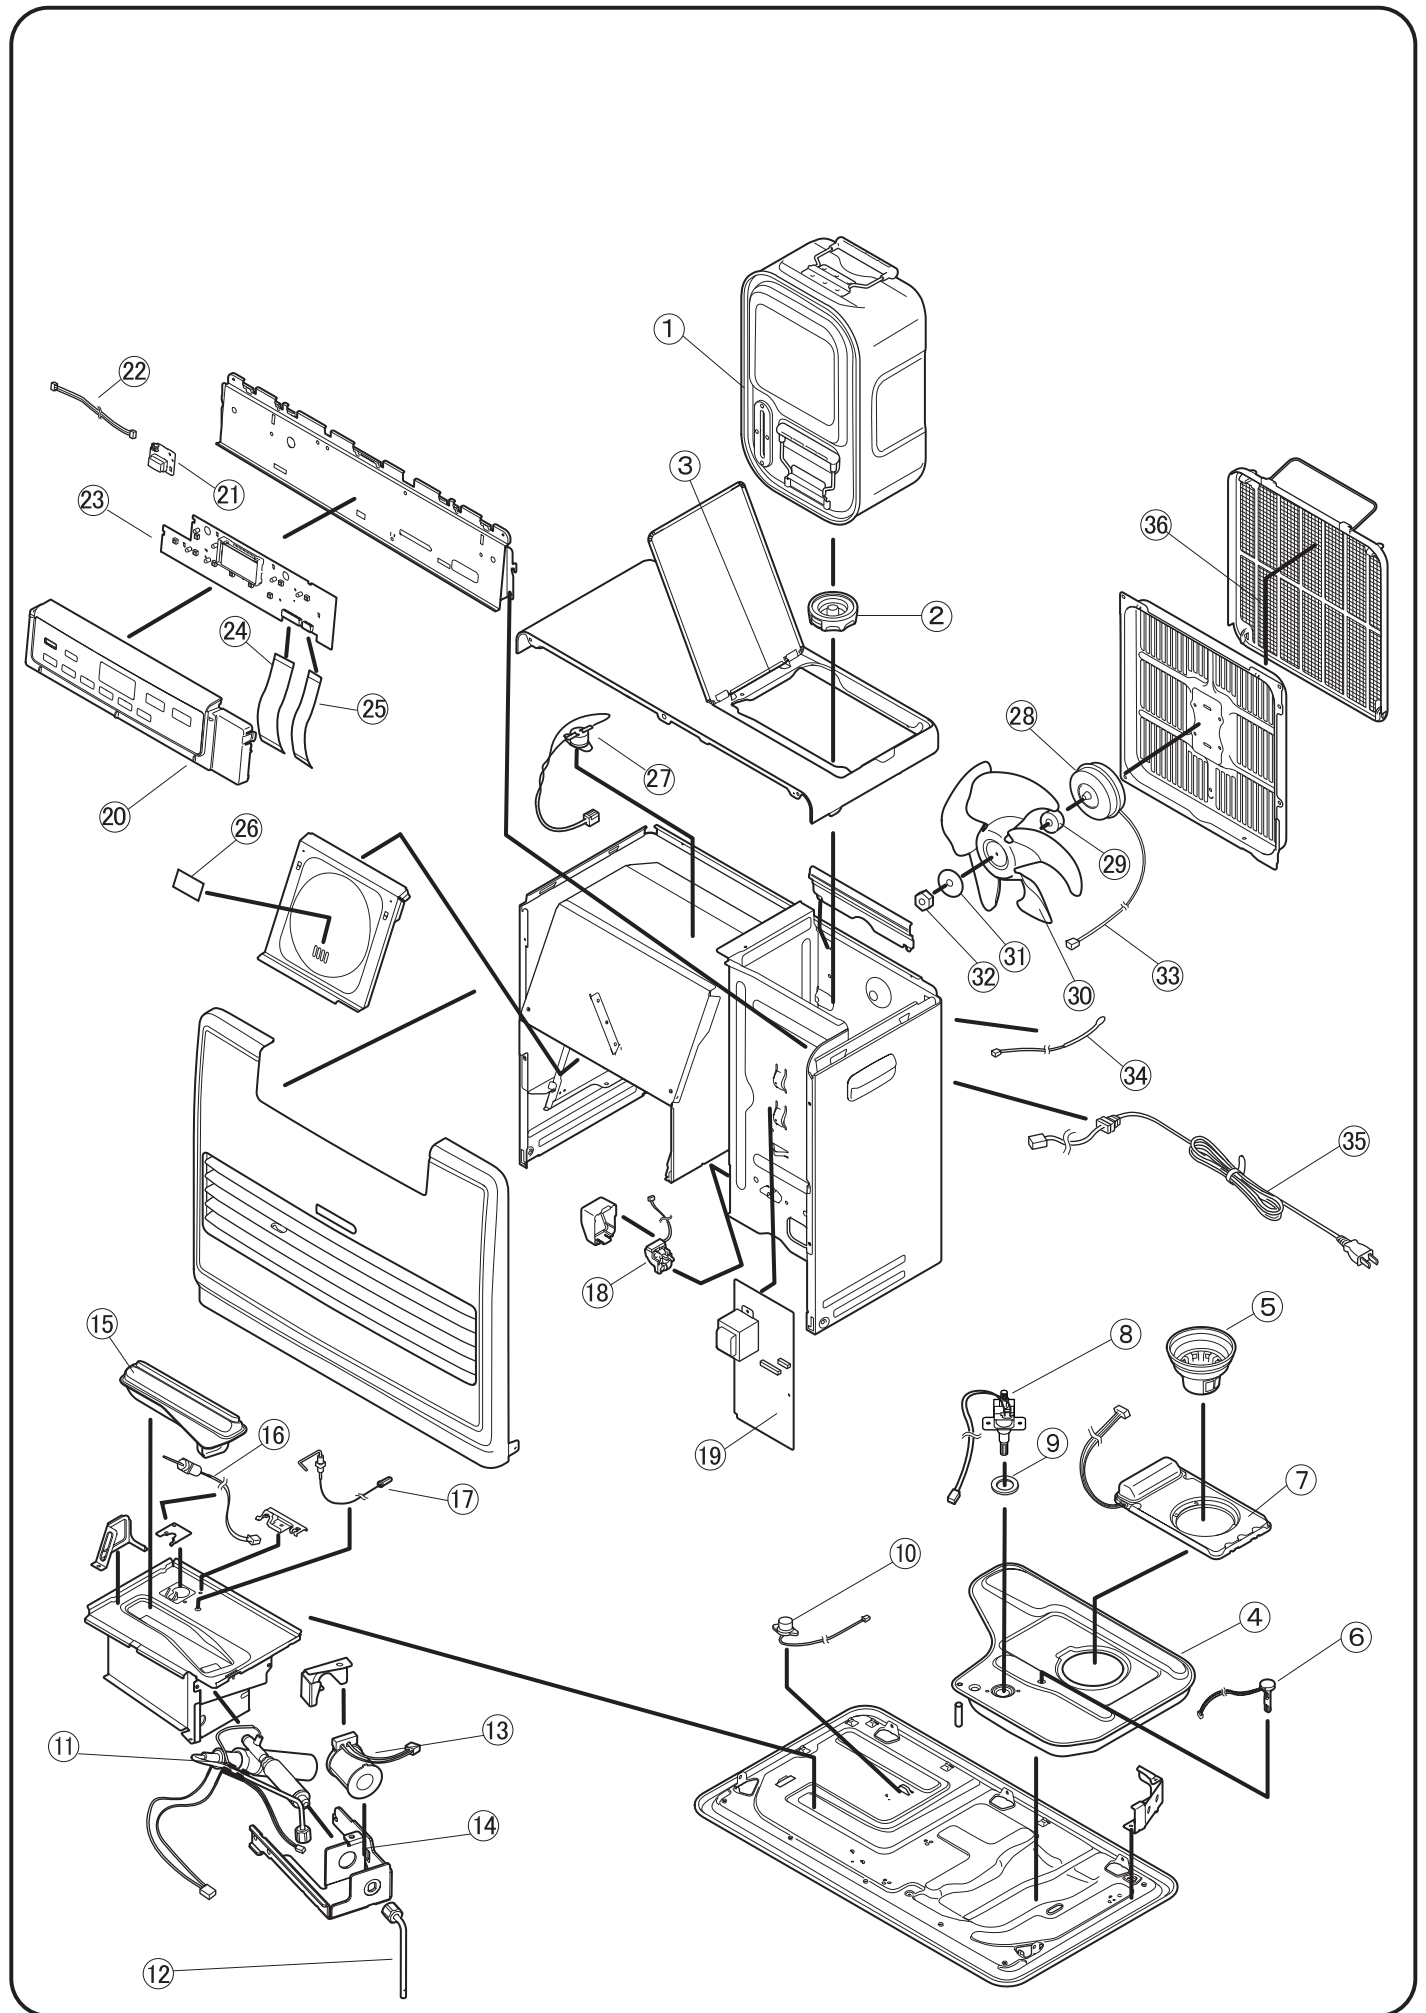

■ 分解图

■ 部品表

W: ホワイト

図番	商品名	価格(税抜)	FW-6719SDX	FW-7219SDX
			W	W
1	8123100 カートリッジタンク ※タンク口金付	4,000 円	○	○
2	8100110 タンク口金	800 円	○	○
3	8023629 枠フタシャフト	200 円	○	○
4	8153120 油受皿	2,000 円	○	○
5	8091130 油フィルター	500 円	○	○
6	8153140 液面センサ	800 円	○	○
7	8193150 油量センサ	3,500 円	○	○
8	8033201 電磁ポンプ	2,000 円	○	○
9	2520010 ポンプパッキン	100 円	○	○
10	8073810 感震器	600 円	○	○
11	8133300 気化器	3,000 円	○	○
12	8073310 ニゲパイプ	400 円	○	○
13	8133320 電磁コイル	1,300 円	○	○
14	6730300 気化器取付台	500 円	○	○
15	8133400 パーナ	2,000 円	○	○
16	8133410 点火ヒータ	1,600 円	○	○
17	8173422 フレームロッド_新_S	700 円	○	○
18	8133150 タンクセンサ	1,500 円	○	○
19	8224500 メイン基板	4,800 円	○	○
20	8224540 操作盤(ホワイト)	2,500 円	○	
	8224541 操作盤(ホワイト)	2,500 円		○
21	8183972 人感センサ組立品	2,000 円	○	○
22	8183971 人感センサリード線組立品	500 円	○	○
23	8183514 操作基板	2,500 円	○	
	8182511 操作基板	2,500 円		○
24	8093522 フラットケーブル/24P	400 円	○	○
25	8163521 フラットケーブル/10P	400 円	○	○
26	2460820 マイカ板	100 円	○	○
27	8033680 過熱防止サーモ組	700 円	○	○
28	8023700 モータ	2,000 円	○	○
29	6470020 モーターワッシャーT5. 7	300 円	○	○
30	8033710 ファン	1,000 円	○	○
31	6370020 モーターワッシャーT1. 6	250 円	○	○
32	6370023 六角ナット(M4)	250 円	○	○
33	8023720 モーターリード線	500 円	○	○
34	8024750 ルームサーモ	500 円	○	○
35	8133801 電源コード	800 円	○	○
36	8033740 ファンフィルター	1,200 円	○	○