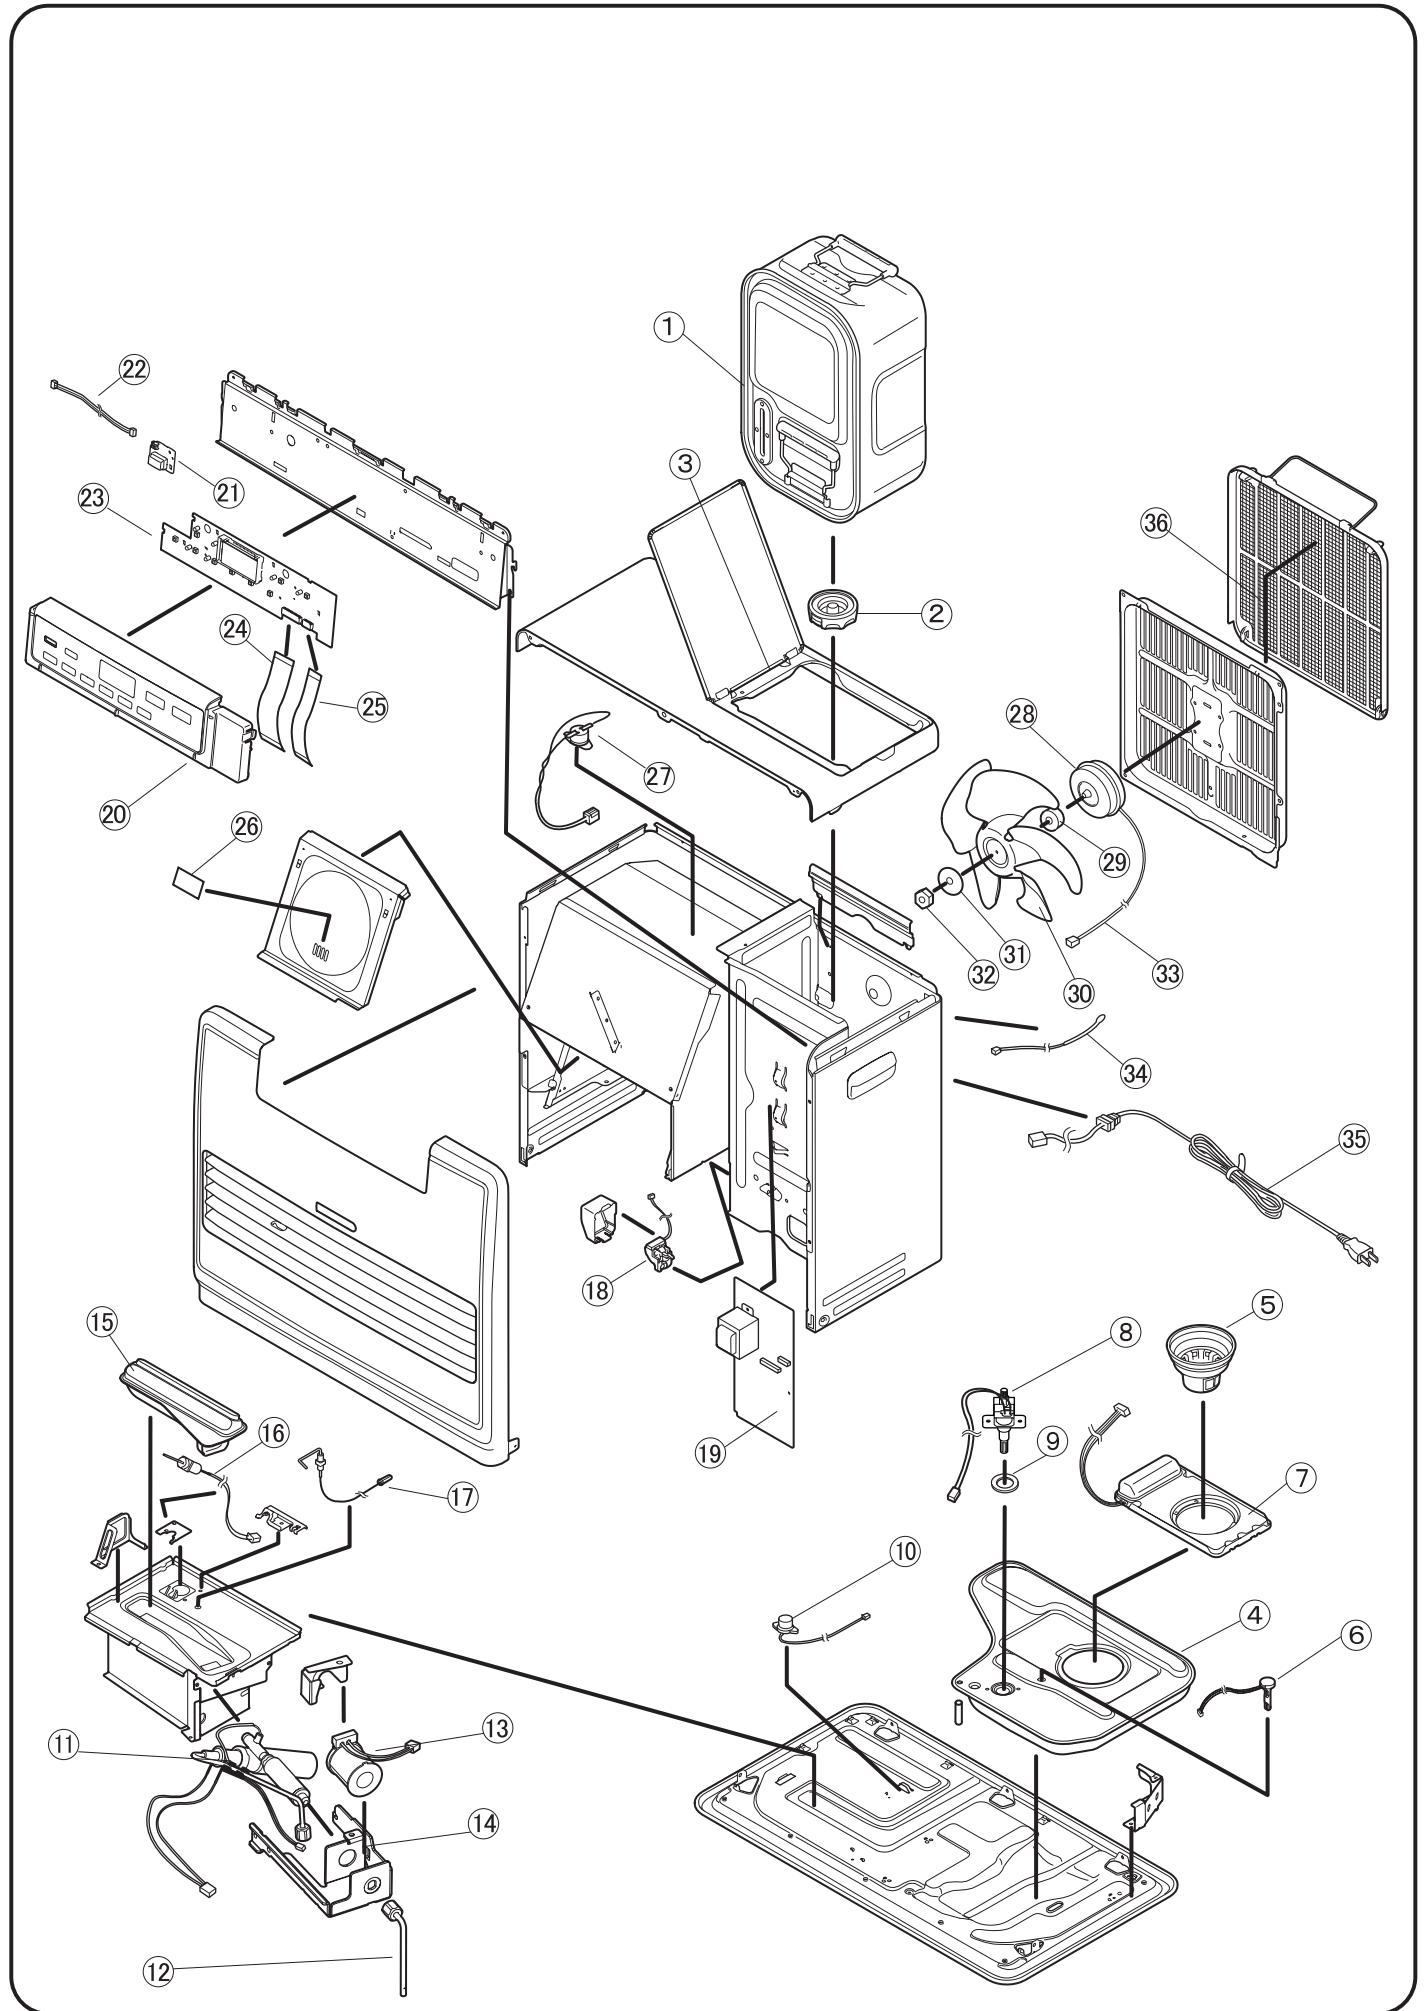

■ 分解图

■部品表

W: ホワイト

図番	商品名	価格 (税抜)	FW- 6718SDX	FW- 7218SDX
			W	W
1	8123100 カートリッジタンク ※タンク口金付	4,000 円	○	○
2	8100110 タンク口金	800 円	○	○
3	8023629 枠フタシャフト	200 円	○	○
4	8153120 油受皿	2,000 円	○	○
5	8091130 油フィルター	500 円	○	○
6	8153140 液面センサ	800 円	○	○
7	8193150 油量センサ	3,500 円	○	○
8	8033201 電磁ポンプ	2,000 円	○	○
9	2520010 ポンプパッキン	100 円	○	○
10	8073810 感震器	600 円	○	○
11	8133300 気化器	3,000 円	○	○
12	8073310 ニゲパイプ	400 円	○	○
13	8133320 電磁コイル	1,300 円	○	○
14	6730300 気化器取付台	500 円	○	○
15	8133400 パーナ	2,000 円	○	○
16	8133410 点火ヒータ	1,600 円	○	○
17	8173422 フレームロッド_新_S	700 円	○	○
18	8133150 タンクセンサ	1,500 円	○	○
19	8203503 メイン基板	4,800 円	○	○
20	8213543 操作盤(ホワイト)	2,500 円	○	
	8213544 操作盤(ホワイト)	2,500 円		○
21	8183972 人感センサ組立品	2,000 円	○	○
22	8183971 人感センサリード線組立品	500 円	○	○
23	8183514 操作基板	2,500 円	○	
	8182511 操作基板	2,500 円		○
24	8093522 フラットケーブル/24P	400 円	○	○
25	8163521 フラットケーブル/10P	400 円	○	○
26	2460820 マイカ板	100 円	○	○
27	8033680 過熱防止サーモ組	700 円	○	○
28	8023700 モータ	2,000 円	○	○
29	6470020 モーターワッシャーT5. 7	300 円	○	○
30	8033710 ファン	1,000 円	○	○
31	6370020 モーターワッシャーT1. 6	250 円	○	○
32	6370023 六角ナット(M4)	250 円	○	○
33	8023720 モーターリード線	500 円	○	○
34	8024750 ルームサーモ	500 円	○	○
35	8133801 電源コード	800 円	○	○
36	8033740 ファンフィルター	1,200 円	○	○