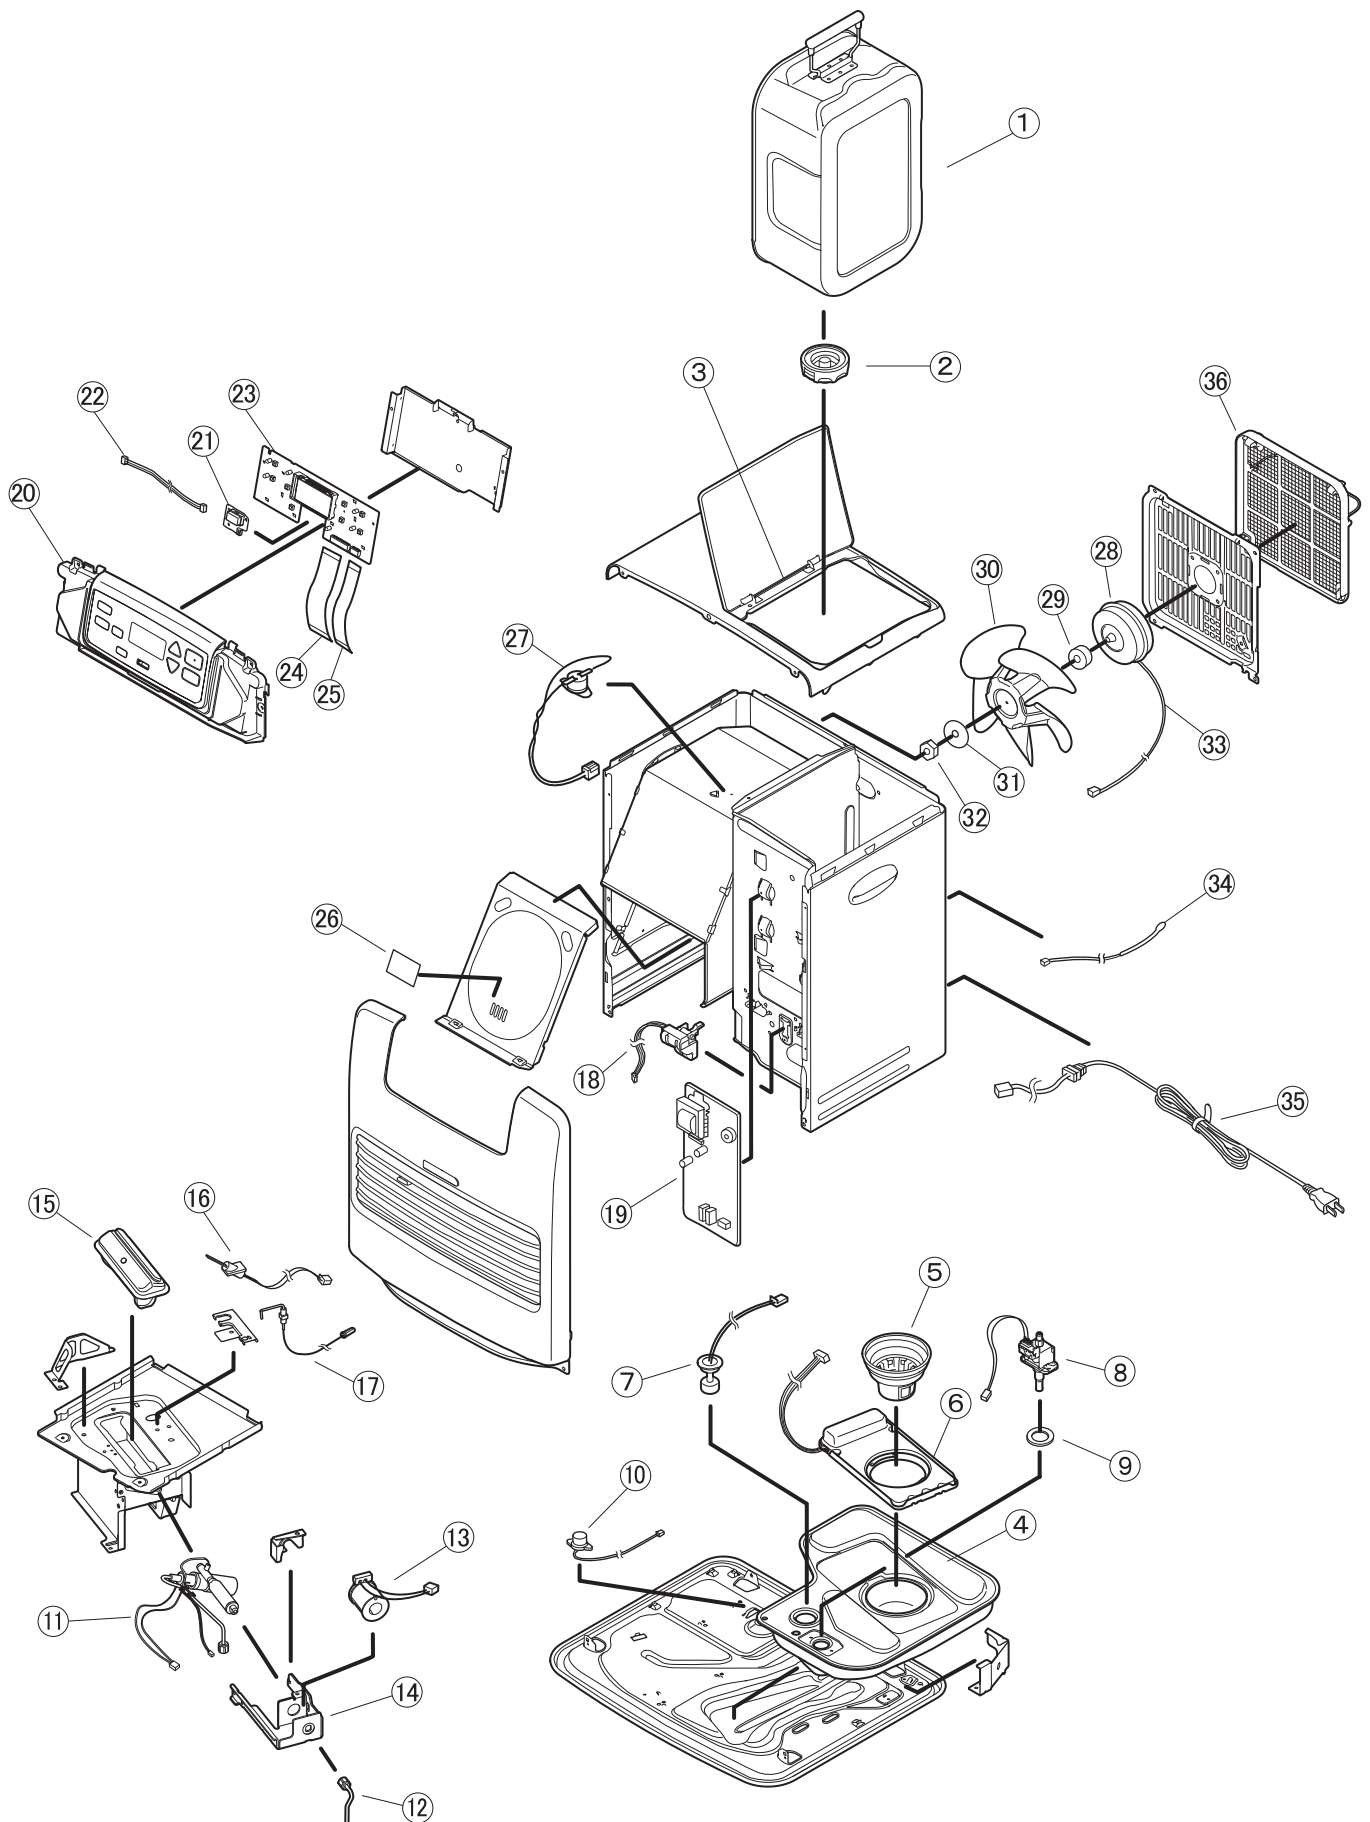

# FW-37SLX2・FW-47SLX2・FW-57SLX2・FW-67SLX2

## ■ 分解図

イラストはFW-37SLX2

■ 部品表

W:ホワイト

図番	商品名	価格 (税抜)	FW-	FW-	FW-	FW-
			37SLX2	47SLX2	57SLX2	67SLX2
			W	W	W	W
1	8123100 カートリッジタンク ※タンク口金付	4,000 円	○	○	○	○
2	8100110 タンク口金	800 円	○	○	○	○
3	8023629 枠フタシャフト	200 円	○	○	○	○
4	8033121 油受皿	2,000 円	○			○
	8083120 油受皿	2,000 円		○	○	
5	8091130 油フィルター	500 円	○	○	○	○
6	8151140 油量センサ	3,500 円	○			○
	8153141 油量センサ	3,500 円		○	○	
7	4810400 フロートスイッチ	800 円	○	○	○	○
8	8031201 電磁ポンプ	2,000 円	○			
	8072200 電磁ポンプ	2,000 円		○		
	8033200 電磁ポンプ	2,000 円			○	
	8033201 電磁ポンプ	2,000 円				○
9	2520010 ポンプパッキン	100 円	○	○	○	○
10	6680100 感震器	600 円	○			
	8073810 感震器	600 円		○	○	
	8103810 感震器	600 円				○
11	8041300 気化器	3,000 円	○	○		
	8033300 気化器	3,000 円			○	○
12	8031310 ニゲパイプ	400 円	○			
	8073310 ニゲパイプ	400 円		○	○	
	8033310 ニゲパイプ	400 円				○
13	8131320 電磁コイル	1,300 円	○	○	○	
	8133320 電磁コイル	1,300 円				○
14	6730300 気化器取付台	500 円	○	○	○	○
15	8071400 バーナ	2,000 円	○			
	8072400 バーナ	2,000 円		○		
	8073400 バーナ	2,000 円			○	
	8033400 バーナ	2,000 円				○
16	8091410 点火ヒータ	1,600 円	○			
	8073410 点火ヒータ	1,600 円		○	○	
	8053410 点火ヒータ	1,600 円				○
17	8171422 フレームロッド_新_S	700 円	○			
	8172420 フレームロッド_新_S	700 円		○	○	
	8173420 フレームロッド_新_S	700 円				○
18	8131150 タンクセンサ	1,500 円	○	○	○	○
19	8181503 メイン基板	4,800 円	○	○		
	8183511 メイン基板	4,800 円			○	
	8183512 メイン基板	4,800 円				○
20	8211551 操作盤(ホワイト)	1,600 円	○			
	8212546 操作盤(ホワイト)	1,800 円		○		
	8213547 操作盤(ホワイト)	1,800 円			○	
	8213548 操作盤(ホワイト)	1,800 円				○
21	8171970 人感センサ組立品	2,000 円	○	○	○	
	8183970 人感センサ組立品	2,000 円				○
22	8171972 人感センサリード線組立品	500 円	○			
	8173972 人感センサリード線組立品	500 円		○	○	○
23	8171514 操作基板	2,500 円	○			○
	8173512 操作基板	2,500 円		○	○	
24	8093520 フラットケーブル/24P	400 円	○	○	○	
	8093522 フラットケーブル/24P	400 円				○
25	8153521 フラットケーブル/10P	400 円	○	○	○	