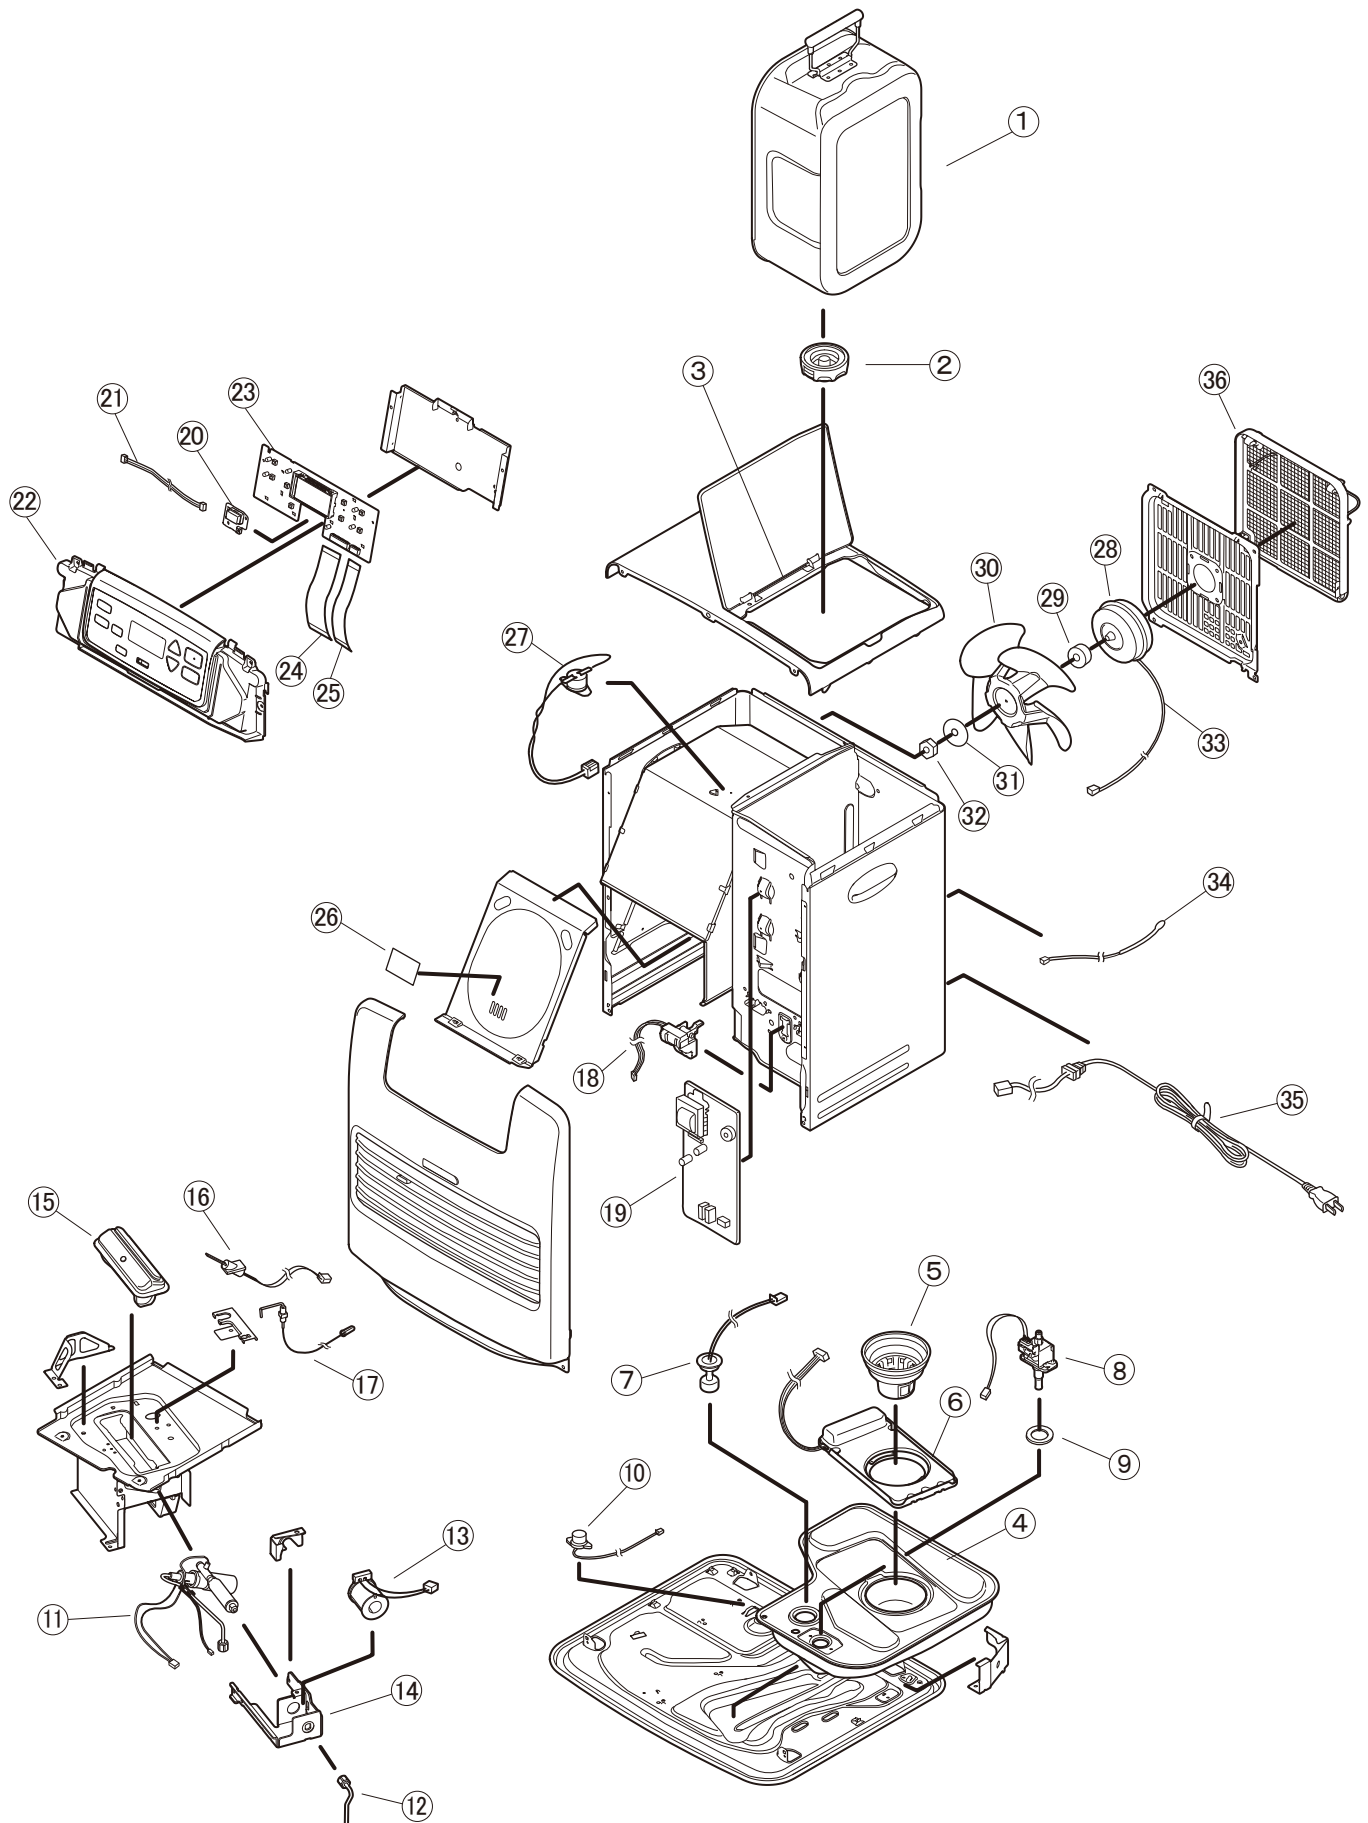

FW-37SLX・FW-47SLX・FW-57SLX・FW-67SLX

■ 分解図

イラストはFW-37SLX

■部品表

W:ホワイト

図番	商品名	価格 (税抜)	FW-37SLX	FW-47SLX	FW-57SLX	FW-67SLX
			W	W	W	W
1	8123100 カートリッジタンク ※タンク口金付	4,000 円	○	○	○	○
2	8100110 タンク口金	800 円	○	○	○	○
3	8023629 枠フタシャフト	200 円	○	○	○	○
4	8033121 油受皿	2,000 円	○			○
	8083120 油受皿	2,000 円		○	○	
5	8091130 油フィルター	500 円	○	○	○	○
6	8151140 油量センサ	3,500 円	○			○
	8153141 油量センサ	3,500 円		○	○	
7	4810400 フロートスイッチ	800 円	○	○	○	○
8	8031201 電磁ポンプ	2,000 円	○			
	8072200 電磁ポンプ	2,000 円		○		
	8033200 電磁ポンプ	2,000 円			○	
	8033201 電磁ポンプ	2,000 円				○
9	2520010 ポンプパッキン	100 円	○	○	○	○
10	6680100 感震器	600 円	○			
	8073810 感震器	600 円		○	○	
	8103810 感震器	600 円				○
11	8041300 気化器	3,000 円	○	○		
	8033300 気化器	3,000 円			○	○
12	8031310 ニゲパイプ	400 円	○			
	8073310 ニゲパイプ	400 円		○	○	
	8033310 ニゲパイプ	400 円				○
13	8131320 電磁コイル	1,300 円	○	○	○	
	8133320 電磁コイル	1,300 円				○
14	6730300 気化器取付台	500 円	○	○	○	○
15	8071400 バーナ	2,000 円	○			
	8072400 バーナ	2,000 円		○		
	8073400 バーナ	2,000 円			○	
	8033400 バーナ	2,000 円				○
16	8091410 点火ヒータ	1,600 円	○			
	8073410 点火ヒータ	1,600 円		○	○	
	8053410 点火ヒータ	1,600 円				○
17	8171422 フレームロッド_新_S	700 円	○			
	8172420 フレームロッド_新_S	700 円		○	○	
	8173420 フレームロッド_新_S	700 円				○
18	8131150 タンクセンサ	1,500 円	○	○	○	○
19	8181503 メイン基板	4,800 円	○	○		
	8183511 メイン基板	4,800 円			○	
	8183512 メイン基板	4,800 円				○
20	8171970 人感センサ組立品	2,000 円	○	○	○	
	8183970 人感センサ組立品	2,000 円				○
21	8171972 人感センサリード線組立品	500 円	○			
	8173972 人感センサリード線組立品	500 円		○	○	○