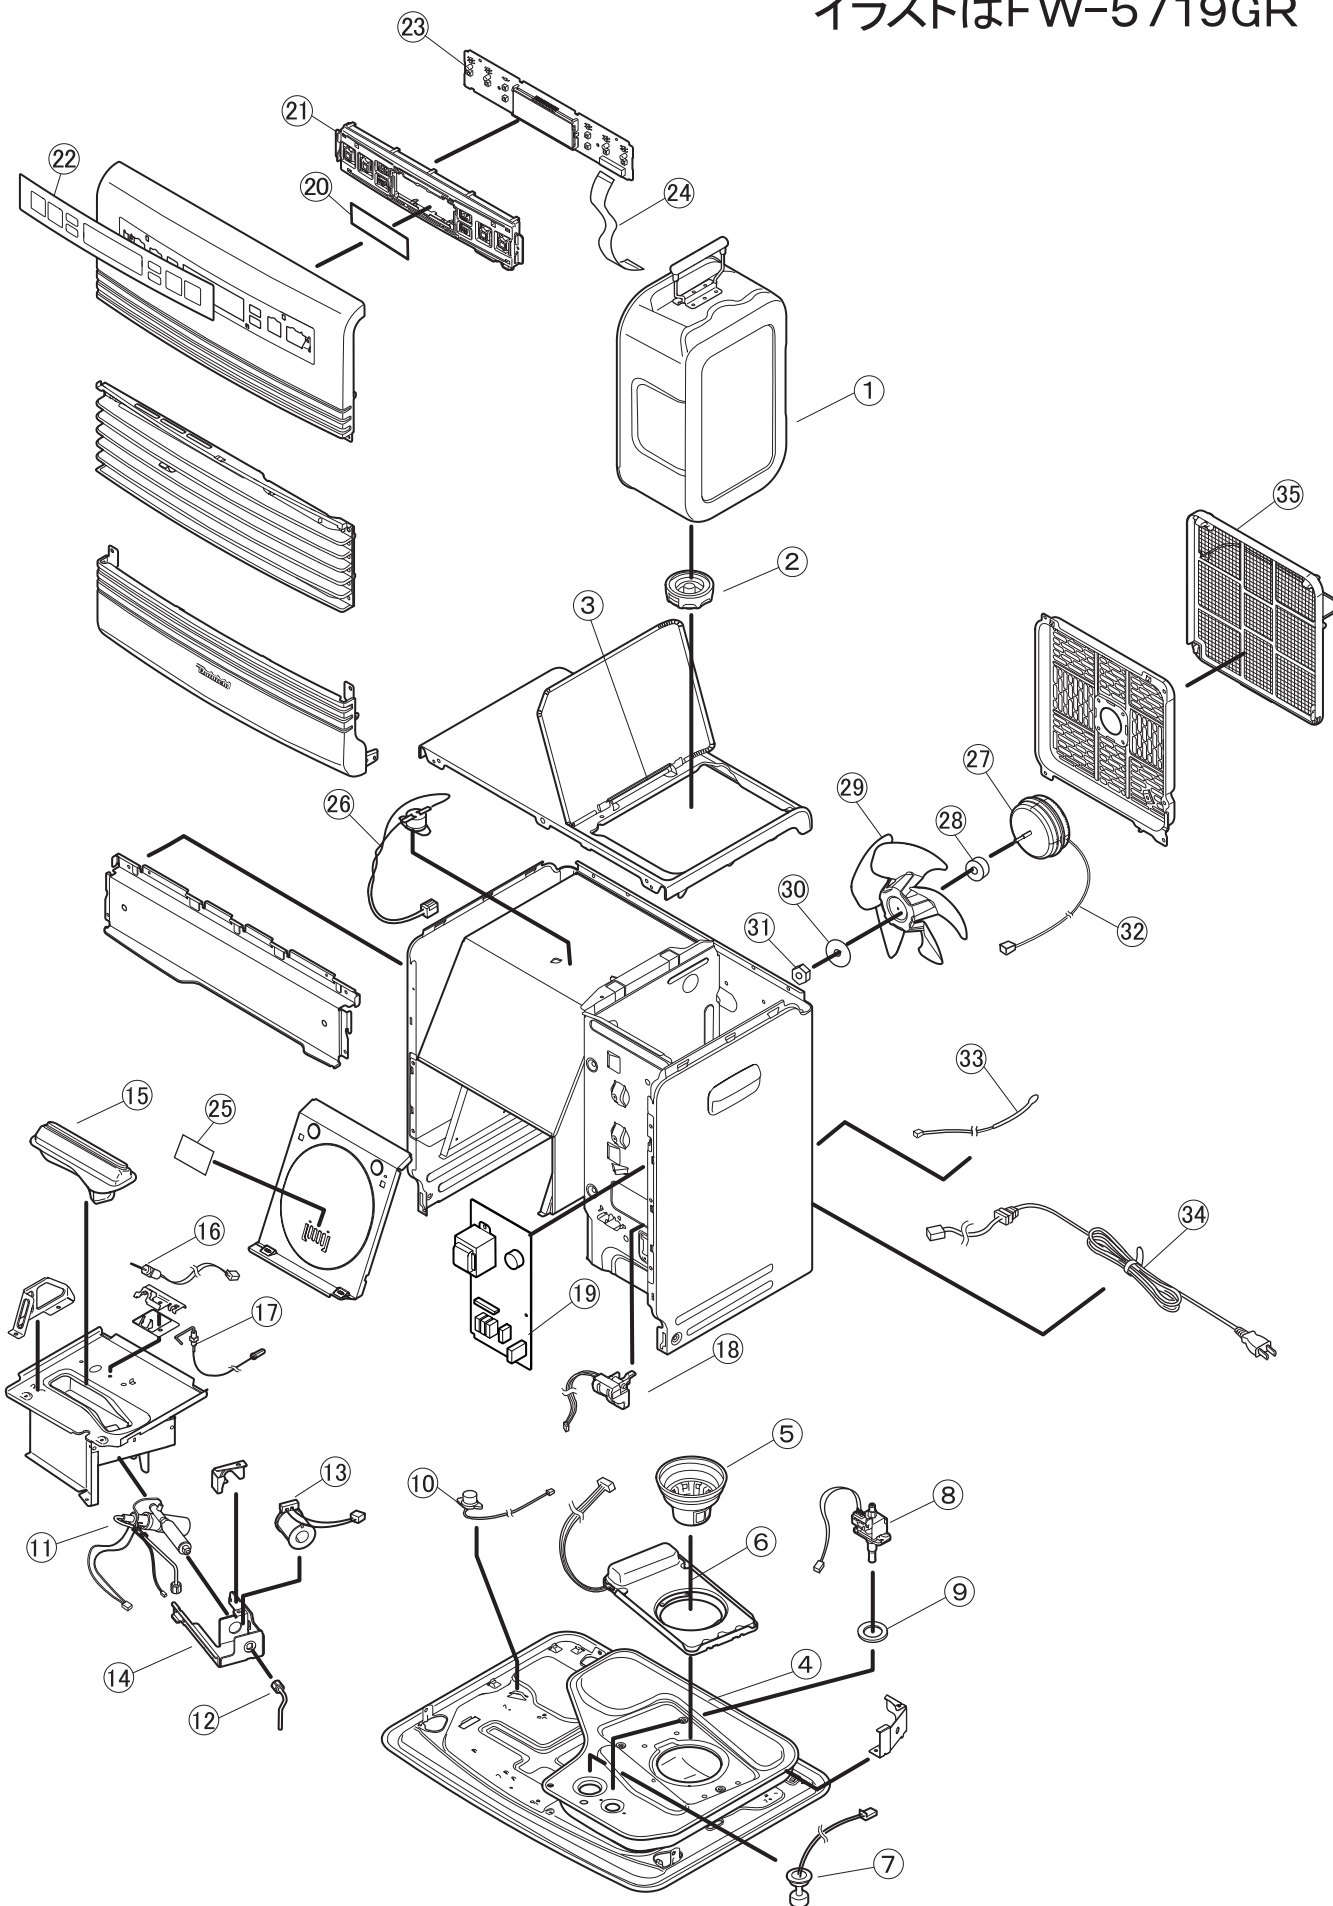

■ 分解図

イラストはFW-5719GR

■部品表

W:ホワイト A:ブルー KW:ブラック

図番	商品名	価格(税抜)	FW-3719GR			FW-4719GR			FW-5719GR		
			W	A	KW	W	A	KW	W	A	KW
1	8123100 カートリッジタンク ※タンク口金付	4,000 円	○	○	○	○	○	○	○	○	○
2	8100110 タンク口金	800 円	○	○	○	○	○	○	○	○	○
3	8023629 枠フタシャフト	200 円	○	○	○	○	○	○	○	○	○
4	8033121 油受皿	2,000 円	○	○	○						
	8083120 油受皿	2,000 円				○	○	○	○	○	○
5	8091130 油フィルター	500 円	○	○	○	○	○	○	○	○	○
6	8151140 油量センサ	3,500 円	○	○	○						
	8153141 油量センサ	3,500 円				○	○	○	○	○	○
7	4810400 フロートスイッチ	800 円	○	○	○	○	○	○	○	○	○
	8031201 電磁ポンプ	2,000 円	○	○	○						
8	8072200 電磁ポンプ	2,000 円				○	○	○			
	8033200 電磁ポンプ	2,000 円							○	○	○
9	2520010 ポンプパッキン	100 円	○	○	○	○	○	○	○	○	○
10	6680100 感震器	600 円	○	○	○						
	8073810 感震器	600 円				○	○	○	○	○	○
11	8041300 気化器	3,000 円	○	○	○	○	○	○			
	8033300 気化器	3,000 円							○	○	○
12	8031310 ニゲパイプ	400 円	○	○	○						
	8073310 ニゲパイプ	400 円				○	○	○	○	○	○
13	8131320 電磁コイル	1,300 円	○	○	○	○	○	○	○	○	○
14	6730300 気化器取付台	500 円	○	○	○	○	○	○	○	○	○
	8071400 バーナ	2,000 円	○	○	○						
15	8072400 バーナ	2,000 円				○	○	○			
	8073400 バーナ	2,000 円							○	○	○
16	8091410 点火ヒータ	1,600 円	○	○	○						
	8073410 点火ヒータ	1,600 円				○	○	○	○	○	○
17	8171422 フレームロッド_新_S	700 円	○	○	○						
	8172420 フレームロッド_新_S	700 円				○	○	○	○	○	○
18	8131150 タンクセンサ	1,500 円	○	○	○	○	○	○	○	○	○
	8221515 メイン基板	3,800 円	○	○	○						
19	8222503 メイン基板	4,800 円				○	○	○			
	8223505 メイン基板	4,800 円							○	○	○
20	8223572 表示部カバー	400 円	○	○	○	○	○	○	○	○	○
21	8223552 操作盤(プレート無)(ホワイト)	1,800 円	○	○	○	○	○	○	○	○	○
	8223570 操作プレート(ホワイト)	800 円	○		○	○		○	○		○
22	8223571 操作プレート(ブルー)	800 円		○			○			○	
	8221514 操作基板	2,500 円	○	○	○	○	○	○	○	○	○
24	8183520 フラットケーブル/28P	400 円	○	○	○	○	○	○	○	○	○
25	2460820 マイカ板	100 円	○	○	○	○	○	○	○	○	○
26	8123680 過熱防止サーモ組	700 円	○	○	○						
	8073680 過熱防止サーモ組	700 円				○	○	○	○	○	○
27	8081700 モータ	2,000 円	○	○	○						
	8023700 モータ	2,000 円				○	○	○	○	○	○
28	6470020 モーターワッシャーT5.7	300 円	○	○	○	○	○	○	○	○	○
29	8031710 ファン	1,000 円	○	○	○						
	6670100 ファン	1,000 円				○	○	○	○	○	○
30	6370020 モーターワッシャーT1.6	250 円	○	○	○	○	○	○	○	○	○
31	6370023 六角ナット(M4)	250 円	○	○	○	○	○	○	○	○	○
32	8024720 モーターリード線	500 円	○	○	○						
	8023720 モーターリード線	500 円				○	○	○	○	○	○
33	8024750 ルームサーモ	500 円	○	○	○	○	○	○	○	○	○
34	8024800 電源コード	800 円	○	○	○	○	○	○	○	○	○
35	4670300 ファンフィルター	1,000 円	○	○	○						
	6670300 ファンフィルター	1,000 円				○	○	○	○	○	○