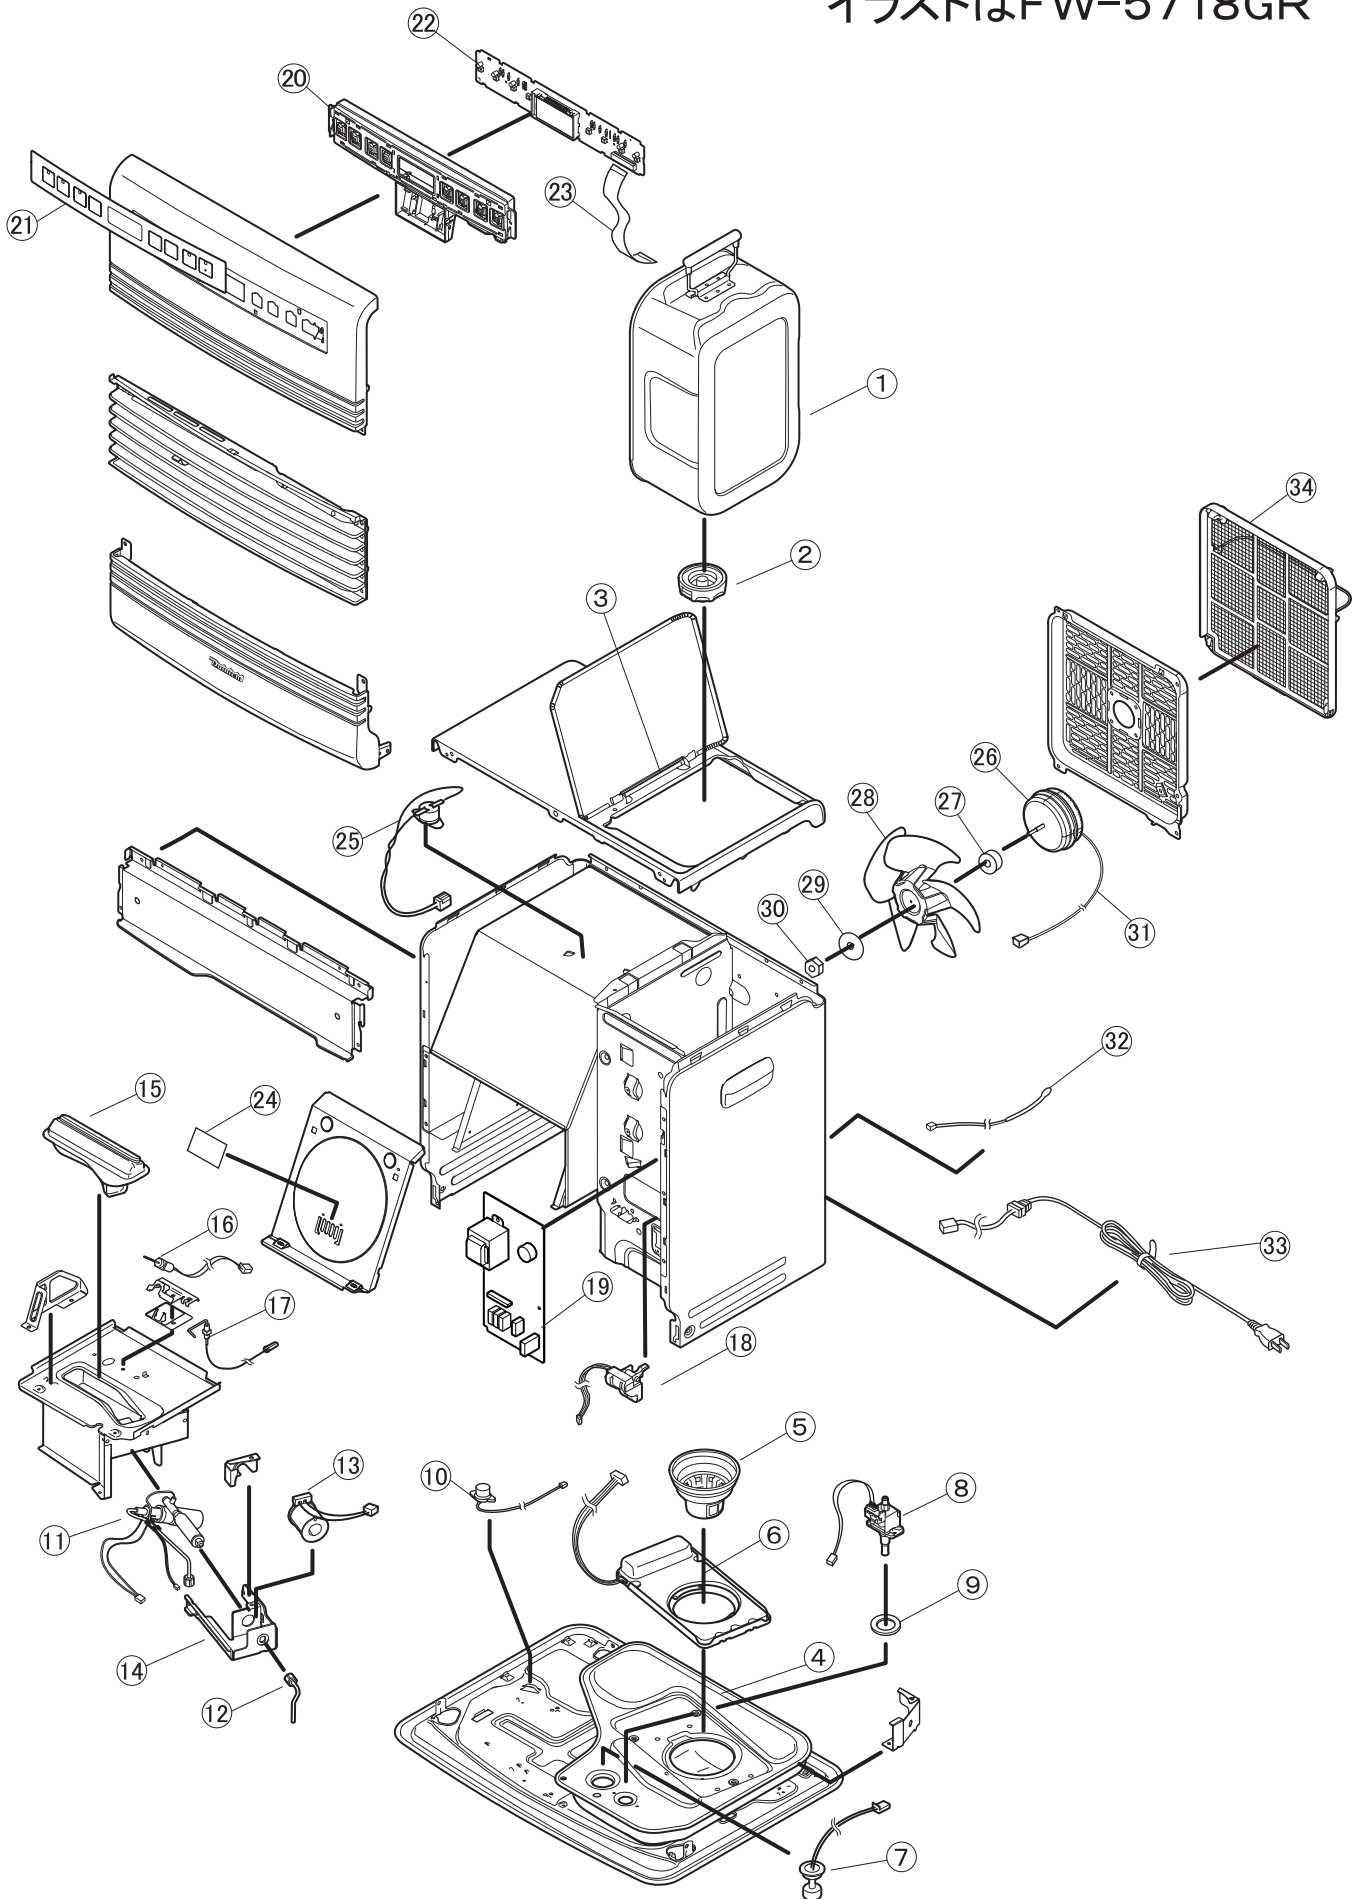

■ 分解図

イラストはFW-5718GR

■ 部品表

W:ホワイト A:ブルー

図番	商品名	価格 (税抜)	FW-3718GR		FW-4718GR		FW-5718GR	
			W	A	W	A	W	A
1	8123100 カートリッジタンク ※タンク口金付	4,000 円	○	○	○	○	○	○
2	8100110 タンク口金	800 円	○	○	○	○	○	○
3	8023629 枠フタシャフト	200 円	○	○	○	○	○	○
4	8033121 油受皿	2,000 円	○	○				
	8083120 油受皿	2,000 円			○	○	○	○
5	8091130 油フィルター	500 円	○	○	○	○	○	○
6	8151140 油量センサ	3,500 円	○	○				
	8153141 油量センサ	3,500 円			○	○	○	○
7	4810400 フロートスイッチ	800 円	○	○	○	○	○	○
8	8031201 電磁ポンプ	2,000 円	○	○				
	8072200 電磁ポンプ	2,000 円			○	○		
	8033200 電磁ポンプ	2,000 円					○	○
9	2520010 ポンプパッキン	100 円	○	○	○	○	○	○
10	6680100 感震器	600 円	○	○				
	8073810 感震器	600 円			○	○	○	○
11	8041300 気化器	3,000 円	○	○	○	○		
	8033300 気化器	3,000 円					○	○
12	8031310 ニゲパイプ	400 円	○	○				
	8073310 ニゲパイプ	400 円			○	○	○	○
13	8131320 電磁コイル	1,300 円	○	○	○	○	○	○
14	6730300 気化器取付台	500 円	○	○	○	○	○	○
15	8071400 パーナ	2,000 円	○	○				
	8072400 パーナ	2,000 円			○	○		
	8073400 パーナ	2,000 円					○	○
16	8091410 点火ヒータ	1,600 円	○	○				
	8073410 点火ヒータ	1,600 円			○	○	○	○
17	8171422 フレームロッド_新_S	700 円	○	○				
	8172420 フレームロッド_新_S	700 円			○	○	○	○
18	8131150 タンクセンサ	1,500 円	○	○	○	○	○	○
19	8211502 メイン基板	3,800 円	○	○				
	8212500 メイン基板	4,800 円			○	○		
	8213501 メイン基板	4,800 円					○	○
20	8183573 操作盤(プレートなし)／シルバー	1,800 円	○	○	○	○	○	○
21	8213570 操作プレート(ホワイト)	800 円	○		○		○	
	8213571 操作プレート(ブルー)	800 円		○		○		○
22	8213510 操作基板	2,500 円	○	○	○	○	○	○
23	8183520 フラットケーブル／28P	400 円	○	○	○	○	○	○
24	2460820 マイカ板	100 円	○	○	○	○	○	○
25	8123680 過熱防止サーモ組	700 円	○	○				
	8073680 過熱防止サーモ組	700 円			○	○	○	○
26	8081700 モータ	2,000 円	○	○				
	8023700 モータ	2,000 円			○	○	○	○
27	6470020 モーターワッシャーT5. 7	300 円	○	○	○	○	○	○
28	8031710 ファン	1,000 円	○	○				
	6670100 ファン	1,000 円			○	○	○	○
29	6370020 モーターワッシャーT1. 6	250 円	○	○	○	○	○	○
30	6370023 六角ナット(M4)	250 円	○	○	○	○	○	○
31	8024720 モーターリード線	500 円	○	○				
	8023720 モーターリード線	500 円			○	○	○	○
32	8024750 ルームサーモ	500 円	○	○	○	○	○	○
33	8024800 電源コード	800 円	○	○	○	○	○	○
34	4670300 ファンフィルター	1,000 円	○	○				
	6670300 ファンフィルター	1,000 円			○	○	○	○