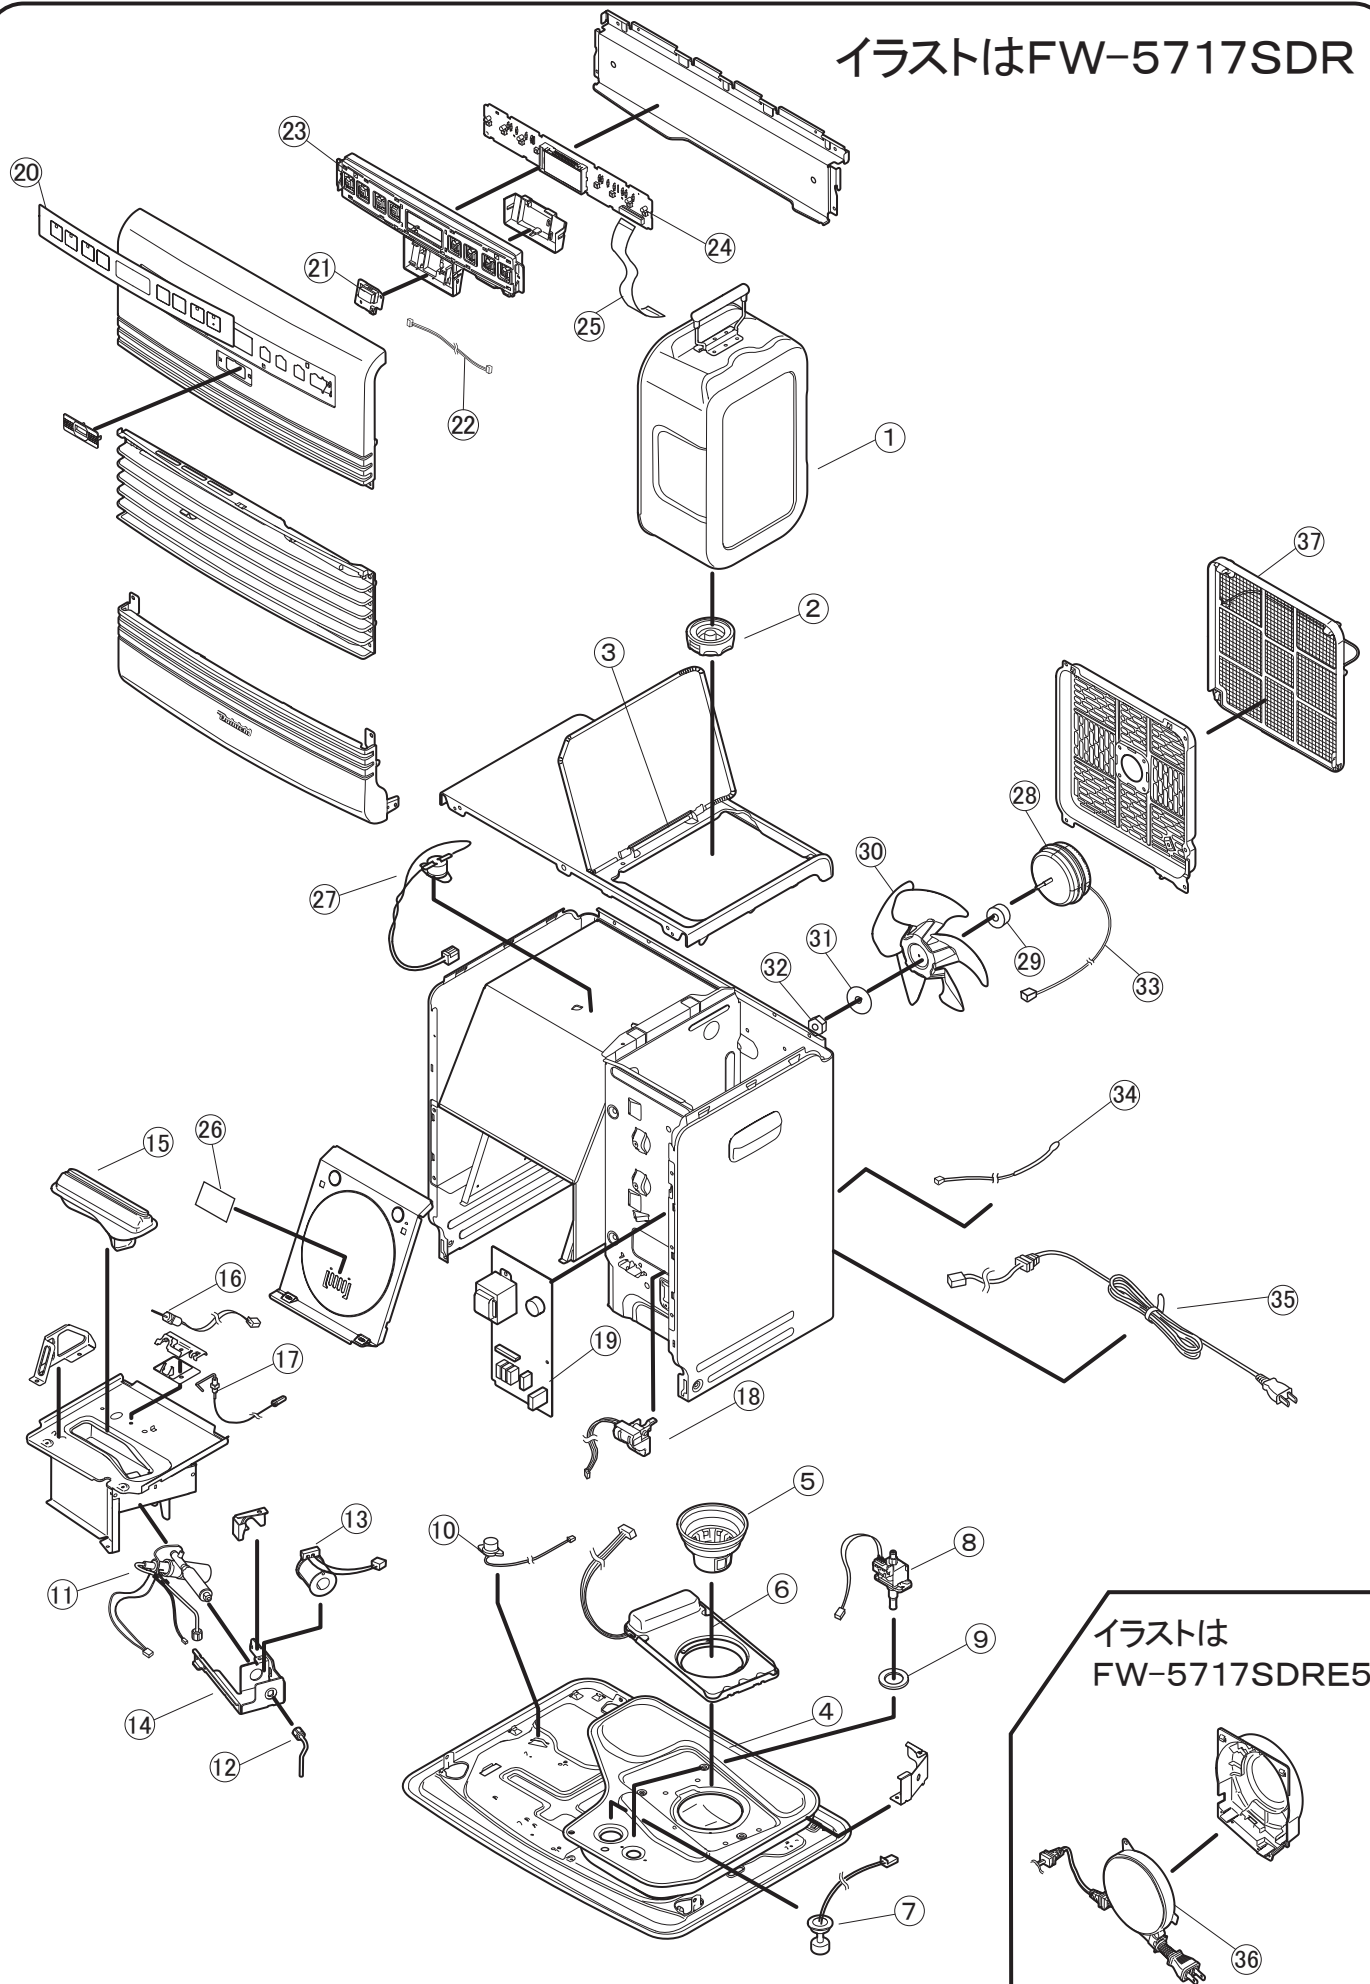

## ■ 分解図 FW-3717SDRE5・FW-4717SDRE5・FW-5717SDRE5

イラストはFW-5717SDR

■部品表

W:ホワイト R:レッド A:ブルー V:アメジスト

図番	商品名	価格 (税抜)	FW-3717 SDR			FW-4717 SDR		FW-5717 SDR		FW-3717 SDRE5			FW-4717 SDRE5			FW-5717 SDRE5		
			W	R	A	W	A	W	A	W	R	V	W	R	V	W	R	V
1	8123100 カートリッジタンク ※タンク口金付	4,000 円	○	○	○	○	○	○	○	○	○	○	○	○	○	○	○	○
2	8100110 タンク口金	800 円	○	○	○	○	○	○	○	○	○	○	○	○	○	○	○	○
3	8023629 枠フタシャフト	200 円	○	○	○	○	○	○	○	○	○	○	○	○	○	○	○	○
4	8033121 油受皿	2,000 円	○	○	○					○	○	○						
	8083120 油受皿	2,000 円				○	○	○	○				○	○	○	○	○	○
5	8091130 油フィルター	500 円	○	○	○	○	○	○	○	○	○	○	○	○	○	○	○	○
6	8151140 油量センサ	3,500 円	○	○	○					○	○	○						
	8153141 油量センサ	3,500 円				○	○	○	○				○	○	○	○	○	○
7	4810400 フロートスイッチ	800 円	○	○	○	○	○	○	○	○	○	○	○	○	○	○	○	○
8	8031201 電磁ポンプ	2,000 円	○	○	○					○	○	○						
	8072200 電磁ポンプ	2,000 円				○	○						○	○	○			
	8033200 電磁ポンプ	2,000 円						○	○							○	○	○
9	2520010 ポンプパッキン	100 円	○	○	○	○	○	○	○	○	○	○	○	○	○	○	○	○
10	6680100 感震器	600 円	○	○	○					○	○	○						
	8073810 感震器	600 円				○	○	○	○				○	○	○	○	○	○
11	8041300 気化器	3,000 円	○	○	○	○	○			○	○	○	○	○	○			
	8033300 気化器	3,000 円						○	○							○	○	○
12	8031310 ニゲパイプ	400 円	○	○	○					○	○	○						
	8073310 ニゲパイプ	400 円				○	○	○	○				○	○	○	○	○	○
13	8131320 電磁コイル	1,300 円	○	○	○	○	○	○	○	○	○	○	○	○	○	○	○	○
14	6730300 気化器取付台	500 円	○	○	○	○	○	○	○	○	○	○	○	○	○	○	○	○
15	8071400 バーナ	2,000 円	○	○	○					○	○	○						
	8072400 バーナ	2,000 円				○	○						○	○	○			
	8073400 バーナ	2,000 円						○	○							○	○	○
16	8091410 点火ヒータ	1,600 円	○	○	○					○	○	○						
	8073410 点火ヒータ	1,600 円				○	○	○	○				○	○	○	○	○	○
17	8171422 フレームロッド_新_S	700 円	○	○	○					○	○	○						
	8172420 フレームロッド_新_S	700 円				○	○	○	○				○	○	○	○	○	○
18	8131150 タンクセンサ	1,500 円	○	○	○	○	○	○	○	○	○	○	○	○	○	○	○	○
19	8201501 メイン基板	3,800 円	○	○	○													
	8202501 メイン基板	4,800 円				○	○											
	8203501 メイン基板	4,800 円						○	○									
	8201503 メイン基板	3,800 円								○	○	○						
	8202503 メイン基板	4,800 円											○	○	○			
	8203504 メイン基板	4,800 円														○	○	○
20	8203570 操作プレート(ホワイト)	800 円	○			○	○											
	8203571 操作プレート(レッド)	800 円		○														
	8203572 操作プレート(ブルー)	800 円			○		○		○									
	8203573 操作プレート(ホワイト)	800 円								○			○			○		
	8203574 操作プレート(レッド)	800 円									○			○			○	
	8203575 操作プレート(アメジスト)	800 円										○			○			○
21	8171970 人感センサ組立品	2,000 円	○	○	○	○	○	○	○	○	○	○	○	○	○	○	○	○
22	8171920 人感センサリード線組立品	500 円	○	○	○	○	○	○	○	○	○	○	○	○	○	○	○	○
23	8183573 操作盤(プレートなし)/シルバー	1,800 円	○	○	○	○	○	○	○	○	○	○	○	○	○	○	○	○
24	8203510 操作基板	2,500 円	○	○	○	○	○	○	○	○	○	○	○	○	○	○	○	○
25	8183520 フラットケーブル/28P	400 円	○	○	○	○	○	○	○	○	○	○	○	○	○	○	○	○
26	2460820 マイカ板	100 円	○	○	○	○	○	○	○	○	○	○	○	○	○	○	○	○
27	8123680 過熱防止サーモ組	700 円	○	○	○					○	○	○						
	8073680 過熱防止サーモ組	700 円				○	○	○	○				○	○	○	○	○	○
28	8081700 モータ	2,000 円	○	○	○					○	○	○						
	8023700 モータ	2,000 円				○	○	○	○				○	○	○	○	○	○