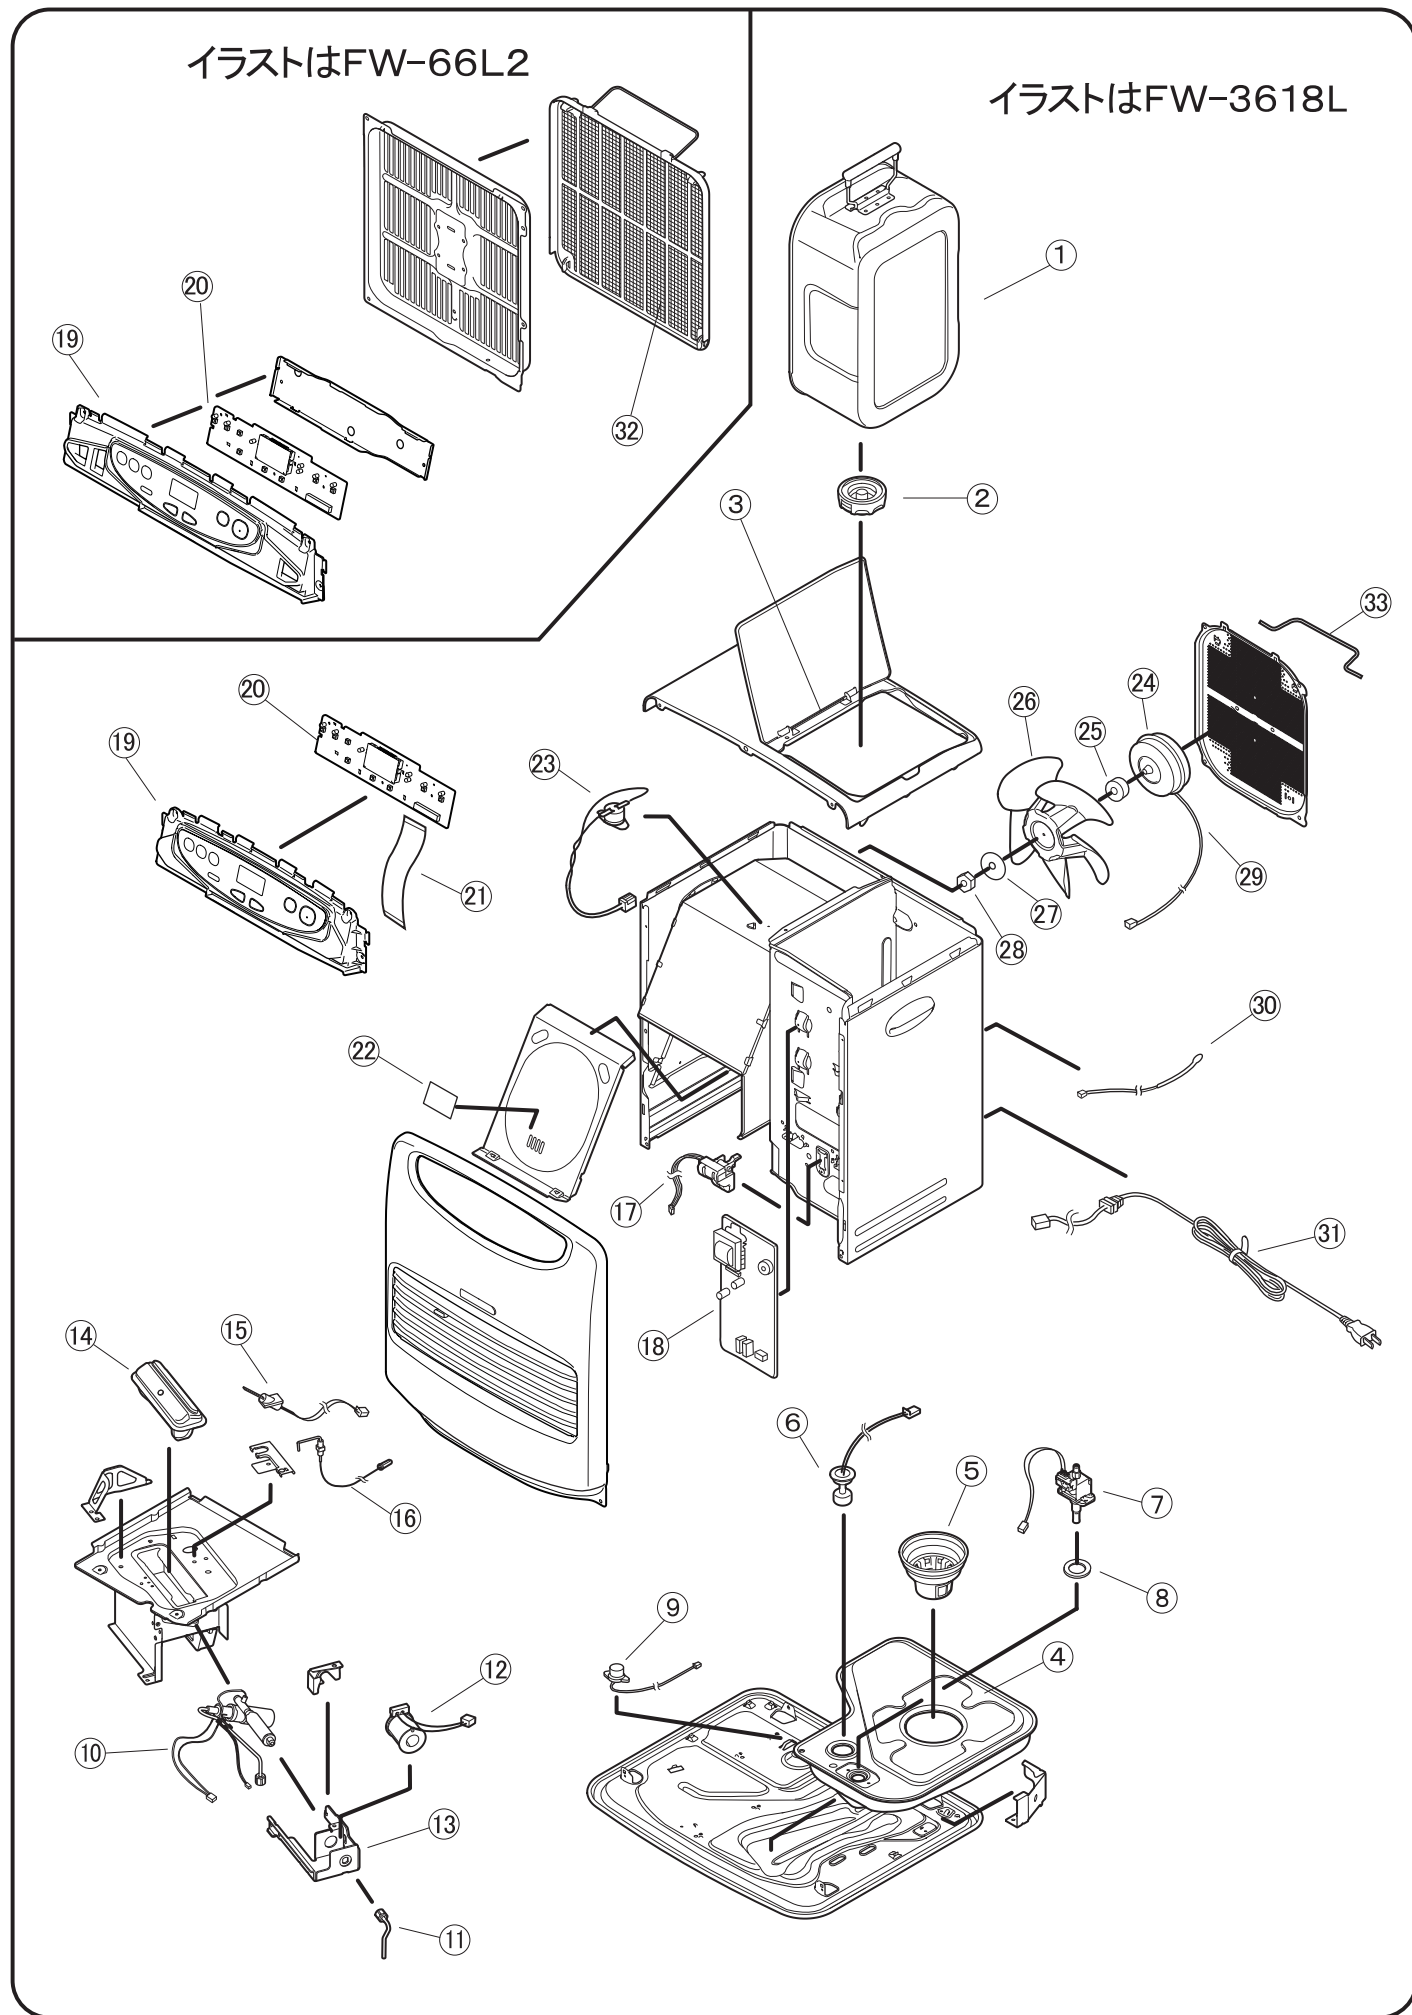

■ 分解図

■ 部品表

S:シルバー W:ホワイト N:ゴールド

図番	商品名	価格 (税抜)	FW-3618L		FW-4618L		FW-5618L		FW-66L2
			S	W	S	W	S	W	N
1	8123100 カートリッジタンク ※タンク口金付	4,000 円	○	○	○	○	○	○	○
2	8100110 タンク口金	800 円	○	○	○	○	○	○	○
3	8023629 枠フタシャフト	200 円	○	○	○	○	○	○	○
4	8041121 油受皿	2,000 円	○	○					○
	8073120 油受皿	2,000 円			○	○	○	○	
5	8091130 油フィルター	500 円	○	○	○	○	○	○	○
6	4810400 フロートスイッチ	800 円	○	○	○	○	○	○	○
7	8031201 電磁ポンプ	2,000 円	○	○					
	8072200 電磁ポンプ	2,000 円			○	○			
	8033200 電磁ポンプ	2,000 円					○	○	
	8033201 電磁ポンプ	2,000 円							○
8	2520010 ポンプパッキン	100 円	○	○	○	○	○	○	○
9	6680100 感震器	600 円	○	○					
	8073810 感震器	600 円			○	○	○	○	
	8103810 感震器	600 円							○
10	8041300 気化器	3,000 円	○	○	○	○			
	8033300 気化器	3,000 円					○	○	○
11	8031310 ニゲパイプ	400 円	○	○					
	8073310 ニゲパイプ	400 円			○	○	○	○	
	8033310 ニゲパイプ	400 円							○
12	8131320 電磁コイル	1,300 円	○	○	○	○	○	○	
	8133320 電磁コイル	1,300 円							○
13	6730300 気化器取付台	500 円	○	○	○	○	○	○	○
14	8071400 バーナ	2,000 円	○	○					
	8072400 バーナ	2,000 円			○	○			
	8073400 バーナ	2,000 円					○	○	
	8033400 バーナ	2,000 円							○
15	8091410 点火ヒータ	1,600 円	○	○					
	8073410 点火ヒータ	1,600 円			○	○	○	○	
	8053410 点火ヒータ	1,600 円							○
16	8171422 フレームロッド_新_S	700 円	○	○					
	8172420 フレームロッド_新_S	700 円			○	○	○	○	
	8173420 フレームロッド_新_S	700 円							○
17	8131150 タンクセンサ	1,500 円	○	○	○	○	○	○	○
18	8201500 メイン基板	3,800 円	○	○	○	○			
	8203500 メイン基板	3,800 円					○	○	
	8163510 メイン基板	4,800 円							○
19	8211541 操作盤(シルバー)	1,600 円	○						
	8211542 操作盤(ホワイト)	1,600 円		○					
	8212542 操作盤(シルバー)	1,600 円			○				
	8212543 操作盤(ホワイト)	1,600 円				○			
	8213540 操作盤(シルバー)	1,800 円					○		
	8213541 操作盤(ホワイト)	1,800 円						○	
	8213549 操作盤(ゴールド)	1,800 円							○
20	8161510 操作基板	2,500 円	○	○			○	○	
	8162510 操作基板	2,500 円			○	○			○
21	8031520 フラットケーブル	400 円	○	○					
	8073520 フラットケーブル	400 円			○	○	○	○	
	8153520 フラットケーブル/22P	400 円							○
22	2460820 マイカ板	100 円	○	○	○	○	○	○	○
23	8123680 過熱防止サーモ組	700 円	○	○					
	8073680 過熱防止サーモ組	700 円			○	○	○	○	