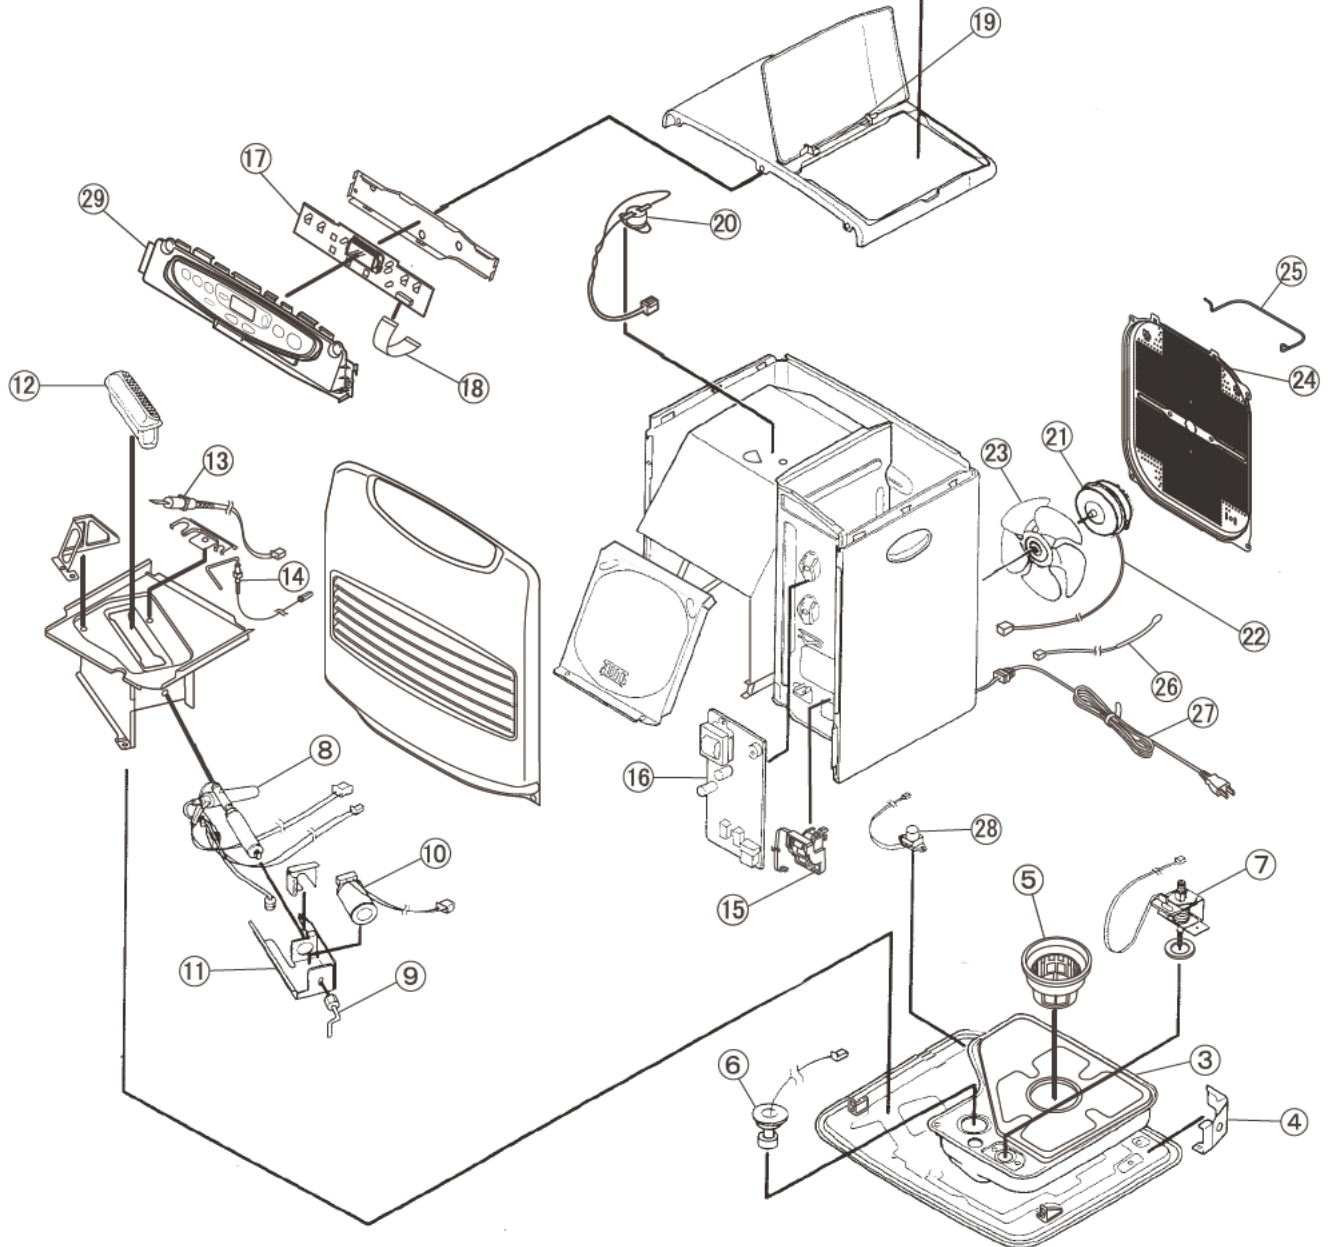

■ 分解図

イラストはFW-6615L

イラストはFW-3615L

■2015パーツリスト FW-3615L・FW-4615L・FW-5615L・FW-6615L

図番	商品コード	商品名	価格	FW-3615L	FW-4615L	FW-5615L	FW-6615L
				S/W	S/W/N	S/W	N
1	8123100	8123100 カートリッジタンク ※1	4,000円(税抜)	○	○	○	○
2	8100110	8100110 タンク口金	800円(税抜)	○	○	○	○
3	8041121	8041121 油受皿	2,000円(税抜)	○			○
	8073120	8073120 油受皿	2,000円(税抜)		○	○	
4	8031121	8031121 油受皿押え金具	500円(税抜)	○	○	○	
5	8091130	8091130 油フィルター(赤)	500円(税抜)	○	○	○	○
6	4810400	4810400 フロートスイッチ	800円(税抜)	○	○	○	○
7	8031201	8031201 電磁ポンプ	2,000円(税抜)	○			
	8072200	8072200 電磁ポンプ	2,000円(税抜)		○		
	8033200	8033200 電磁ポンプ	2,000円(税抜)			○	
	8033201	8033201 電磁ポンプ	2,000円(税抜)				○
8	8041300	8041300 気化器	3,000円(税抜)	○	○		
	8033300	8033300 気化器	3,000円(税抜)			○	○
9	8031310	8031310 ニゲパイプ	400円(税抜)	○			
	8073310	8073310 ニゲパイプ	400円(税抜)		○	○	
	8033310	8033310 ニゲパイプ	400円(税抜)				○
10	8131320	8131320 電磁コイル	1,300円(税抜)	○	○	○	○
11	6730300	6730300 気化器取付台	500円(税抜)	○	○	○	○
	8071400	8071400 バーナ	2,000円(税抜)	○			
	8072400	8072400 バーナ	2,000円(税抜)		○		
	8073400	8073400 バーナ	2,000円(税抜)			○	
12	8033400	8033400 バーナ	2,000円(税抜)				○
	8091410	8091410 点火ヒータ	1,600円(税抜)	○			
	8073410	8073410 点火ヒータ	1,600円(税抜)		○	○	
	8053410	8053410 点火ヒータ	1,600円(税抜)				○
14	8171422	8171422 フレームロッド	700円(税抜)	○			
	8172420	8172420 フレームロッド	700円(税抜)		○	○	
	8173420	8173420 フレームロッド	700円(税抜)				○
15	8131150	8131150 タンクセンサ	1,500円(税抜)	○	○	○	○
	8161500	8161500 メイン基板	3,800円(税抜)	○	○		
16	8163500	8163500 メイン基板	3,800円(税抜)			○	
	8163510	8163510 メイン基板	4,800円(税抜)				○
	8161510	8161510 操作基板	2,500円(税抜)	○		○	
17	8162510	8162510 操作基板	2,500円(税抜)		○		○
	8031520	8031520 フラットケーブル	400円(税抜)	○			
18	8073520	8073520 フラットケーブル	400円(税抜)		○	○	
	8153520	8153520 フラットケーブル/22P	400円(税抜)				○
	8023629	8023629 粹フタシャフト	200円(税抜)	○	○	○	○
20	8123680	8123680 過熱防止サーモ(組)	700円(税抜)	○			
	8073680	8073680 過熱防止サーモ(組)	700円(税抜)		○	○	
	8033680	8033680 過熱防止サーモ(組)	700円(税抜)				○
21	8081700	8081700 モータ	2,000円(税抜)	○			
	8023700	8023700 モータ	2,000円(税抜)		○	○	○
22	8153720	8153720 モーターリード線	500円(税抜)	○			
	8023720	8023720 モーターリード線	500円(税抜)		○	○	○
23	8031710	8031710 ファン	1,000円(税抜)	○			
	6670100	6670100 ファン	1,000円(税抜)		○	○	
	8033710	8033710 ファン	1,000円(税抜)				○
	8161730	8161730 ファンカバー	1,000円(税抜)	○			
24	8163730	8163730 ファンカバー	1,200円(税抜)		○	○	
	8033730	8033730 ファンカバー	1,500円(税抜)				○
	8161731	8161731 ファンスペーサ	500円(税抜)	○			
25	8163731	8163731 ファンスペーサ	600円(税抜)		○	○	
	8033740	8033740 ファンフィルター	1,200円(税抜)				○
26	8024750	8024750 ルームサーモ	500円(税抜)	○			
	8173750	8173750 ルームサーモ	500円(税抜)		○	○	
	8043750	8043750 ルームサーモ	500円(税抜)				○
27	8161800	8161800 電源コード	800円(税抜)	○			
	8173800	8173800 電源コード	800円(税抜)		○	○	
	8033800	8033800 電源コード	800円(税抜)				○
	6680100	6680100 感震器	600円(税抜)	○			
28	8073810	8073810 感震器	600円(税抜)		○	○	
	8103810	8103810 感震器	600円(税抜)				○
	8181542	8181542 操作盤(シルバー)	1,600円(税抜)	○			
29	8181543	8181543 操作盤(ホワイト)	1,600円(税抜)	○			
	8182542	8182542 操作盤(シルバー)	1,600円(税抜)		○		
	8182543	8182543 操作盤(ホワイト)	1,600円(税抜)		○		
	8182551	8182551 操作盤(ゴールド)	1,600円(税抜)		○		
	8183540	8183540 操作盤(シルバー)	1,800円(税抜)			○	
	8183541	8183541 操作盤(ホワイト)	1,800円(税抜)			○	
	8183545	8183545 操作盤(ゴールド)	1,800円(税抜)				○