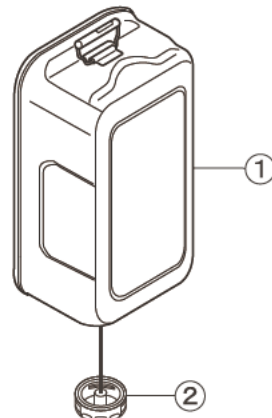

■ 分解図

イラストはFW-6615L

イラストはFW-3615L

■2015パーツリスト FW-3615L・FW-4615L・FW-5615L・FW-6615L

図番	商品コード	商品名	価格	FW-3615L	FW-4615L	FW-5615L	FW-6615L
				S/W	S/W/N	S/W	N
1	8123100	8123100 カートリッジタンク ※1	4,000円(税抜)	○	○	○	○
2	8100110	8100110 タンク口金	800円(税抜)	○	○	○	○
3	8041121	8041121 油受皿	2,000円(税抜)	○			○
	8073120	8073120 油受皿	2,000円(税抜)		○	○	
4	8031121	8031121 油受皿押え金具	500円(税抜)	○	○	○	
5	8091130	8091130 油フィルター(赤)	500円(税抜)	○	○	○	○
6	4810400	4810400 フロートスイッチ	800円(税抜)	○	○	○	○
7	8031201	8031201 電磁ポンプ	2,000円(税抜)	○			
	8072200	8072200 電磁ポンプ	2,000円(税抜)		○		
	8033200	8033200 電磁ポンプ	2,000円(税抜)			○	
	8033201	8033201 電磁ポンプ	2,000円(税抜)				○
8	8041300	8041300 気化器	3,000円(税抜)	○	○		
	8033300	8033300 気化器	3,000円(税抜)			○	○
9	8031310	8031310 ニゲパイプ	400円(税抜)	○			
	8073310	8073310 ニゲパイプ	400円(税抜)		○	○	
	8033310	8033310 ニゲパイプ	400円(税抜)				○
10	8131320	8131320 電磁コイル	1,300円(税抜)	○	○	○	○
11	6730300	6730300 気化器取付台	500円(税抜)	○	○	○	○
	8071400	8071400 バーナ	2,000円(税抜)	○			
	8072400	8072400 バーナ	2,000円(税抜)		○		
	8073400	8073400 バーナ	2,000円(税抜)			○	
12	8033400	8033400 バーナ	2,000円(税抜)				○
	8091410	8091410 点火ヒータ	1,600円(税抜)	○			
	8073410	8073410 点火ヒータ	1,600円(税抜)		○	○	
	8053410	8053410 点火ヒータ	1,600円(税抜)				○
14	8171422	8171422 フレームロッド	700円(税抜)	○			
	8172420	8172420 フレームロッド	700円(税抜)		○	○	
	8173420	8173420 フレームロッド	700円(税抜)				○
15	8131150	8131150 タンクセンサ	1,500円(税抜)	○	○	○	○
	8161500	8161500 メイン基板	3,800円(税抜)	○	○		
16	8163500	8163500 メイン基板	3,800円(税抜)			○	
	8163510	8163510 メイン基板	4,800円(税抜)				○
	8161510	8161510 操作基板	2,500円(税抜)	○		○	
17	8162510	8162510 操作基板	2,500円(税抜)		○		○
	8031520	8031520 フラットケーブル	400円(税抜)	○			
18	8073520	8073520 フラットケーブル	400円(税抜)		○	○	
	8153520	8153520 フラットケーブル/22P	400円(税抜)				○
	8023629	8023629 粹フタシャフト	200円(税抜)	○	○	○	○
20	8123680	8123680 過熱防止サーモ(組)	700円(税抜)	○			
	8073680	8073680 過熱防止サーモ(組)	700円(税抜)		○	○	
	8033680	8033680 過熱防止サーモ(組)	700円(税抜)				○
21	8081700	8081700 モータ	2,000円(税抜)	○			
	8023700	8023700 モータ	2,000円(税抜)		○	○	○
22	8153720	8153720 モーターリード線	500円(税抜)	○			
	8023720	8023720 モーターリード線	500円(税抜)		○	○	○
23	8031710	8031710 ファン	1,000円(税抜)	○			
	6670100	6670100 ファン	1,000円(税抜)		○	○	
	8033710	8033710 ファン	1,000円(税抜)				○
	8161730	8161730 ファンカバー	1,000円(税抜)	○			
24	8163730	8163730 ファンカバー	1,200円(税抜)		○	○	
	8033730	8033730 ファンカバー	1,500円(税抜)				○
	8161731	8161731 ファンスペーサ	500円(税抜)	○			
25	8163731	8163731 ファンスペーサ	600円(税抜)		○	○	
	8033740	8033740 ファンフィルター	1,200円(税抜)				○
26	8024750	8024750 ルームサーモ	500円(税抜)	○			
	8173750	8173750 ルームサーモ	500円(税抜)		○	○	
	8043750	8043750 ルームサーモ	500円(税抜)				○
27	8161800	8161800 電源コード	800円(税抜)	○			
	8173800	8173800 電源コード	800円(税抜)		○	○	
	8033800	8033800 電源コード	800円(税抜)				○
	6680100	6680100 感震器	600円(税抜)	○			
28	8073810	8073810 感震器	600円(税抜)		○	○	
	8103810	8103810 感震器	600円(税抜)				○
	8181542	8181542 操作盤(シルバー)	1,600円(税抜)	○			
29	8181543	8181543 操作盤(ホワイト)	1,600円(税抜)	○			
	8182542	8182542 操作盤(シルバー)	1,600円(税抜)		○		
	8182543	8182543 操作盤(ホワイト)	1,600円(税抜)		○		
	8182551	8182551 操作盤(ゴールド)	1,600円(税抜)		○		
	8183540	8183540 操作盤(シルバー)	1,800円(税抜)			○	
	8183541	8183541 操作盤(ホワイト)	1,800円(税抜)			○	
	8183545	8183545 操作盤(ゴールド)	1,800円(税抜)				○