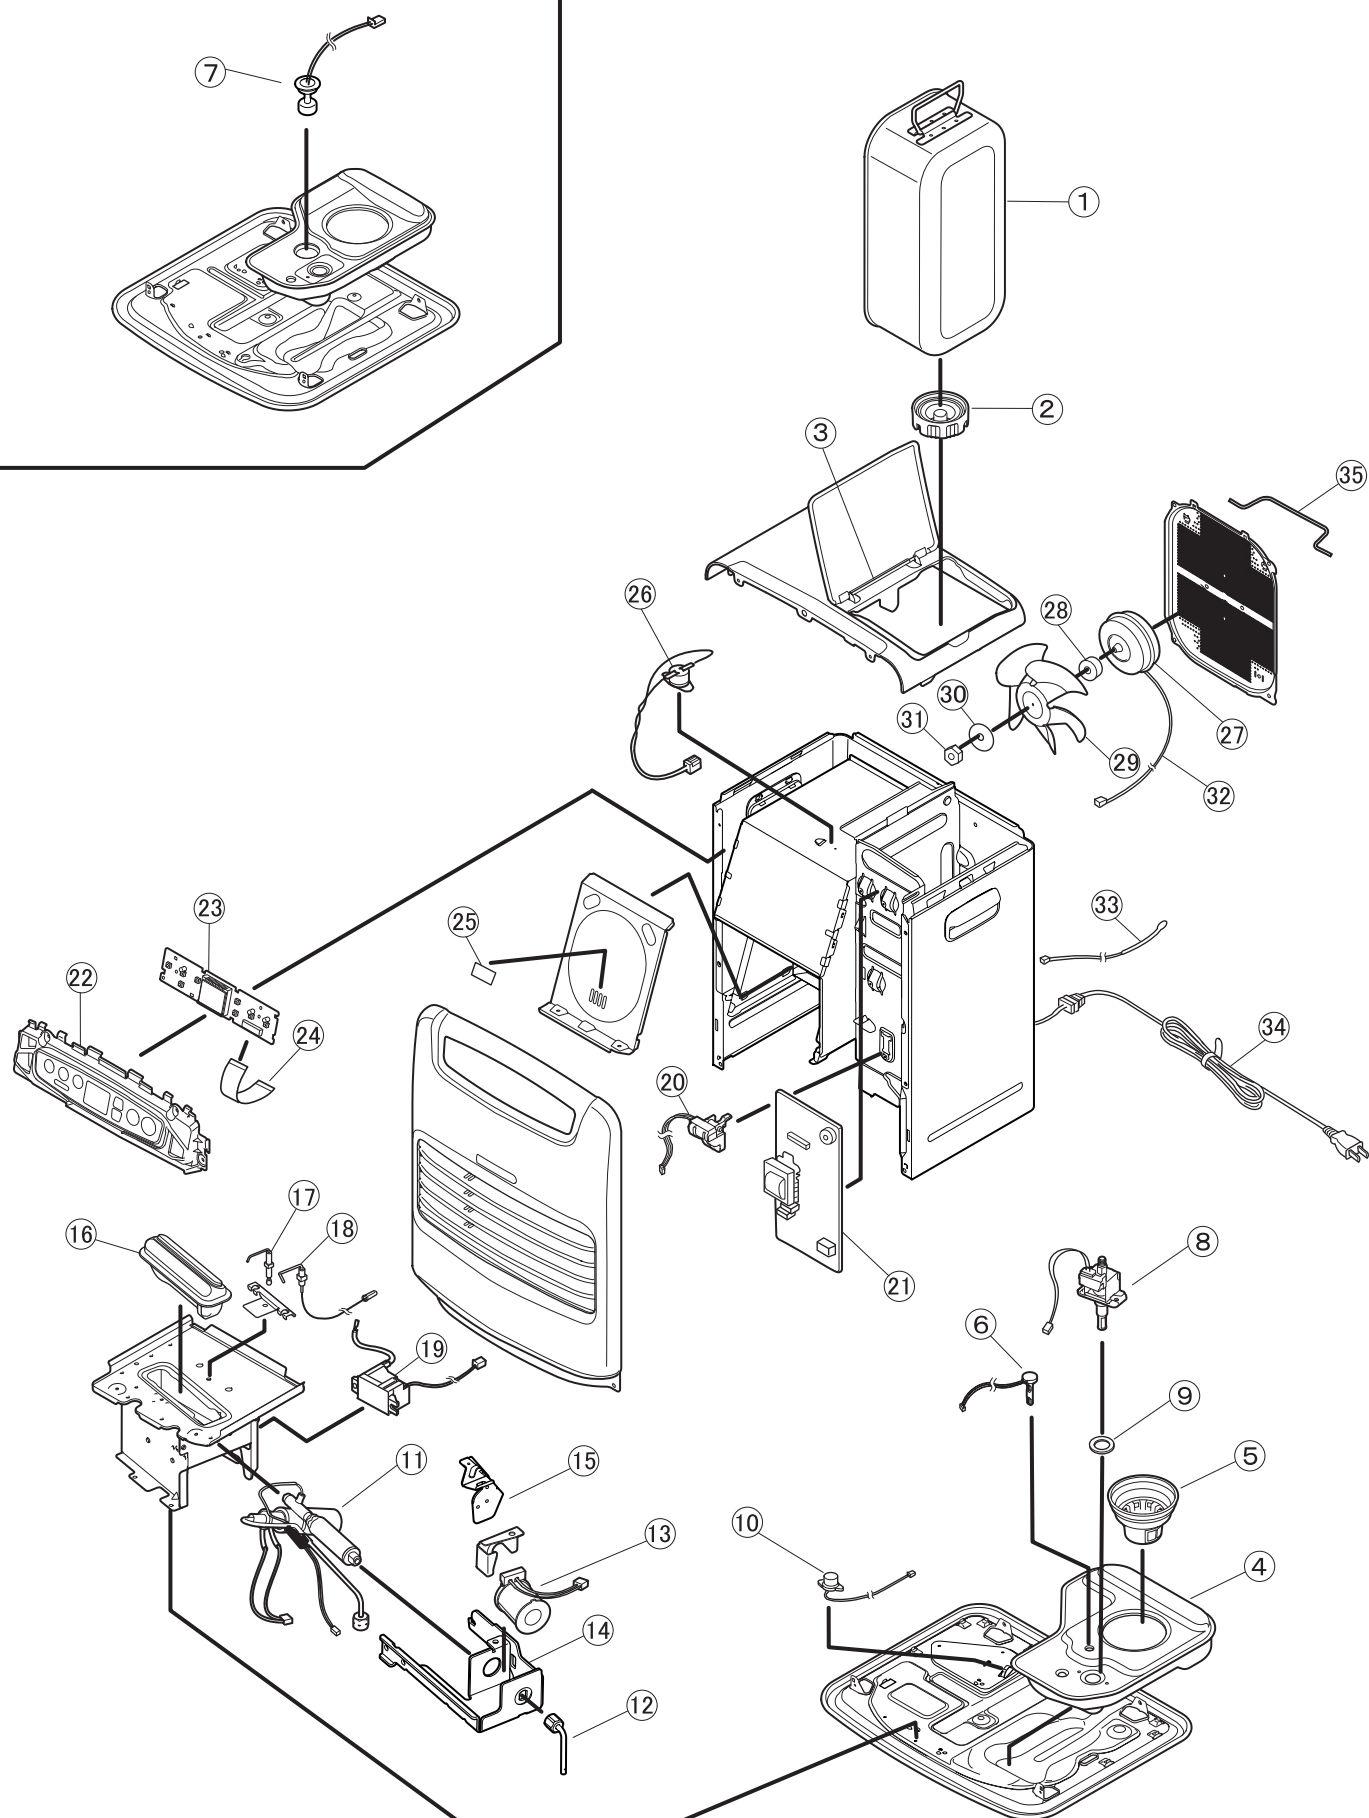

FW-3219S・FW-4219S

FWY-32CW19・FWY-32R19・FW-3219E7・FW-LV32S・FW-N32S2・KDF-25SB・KDF-42SB

■ 分解図

KDF-25SB

イラストはFW-3219S

■部品表

S:シルバー R:レッド G:グリーン W:ホワイト

図番	商品名	価格(税抜)	FW-3219S			FW-4219S		
			S	R	G	S	W	G
1	8121100 カートリッジタンク ※タンク口金付	3,000 円	○	○	○	○	○	○
2	8031110 タンク口金	800 円	○	○	○	○	○	○
3	8023629 枠フタシャフト	200 円	○	○	○	○	○	○
4	8141120 油受皿	2,000 円	○	○	○			
	8162120 油受皿	2,000 円				○	○	○
5	8031130 油フィルター	500 円	○	○	○	○	○	○
6	8141150 液面センサ	800 円	○	○	○	○	○	○
8	8031200 電磁ポンプ	2,000 円	○	○	○			
	8042201 電磁ポンプ	2,000 円				○	○	○
9	2520010 ポンプパッキン	100 円	○	○	○	○	○	○
10	4780100 感震器	600 円	○	○	○	○	○	○
11	8041300 気化器	3,000 円	○	○	○	○	○	○
12	8060310 ニゲパイプ	400 円				○	○	○
	8061310 ニゲパイプ	400 円	○	○	○			
13	8131320 電磁コイル	1,300 円	○	○	○	○	○	○
14	6730300 気化器取付台	500 円	○	○	○	○	○	○
15	8071350 気化器保護カバー	350 円	○	○	○			
16	8042400 バーナ	2,000 円				○	○	○
	8061400 バーナ	2,000 円	○	○	○			
17	8061410 点火プラグ	600 円	○	○	○			
	8162410 点火プラグ	600 円				○	○	○
18	8171422 フレームロッド_新_S	700 円	○	○	○			
	8172422 フレームロッド_新_S	700 円				○	○	○
19	8080460 イグナイター	2,000 円	○	○	○			
	8162460 イグナイター	2,000 円				○	○	○
20	8131150 タンクセンサ	1,500 円	○	○	○	○	○	○
21	8190502 メイン基板	3,800 円						
	8221500 メイン基板	3,800 円	○	○	○	○	○	○
22	8221540 操作盤(シルバー)	1,600 円	○					
	8221551 操作盤(レッド)	1,600 円		○				
	8221552 操作盤(グリーン)	1,600 円			○			
	8222540 操作盤(シルバー)	1,600 円				○		
	8222541 操作盤(ホワイト)	1,600 円					○	
	8222548 操作盤(グリーン)	1,600 円						○
23	8171510 操作基板	2,500 円	○	○	○			
	8172511 操作基板	2,500 円				○	○	○
24	8061520 フラットケーブル	400 円	○	○	○			
	8031520 フラットケーブル	400 円				○	○	○
25	2460820 マイカ板	100 円	○	○	○	○	○	○
26	8111680 過熱防止サーモ組	700 円	○	○	○			
	8062680 過熱防止サーモ組	700 円				○	○	○
27	8081701 モータ	2,000 円	○	○	○			
	8082700 モータ	2,000 円				○	○	○
28	6470020 モーターワッシャーT5. 7	300 円	○	○	○	○	○	○
29	4770100 ファン	1,000 円	○	○	○			
	6670100 ファン	1,000 円				○	○	○
30	6370020 モーターワッシャーT1. 6	250 円	○	○	○	○	○	○
31	6370023 6角ナット(M4)	250 円	○	○	○	○	○	○
32	4670010 モーターリード線	500 円				○	○	○
	8061720 モーターリード線	500 円	○	○	○			
33	4670400 ルームサーモ	500 円				○	○	○
	8061750 ルームサーモ	500 円	○	○	○			
34	8140800 電源コード	800 円	○	○	○	○	○	○
35	8161731 ファンスパーサ	500 円	○	○	○			
	8163731 ファンスパーサ	600 円				○	○	○