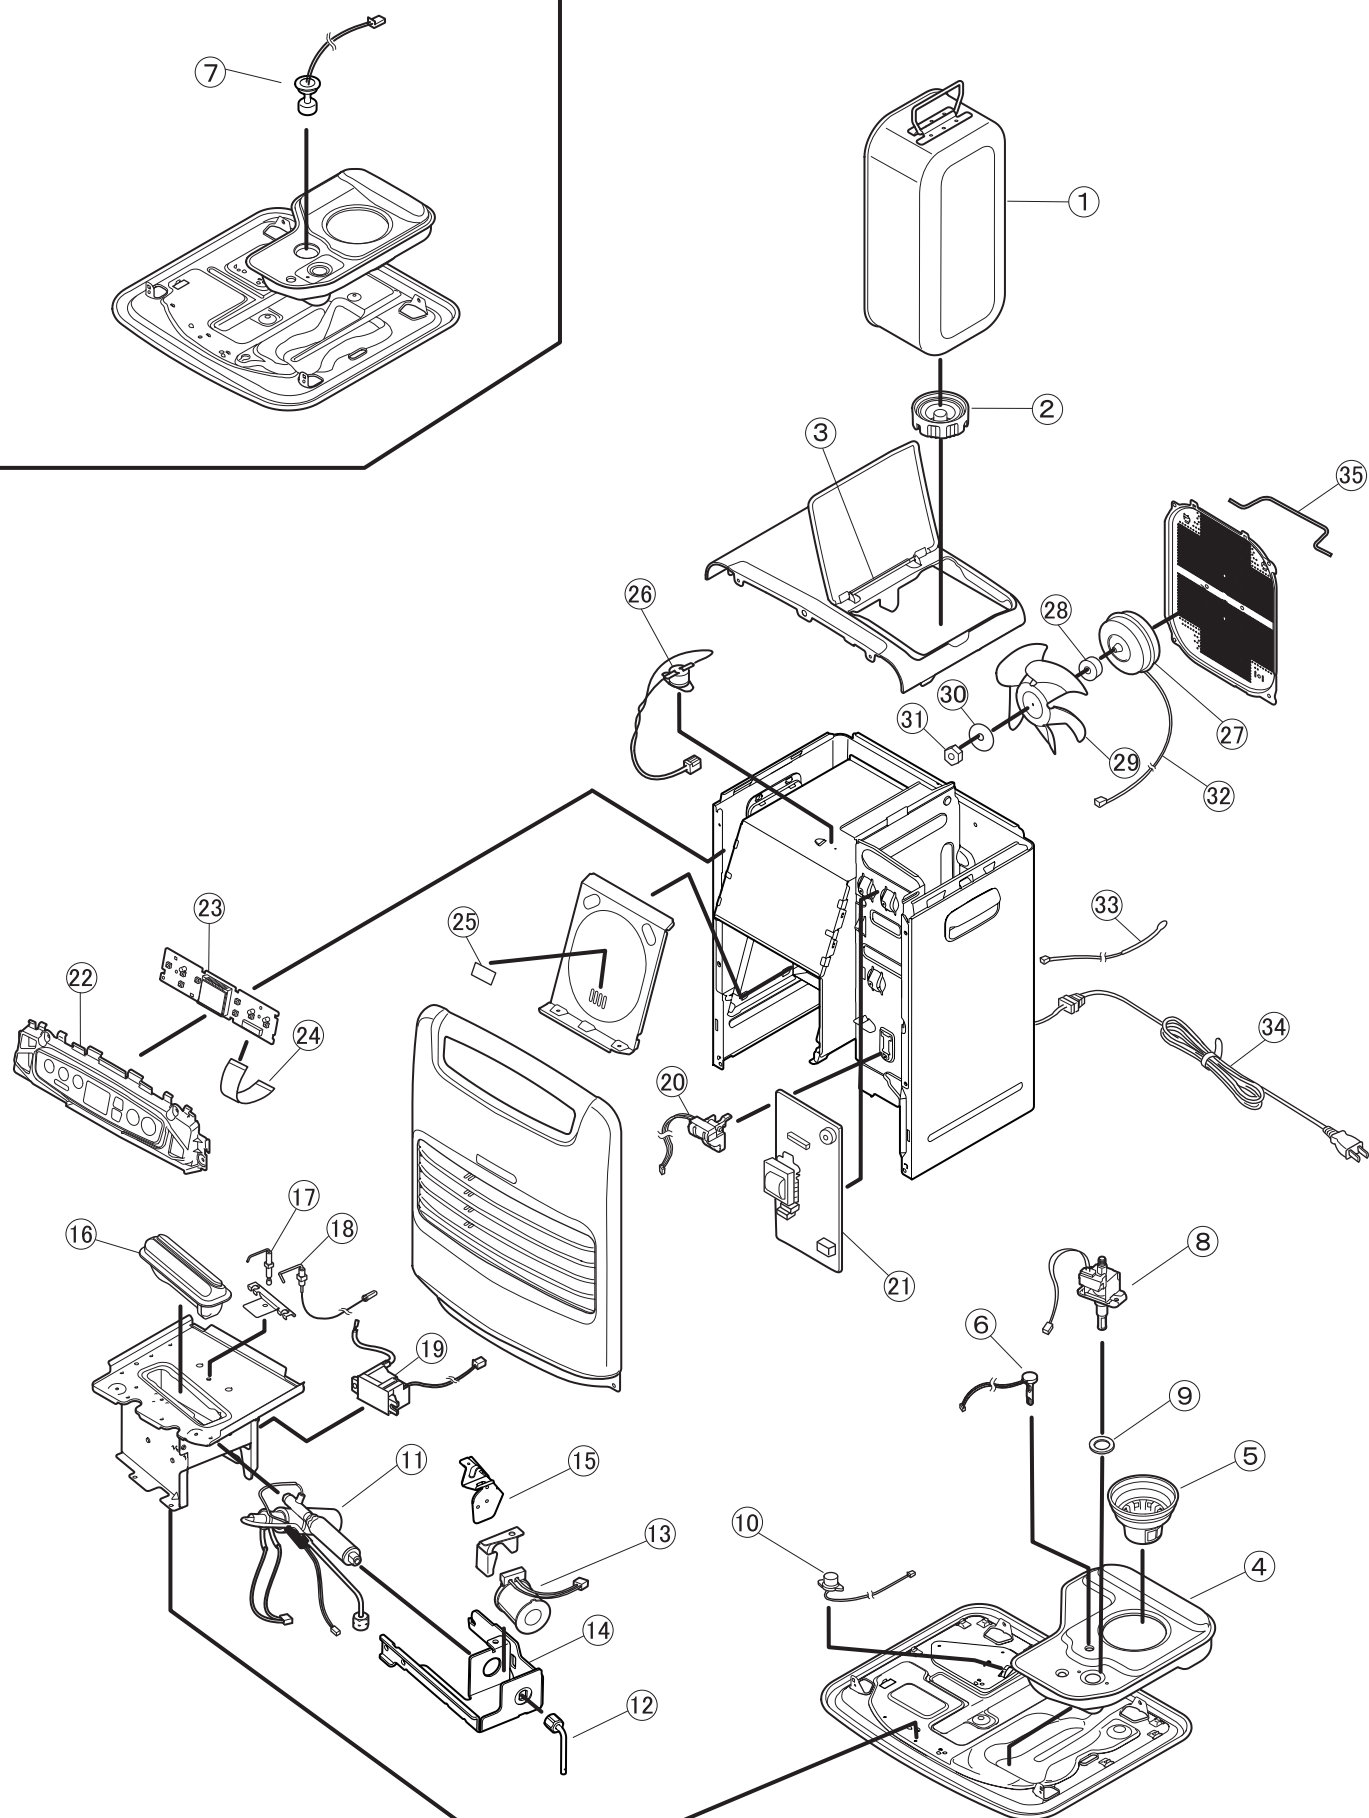

■ 分解図

FW-25S

イラストはFW-3218S

■ 部品表

W:ホワイト S:シルバー K:ブラック R:ローズ T:ブラウン A:ブルー G:グリーン

図番	商品名	価格 (税抜)	FW-25S				FW-3218S				FW-4218S		
			S	W	K	R	S	K	A	G	S	W	K
1	8120100 カートリッジタンク ※タンク口金付	3,000 円	○	○	○	○							
	8121100 カートリッジタンク ※タンク口金付	3,000 円					○	○	○	○	○	○	○
	8121101 カートリッジタンク ※タンク口金付	3,000 円											
2	8060110 タンク口金	800 円	○	○	○	○							
	8031110 タンク口金	800 円					○	○	○	○	○	○	○
	8100110 タンク口金	800 円											
3	8023629 枠フタシャフト	200 円	○	○	○	○	○	○	○	○	○	○	○
4	8110120 油受皿	2,000 円	○	○	○	○							
	8141120 油受皿	2,000 円					○	○	○	○			
	8162120 油受皿	2,000 円									○	○	○
5	8060130 油フィルター	500 円	○	○	○	○							
	8031130 油フィルター	500 円					○	○	○	○	○	○	○
	8091130 油フィルター	500 円											
6	8141150 液面センサ	800 円					○	○	○	○	○	○	○
7	4810400 フロートスイッチ	800 円	○	○	○	○							
8	8060200 電磁ポンプ	2,000 円	○	○	○	○							
	8031200 電磁ポンプ	2,000 円					○	○	○	○			
	8042201 電磁ポンプ	2,000 円									○	○	○
9	2520010 ポンプパッキン	100 円	○	○	○	○	○	○	○	○	○	○	○
10	8150810 感震器	600 円	○	○	○	○							
	4780100 感震器	600 円					○	○	○	○	○	○	○
11	8041300 気化器	3,000 円	○	○	○	○	○	○	○	○	○	○	○
12	8060310 ニゲパイプ	400 円	○	○	○	○					○	○	○
	8061310 ニゲパイプ	400 円					○	○	○	○			
13	8131320 電磁コイル	1,300 円	○	○	○	○	○	○	○	○	○	○	○
14	6730300 気化器取付台	500 円	○	○	○	○	○	○	○	○	○	○	○
15	8071350 気化器保護カバー	350 円	○	○	○	○	○	○	○	○			
16	8100400 パーナ	2,000 円	○	○	○	○							
	8061400 パーナ	2,000 円					○	○	○	○			
	8042400 パーナ	2,000 円									○	○	○
17	8061410 点火プラグ	600 円	○	○	○	○	○	○	○	○			
	8162410 点火プラグ	600 円									○	○	○
18	8170420 フレームロッド_新_S	700 円	○	○	○	○							
	8171422 フレームロッド_新_S	700 円					○	○	○	○			
	8172422 フレームロッド_新_S	700 円									○	○	○
19	8080460 イグナイター	2,000 円	○	○	○	○	○	○	○	○			
	8162460 イグナイター	2,000 円									○	○	○
20	8131150 タンクセンサ	1,500 円	○	○	○	○	○	○	○	○	○	○	○
21	8190502 メイン基板	3,800 円	○	○	○	○							
	8181500 メイン基板	3,800 円					○	○	○	○	○	○	○
	8181506 メイン基板	3,800 円											
	8191502 メイン基板	3,800 円											
22	8210540 操作盤(シルバー)	1,600 円	○										
	8210544 操作盤(ホワイト)	1,600 円		○									
	8210545 操作盤(ブラック)	1,600 円			○								
	8210541 操作盤(ローズ)	1,600 円				○							
	8211540 操作盤(シルバー)	1,600 円					○						
	8211564 操作盤(ブラック)	1,600 円						○					
	8211559 操作盤(ブルー)	1,600 円							○				
	8211560 操作盤(グリーン)	1,600 円								○			
8212540 操作盤(シルバー)	1,600 円									○			