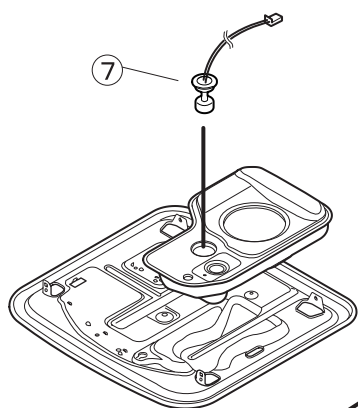

■ 分解図

FW-25S

イラストはFW-3218S

■ 部品表

W:ホワイト S:シルバー K:ブラック R:ローズ T:ブラウン A:ブルー G:グリーン

図番	商品名	価格 (税抜)	FW-25S				FW-3218S				FW-4218S		
			S	W	K	R	S	K	A	G	S	W	K
1	8120100 カートリッジタンク ※タンク口金付	3,000 円	○	○	○	○							
	8121100 カートリッジタンク ※タンク口金付	3,000 円					○	○	○	○	○	○	○
	8121101 カートリッジタンク ※タンク口金付	3,000 円											
2	8060110 タンク口金	800 円	○	○	○	○							
	8031110 タンク口金	800 円					○	○	○	○	○	○	○
	8100110 タンク口金	800 円											
3	8023629 枠フタシャフト	200 円	○	○	○	○	○	○	○	○	○	○	○
4	8110120 油受皿	2,000 円	○	○	○	○							
	8141120 油受皿	2,000 円					○	○	○	○			
	8162120 油受皿	2,000 円									○	○	○
5	8060130 油フィルター	500 円	○	○	○	○							
	8031130 油フィルター	500 円					○	○	○	○	○	○	○
	8091130 油フィルター	500 円											
6	8141150 液面センサ	800 円					○	○	○	○	○	○	○
7	4810400 フロートスイッチ	800 円	○	○	○	○							
8	8060200 電磁ポンプ	2,000 円	○	○	○	○							
	8031200 電磁ポンプ	2,000 円					○	○	○	○			
	8042201 電磁ポンプ	2,000 円									○	○	○
9	2520010 ポンプパッキン	100 円	○	○	○	○	○	○	○	○	○	○	○
10	8150810 感震器	600 円	○	○	○	○							
	4780100 感震器	600 円					○	○	○	○	○	○	○
11	8041300 気化器	3,000 円	○	○	○	○	○	○	○	○	○	○	○
12	8060310 ニゲパイプ	400 円	○	○	○	○					○	○	○
	8061310 ニゲパイプ	400 円					○	○	○	○			
13	8131320 電磁コイル	1,300 円	○	○	○	○	○	○	○	○	○	○	○
14	6730300 気化器取付台	500 円	○	○	○	○	○	○	○	○	○	○	○
15	8071350 気化器保護カバー	350 円	○	○	○	○	○	○	○	○			
16	8100400 パーナ	2,000 円	○	○	○	○							
	8061400 パーナ	2,000 円					○	○	○	○			
	8042400 パーナ	2,000 円									○	○	○
17	8061410 点火プラグ	600 円	○	○	○	○	○	○	○	○			
	8162410 点火プラグ	600 円									○	○	○
18	8170420 フレームロッド_新_S	700 円	○	○	○	○							
	8171422 フレームロッド_新_S	700 円					○	○	○	○			
	8172422 フレームロッド_新_S	700 円									○	○	○
19	8080460 イグナイター	2,000 円	○	○	○	○	○	○	○	○			
	8162460 イグナイター	2,000 円									○	○	○
20	8131150 タンクセンサ	1,500 円	○	○	○	○	○	○	○	○	○	○	○
21	8190502 メイン基板	3,800 円	○	○	○	○							
	8181500 メイン基板	3,800 円					○	○	○	○	○	○	○
	8181506 メイン基板	3,800 円											
	8191502 メイン基板	3,800 円											
22	8210540 操作盤(シルバー)	1,600 円	○										
	8210544 操作盤(ホワイト)	1,600 円		○									
	8210545 操作盤(ブラック)	1,600 円			○								
	8210541 操作盤(ローズ)	1,600 円				○							
	8211540 操作盤(シルバー)	1,600 円					○						
	8211564 操作盤(ブラック)	1,600 円						○					
	8211559 操作盤(ブルー)	1,600 円							○				
	8211560 操作盤(グリーン)	1,600 円								○			
8212540 操作盤(シルバー)	1,600 円									○			