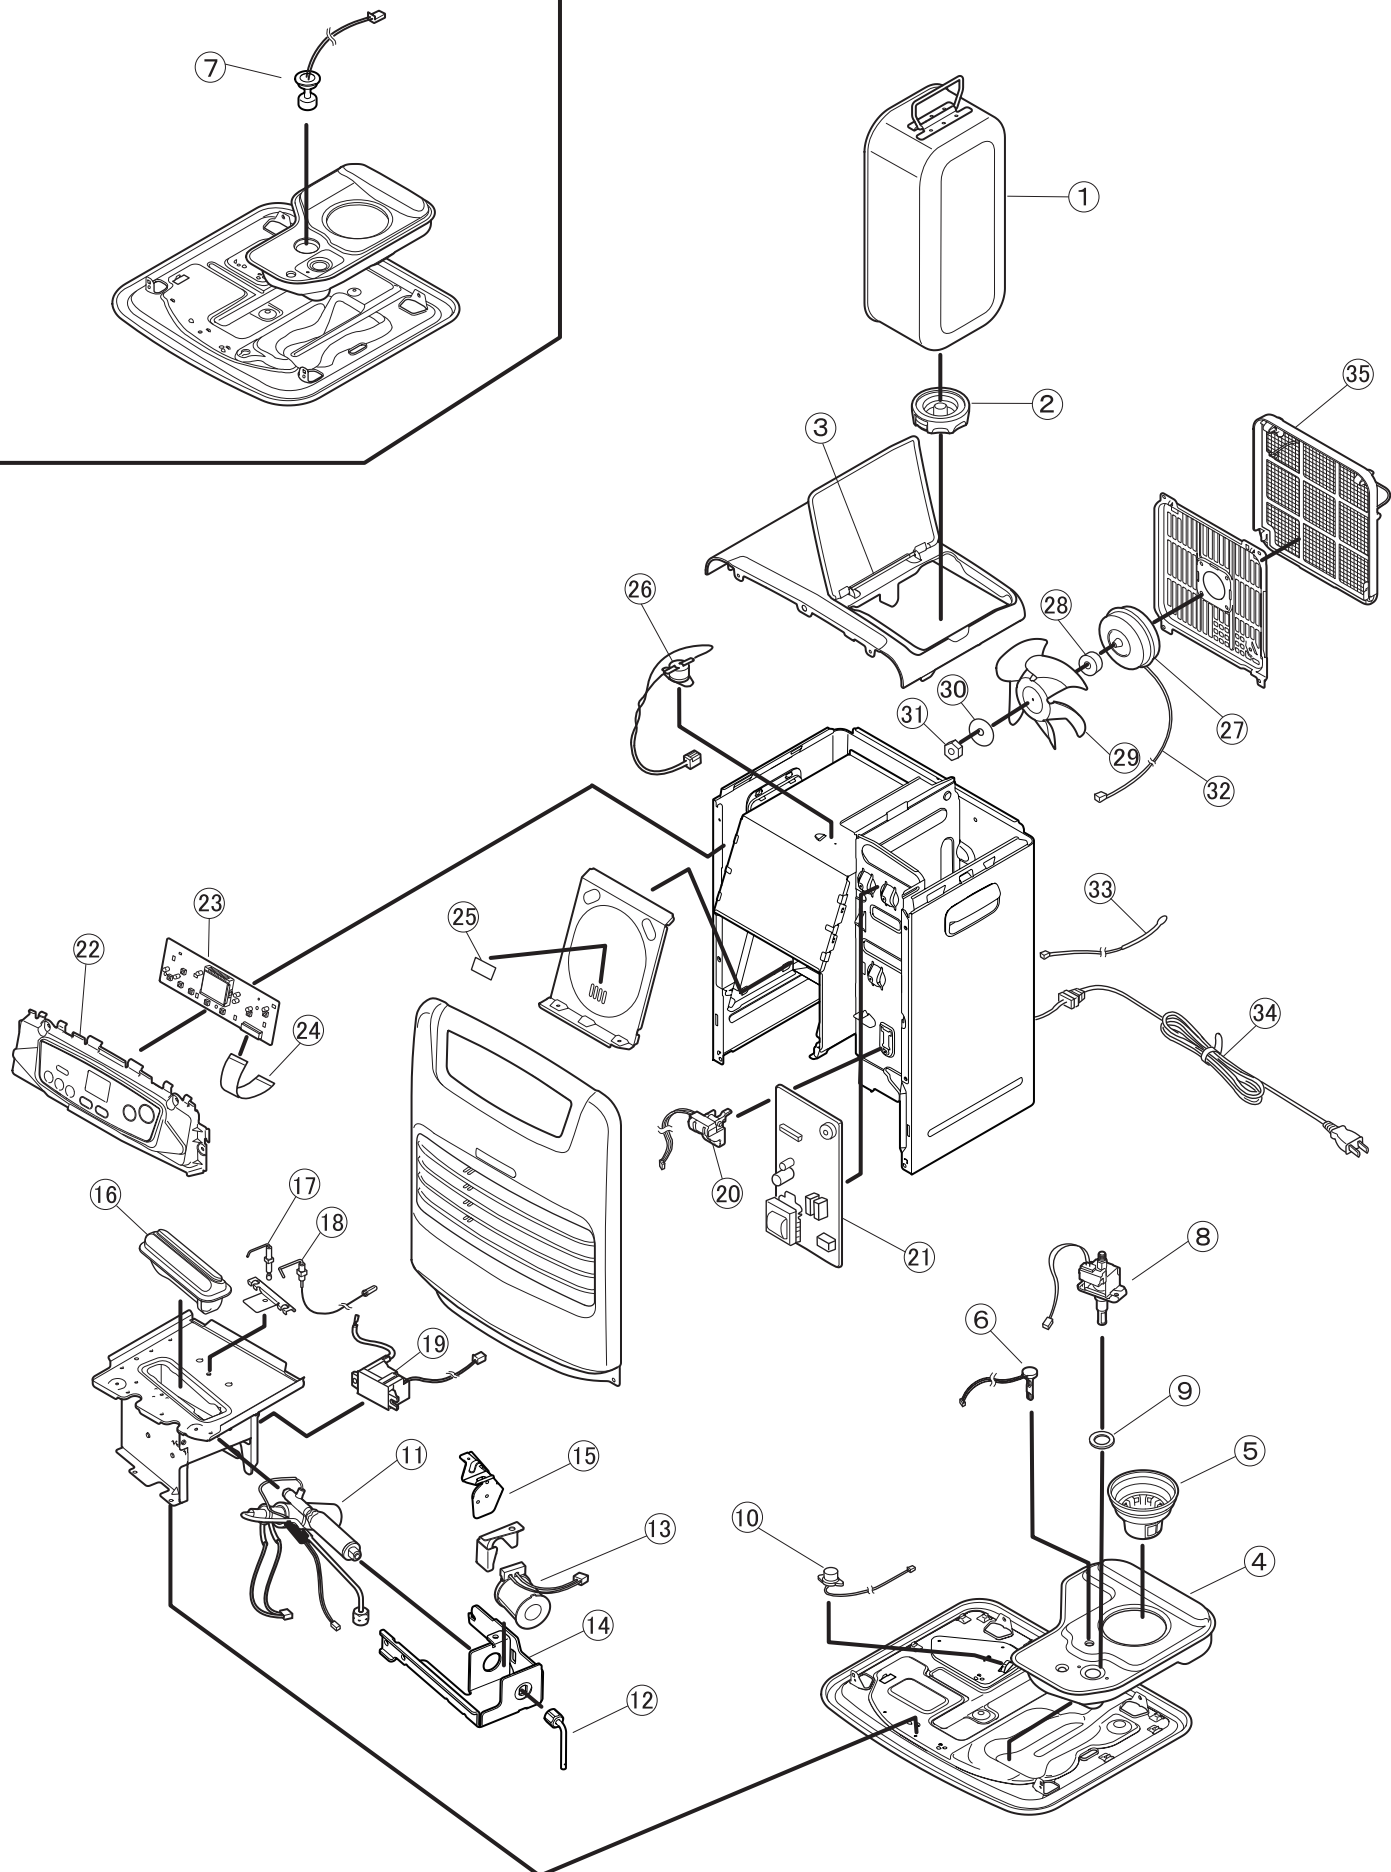

FW-2518NE・FW-3218NE

■ 分解図

FW-2518NE

イラストはFW-3218NE

■ 部品表

W: ホワイト R:ローズ WR:ワインレッド S:シルバー

図番	商品名	価格 (税抜)	FW-2518NE			FW-3218NE	
			W	R	WR	S	W
1	8140100 カートリッジタンク ※タンク口金付	3,000 円	○	○	○		
	8121101 カートリッジタンク ※タンク口金付	3,000 円				○	○
2	8100110 タンク口金	800 円	○	○	○	○	○
3	8023629 枠フタシャフト	200 円	○	○	○	○	○
4	8140120 油受皿	2,000 円	○	○	○		
	8141120 油受皿	2,000 円				○	○
5	8090130 油フィルター	500 円	○	○	○		
	8091130 油フィルター	500 円				○	○
6	8141150 液面センサ	800 円				○	○
7	4810400 フロートスイッチ	800 円	○	○	○		
8	8060200 電磁ポンプ	2,000 円	○	○	○		
	8031200 電磁ポンプ	2,000 円				○	○
9	2520010 ポンプパッキン	100 円	○	○	○	○	○
10	8150810 感震器	600 円	○	○	○		
	4780100 感震器	600 円				○	○
11	8041300 気化器	3,000 円	○	○	○	○	○
12	8060310 ニゲパイプ	400 円	○	○	○		
	8061310 ニゲパイプ	400 円				○	○
13	8131320 電磁コイル	1,300 円	○	○	○	○	○
14	6730300 気化器取付台	500 円	○	○	○	○	○
15	8071350 気化器保護カバー	350 円	○	○	○	○	○
16	8100400 バーナ	2,000 円	○	○	○		
	8061400 バーナ	2,000 円				○	○
17	8061410 点火プラグ	600 円	○	○	○	○	○
18	8170420 フレームロッド_新_S	700 円	○	○	○		
	8171422 フレームロッド_新_S	700 円				○	○
19	8080460 イグナイター	2,000 円	○	○	○	○	○
20	8131150 タンクセンサ	1,500 円	○	○	○	○	○
21	8200500 メイン基板	3,800 円	○	○	○		
	8181501 メイン基板	3,800 円				○	○
22	8210542 操作盤(ホワイト)	1,600 円	○				
	8210543 操作盤(ローズ)	1,600 円		○			
	8210546 操作盤(レッド)	1,600 円			○		
	8211543 操作盤(シルバー)	1,600 円				○	
	8211544 操作盤(ホワイト)	1,600 円					○
23	8140510 操作基板	2,500 円	○	○	○		
	8171511 操作基板	2,500 円				○	○
24	8063520 フラットケーブル	400 円	○	○	○		
	8061520 フラットケーブル	400 円				○	○
25	2460820 マイカ板	100 円	○	○	○	○	○
26	8111680 過熱防止サーモ組	700 円	○	○	○	○	○
27	8070700 モータ	2,000 円	○	○	○		
	8081701 モータ	2,000 円				○	○
28	6470020 モーターワッシャーT5. 7	300 円	○	○	○	○	○
29	8060710 ファン	1,000 円	○	○	○		
	4770100 ファン	1,000 円				○	○
30	6370020 モーターワッシャーT1. 6	250 円	○	○	○	○	○
31	6370023 六角ナット(M4)	250 円	○	○	○	○	○
32	8060720 モーターリード線	500 円	○	○	○		
	8061720 モーターリード線	500 円				○	○
33	8060750 ルームサーモ	500 円	○	○	○		
	8061750 ルームサーモ	500 円				○	○
34	8140800 電源コード	800 円	○	○	○		
	8141800 電源コード	800 円				○	○
35	8060740 ファンフィルター	1,000 円	○	○	○		
	4670300 ファンフィルター	1,000 円				○	○