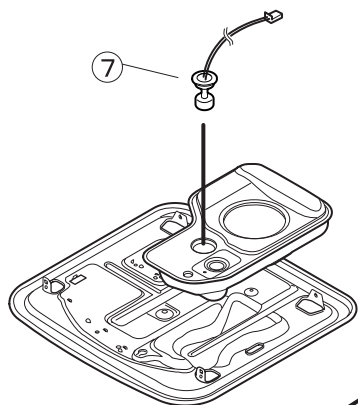

FW-2518NE・FW-3218NE

■ 分解図

FW-2518NE

イラストはFW-3218NE

■ 部品表

W: ホワイト R:ローズ WR:ワインレッド S:シルバー

図番	商品名	価格 (税抜)	FW-2518NE			FW-3218NE	
			W	R	WR	S	W
1	8140100 カートリッジタンク ※タンク口金付	3,000 円	○	○	○		
	8121101 カートリッジタンク ※タンク口金付	3,000 円				○	○
2	8100110 タンク口金	800 円	○	○	○	○	○
3	8023629 枠フタシャフト	200 円	○	○	○	○	○
4	8140120 油受皿	2,000 円	○	○	○		
	8141120 油受皿	2,000 円				○	○
5	8090130 油フィルター	500 円	○	○	○		
	8091130 油フィルター	500 円				○	○
6	8141150 液面センサ	800 円				○	○
7	4810400 フロートスイッチ	800 円	○	○	○		
8	8060200 電磁ポンプ	2,000 円	○	○	○		
	8031200 電磁ポンプ	2,000 円				○	○
9	2520010 ポンプパッキン	100 円	○	○	○	○	○
10	8150810 感震器	600 円	○	○	○		
	4780100 感震器	600 円				○	○
11	8041300 気化器	3,000 円	○	○	○	○	○
12	8060310 ニゲパイプ	400 円	○	○	○		
	8061310 ニゲパイプ	400 円				○	○
13	8131320 電磁コイル	1,300 円	○	○	○	○	○
14	6730300 気化器取付台	500 円	○	○	○	○	○
15	8071350 気化器保護カバー	350 円	○	○	○	○	○
16	8100400 バーナ	2,000 円	○	○	○		
	8061400 バーナ	2,000 円				○	○
17	8061410 点火プラグ	600 円	○	○	○	○	○
18	8170420 フレームロッド_新_S	700 円	○	○	○		
	8171422 フレームロッド_新_S	700 円				○	○
19	8080460 イグナイター	2,000 円	○	○	○	○	○
20	8131150 タンクセンサ	1,500 円	○	○	○	○	○
21	8200500 メイン基板	3,800 円	○	○	○		
	8181501 メイン基板	3,800 円				○	○
22	8210542 操作盤(ホワイト)	1,600 円	○				
	8210543 操作盤(ローズ)	1,600 円		○			
	8210546 操作盤(レッド)	1,600 円			○		
	8211543 操作盤(シルバー)	1,600 円				○	
	8211544 操作盤(ホワイト)	1,600 円					○
23	8140510 操作基板	2,500 円	○	○	○		
	8171511 操作基板	2,500 円				○	○
24	8063520 フラットケーブル	400 円	○	○	○		
	8061520 フラットケーブル	400 円				○	○
25	2460820 マイカ板	100 円	○	○	○	○	○
26	8111680 過熱防止サーモ組	700 円	○	○	○	○	○
27	8070700 モータ	2,000 円	○	○	○		
	8081701 モータ	2,000 円				○	○
28	6470020 モーターワッシャーT5. 7	300 円	○	○	○	○	○
29	8060710 ファン	1,000 円	○	○	○		
	4770100 ファン	1,000 円				○	○
30	6370020 モーターワッシャーT1. 6	250 円	○	○	○	○	○
31	6370023 六角ナット(M4)	250 円	○	○	○	○	○
32	8060720 モーターリード線	500 円	○	○	○		
	8061720 モーターリード線	500 円				○	○
33	8060750 ルームサーモ	500 円	○	○	○		
	8061750 ルームサーモ	500 円				○	○
34	8140800 電源コード	800 円	○	○	○		
	8141800 電源コード	800 円				○	○
35	8060740 ファンフィルター	1,000 円	○	○	○		
	4670300 ファンフィルター	1,000 円				○	○