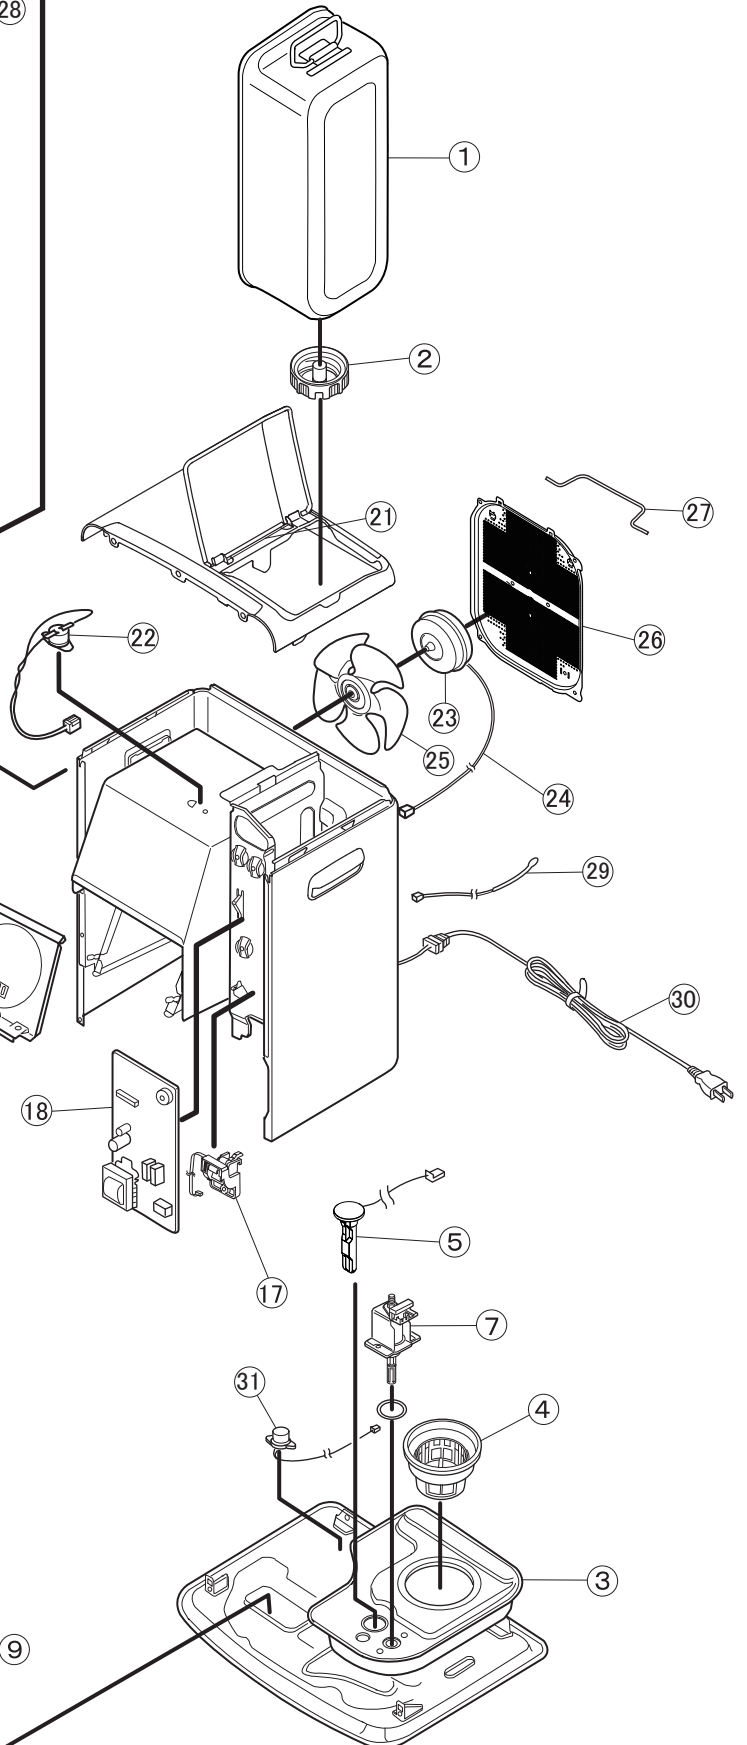

■ 分解図(FW-2515S・FW-3215S・FW-4215S)  
(FHY-32TR6・FHY-32TS11・FW-3215E3)

FW-2515S

イラストはFW-3215S

■2015 パーツリスト

FW-2515S・FW-3215S・FW-4215S・  
FHY-32TR6・FHY-32TS11・FW-3215E3

(1)

図番	商品コード	商品名	価格	FW-2515S	FW-3215S	FW-4215S	FHY-32TR6	FHY-32TS11	FW-3215E3
				S/W/R/V/K	S/W/R	S/W	W	S	S
1	8120100	8120100 カートリッジタンク ※1	3,000円(税抜)	○					
	8121100	8121100 カートリッジタンク ※1	3,000円(税抜)		○	○	○		○
	8121101	8121101 カートリッジタンク ※1	3,000円(税抜)					○	
2	8060110	8060110 タンク口金	800円(税抜)	○					
	8031110	8031110 タンク口金	800円(税抜)		○	○	○		○
	8100110	8100110 タンク口金	800円(税抜)					○	
3	8110120	8110120 油受皿	2,000円(税抜)	○					
	8141120	8141120 油受皿	2,000円(税抜)		○		○	○	○
	8162120	8162120 油受皿	2,000円(税抜)			○			
4	8060130	8060130 油フィルター(青)	500円(税抜)	○					
	8031130	8031130 油フィルター(ナチュラル)	500円(税抜)		○	○	○		○
	8091130	8091130 油フィルター(赤)	500円(税抜)					○	
5	8141150	8141150 液面センサ	800円(税抜)		○	○	○	○	○
6	4810400	4810400 フロートスイッチ	800円(税抜)	○					
7	8060200	8060200 電磁ポンプ	2,000円(税抜)	○					
	8031200	8031200 電磁ポンプ	2,000円(税抜)		○		○	○	○
	8042201	8042201 電磁ポンプ	2,000円(税抜)			○			
8	8041300	8041300 気化器	3,000円(税抜)	○	○	○	○	○	○
9	8060310	8060310 ニゲパイプ	400円(税抜)	○		○			
	8061310	8061310 ニゲパイプ	400円(税抜)		○		○	○	○
10	8131320	8131320 電磁コイル	1,300円(税抜)	○	○	○	○	○	○
11	6730300	6730300 気化器取付台	500円(税抜)	○	○	○	○	○	○
12	8071350	8071350 気化器保護カバー	350円(税抜)	○	○		○	○	○
13	8100400	8100400 バーナ	2,000円(税抜)	○					
	8061400	8061400 バーナ	2,000円(税抜)		○		○	○	○
	8042400	8042400 バーナ	2,000円(税抜)			○			
14	8061410	8061410 点火プラグ	600円(税抜)	○	○		○	○	○
	8162410	8162410 点火プラグ	600円(税抜)			○			
15	8170420	8170420 フレームロッド	700円(税抜)	○					
	8171422	8171422 フレームロッド	700円(税抜)		○		○	○	○
	8172422	8172422 フレームロッド	700円(税抜)			○			
16	8080460	8080460 イグナイター	2,000円(税抜)	○	○		○	○	○
	8162460	8162460 イグナイター	2,000円(税抜)			○			
17	8131150	8131150 タンクセンサ	1,500円(税抜)	○	○	○	○	○	○
18	8180500	8180500 メイン基板	3,800円(税抜)	○					
	8181500	8181500 メイン基板	3,800円(税抜)		○	○			○
	8181506	8181506 メイン基板	3,800円(税抜)				○	○	
19	8180510	8180510 操作基板	2,500円(税抜)	○					
	8171510	8171510 操作基板	2,500円(税抜)		○		○	○	○
	8172511	8172511 操作基板	2,500円(税抜)			○			