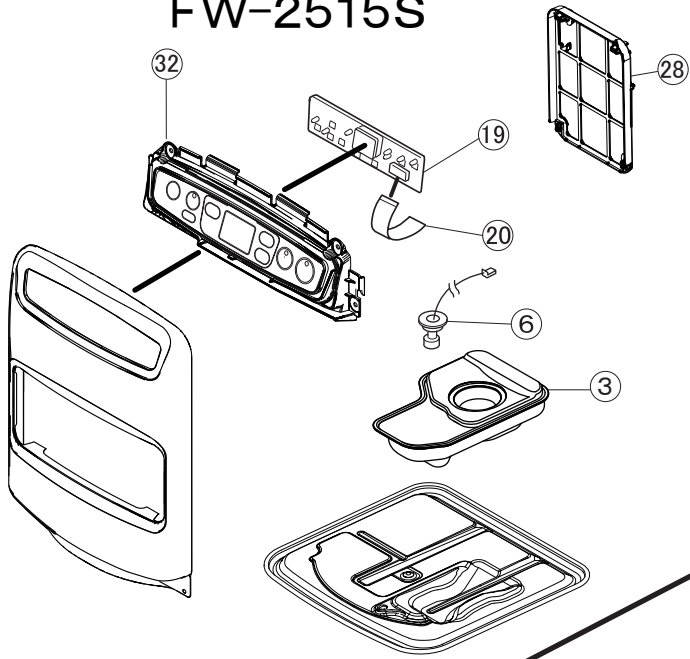

■ 分解図(FW-2515S・FW-3215S・FW-4215S)  
(FHY-32TR6・FHY-32TS11・FW-3215E3)

FW-2515S

イラストはFW-3215S

■2015 パーツリスト

FW-2515S・FW-3215S・FW-4215S・  
FHY-32TR6・FHY-32TS11・FW-3215E3

(1)

図番	商品コード	商品名	価格	FW-2515S	FW-3215S	FW-4215S	FHY-32TR6	FHY-32TS11	FW-3215E3
				S/W/R/V/K	S/W/R	S/W	W	S	S
1	8120100	8120100 カートリッジタンク ※1	3,000円(税抜)	○					
	8121100	8121100 カートリッジタンク ※1	3,000円(税抜)		○	○	○		○
	8121101	8121101 カートリッジタンク ※1	3,000円(税抜)					○	
2	8060110	8060110 タンク口金	800円(税抜)	○					
	8031110	8031110 タンク口金	800円(税抜)		○	○	○		○
	8100110	8100110 タンク口金	800円(税抜)					○	
3	8110120	8110120 油受皿	2,000円(税抜)	○					
	8141120	8141120 油受皿	2,000円(税抜)		○		○	○	○
	8162120	8162120 油受皿	2,000円(税抜)			○			
4	8060130	8060130 油フィルター(青)	500円(税抜)	○					
	8031130	8031130 油フィルター(ナチュラル)	500円(税抜)		○	○	○		○
	8091130	8091130 油フィルター(赤)	500円(税抜)					○	
5	8141150	8141150 液面センサ	800円(税抜)		○	○	○	○	○
6	4810400	4810400 フロートスイッチ	800円(税抜)	○					
7	8060200	8060200 電磁ポンプ	2,000円(税抜)	○					
	8031200	8031200 電磁ポンプ	2,000円(税抜)		○		○	○	○
	8042201	8042201 電磁ポンプ	2,000円(税抜)			○			
8	8041300	8041300 気化器	3,000円(税抜)	○	○	○	○	○	○
9	8060310	8060310 ニゲパイプ	400円(税抜)	○		○			
	8061310	8061310 ニゲパイプ	400円(税抜)		○		○	○	○
10	8131320	8131320 電磁コイル	1,300円(税抜)	○	○	○	○	○	○
11	6730300	6730300 気化器取付台	500円(税抜)	○	○	○	○	○	○
12	8071350	8071350 気化器保護カバー	350円(税抜)	○	○		○	○	○
13	8100400	8100400 バーナ	2,000円(税抜)	○					
	8061400	8061400 バーナ	2,000円(税抜)		○		○	○	○
	8042400	8042400 バーナ	2,000円(税抜)			○			
14	8061410	8061410 点火プラグ	600円(税抜)	○	○		○	○	○
	8162410	8162410 点火プラグ	600円(税抜)			○			
15	8170420	8170420 フレームロッド	700円(税抜)	○					
	8171422	8171422 フレームロッド	700円(税抜)		○		○	○	○
	8172422	8172422 フレームロッド	700円(税抜)			○			
16	8080460	8080460 イグナイター	2,000円(税抜)	○	○		○	○	○
	8162460	8162460 イグナイター	2,000円(税抜)			○			
17	8131150	8131150 タンクセンサ	1,500円(税抜)	○	○	○	○	○	○
18	8180500	8180500 メイン基板	3,800円(税抜)	○					
	8181500	8181500 メイン基板	3,800円(税抜)		○	○			○
	8181506	8181506 メイン基板	3,800円(税抜)				○	○	
19	8180510	8180510 操作基板	2,500円(税抜)	○					
	8171510	8171510 操作基板	2,500円(税抜)		○		○	○	○
	8172511	8172511 操作基板	2,500円(税抜)			○			