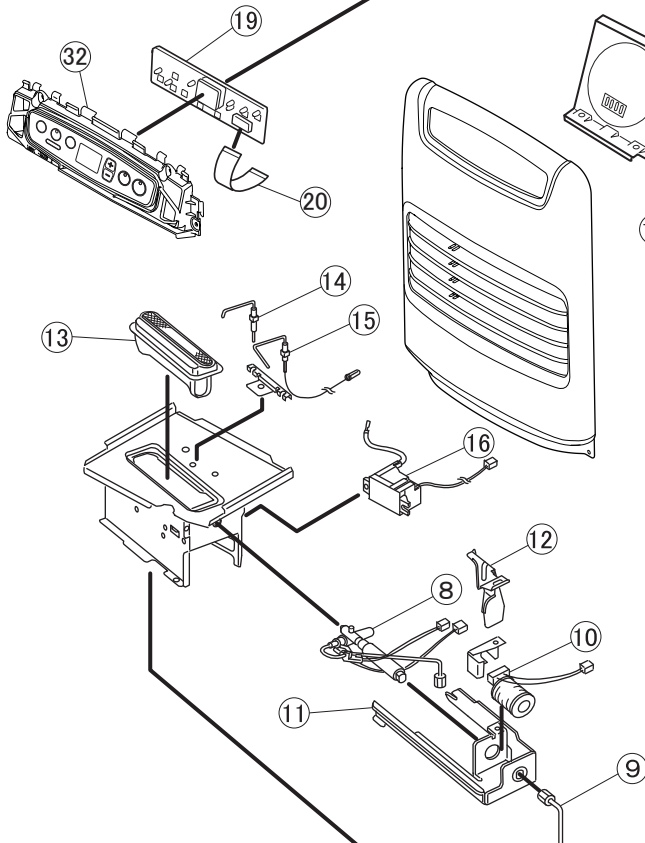

■ 分解図(FW-2515S・FW-3215S・FW-4215S)  
(FHY-32TR6・FHY-32TS11・FW-3215E3)

FW-2515S

イラストはFW-3215S

■2015 パーツリスト

FW-2515S・FW-3215S・FW-4215S・  
FHY-32TR6・FHY-32TS11・FW-3215E3

(1)

図番	商品コード	商品名	価格	FW-2515S	FW-3215S	FW-4215S	FHY-32TR6	FHY-32TS11	FW-3215E3
				S/W/R/V/K	S/W/R	S/W	W	S	S
1	8120100	8120100 カートリッジタンク ※1	3,000円(税抜)	○					
	8121100	8121100 カートリッジタンク ※1	3,000円(税抜)		○	○	○		○
	8121101	8121101 カートリッジタンク ※1	3,000円(税抜)					○	
2	8060110	8060110 タンク口金	800円(税抜)	○					
	8031110	8031110 タンク口金	800円(税抜)		○	○	○		○
	8100110	8100110 タンク口金	800円(税抜)					○	
3	8110120	8110120 油受皿	2,000円(税抜)	○					
	8141120	8141120 油受皿	2,000円(税抜)		○		○	○	○
	8162120	8162120 油受皿	2,000円(税抜)			○			
4	8060130	8060130 油フィルター(青)	500円(税抜)	○					
	8031130	8031130 油フィルター(ナチュラル)	500円(税抜)		○	○	○		○
	8091130	8091130 油フィルター(赤)	500円(税抜)					○	
5	8141150	8141150 液面センサ	800円(税抜)		○	○	○	○	○
6	4810400	4810400 フロートスイッチ	800円(税抜)	○					
7	8060200	8060200 電磁ポンプ	2,000円(税抜)	○					
	8031200	8031200 電磁ポンプ	2,000円(税抜)		○		○	○	○
	8042201	8042201 電磁ポンプ	2,000円(税抜)			○			
8	8041300	8041300 気化器	3,000円(税抜)	○	○	○	○	○	○
9	8060310	8060310 ニゲパイプ	400円(税抜)	○		○			
	8061310	8061310 ニゲパイプ	400円(税抜)		○		○	○	○
10	8131320	8131320 電磁コイル	1,300円(税抜)	○	○	○	○	○	○
11	6730300	6730300 気化器取付台	500円(税抜)	○	○	○	○	○	○
12	8071350	8071350 気化器保護カバー	350円(税抜)	○	○		○	○	○
13	8100400	8100400 バーナ	2,000円(税抜)	○					
	8061400	8061400 バーナ	2,000円(税抜)		○		○	○	○
	8042400	8042400 バーナ	2,000円(税抜)			○			
14	8061410	8061410 点火プラグ	600円(税抜)	○	○		○	○	○
	8162410	8162410 点火プラグ	600円(税抜)			○			
15	8170420	8170420 フレームロッド	700円(税抜)	○					
	8171422	8171422 フレームロッド	700円(税抜)		○		○	○	○
	8172422	8172422 フレームロッド	700円(税抜)			○			
16	8080460	8080460 イグナイター	2,000円(税抜)	○	○		○	○	○
	8162460	8162460 イグナイター	2,000円(税抜)			○			
17	8131150	8131150 タンクセンサ	1,500円(税抜)	○	○	○	○	○	○
18	8180500	8180500 メイン基板	3,800円(税抜)	○					
	8181500	8181500 メイン基板	3,800円(税抜)		○	○			○
	8181506	8181506 メイン基板	3,800円(税抜)				○	○	
19	8180510	8180510 操作基板	2,500円(税抜)	○					
	8171510	8171510 操作基板	2,500円(税抜)		○		○	○	○
	8172511	8172511 操作基板	2,500円(税抜)			○			