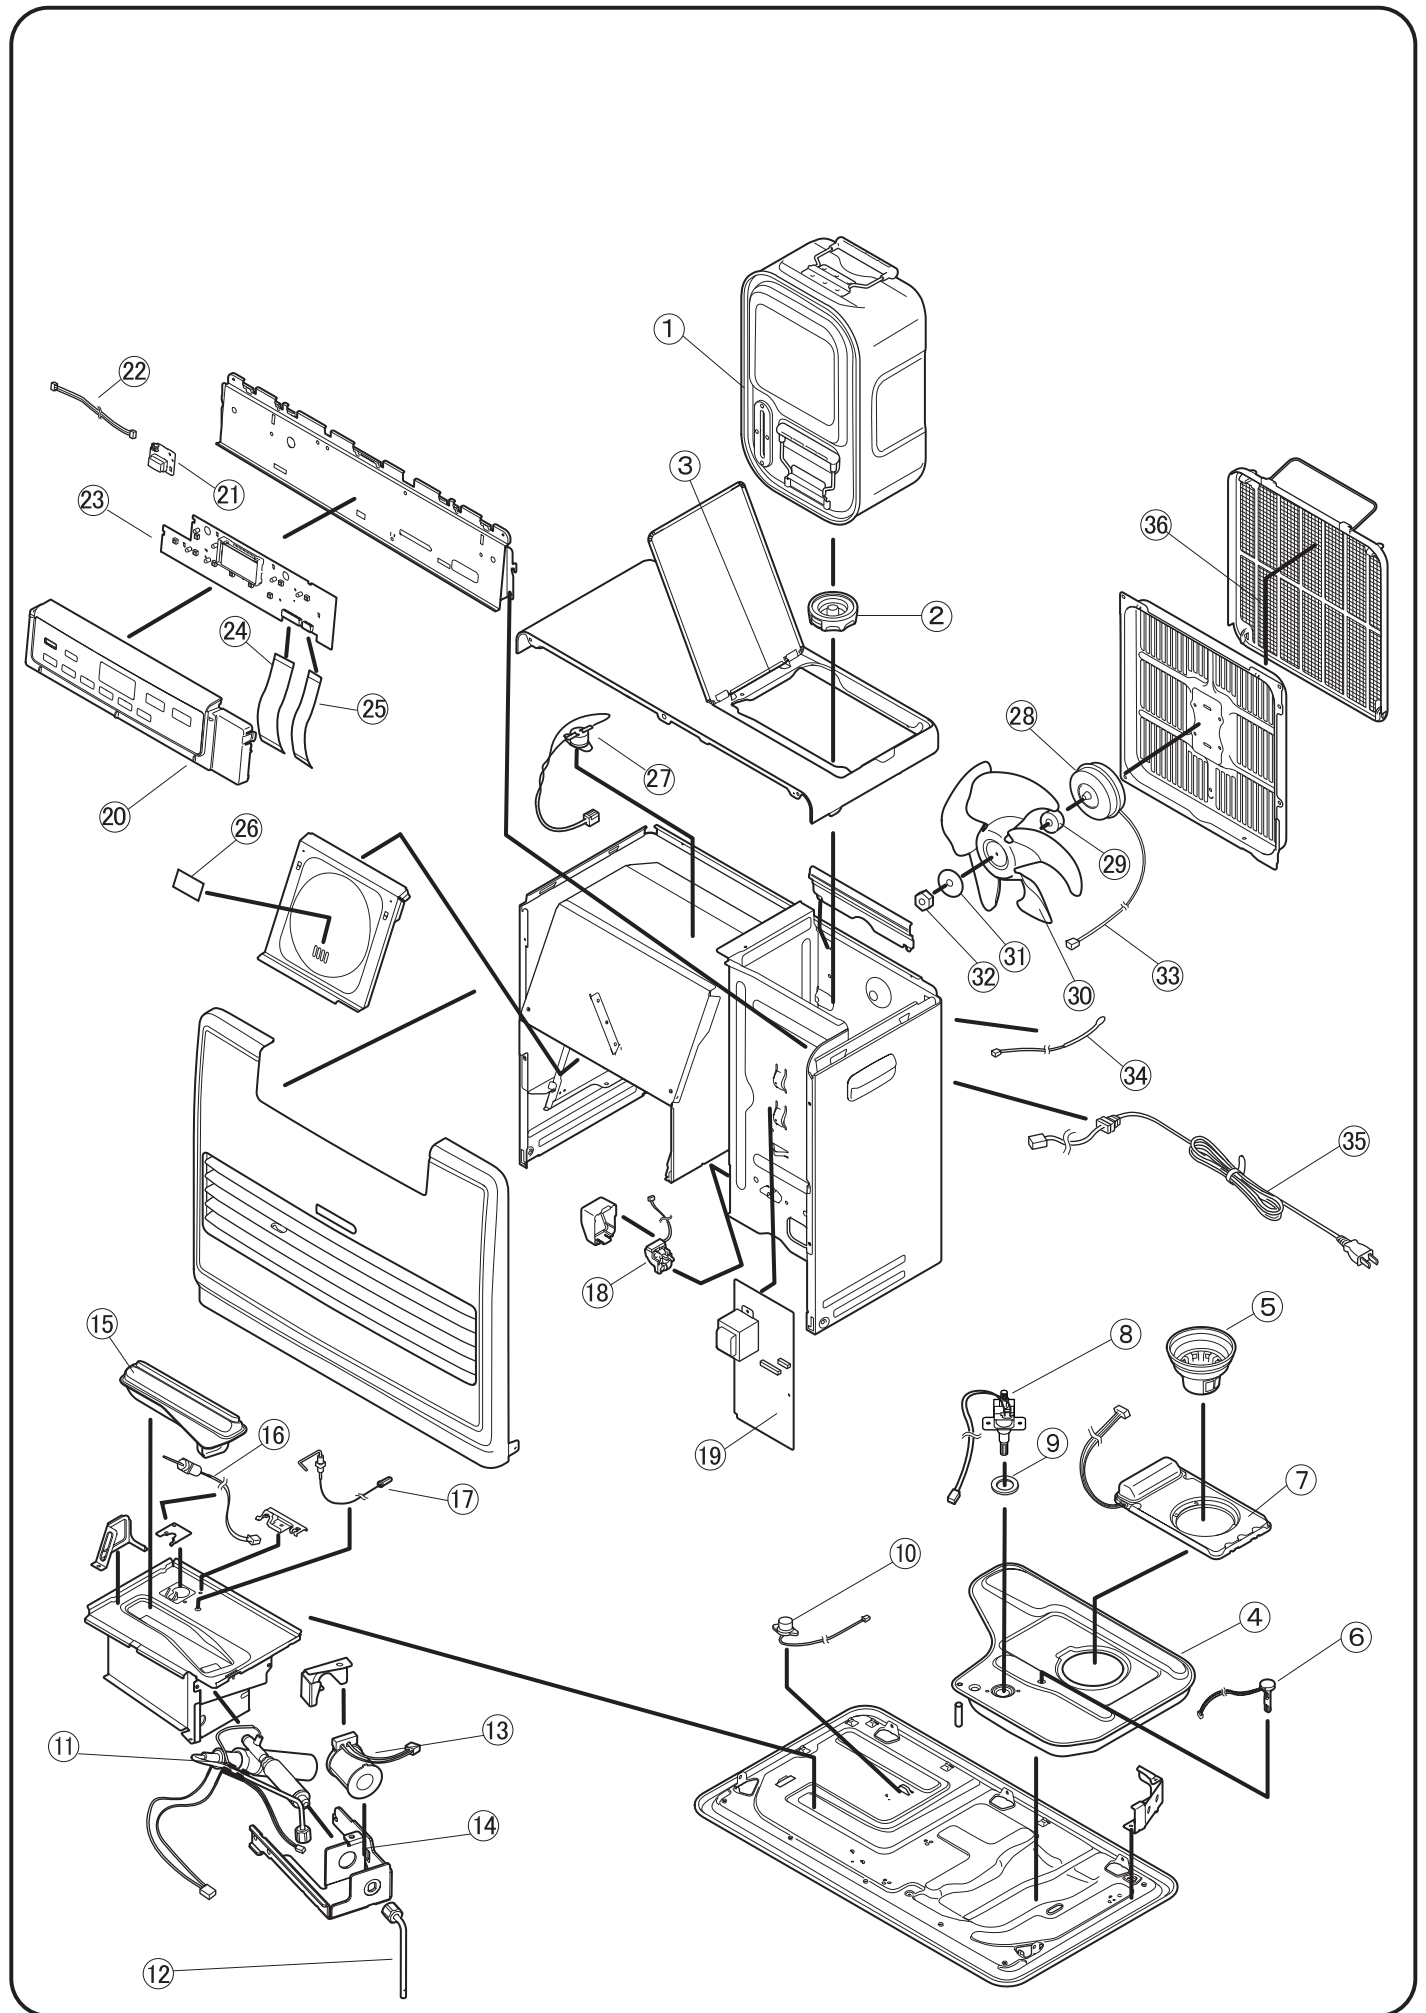

■ 分解图

■部品表

W:ホワイト

図番	商品コード	商品名	価格(本体価格)	FW-6720SDX	FW-7220SDX
				W	W
1	8123100	8123100 カートリッジタンク ※タンク口金付	4,400 円 (本体価格 4,000 円)	○	○
2	8100110	8100110 タンク口金	880 円 (本体価格 800 円)	○	○
3	8023629	8023629 枠フタシャフト	220 円 (本体価格 200 円)	○	○
4	8153120	8153120 油受皿	2,200 円 (本体価格 2,000 円)	○	○
5	8091130	8091130 油フィルター	550 円 (本体価格 500 円)	○	○
6	8153140	8153140 液面センサ	880 円 (本体価格 800 円)	○	○
7	8193150	8193150 油量センサ	3,850 円 (本体価格 3,500 円)	○	○
8	8033201	8033201 電磁ポンプ	2,200 円 (本体価格 2,000 円)	○	○
9	2520010	2520010 ポンプパッキン	110 円 (本体価格 100 円)	○	○
10	8073810	8073810 感震器	660 円 (本体価格 600 円)	○	○
11	8133300	8133300 気化器	3,300 円 (本体価格 3,000 円)	○	○
12	8073310	8073310 ニゲパイプ	440 円 (本体価格 400 円)	○	○
13	8133320	8133320 電磁コイル	1,430 円 (本体価格 1,300 円)	○	○
14	6730300	6730300 気化器取付台	550 円 (本体価格 500 円)	○	○
15	8133400	8133400 パーナ	2,200 円 (本体価格 2,000 円)	○	○
16	8133410	8133410 点火ヒータ	1,760 円 (本体価格 1,600 円)	○	○
17	8173422	8173422 フレームロッド 新 S	770 円 (本体価格 700 円)	○	○
18	8133150	8133150 タンクセンサ	1,650 円 (本体価格 1,500 円)	○	○
19	8224500	8224500 メイン基板	5,280 円 (本体価格 4,800 円)	○	○
20	8234540	8234540 操作盤(ホワイト)	2,750 円 (本体価格 2,500 円)	○	
	8234541	8234541 操作盤(ホワイト)	2,750 円 (本体価格 2,500 円)		○
21	8183972	8183972 人感センサ組立品	2,200 円 (本体価格 2,000 円)	○	○
22	8183971	8183971 人感センサリード線組立品	550 円 (本体価格 500 円)	○	○
23	8182511	8182511 操作基板	2,750 円 (本体価格 2,500 円)		○
	8183514	8183514 操作基板	2,750 円 (本体価格 2,500 円)	○	
24	8093522	8093522 フラットケーブル/24P	440 円 (本体価格 400 円)	○	○
25	8163521	8163521 フラットケーブル/10P	440 円 (本体価格 400 円)	○	○
26	2460820	2460820 マイカ板	110 円 (本体価格 100 円)	○	○
27	8033680	8033680 過熱防止サーモ組	770 円 (本体価格 700 円)	○	○
28	8023700	8023700 モータ	2,200 円 (本体価格 2,000 円)	○	○
29	6470020	6470020 モーターワッシャーT5. 7	330 円 (本体価格 300 円)	○	○
30	8033710	8033710 ファン	1,100 円 (本体価格 1,000 円)	○	○
31	6370020	6370020 モーターワッシャーT1. 6	275 円 (本体価格 250 円)	○	○
32	6370023	6370023 六角ナット(M4)	275 円 (本体価格 250 円)	○	○
33	8023720	8023720 モーターリード線	550 円 (本体価格 500 円)	○	○
34	8024750	8024750 ルームサーモ	550 円 (本体価格 500 円)	○	○
35	8133801	8133801 電源コード	880 円 (本体価格 800 円)	○	○
36	8033740	8033740 ファンフィルター	1,320 円 (本体価格 1,200 円)	○	○