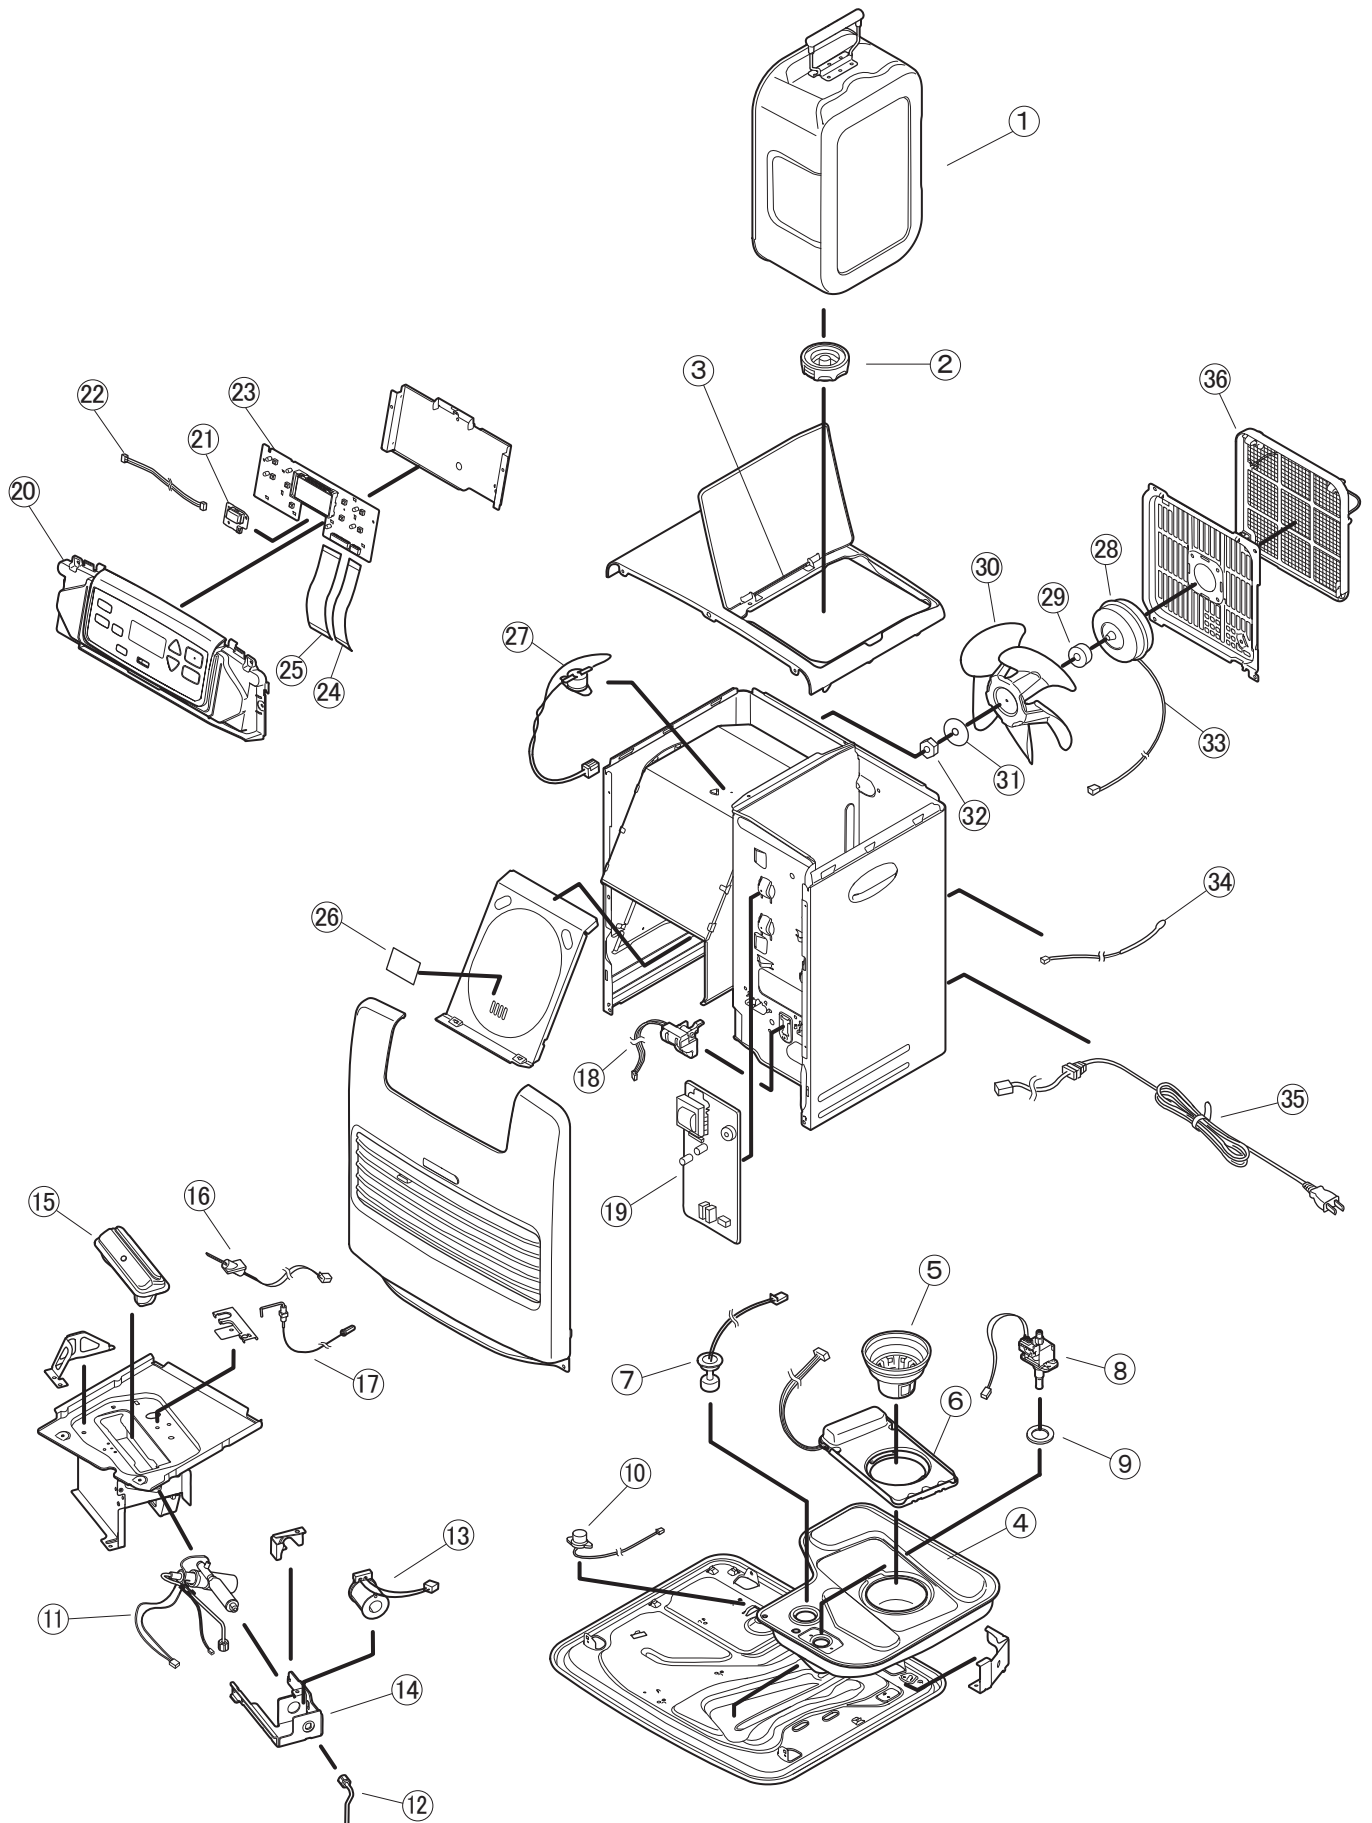

FW-57SLX3

■ 分解图

■部品表

W:ホワイト

図番	商品コード	商品名	価格(本体価格)	FW
				57SLX3
				W
1	8123100	8123100 カートリッジタンク※	4,400 円 (本体価格 4,000 円)	○
2	8100110	8100110 タンク口金	880 円 (本体価格 800 円)	○
3	8023629	8023629 枠フタシャフト	220 円 (本体価格 200 円)	○
4	8083120	8083120 油受皿	2,200 円 (本体価格 2,000 円)	○
5	8091130	8091130 油フィルター	550 円 (本体価格 500 円)	○
6	8153141	8153141 油量センサ	3,850 円 (本体価格 3,500 円)	○
7	4810400	4810400 フロートスイッチ	880 円 (本体価格 800 円)	○
8	8033200	8033200 電磁ポンプ	2,200 円 (本体価格 2,000 円)	○
9	2520010	2520010 ポンプパッキン	110 円 (本体価格 100 円)	○
10	8073810	8073810 感震器	660 円 (本体価格 600 円)	○
11	8033300	8033300 気化器	3,300 円 (本体価格 3,000 円)	○
12	8073310	8073310 ニゲパイプ	440 円 (本体価格 400 円)	○
13	8131320	8131320 電磁コイル	1,430 円 (本体価格 1,300 円)	○
14	6730300	6730300 気化器取付台	550 円 (本体価格 500 円)	○
15	8073400	8073400 バーナ	2,200 円 (本体価格 2,000 円)	○
16	8073410	8073410 点火ヒータ	1,760 円 (本体価格 1,600 円)	○
17	8172420	8172420 フレームロッド_新_S	770 円 (本体価格 700 円)	○
18	8131150	8131150 タンクセンサ	1,650 円 (本体価格 1,500 円)	○
19	8183511	8183511 メイン基板	5,280 円 (本体価格 4,800 円)	○
20	8243549	8243549 操作盤(ホワイト)	1,980 円 (本体価格 1,800 円)	○
21	8171970	8171970 人感センサ組立品	2,200 円 (本体価格 2,000 円)	○
22	8173972	8173972 人感センサリード線組立品	550 円 (本体価格 500 円)	○
23	8173512	8173512 操作基板	2,750 円 (本体価格 2,500 円)	○
24	8153521	8153521 フラットケーブル/10P	440 円 (本体価格 400 円)	○
25	8093520	8093520 フラットケーブル/24P	440 円 (本体価格 400 円)	○
26	2460820	2460820 マイカ板	110 円 (本体価格 100 円)	○
27	8073680	8073680 過熱防止サーモ組	770 円 (本体価格 700 円)	○
28	8023700	8023700 モータ	2,200 円 (本体価格 2,000 円)	○
29	6470020	6470020 モーターワッシャーT5. 7	330 円 (本体価格 300 円)	○
30	6670100	6670100 ファン	1,100 円 (本体価格 1,000 円)	○
31	6370020	6370020 モーターワッシャーT1. 6	275 円 (本体価格 250 円)	○
32	6370023	6370023 六角ナット(M4)	275 円 (本体価格 250 円)	○
33	8023720	8023720 モーターリード線	550 円 (本体価格 500 円)	○
34	8024750	8024750 ルームサーモ	550 円 (本体価格 500 円)	○
35	8024800	8024800 電源コード	880 円 (本体価格 800 円)	○
36	6670300	6670300 ファンフィルター	1,100 円 (本体価格 1,000 円)	○

※タンク口金付