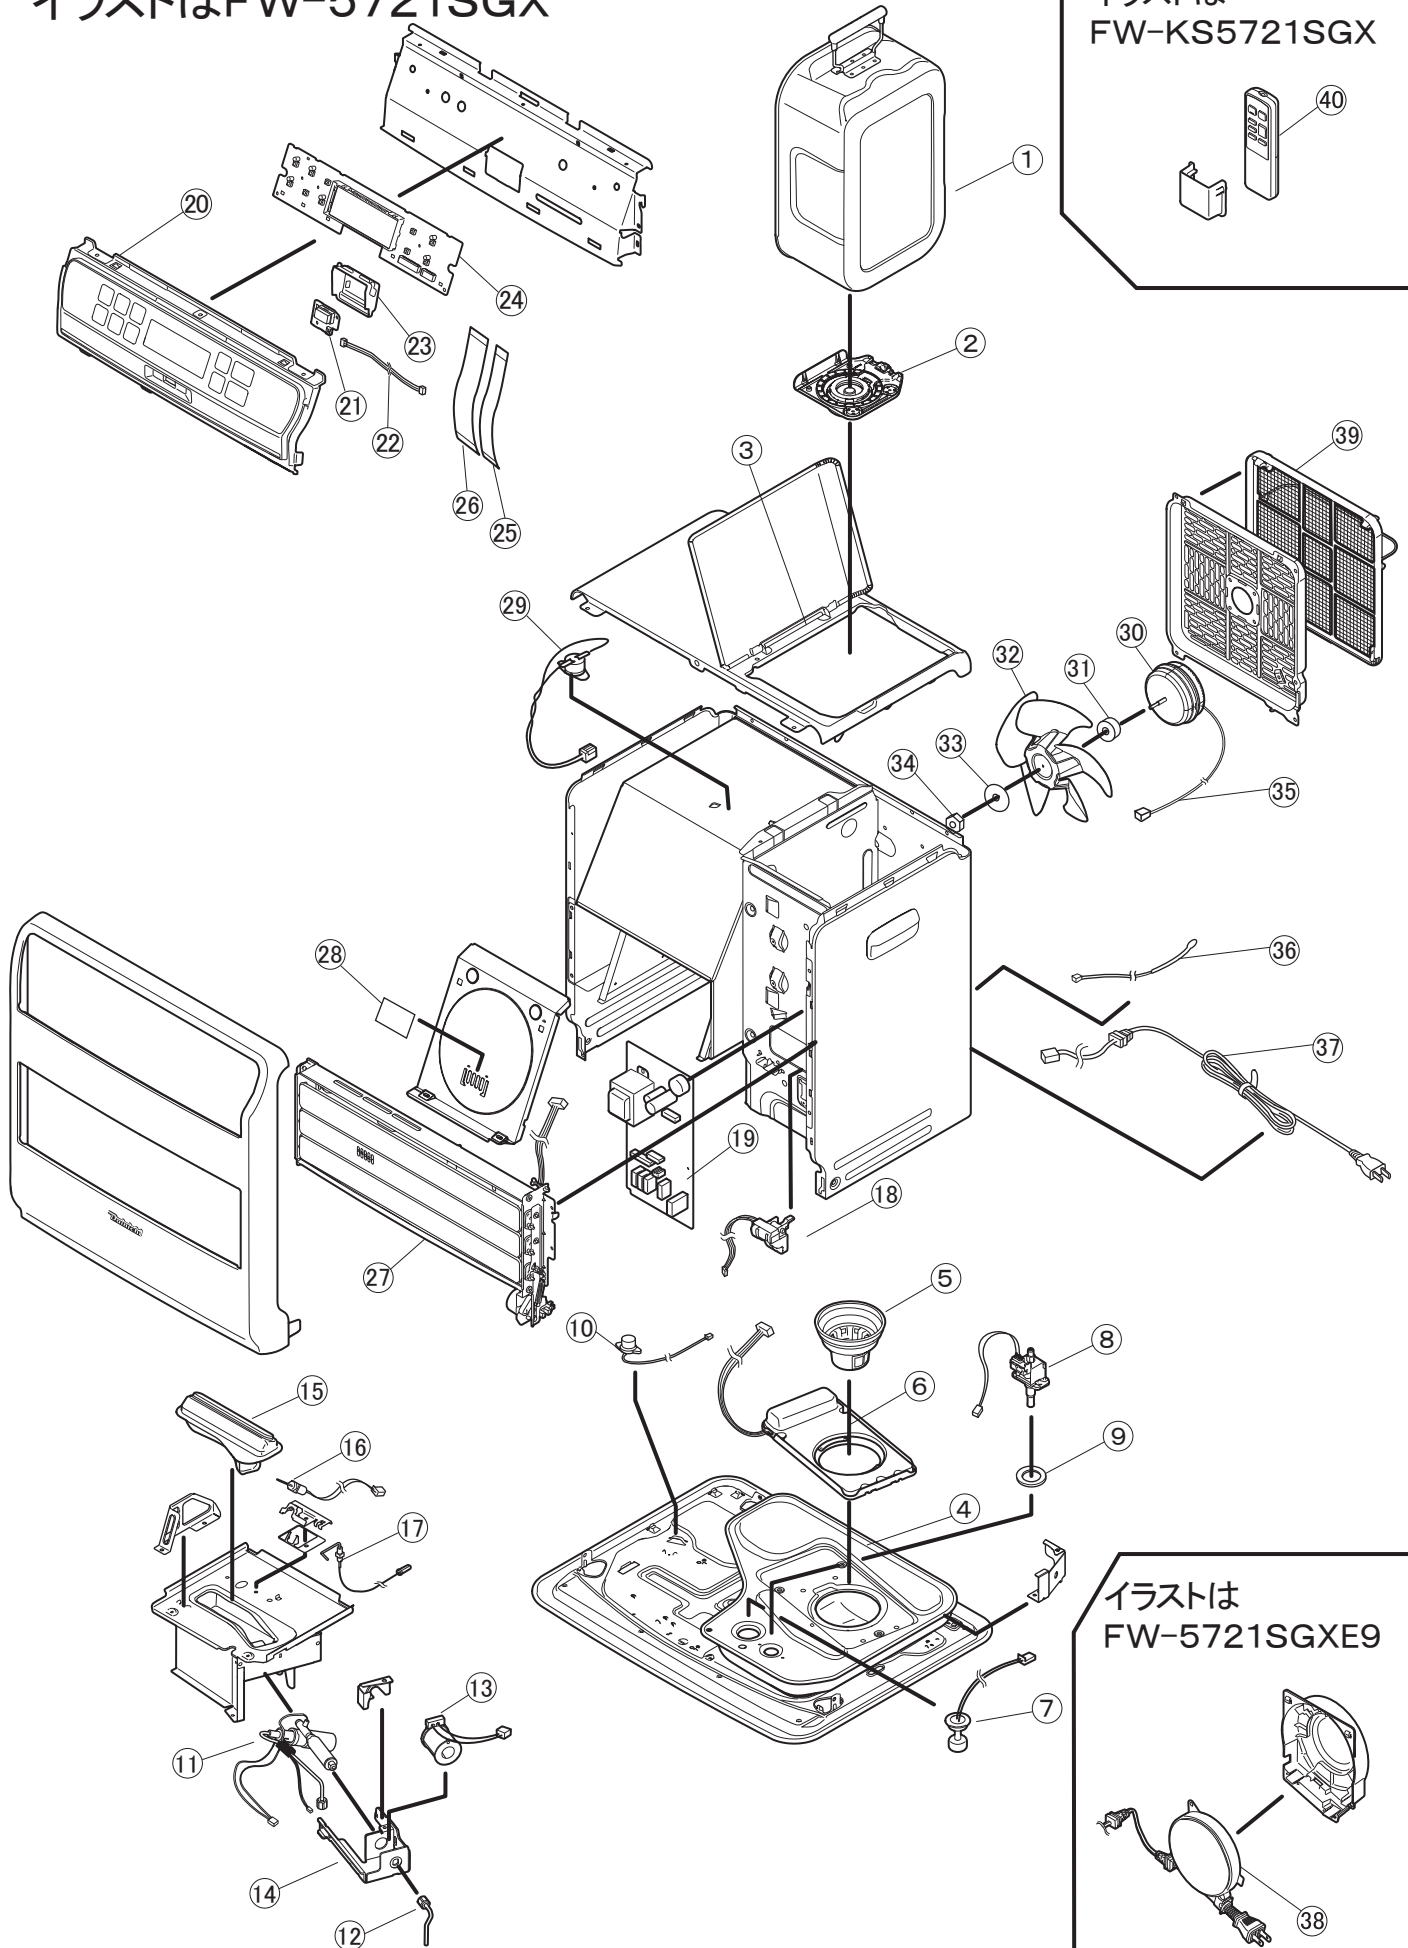

イラストはFW-5721SGX

イラストは
FW-KS5721SGX

■ 部品表

W:ホワイト K:ブラック T:ブラウン

図番	商品コード	商品名	価格(本体価格)	FW										
				3721SGX	4721SGX	5721SGX	3721SGXE9	4721SGXE9	5721SGXE9	KS3721SGX	KS4721SGX	KS5721SGX		
				W/K/T	W/T	W/T	W/T	W/T	W/T	T	T	T		
1	8243100	8243100 カートリッジタンク※	6,600 円 (本体価格 6,000 円)	○	○	○	○	○	○	○	○	○	○	○
2	8241110	8241110 口金ユニット	2,200 円 (本体価格 2,000 円)	○	○	○	○	○	○	○	○	○	○	○
3	8023629	8023629 枠フタシャフト	220 円 (本体価格 200 円)	○	○	○	○	○	○	○	○	○	○	○
4	8033121	8033121 油受皿	2,200 円 (本体価格 2,000 円)	○			○				○			
	8083120	8083120 油受皿	2,200 円 (本体価格 2,000 円)		○	○		○	○			○	○	
5	8091130	8091130 油フィルター	550 円 (本体価格 500 円)		○	○		○	○		○	○		○
	8151140	8151140 油量センサ	3,850 円 (本体価格 3,500 円)	○			○				○			
6	8153141	8153141 油量センサ	3,850 円 (本体価格 3,500 円)		○	○		○	○			○	○	
	4810400	4810400 フロートスイッチ	880 円 (本体価格 800 円)	○		○		○	○		○	○		○
8	8031201	8031201 電磁ポンプ	2,200 円 (本体価格 2,000 円)	○			○							
	8072200	8072200 電磁ポンプ	2,200 円 (本体価格 2,000 円)		○			○					○	
	8033200	8033200 電磁ポンプ	2,200 円 (本体価格 2,000 円)				○			○				○
9	2520010	2520010 ポンプパッキン	110 円 (本体価格 100 円)	○	○		○	○	○		○	○		○
10	6680100	6680100 感震器	660 円 (本体価格 600 円)	○			○				○			
	8073810	8073810 感震器	660 円 (本体価格 600 円)		○	○		○	○			○		○
11	8041300	8041300 気化器	3,300 円 (本体価格 3,000 円)	○	○			○	○			○	○	
	8033300	8033300 気化器	3,300 円 (本体価格 3,000 円)				○			○				○
12	8031310	8031310 ニゲパイプ	440 円 (本体価格 400 円)	○				○				○		
	8073310	8073310 ニゲパイプ	440 円 (本体価格 400 円)		○	○		○	○			○	○	
13	8131320	8131320 電磁コイル	1,430 円 (本体価格 1,300 円)	○	○		○	○	○		○	○		○
14	6730300	6730300 気化器取付台	550 円 (本体価格 500 円)	○	○		○	○	○		○	○		○
15	8071400	8071400 バーナ	2,200 円 (本体価格 2,000 円)	○				○						
	8072400	8072400 バーナ	2,200 円 (本体価格 2,000 円)		○			○					○	
	8073400	8073400 バーナ	2,200 円 (本体価格 2,000 円)				○			○				○
16	8091410	8091410 点火ヒータ	1,760 円 (本体価格 1,600 円)	○				○				○		
	8073410	8073410 点火ヒータ	1,760 円 (本体価格 1,600 円)		○	○		○	○			○	○	
17	8171422	8171422 フレームロッド_新_S	770 円 (本体価格 700 円)	○				○				○		
	8172420	8172420 フレームロッド_新_S	770 円 (本体価格 700 円)		○	○		○	○			○	○	
18	8131150	8131150 タンクセンサ	1,650 円 (本体価格 1,500 円)	○	○		○	○	○		○	○		○
19	8241500	8241500 メイン基板	4,180 円 (本体価格 3,800 円)	○										
	8242500	8242500 メイン基板	5,280 円 (本体価格 4,800 円)		○									
	8243500	8243500 メイン基板	5,280 円 (本体価格 4,800 円)				○							
	8241503	8241503 メイン基板	4,180 円 (本体価格 3,800 円)				○							
	8242503	8242503 メイン基板	5,280 円 (本体価格 4,800 円)					○						
	8243503	8243503 メイン基板	5,280 円 (本体価格 4,800 円)						○					
	8241502	8241502 メイン基板	4,400 円 (本体価格 4,000 円)									○		
	8242502	8242502 メイン基板	5,500 円 (本体価格 5,000 円)										○	
	8243502	8243502 メイン基板	5,500 円 (本体価格 5,000 円)											○
20	8241551	8241551 操作盤(ホワイト)	2,200 円 (本体価格 2,000 円)	○	○									
	8241552	8241552 操作盤(ブラック)	2,200 円 (本体価格 2,000 円)	○	○									
	8241553	8241553 操作盤(ブラウン)	2,200 円 (本体価格 2,000 円)	○	○									
	8242546	8242546 操作盤(ホワイト)	2,750 円 (本体価格 2,500 円)				○							
	8242547	8242547 操作盤(ブラウン)	2,750 円 (本体価格 2,500 円)					○						
	8243543	8243543 操作盤(ホワイト)	2,750 円 (本体価格 2,500 円)					○						
	8243544	8243544 操作盤(ブラウン)	2,750 円 (本体価格 2,500 円)						○					
	8241560	8241560 操作盤(ホワイト)	2,200 円 (本体価格 2,000 円)						○					
	8241561	8241561 操作盤(ブラウン)	2,200 円 (本体価格 2,000 円)							○				
	8242550	8242550 操作盤(ホワイト)	0 円 (本体価格 0 円)								○			
	8242551	8242551 操作盤(ブラウン)	2,750 円 (本体価格 2,500 円)								○			
	8243553	8243553 操作盤(ホワイト)	2,750 円 (本体価格 2,500 円)									○		
	8243554	8243554 操作盤(ブラウン)	2,750 円 (本体価格 2,500 円)										○	
	8241557	8241557 操作盤(ブラウン)	2,420 円 (本体価格 2,200 円)											○
	8242548	8242548 操作盤(ブラウン)	2,970 円 (本体価格 2,700 円)											○
	8243548	8243548 操作盤(ブラウン)	2,970 円 (本体価格 2,700 円)											○
21	8171970	8171970 人感センサ組立品	2,200 円 (本体価格 2,000 円)	○	○		○	○	○		○	○		○
22	8173972	8173972 人感センサリード線組立品	550 円 (本体価格 500 円)	○	○		○	○	○		○	○		○
23	8211580	8211580 センサー遮熱板	440 円 (本体価格 400 円)	○	○		○	○	○		○	○		○
24	8211511	8211511 操作基板	2,750 円 (本体価格 2,500 円)	○	○		○	○	○		○	○		○
	8211512	8211512 操作基板	2,750 円 (本体価格 2,500 円)									○	○	
25	8211520	8211520 フラットケーブル/14P	440 円 (本体価格 400 円)	○	○		○	○	○		○	○		○
26	8213520	8213520 フラットケーブル/24P	440 円 (本体価格 400 円)	○	○		○	○	○		○	○		○
27	8211660	8211660 吹出口組立品	5,500 円 (本体価格 5,000 円)	○				○				○		
	8213660	8213660 吹出口組立品	5,500 円 (本体価格 5,000 円)		○	○		○	○			○	○	
28	2460820	2460820 マイカ板	110 円 (本体価格 100 円)	○	○		○	○	○		○	○		○
29	8123680	8123680 過熱防止サーモ組	770 円 (本体価格 700 円)	○				○				○		
	8073680	8073680 過熱防止サーモ組	770 円 (本体価格 700 円)		○	○		○	○			○	○	
30	8081700	8081700 モータ	2,200 円 (本体価格 2,000 円)	○				○				○		
	8023700	8023700 モータ	2,200 円 (本体価格 2,000 円)		○	○		○	○			○	○	
31	6470020	6470020 モーターワッシャーT5.7	330 円 (本体価格 300 円)	○	○		○	○	○		○	○		○
32	8031710	8031710 ファン	1,100 円 (本体価格 1,000 円)	○								○		
	6670100	6670100 ファン	1,100 円 (本体価格 1,000 円)		○	○		○	○			○	○	
33	6370020	6370020 モーターワッシャーT1.6	275 円 (本体価格 250 円)	○	○		○	○	○		○	○		○
34	6370023	6370023 六角ナット(M4)	275 円 (本体価格 250 円)	○	○		○	○	○		○	○		○
35	8024720	8024720 モーターリード線	550 円 (本体価格 500 円)	○				○				○		
	8023720	8023720 モーターリード線	550 円 (本体価格 500 円)		○	○		○	○			○	○	
36	8024750	8024750 ルームサーモ	550 円 (本体価格 500 円)	○	○		○	○	○		○	○		○
37	8024800	8024800 電源コード	880 円 (本体価格 800 円)	○	○		○					○	○	
	8201800	8201800 電源コード	880 円 (本体価格 800 円)									○	○	
38	8181800	8181800 電源コード/リール組	2,200 円 (本体価格 2,000 円)					○	○		○	○		○
39	4670300	4670300 ファンフィルター	1,100 円 (本体価格 1,000 円)	○								○		
	6670300	6670300 ファンフィルター	1,100 円 (本体価格 1,000 円)										○	○
	8191740	8191740 ファンフィルター	1,650 円 (本体価格 1,500 円)					○						
	8193740	8193740 ファンフィルター	1,650 円 (本体価格 1,500 円)						○	○				
40	DKR01FH	DKR01FH FW-KS3718SGX リモコン	3,300 円 (本体価格 3,000 円)										○	○