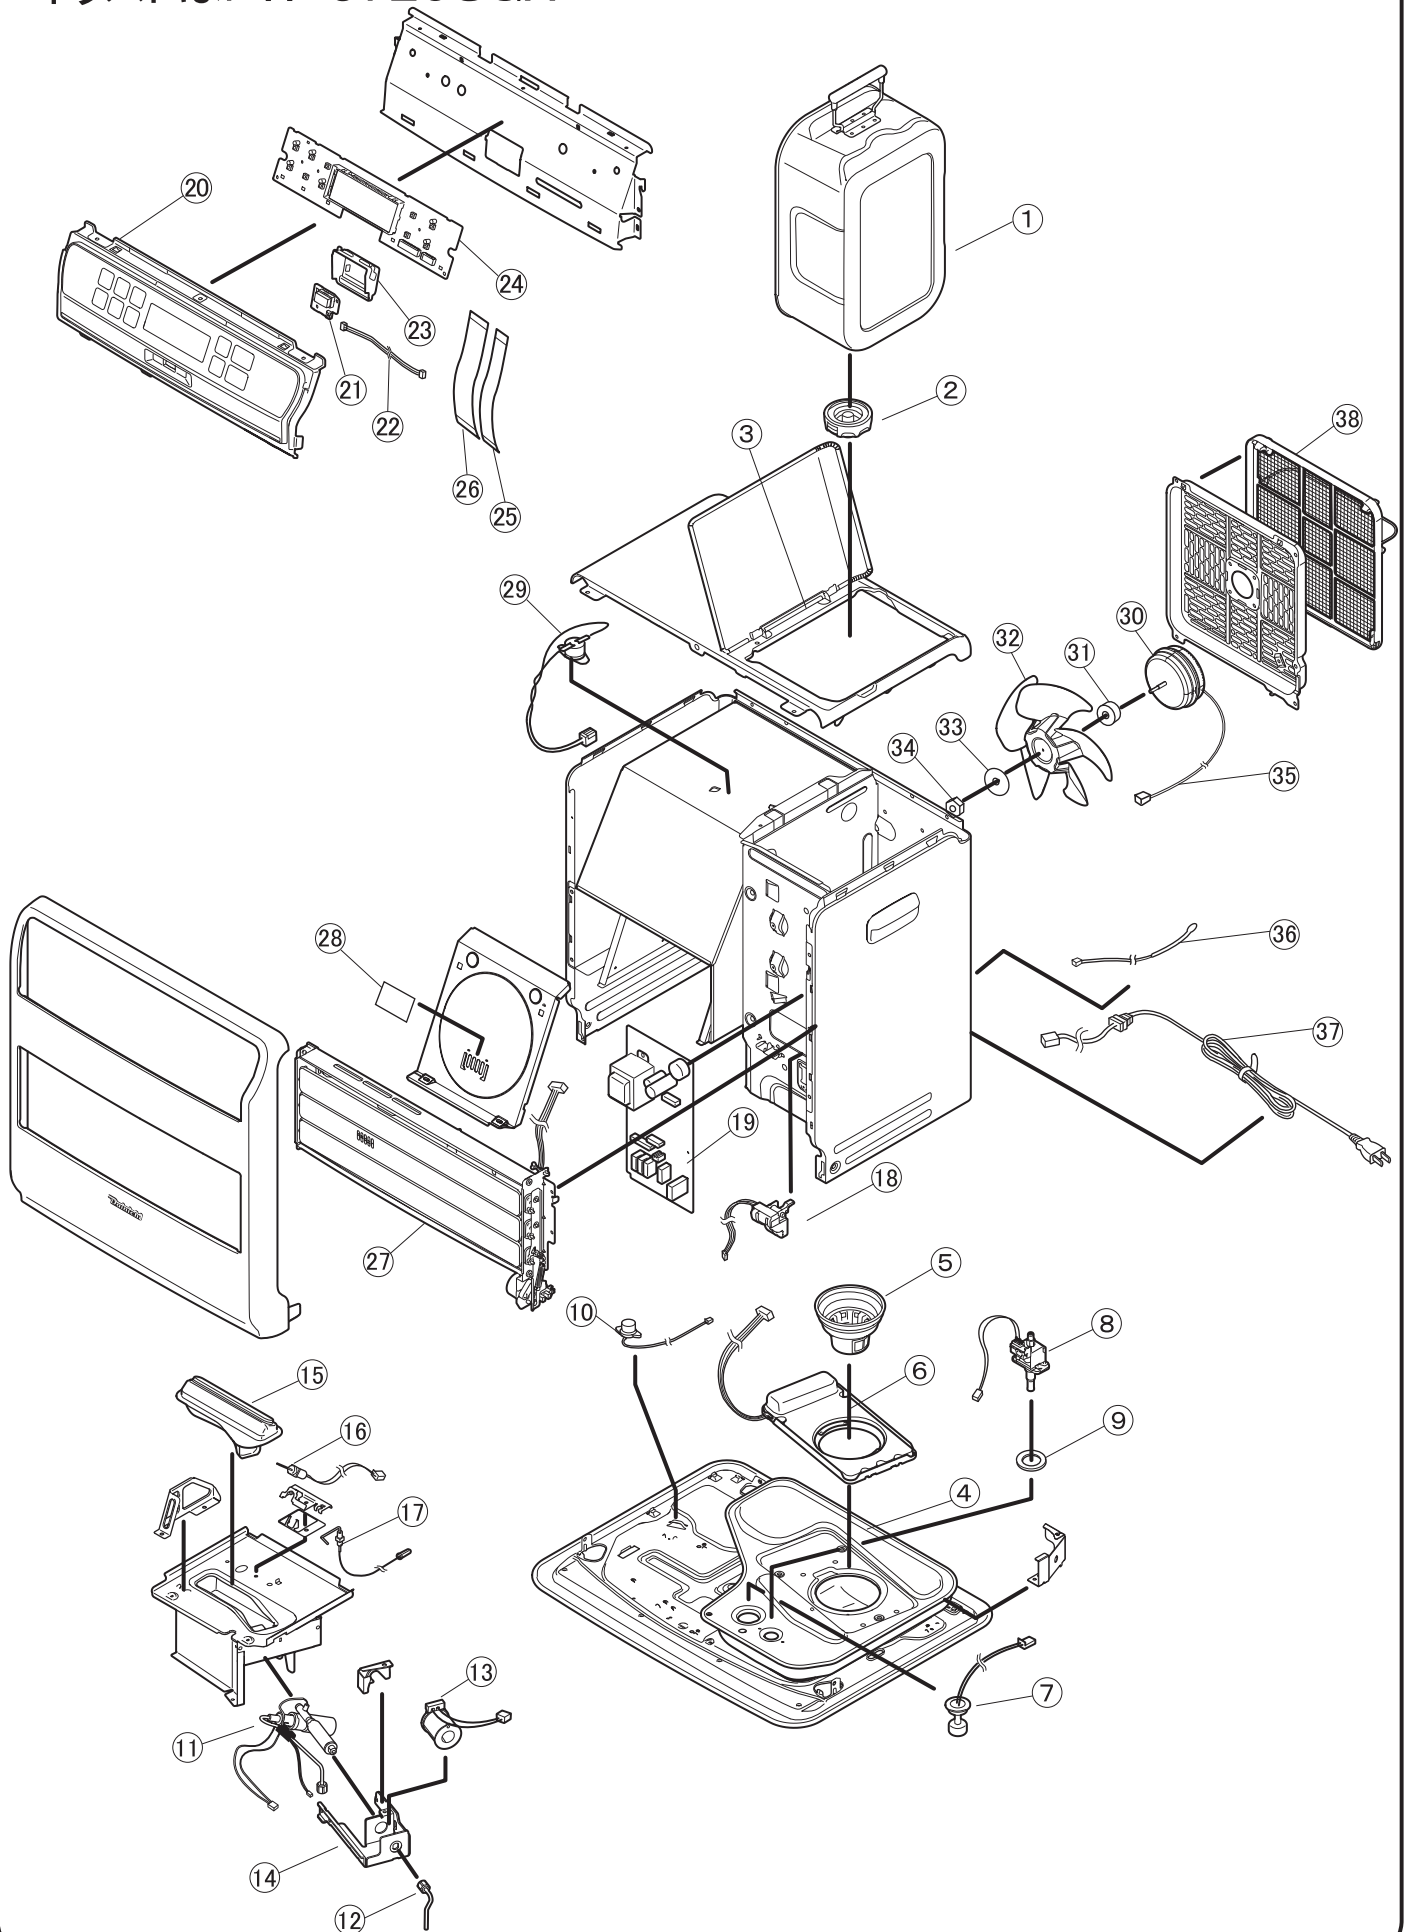

■ 分解図

イラストはFW-5720SGX

■部品表

W:ホワイト T:ブラウン

図番	商品コード	商品名	価格(本体価格)	FW-3720SGX	FW-4720SGX	FW-5720SGX
				W/T	W/T	W/T
1	8123100	カートリッジタンク ※タンク口金付	4,400 円 (本体価格 4,000 円)	○	○	○
2	8100110	タンク口金	880 円 (本体価格 800 円)	○	○	○
3	8023629	枠フタシャフト	220 円 (本体価格 200 円)	○	○	○
4	8033121	8033121 油受皿	2,200 円 (本体価格 2,000 円)	○		
	8083120	8083120 油受皿	2,200 円 (本体価格 2,000 円)		○	○
5	8091130	8091130 油フィルター	550 円 (本体価格 500 円)	○	○	○
6	8151140	8151140 油量センサ	3,850 円 (本体価格 3,500 円)	○		
	8153141	8153141 油量センサ	3,850 円 (本体価格 3,500 円)		○	○
7	4810400	4810400 フロートスイッチ	880 円 (本体価格 800 円)	○	○	○
8	8031201	8031201 電磁ポンプ	2,200 円 (本体価格 2,000 円)	○		
	8033200	8033200 電磁ポンプ	2,200 円 (本体価格 2,000 円)			○
	8072200	8072200 電磁ポンプ	2,200 円 (本体価格 2,000 円)		○	
9	2520010	2520010 ポンプバッキン	110 円 (本体価格 100 円)	○	○	○
10	6680100	6680100 感震器	660 円 (本体価格 600 円)	○		
	8073810	8073810 感震器	660 円 (本体価格 600 円)		○	○
11	8041300	8041300 気化器	3,300 円 (本体価格 3,000 円)	○	○	
	8033300	8033300 気化器	3,300 円 (本体価格 3,000 円)			○
12	8031310	8031310 ニゲパイプ	440 円 (本体価格 400 円)	○		
	8073310	8073310 ニゲパイプ	440 円 (本体価格 400 円)		○	○
13	8131320	8131320 電磁コイル	1,430 円 (本体価格 1,300 円)	○	○	○
14	6730300	6730300 気化器取付台	550 円 (本体価格 500 円)	○	○	○
15	8071400	8071400 バーナ	2,200 円 (本体価格 2,000 円)	○		
	8072400	8072400 バーナ	2,200 円 (本体価格 2,000 円)		○	
	8073400	8073400 バーナ	2,200 円 (本体価格 2,000 円)			○
16	8073410	8073410 点火ヒータ	1,760 円 (本体価格 1,600 円)		○	○
	8091410	8091410 点火ヒータ	1,760 円 (本体価格 1,600 円)	○		
17	8171422	8171422 フレームロッド 新 S	770 円 (本体価格 700 円)	○		
	8172420	8172420 フレームロッド 新 S	770 円 (本体価格 700 円)		○	○
18	8131150	8131150 タンクセンサ	1,650 円 (本体価格 1,500 円)	○	○	○
19	8231500	8231500 メイン基板	4,180 円 (本体価格 3,800 円)	○		
	8232500	8232500 メイン基板	5,280 円 (本体価格 4,800 円)		○	
	8233500	8233500 メイン基板	5,280 円 (本体価格 4,800 円)			○
20	8231550	8231550 操作盤(ホワイト)	2,200 円 (本体価格 2,000 円)	○W		
	8231551	8231551 操作盤(ブラウン)	2,200 円 (本体価格 2,000 円)	○T		
	8232545	8232545 操作盤(ホワイト)	2,750 円 (本体価格 2,500 円)		○W	
	8232546	8232546 操作盤(ブラウン)	2,750 円 (本体価格 2,500 円)		○T	
	8233543	8233543 操作盤(ホワイト)	2,750 円 (本体価格 2,500 円)			○W
	8233544	8233544 操作盤(ブラウン)	2,750 円 (本体価格 2,500 円)			○T
21	8171970	8171970 人感センサ組立品	2,200 円 (本体価格 2,000 円)	○	○	○
22	8173972	8173972 人感センサリード線組立品	550 円 (本体価格 500 円)	○	○	○
23	8211580	8211580 センサー遮熱板	440 円 (本体価格 400 円)	○	○	○
24	8211511	8211511 操作基板	2,750 円 (本体価格 2,500 円)	○	○	○
25	8211520	8211520 フラットケーブル/14P	440 円 (本体価格 400 円)	○	○	○
26	8213520	8213520 フラットケーブル/24P	440 円 (本体価格 400 円)	○	○	○
27	8211660	8211660 吹出口組立品	5,500 円 (本体価格 5,000 円)	○		
	8213660	8213660 吹出口組立品	5,500 円 (本体価格 5,000 円)		○	○
28	2460820	2460820 マイカ板	110 円 (本体価格 100 円)	○	○	○
29	8073680	8073680 過熱防止サーモ組	770 円 (本体価格 700 円)	○	○	○
	8123680	8123680 過熱防止サーモ組	770 円 (本体価格 700 円)	○		
30	8023700	8023700 モーター	2,200 円 (本体価格 2,000 円)		○	○
	8081700	8081700 モーター	2,200 円 (本体価格 2,000 円)	○		
31	6470020	6470020 モーターワッシャーT5. 7	330 円 (本体価格 300 円)	○	○	○
32	6670100	6670100 ファン	1,100 円 (本体価格 1,000 円)		○	○
	8031710	8031710 ファン	1,100 円 (本体価格 1,000 円)	○		
33	6370020	6370020 モーターワッシャーT1. 6	275 円 (本体価格 250 円)	○	○	○
34	6370023	6370023 6角ナット(M4)	275 円 (本体価格 250 円)	○	○	○
35	8023720	8023720 モーターリード線	550 円 (本体価格 500 円)		○	○
	8024720	8024720 モーターリード線	550 円 (本体価格 500 円)	○		
36	8024750	8024750 ルームサーモ	550 円 (本体価格 500 円)	○	○	○
37	8024800	8024800 電源コード	880 円 (本体価格 800 円)	○	○	○
38	4670300	4670300 ファンフィルター	1,100 円 (本体価格 1,000 円)	○		
	6670300	6670300 ファンフィルター	1,100 円 (本体価格 1,000 円)		○	○