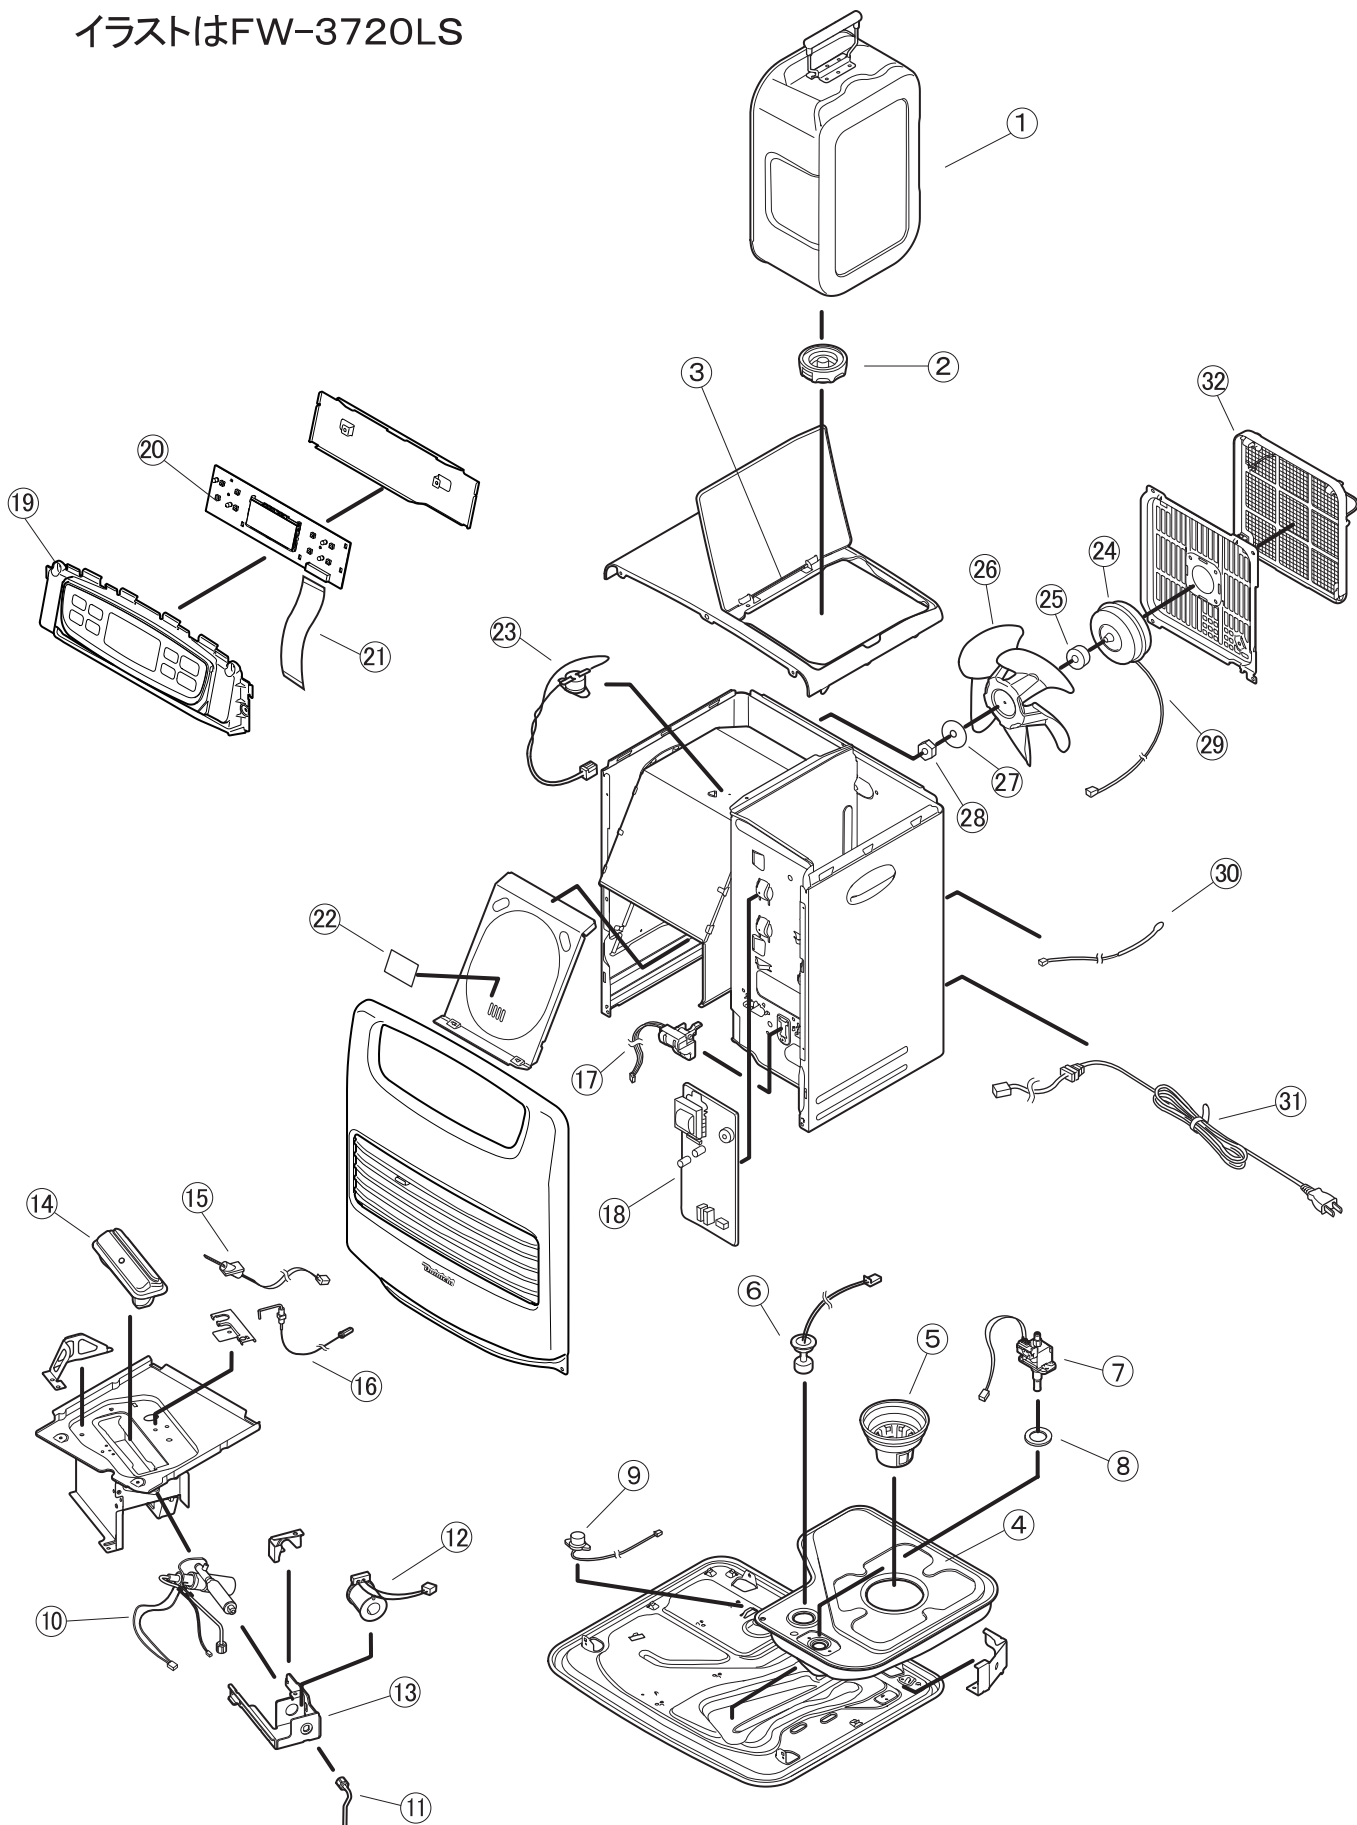

■ 分解図

イラストはFW-3720LS

■部品表

W:ホワイト

図番	商品コード	商品名	価格(本体価格)	FW-3720LS	FW-4720LS	FW-5720LS
				W	W	W
1	8123100	カートリッジタンク ※タンク口金付	4,400 円 (本体価格 4,000 円)	○	○	○
2	8100110	タンク口金	880 円 (本体価格 800 円)	○	○	○
3	8023629	枠フタシャフト	220 円 (本体価格 200 円)	○	○	○
4	8041121	油受皿	2,200 円 (本体価格 2,000 円)	○		
	8073120	油受皿	2,200 円 (本体価格 2,000 円)		○	○
5	8091130	油フィルター	550 円 (本体価格 500 円)	○	○	○
6	4810400	フロートスイッチ	880 円 (本体価格 800 円)	○	○	○
7	8031201	電磁ポンプ	2,200 円 (本体価格 2,000 円)	○		
	8072200	電磁ポンプ	2,200 円 (本体価格 2,000 円)		○	
	8033200	電磁ポンプ	2,200 円 (本体価格 2,000 円)			○
8	2520010	ポンプパッキン	110 円 (本体価格 100 円)	○	○	○
9	6680100	感震器	660 円 (本体価格 600 円)	○		
	8073810	感震器	660 円 (本体価格 600 円)		○	○
10	8041300	気化器	3,300 円 (本体価格 3,000 円)	○	○	
	8033300	気化器	3,300 円 (本体価格 3,000 円)			○
11	8031310	ニゲパイプ	440 円 (本体価格 400 円)	○		
	8073310	ニゲパイプ	440 円 (本体価格 400 円)		○	○
12	8131320	電磁コイル	1,430 円 (本体価格 1,300 円)	○	○	○
13	6730300	気化器取付台	550 円 (本体価格 500 円)	○	○	○
14	8071400	バーナ	2,200 円 (本体価格 2,000 円)	○		
	8072400	バーナ	2,200 円 (本体価格 2,000 円)		○	
	8073400	バーナ	2,200 円 (本体価格 2,000 円)			○
15	8073410	点火ヒータ	1,760 円 (本体価格 1,600 円)		○	○
	8091410	点火ヒータ	1,760 円 (本体価格 1,600 円)	○		
16	8171422	フレームロッド 新 S	770 円 (本体価格 700 円)	○		
	8172420	フレームロッド 新 S	770 円 (本体価格 700 円)		○	○
17	8131150	タンクセンサ	1,650 円 (本体価格 1,500 円)	○	○	○
18	8221503	メイン基板	4,180 円 (本体価格 3,800 円)	○	○	
	8223501	メイン基板	4,180 円 (本体価格 3,800 円)			○
19	8231541	操作盤(ホワイト)	1,760 円 (本体価格 1,600 円)	○		
	8232541	操作盤(ホワイト)	1,760 円 (本体価格 1,600 円)		○	
	8233540	操作盤(ホワイト)	1,980 円 (本体価格 1,800 円)			○
20	8221510	操作基板	2,750 円 (本体価格 2,500 円)	○		○
	8222510	操作基板	2,750 円 (本体価格 2,500 円)		○	
21	8181520	フラットケーブル	440 円 (本体価格 400 円)	○	○	○
22	2460820	マイカ板	110 円 (本体価格 100 円)	○	○	○
23	8073680	過熱防止サーモ組	770 円 (本体価格 700 円)	○	○	○
	8123680	過熱防止サーモ組	770 円 (本体価格 700 円)	○		
24	8023700	モータ	2,200 円 (本体価格 2,000 円)		○	○
	8081700	モータ	2,200 円 (本体価格 2,000 円)	○		
25	6470020	モーターワッシャーT5. 7	330 円 (本体価格 300 円)	○	○	○
26	6670100	ファン	1,100 円 (本体価格 1,000 円)		○	○
	8031710	ファン	1,100 円 (本体価格 1,000 円)	○		
27	6370020	モーターワッシャーT1. 6	275 円 (本体価格 250 円)	○	○	○
28	6370023	六角ナット(M4)	275 円 (本体価格 250 円)	○	○	○
29	8024720	モーターリード線	550 円 (本体価格 500 円)	○		
	8023720	モーターリード線	550 円 (本体価格 500 円)		○	○
30	8024750	ルームサーモ	550 円 (本体価格 500 円)	○	○	○
31	8024800	電源コード	880 円 (本体価格 800 円)	○	○	○
32	4670300	ファンフィルター	1,100 円 (本体価格 1,000 円)	○		
	6670300	ファンフィルター	1,100 円 (本体価格 1,000 円)		○	○