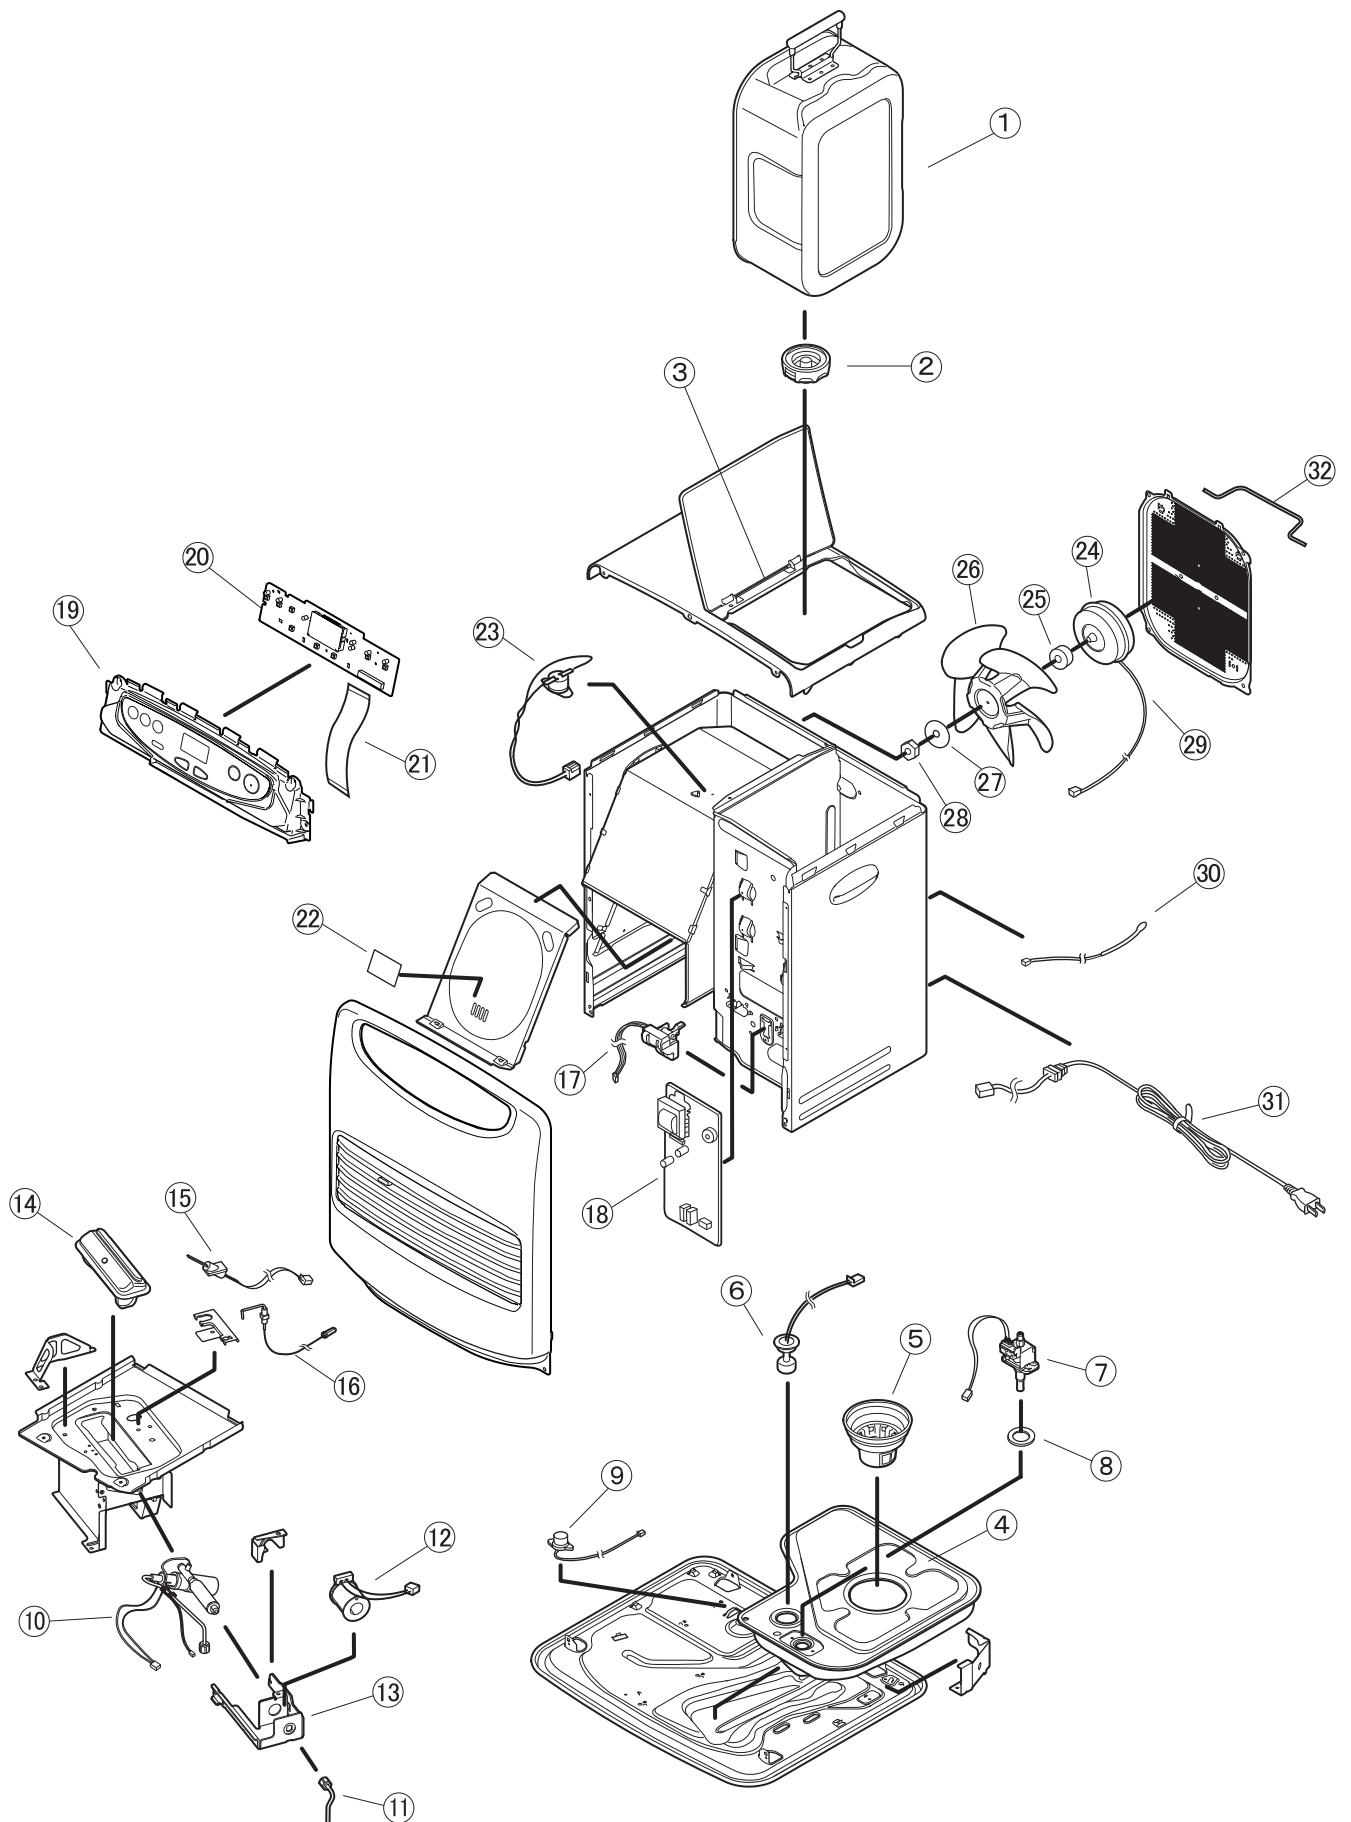

■ 分解図

イラストはFW-3620L

■部品表

S:シルバー W:ホワイト

図番	商品コード	商品名	価格(本体価格)	FW-3620L	FW-4620L	FW-5620L
				S/W	S/W	S/W
1	8123100	8123100 カートリッジタンク ※タンク口金付	4,400 円 (本体価格 4,000 円)	○	○	○
2	8100110	8100110 タンク口金	880 円 (本体価格 800 円)	○	○	○
3	8023629	8023629 枠フタシャフト	220 円 (本体価格 200 円)	○	○	○
4	8041121	8041121 油受皿	2,200 円 (本体価格 2,000 円)	○		
	8073120	8073120 油受皿	2,200 円 (本体価格 2,000 円)			
5	8091130	8091130 油フィルター	550 円 (本体価格 500 円)	○	○	○
6	4810400	4810400 フロートスイッチ	880 円 (本体価格 800 円)	○	○	○
7	8031201	8031201 電磁ポンプ	2,200 円 (本体価格 2,000 円)	○		
	8033200	8033200 電磁ポンプ	2,200 円 (本体価格 2,000 円)			○
	8072200	8072200 電磁ポンプ	2,200 円 (本体価格 2,000 円)		○	
8	2520010	2520010 ポンプパッキン	110 円 (本体価格 100 円)	○	○	○
9	6680100	6680100 感震器	660 円 (本体価格 600 円)	○		
	8073810	8073810 感震器	660 円 (本体価格 600 円)		○	○
10	8041300	8041300 気化器	3,300 円 (本体価格 3,000 円)	○	○	
	8033300	8033300 気化器	3,300 円 (本体価格 3,000 円)			○
11	8031310	8031310 ニゲバイブ	440 円 (本体価格 400 円)	○		
	8073310	8073310 ニゲバイブ	440 円 (本体価格 400 円)		○	○
12	8131320	8131320 電磁コイル	1,430 円 (本体価格 1,300 円)	○	○	○
13	6730300	6730300 気化器取付台	550 円 (本体価格 500 円)	○	○	○
14	8071400	8071400 バーナ	2,200 円 (本体価格 2,000 円)	○		
	8072400	8072400 バーナ	2,200 円 (本体価格 2,000 円)		○	
	8073400	8073400 バーナ	2,200 円 (本体価格 2,000 円)			○
15	8073410	8073410 点火ヒータ	1,760 円 (本体価格 1,600 円)		○	○
	8091410	8091410 点火ヒータ	1,760 円 (本体価格 1,600 円)	○		
16	8171422	8171422 フレームロッド 新 S	770 円 (本体価格 700 円)	○		
	8172420	8172420 フレームロッド 新 S	770 円 (本体価格 700 円)		○	○
17	8131150	8131150 タンクセンサ	1,650 円 (本体価格 1,500 円)	○	○	○
18	8221501	8221501 メイン基板	4,180 円 (本体価格 3,800 円)	○	○	
	8223500	8223500 メイン基板	4,180 円 (本体価格 3,800 円)			○
19	8231544	8231544 操作盤(シルバー)	1,760 円 (本体価格 1,600 円)	○S		
	8231545	8231545 操作盤(ホワイト)	1,760 円 (本体価格 1,600 円)	○W		
	8232542	8232542 操作盤(シルバー)	1,760 円 (本体価格 1,600 円)		○S	
	8232544	8232544 操作盤(ホワイト)	1,760 円 (本体価格 1,600 円)		○W	
	8233541	8233541 操作盤(シルバー)	1,980 円 (本体価格 1,800 円)			○S
	8233542	8233542 操作盤(ホワイト)	1,980 円 (本体価格 1,800 円)			○W
20	8221512	8221512 操作基板	2,750 円 (本体価格 2,500 円)	○		○
	8222511	8222511 操作基板	2,750 円 (本体価格 2,500 円)		○	
21	8031520	8031520 フラットケーブル	440 円 (本体価格 400 円)	○		
	8073520	8073520 フラットケーブル	440 円 (本体価格 400 円)		○	○
22	2460820	2460820 マイカ板	110 円 (本体価格 100 円)	○	○	○
23	8073680	8073680 過熱防止サーモ組	770 円 (本体価格 700 円)		○	○
	8123680	8123680 過熱防止サーモ組	770 円 (本体価格 700 円)	○		
24	8023700	8023700 モータ	2,200 円 (本体価格 2,000 円)		○	○
	8081700	8081700 モータ	2,200 円 (本体価格 2,000 円)	○		
25	6470020	6470020 モーターワッシャーT5. 7	330 円 (本体価格 300 円)	○	○	○
26	8031710	8031710 ファン	1,100 円 (本体価格 1,000 円)	○		
	6670100	6670100 ファン	1,100 円 (本体価格 1,000 円)		○	○
27	6370020	6370020 モーターワッシャーT1. 6	275 円 (本体価格 250 円)	○	○	○
28	6370023	6370023 6角ナット(M4)	275 円 (本体価格 250 円)	○	○	○
29	8023720	8023720 モーターリード線	550 円 (本体価格 500 円)		○	○
	8153720	8153720 モーターリード線	550 円 (本体価格 500 円)	○		
30	8024750	8024750 ルームサーモ	550 円 (本体価格 500 円)	○		
	8173750	8173750 ルームサーモ	550 円 (本体価格 500 円)		○	○
31	8161800	8161800 電源コード	880 円 (本体価格 800 円)	○		
	8173800	8173800 電源コード	880 円 (本体価格 800 円)		○	○
32	8161731	8161731 ファンスペース	550 円 (本体価格 500 円)	○		
	8163731	8163731 ファンスペース	660 円 (本体価格 600 円)		○	○