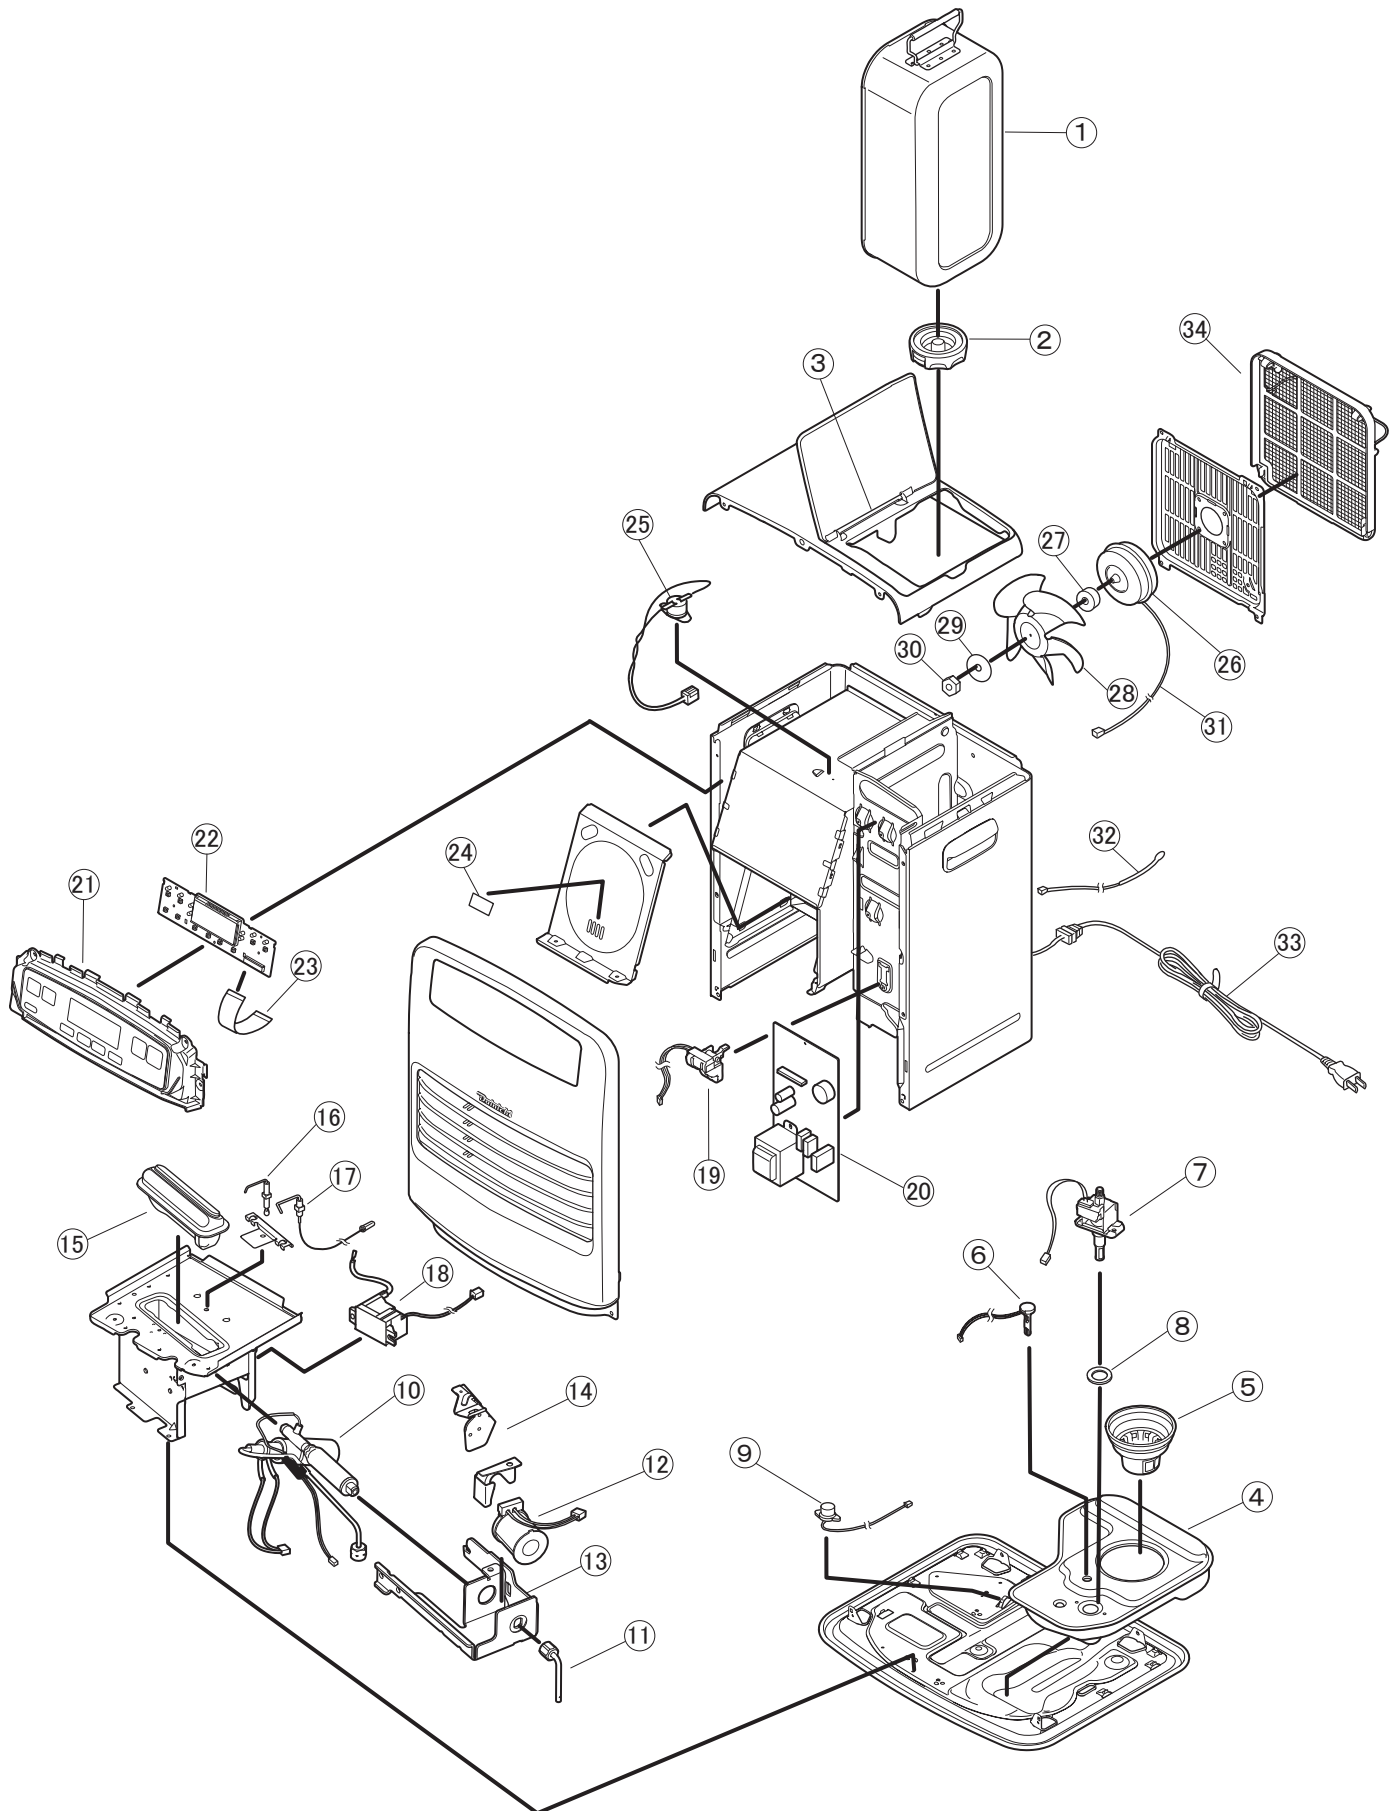

■ 分解図

イラストはFW-3321KE

■ 部品表

W: ホワイト T: ブラウン

図番	商品コード	商品名	税込み価格		FW		
					3321KE	3321KEE9	4321KE
					W/T	W	W
1	8201100	8201100 カートリッジタンク※	3,850	円 (本体価格 3,500 円)	○	○	○
2	8100110	8100110 タンク口金	880	円 (本体価格 800 円)	○	○	○
3	8023629	8023629 枠フタシャフト	220	円 (本体価格 200 円)	○	○	○
4	8141120	8141120 油受皿	2,200	円 (本体価格 2,000 円)	○	○	
	8162120	8162120 油受皿	2,200	円 (本体価格 2,000 円)			○
5	8091130	8091130 油フィルター	550	円 (本体価格 500 円)	○	○	○
6	8141150	8141150 液面センサ	880	円 (本体価格 800 円)	○	○	○
7	8201200	8201200 電磁ポンプ	2,200	円 (本体価格 2,000 円)	○	○	
	8042201	8042201 電磁ポンプ	2,200	円 (本体価格 2,000 円)			○
8	2520010	2520010 ポンプパッキン	110	円 (本体価格 100 円)	○	○	○
9	4780100	4780100 感震器	660	円 (本体価格 600 円)	○	○	○
10	8041300	8041300 気化器	3,300	円 (本体価格 3,000 円)	○	○	○
11	8061310	8061310 ニゲパイプ	440	円 (本体価格 400 円)	○	○	
	8060310	8060310 ニゲパイプ	440	円 (本体価格 400 円)			○
12	8131320	8131320 電磁コイル	1,430	円 (本体価格 1,300 円)	○	○	○
13	6730300	6730300 気化器取付台	550	円 (本体価格 500 円)	○	○	○
14	8071350	8071350 気化器保護カバー	385	円 (本体価格 350 円)	○	○	
15	8061400	8061400 パーナ	2,200	円 (本体価格 2,000 円)	○	○	
	8042400	8042400 パーナ	2,200	円 (本体価格 2,000 円)			○
16	8061410	8061410 点火プラグ	660	円 (本体価格 600 円)	○	○	
	8162410	8162410 点火プラグ	660	円 (本体価格 600 円)			○
17	8171422	8171422 フレームロッド_新_S	770	円 (本体価格 700 円)	○	○	
	8172422	8172422 フレームロッド_新_S	770	円 (本体価格 700 円)			○
18	8080460	8080460 イグナイター	2,200	円 (本体価格 2,000 円)	○	○	
	8162460	8162460 イグナイター	2,200	円 (本体価格 2,000 円)			○
19	8131150	8131150 タンクセンサ	1,650	円 (本体価格 1,500 円)	○	○	○
20	8211501	8211501 メイン基板	4,180	円 (本体価格 3,800 円)	○		○
	8211505	8211505 メイン基板	4,180	円 (本体価格 3,800 円)		○	
21	8241544	8241544 操作盤	1,760	円 (本体価格 1,600 円)	○		
	8241556	8241556 操作盤(ホワイト)	1,760	円 (本体価格 1,600 円)		○	
	8242542	8242542 操作盤(ホワイト)	1,760	円 (本体価格 1,600 円)			○
22	8201511	8201511 操作基板	2,750	円 (本体価格 2,500 円)	○	○	
	8212511	8212511 操作基板	2,750	円 (本体価格 2,500 円)			○
23	8201520	8201520 フラットケーブル	440	円 (本体価格 400 円)	○	○	○
24	2460820	2460820 マイカ板	110	円 (本体価格 100 円)	○	○	○
25	8111680	8111680 過熱防止サーモ組	770	円 (本体価格 700 円)	○	○	
	8062680	8062680 過熱防止サーモ組	770	円 (本体価格 700 円)			○
26	8081701	8081701 モータ	2,200	円 (本体価格 2,000 円)	○	○	
	8082700	8082700 モータ	2,200	円 (本体価格 2,000 円)			○
27	6470020	6470020 モーターワッシャーT5. 7	330	円 (本体価格 300 円)	○	○	○
28	4770100	4770100 ファン	1,100	円 (本体価格 1,000 円)	○	○	
	6670100	6670100 ファン	1,100	円 (本体価格 1,000 円)			○
29	6370020	6370020 モーターワッシャーT1. 6	275	円 (本体価格 250 円)	○	○	○
30	6370023	6370023 六角ナット(M4)	275	円 (本体価格 250 円)	○	○	○
31	8061720	8061720 モーターリード線	550	円 (本体価格 500 円)	○	○	
	8161720	8161720 モーターリード線	550	円 (本体価格 500 円)			○
32	8061750	8061750 ルームサーモ	550	円 (本体価格 500 円)	○	○	○
33	8141800	8141800 電源コード	880	円 (本体価格 800 円)	○	○	○
34	4670300	4670300 ファンフィルター	1,100	円 (本体価格 1,000 円)	○		
	8191740	8191740 ファンフィルター	1,650	円 (本体価格 1,500 円)		○	
	6670300	6670300 ファンフィルター	1,100	円 (本体価格 1,000 円)			○