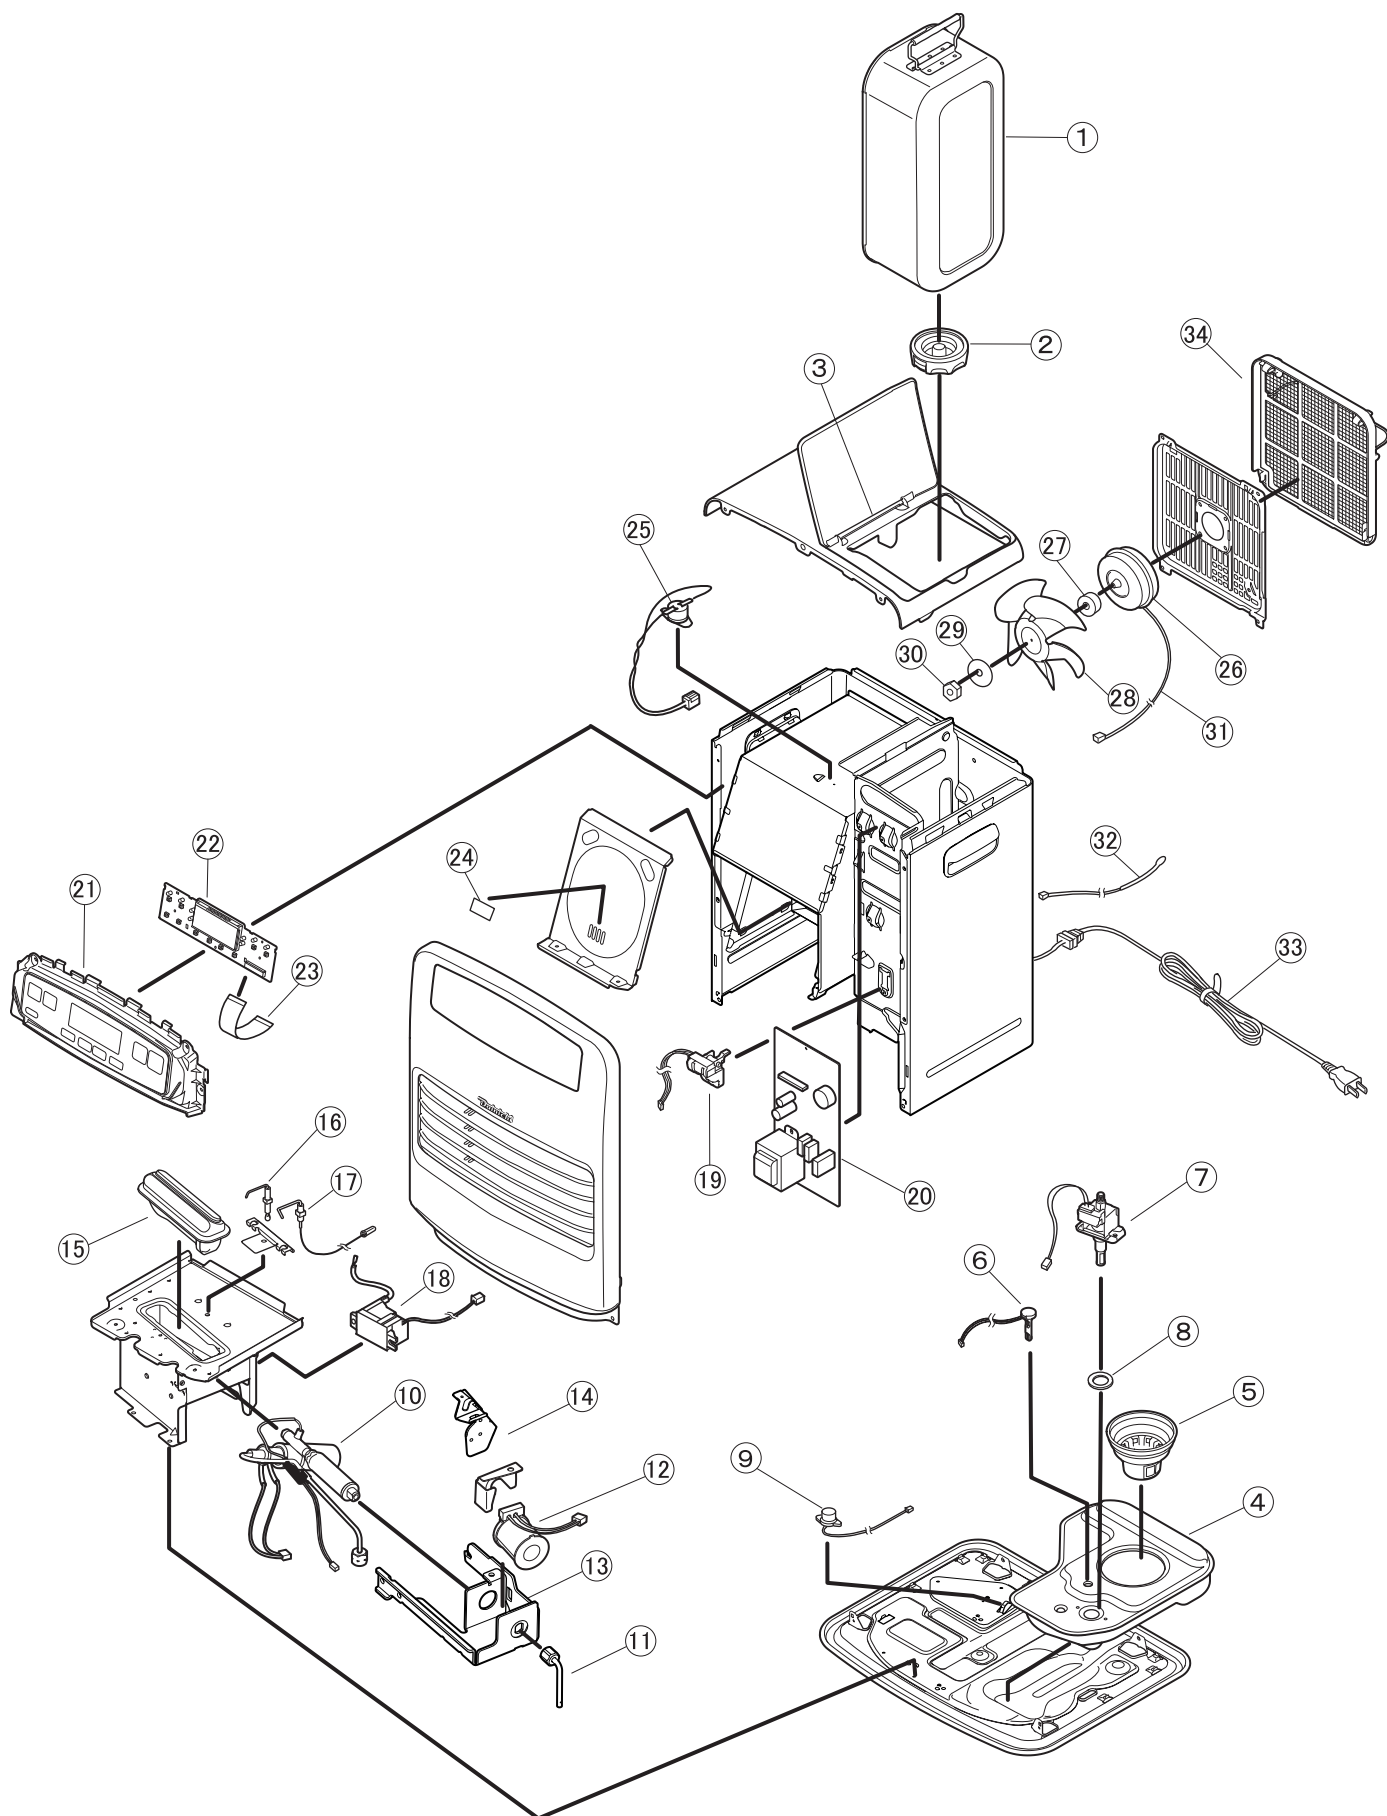

■ 分解図

イラストはFW-3320KE

■部品表

W:ホワイト T:ブラウン

図番	商品コード	商品名	価格(本体価格)	FW-3320KE	FW-4320KE	FW-3320KEE8
				W/T	W	W
1	8201100	カートリッジタンク ※タンク口金付	3,850 円 (本体価格 3,500 円)	○	○	○
2	8100110	タンク口金	880 円 (本体価格 800 円)	○	○	○
3	8023629	枠フタシャフト	220 円 (本体価格 200 円)	○	○	○
4	8141120	油受皿	2,200 円 (本体価格 2,000 円)	○		○
	8162120	油受皿	2,200 円 (本体価格 2,000 円)		○	
5	8091130	油フィルター	550 円 (本体価格 500 円)	○	○	○
6	8141150	液面センサ	880 円 (本体価格 800 円)	○	○	○
7	8042201	電磁ポンプ	2,200 円 (本体価格 2,000 円)		○	
	8201200	電磁ポンプ	2,200 円 (本体価格 2,000 円)	○		○
8	2520010	ポンプパッキン	110 円 (本体価格 100 円)	○	○	○
9	4780100	感震器	660 円 (本体価格 600 円)	○	○	○
10	8041300	酸化器	3,300 円 (本体価格 3,000 円)	○	○	○
11	8060310	ニゲパイプ	440 円 (本体価格 400 円)		○	
	8061310	ニゲパイプ	440 円 (本体価格 400 円)	○		○
12	8131320	電磁コイル	1,430 円 (本体価格 1,300 円)	○	○	○
13	6730300	酸化器取付台	550 円 (本体価格 500 円)	○	○	○
14	8071350	酸化器保護カバー	385 円 (本体価格 350 円)	○		○
15	8042400	バーナ	2,200 円 (本体価格 2,000 円)		○	
	8061400	バーナ	2,200 円 (本体価格 2,000 円)	○		○
16	8061410	点火プラグ	660 円 (本体価格 600 円)	○		○
	8162410	点火プラグ	660 円 (本体価格 600 円)		○	
17	8171422	フレームロッド 新 S	770 円 (本体価格 700 円)	○		○
	8172422	フレームロッド 新 S	770 円 (本体価格 700 円)		○	
18	8080460	イグナイター	2,200 円 (本体価格 2,000 円)	○		○
	8162460	イグナイター	2,200 円 (本体価格 2,000 円)		○	
19	8131150	タンクセンサ	1,650 円 (本体価格 1,500 円)	○	○	○
20	8211501	メイン基板	4,180 円 (本体価格 3,800 円)	○	○	
	8211505	メイン基板	4,180 円 (本体価格 3,800 円)			○
21	8231542	操作盤	1,760 円 (本体価格 1,600 円)	○		
	8231554	操作盤(ホワイト)	1,760 円 (本体価格 1,600 円)			○
	8232543	操作盤(ホワイト)	1,760 円 (本体価格 1,600 円)		○	
22	8201511	操作基板	2,750 円 (本体価格 2,500 円)	○		○
	8212511	操作基板	2,750 円 (本体価格 2,500 円)			
23	8201520	フラットケーブル	440 円 (本体価格 400 円)	○	○	○
24	2460820	マイカ板	110 円 (本体価格 100 円)	○	○	○
25	8062680	過熱防止サーモ組	770 円 (本体価格 700 円)		○	
	8111680	過熱防止サーモ組	770 円 (本体価格 700 円)	○		○
26	8081701	モータ	2,200 円 (本体価格 2,000 円)	○		○
	8082700	モータ	2,200 円 (本体価格 2,000 円)		○	
27	6470020	モーターワッシャーT5. 7	330 円 (本体価格 300 円)	○	○	○
28	4770100	ファン	1,100 円 (本体価格 1,000 円)	○		○
	6670100	ファン	1,100 円 (本体価格 1,000 円)		○	
29	6370020	モーターワッシャーT1. 6	275 円 (本体価格 250 円)	○	○	○
30	6370023	6角ナット(M4)	275 円 (本体価格 250 円)	○	○	○
31	8061720	モーターリード線	550 円 (本体価格 500 円)	○		○
	8161720	モーターリード線	550 円 (本体価格 500 円)		○	
32	8061750	ルームサーモ	550 円 (本体価格 500 円)	○	○	○
33	8141800	電源コード	880 円 (本体価格 800 円)	○	○	○
34	4670300	ファンフィルター	1,100 円 (本体価格 1,000 円)	○		
	6670300	ファンフィルター	1,100 円 (本体価格 1,000 円)		○	
	8191740	ファンフィルター	1,650 円 (本体価格 1,500 円)			○