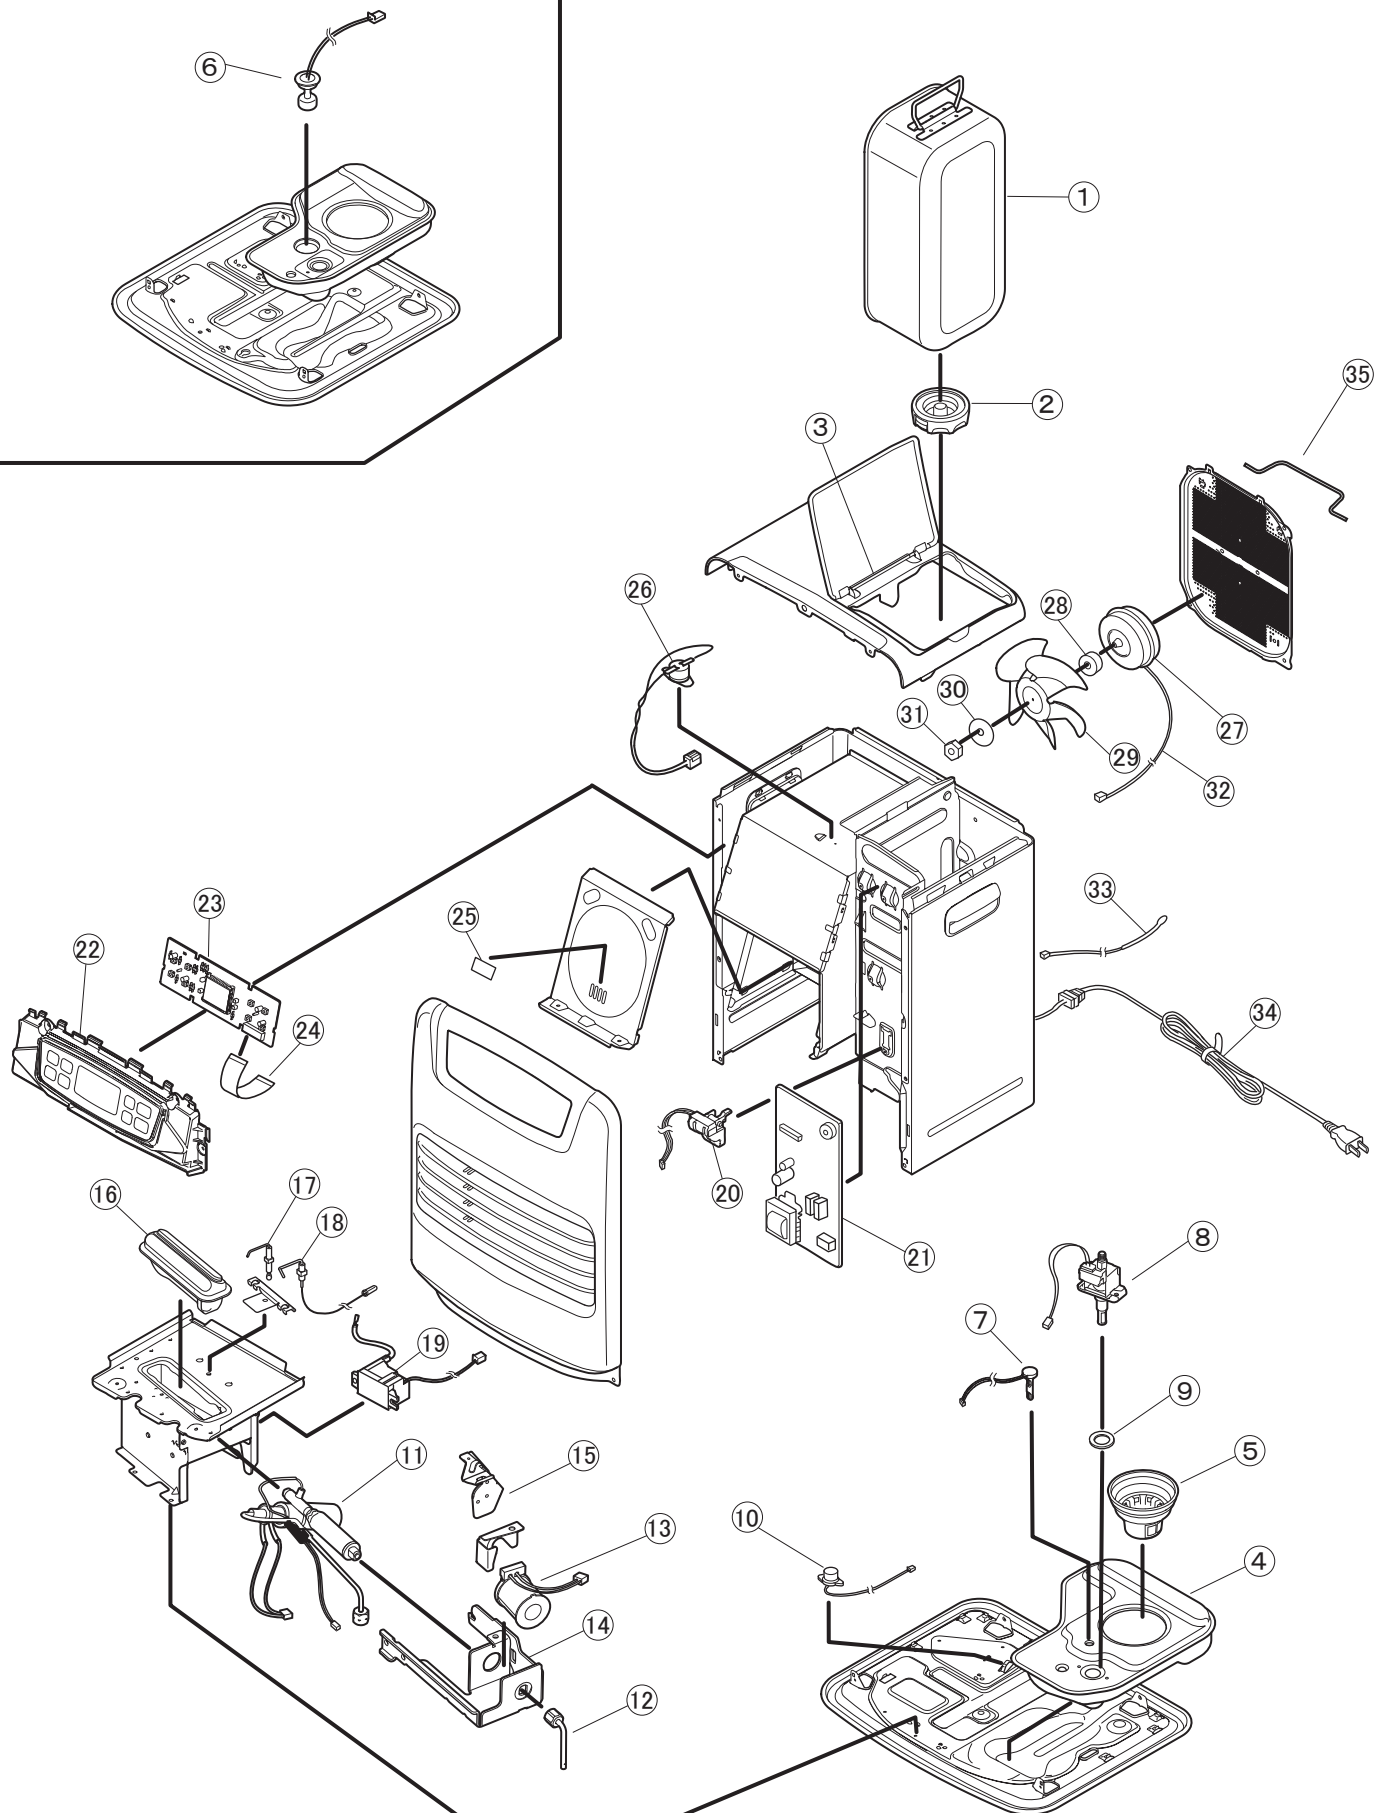

■ 分解図

FW-2521NE

イラストはFW-3221NE

■部品表

W:ホワイト R:ローズ K:ブラック

図番	商品コード	商品名	税込み価格	FW		
				2521NE	3221NE	3221CX
				W/R	W/R	W/K
1	8140100	8140100 カートリッジタンク※	3,300 円 (本体価格 3,000 円)	○		
	8121101	8121101 カートリッジタンク※	3,300 円 (本体価格 3,000 円)		○	○
2	8100110	8100110 タンク口金	880 円 (本体価格 800 円)	○	○	○
3	8023629	8023629 枠フタシャフト	220 円 (本体価格 200 円)	○	○	○
4	8140120	8140120 油受皿	2,200 円 (本体価格 2,000 円)	○		
	8141120	8141120 油受皿	2,200 円 (本体価格 2,000 円)		○	○
5	8090130	8090130 油フィルター	550 円 (本体価格 500 円)	○		
	8091130	8091130 油フィルター	550 円 (本体価格 500 円)		○	○
6	4810400	4810400 フロートスイッチ	880 円 (本体価格 800 円)	○		
7	8141150	8141150 液面センサ	880 円 (本体価格 800 円)		○	○
8	8060200	8060200 電磁ポンプ	2,200 円 (本体価格 2,000 円)	○		
	8031200	8031200 電磁ポンプ	2,200 円 (本体価格 2,000 円)		○	○
9	2520010	2520010 ポンプパッキン	110 円 (本体価格 100 円)	○	○	○
10	8150810	8150810 感震器	660 円 (本体価格 600 円)	○		
	4780100	4780100 感震器	660 円 (本体価格 600 円)		○	○
11	8041300	8041300 気化器	3,300 円 (本体価格 3,000 円)	○	○	○
12	8060310	8060310 ニゲパイプ	440 円 (本体価格 400 円)	○		
	8061310	8061310 ニゲパイプ	440 円 (本体価格 400 円)		○	○
13	8131320	8131320 電磁コイル	1,430 円 (本体価格 1,300 円)	○	○	○
14	6730300	6730300 気化器取付台	550 円 (本体価格 500 円)	○	○	○
15	8071350	8071350 気化器保護カバー	385 円 (本体価格 350 円)	○	○	○
16	8100400	8100400 バーナ	2,200 円 (本体価格 2,000 円)	○		
	8061400	8061400 バーナ	2,200 円 (本体価格 2,000 円)		○	○
17	8061410	8061410 点火プラグ	660 円 (本体価格 600 円)	○	○	○
18	8170420	8170420 フレームロッド_新_S	770 円 (本体価格 700 円)	○		
	8171422	8171422 フレームロッド_新_S	770 円 (本体価格 700 円)		○	○
19	8080460	8080460 イグナイター	2,200 円 (本体価格 2,000 円)	○	○	○
20	8131150	8131150 タンクセンサ	1,650 円 (本体価格 1,500 円)	○	○	○
21	8230501	8230501 メイン基板	4,180 円 (本体価格 3,800 円)	○		
	8221504	8221504 メイン基板	4,180 円 (本体価格 3,800 円)		○	○
22	8240540	8240540 操作盤(ホワイト)	1,760 円 (本体価格 1,600 円)	OW		
	8240541	8240541 操作盤(ローズ)	1,760 円 (本体価格 1,600 円)	OR		
	8241541	8241541 操作盤(ホワイト)	1,760 円 (本体価格 1,600 円)		OW	
	8241542	8241542 操作盤(ローズ)	1,760 円 (本体価格 1,600 円)		OR	
	8241558	8241558 操作盤(ホワイト)	1,760 円 (本体価格 1,600 円)			OW
	8241559	8241559 操作盤(ブラック)	1,760 円 (本体価格 1,600 円)			OWK
23	8230510	8230510 操作基板	2,750 円 (本体価格 2,500 円)	○		
	8231510	8231510 操作基板	2,750 円 (本体価格 2,500 円)		○	
	8171511	8171511 操作基板	2,750 円 (本体価格 2,500 円)			○
24	8063520	8063520 フラットケーブル	440 円 (本体価格 400 円)	○		
	8061520	8061520 フラットケーブル	440 円 (本体価格 400 円)		○	○
25	2460820	2460820 マイカ板	110 円 (本体価格 100 円)	○	○	○
26	8111680	8111680 過熱防止サーモ組	770 円 (本体価格 700 円)	○	○	○
27	8070700	8070700 モータ	2,200 円 (本体価格 2,000 円)	○		
	8081701	8081701 モータ	2,200 円 (本体価格 2,000 円)		○	○
28	6470020	6470020 モーターワッシャーT5. 7	330 円 (本体価格 300 円)	○	○	○
29	8060710	8060710 ファン	1,100 円 (本体価格 1,000 円)	○		
	4770100	4770100 ファン	1,100 円 (本体価格 1,000 円)		○	○
30	6370020	6370020 モーターワッシャーT1. 6	275 円 (本体価格 250 円)	○	○	○
31	6370023	6370023 六角ナット(M4)	275 円 (本体価格 250 円)	○	○	○
32	8060720	8060720 モーターリード線	550 円 (本体価格 500 円)	○		
	8061720	8061720 モーターリード線	550 円 (本体価格 500 円)		○	○
33	8190750	8190750 ルームサーモ	550 円 (本体価格 500 円)	○		
	8061750	8061750 ルームサーモ	550 円 (本体価格 500 円)		○	○
34	8140800	8140800 電源コード	880 円 (本体価格 800 円)	○	○	○
35	8161731	8161731 ファンスペーサ	550 円 (本体価格 500 円)	○	○	○