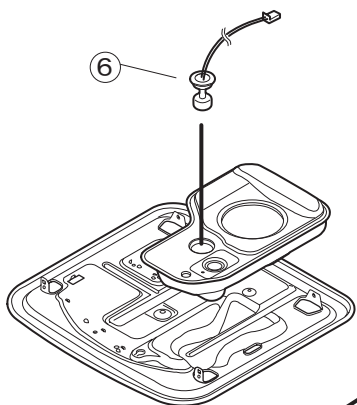

■ 分解図

FW-2521NE

イラストはFW-3221NE

■部品表

W:ホワイト R:ローズ K:ブラック

図番	商品コード	商品名	税込み価格	FW		
				2521NE	3221NE	3221CX
				W/R	W/R	W/K
1	8140100	8140100 カートリッジタンク※	3,300 円 (本体価格 3,000 円)	○		
	8121101	8121101 カートリッジタンク※	3,300 円 (本体価格 3,000 円)		○	○
2	8100110	8100110 タンク口金	880 円 (本体価格 800 円)	○	○	○
3	8023629	8023629 枠フタシャフト	220 円 (本体価格 200 円)	○	○	○
4	8140120	8140120 油受皿	2,200 円 (本体価格 2,000 円)	○		
	8141120	8141120 油受皿	2,200 円 (本体価格 2,000 円)		○	○
5	8090130	8090130 油フィルター	550 円 (本体価格 500 円)	○		
	8091130	8091130 油フィルター	550 円 (本体価格 500 円)		○	○
6	4810400	4810400 フロートスイッチ	880 円 (本体価格 800 円)	○		
7	8141150	8141150 液面センサ	880 円 (本体価格 800 円)		○	○
8	8060200	8060200 電磁ポンプ	2,200 円 (本体価格 2,000 円)	○		
	8031200	8031200 電磁ポンプ	2,200 円 (本体価格 2,000 円)		○	○
9	2520010	2520010 ポンプパッキン	110 円 (本体価格 100 円)	○	○	○
10	8150810	8150810 感震器	660 円 (本体価格 600 円)	○		
	4780100	4780100 感震器	660 円 (本体価格 600 円)		○	○
11	8041300	8041300 気化器	3,300 円 (本体価格 3,000 円)	○	○	○
12	8060310	8060310 ニゲパイプ	440 円 (本体価格 400 円)	○		
	8061310	8061310 ニゲパイプ	440 円 (本体価格 400 円)		○	○
13	8131320	8131320 電磁コイル	1,430 円 (本体価格 1,300 円)	○	○	○
14	6730300	6730300 気化器取付台	550 円 (本体価格 500 円)	○	○	○
15	8071350	8071350 気化器保護カバー	385 円 (本体価格 350 円)	○	○	○
16	8100400	8100400 バーナ	2,200 円 (本体価格 2,000 円)	○		
	8061400	8061400 バーナ	2,200 円 (本体価格 2,000 円)		○	○
17	8061410	8061410 点火プラグ	660 円 (本体価格 600 円)	○	○	○
18	8170420	8170420 フレームロッド_新_S	770 円 (本体価格 700 円)	○		
	8171422	8171422 フレームロッド_新_S	770 円 (本体価格 700 円)		○	○
19	8080460	8080460 イグナイター	2,200 円 (本体価格 2,000 円)	○	○	○
20	8131150	8131150 タンクセンサ	1,650 円 (本体価格 1,500 円)	○	○	○
21	8230501	8230501 メイン基板	4,180 円 (本体価格 3,800 円)	○		
	8221504	8221504 メイン基板	4,180 円 (本体価格 3,800 円)		○	○
22	8240540	8240540 操作盤(ホワイト)	1,760 円 (本体価格 1,600 円)	OW		
	8240541	8240541 操作盤(ローズ)	1,760 円 (本体価格 1,600 円)	OR		
	8241541	8241541 操作盤(ホワイト)	1,760 円 (本体価格 1,600 円)		OW	
	8241542	8241542 操作盤(ローズ)	1,760 円 (本体価格 1,600 円)		OR	
	8241558	8241558 操作盤(ホワイト)	1,760 円 (本体価格 1,600 円)			OW
	8241559	8241559 操作盤(ブラック)	1,760 円 (本体価格 1,600 円)			OWK
23	8230510	8230510 操作基板	2,750 円 (本体価格 2,500 円)	○		
	8231510	8231510 操作基板	2,750 円 (本体価格 2,500 円)		○	
	8171511	8171511 操作基板	2,750 円 (本体価格 2,500 円)			○
24	8063520	8063520 フラットケーブル	440 円 (本体価格 400 円)	○		
	8061520	8061520 フラットケーブル	440 円 (本体価格 400 円)		○	○
25	2460820	2460820 マイカ板	110 円 (本体価格 100 円)	○	○	○
26	8111680	8111680 過熱防止サーモ組	770 円 (本体価格 700 円)	○	○	○
27	8070700	8070700 モータ	2,200 円 (本体価格 2,000 円)	○		
	8081701	8081701 モータ	2,200 円 (本体価格 2,000 円)		○	○
28	6470020	6470020 モーターワッシャーT5. 7	330 円 (本体価格 300 円)	○	○	○
29	8060710	8060710 ファン	1,100 円 (本体価格 1,000 円)	○		
	4770100	4770100 ファン	1,100 円 (本体価格 1,000 円)		○	○
30	6370020	6370020 モーターワッシャーT1. 6	275 円 (本体価格 250 円)	○	○	○
31	6370023	6370023 六角ナット(M4)	275 円 (本体価格 250 円)	○	○	○
32	8060720	8060720 モーターリード線	550 円 (本体価格 500 円)	○		
	8061720	8061720 モーターリード線	550 円 (本体価格 500 円)		○	○
33	8190750	8190750 ルームサーモ	550 円 (本体価格 500 円)	○		
	8061750	8061750 ルームサーモ	550 円 (本体価格 500 円)		○	○
34	8140800	8140800 電源コード	880 円 (本体価格 800 円)	○	○	○
35	8161731	8161731 ファンスペーサ	550 円 (本体価格 500 円)	○	○	○