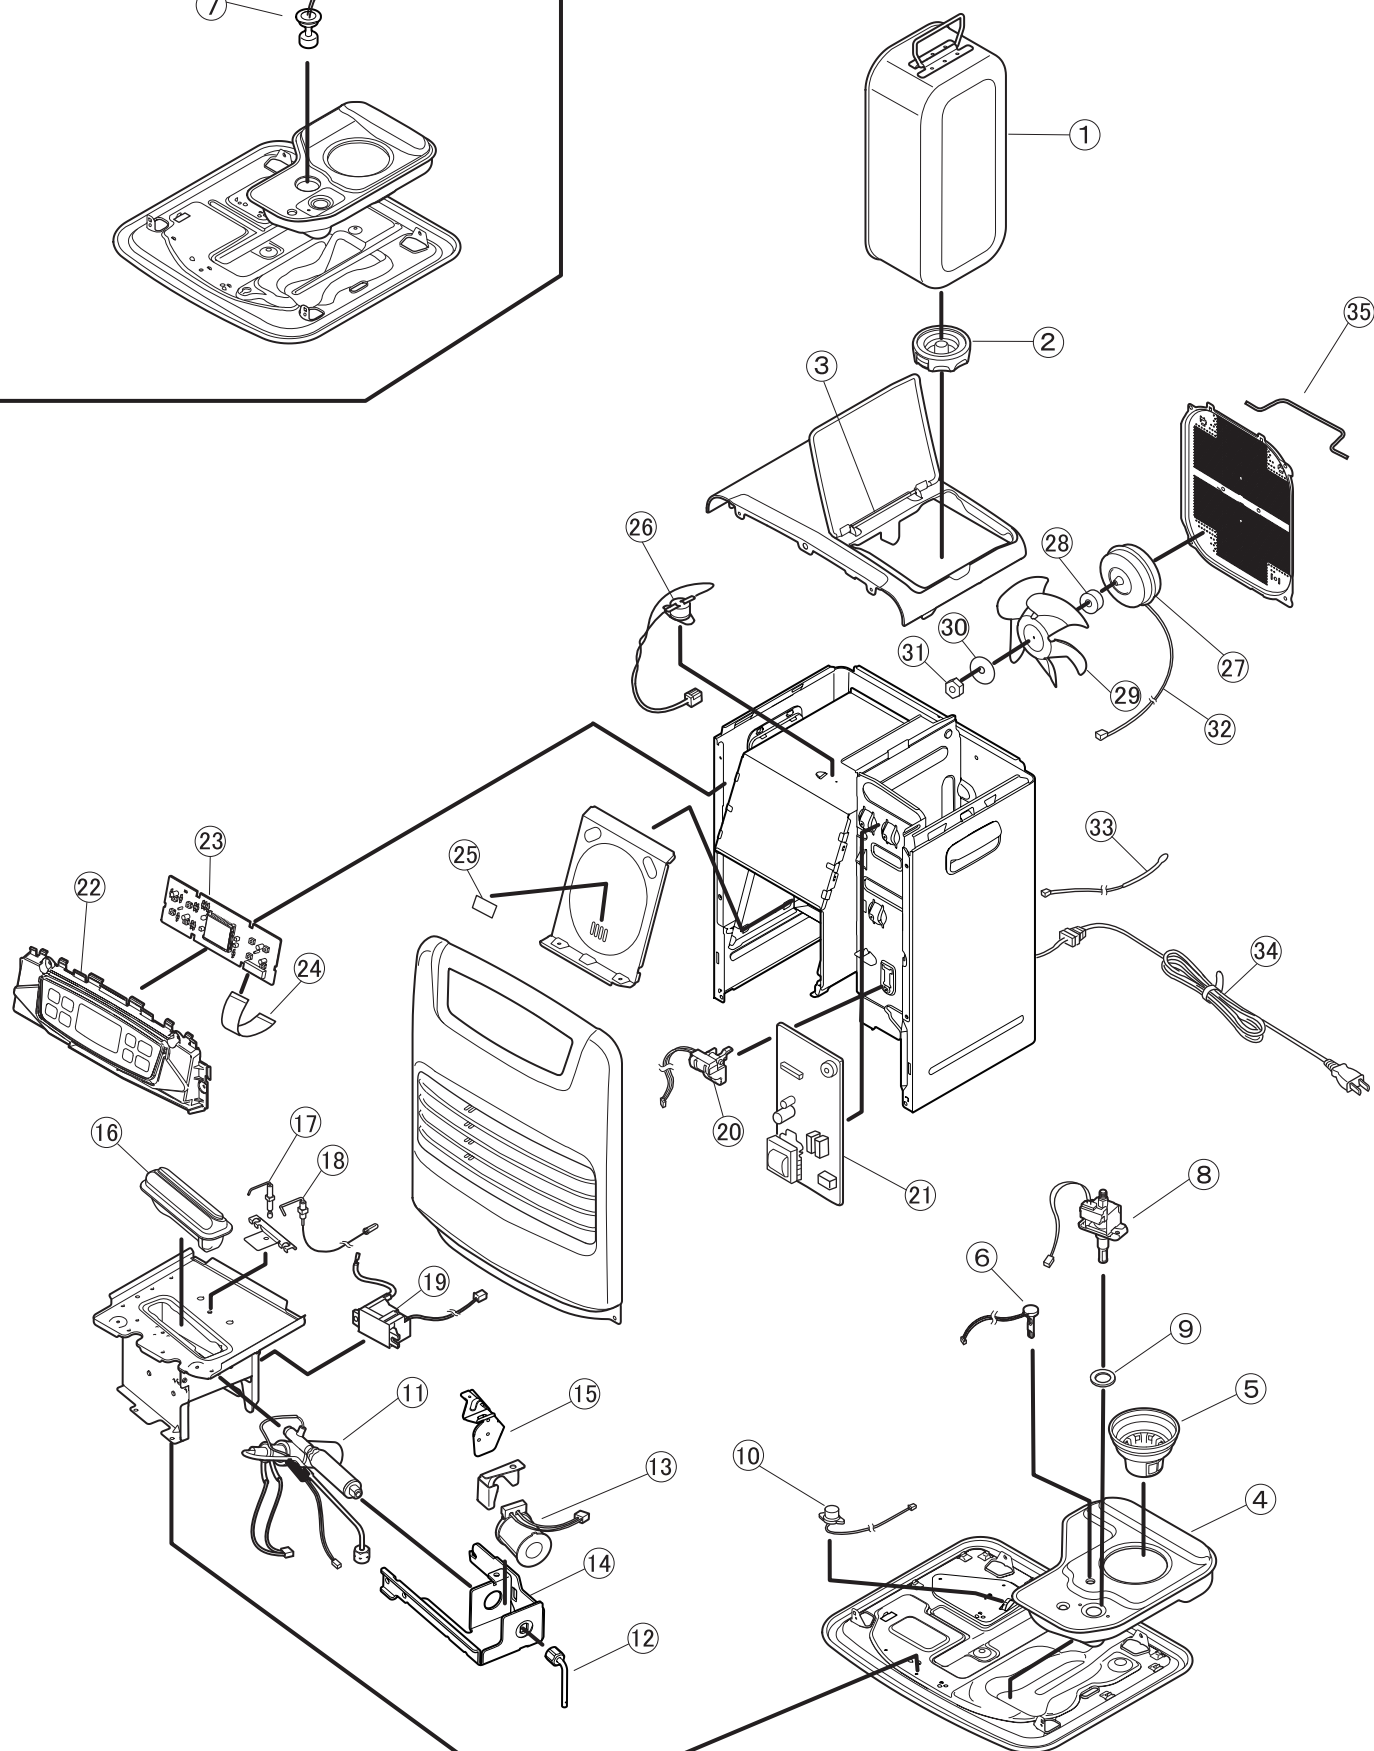

FW-2520NE・FW-3220NE・FW-3220CX

■ 分解図

FW-2520NE

イラストはFW-3220NE

■部品表

W:ホワイト R:ローズ K:ブラック

図番	商品コード	商品名	価格(本体価格)	FW-2520NE	FW-3220NE	FW-3220CX
				W/R	W/R	W/K
1	8121101	カートリッジタンク ※タンク口金付	3,300 円 (本体価格 3,000 円)		○	○
	8140100	カートリッジタンク ※タンク口金付	3,300 円 (本体価格 3,000 円)	○		
2	8100110	タンク口金	880 円 (本体価格 800 円)	○	○	○
3	8023629	枠ファシヤット	220 円 (本体価格 200 円)	○	○	○
4	8140120	油受皿	2,200 円 (本体価格 2,000 円)	○		
	8141120	油受皿	2,200 円 (本体価格 2,000 円)		○	○
5	8090130	油フィルター	550 円 (本体価格 500 円)	○		
	8091130	油フィルター	550 円 (本体価格 500 円)		○	○
6	8141150	液面センサ	880 円 (本体価格 800 円)		○	○
7	4810400	フロートスイッチ	880 円 (本体価格 800 円)	○		
8	8060200	電磁ポンプ	2,200 円 (本体価格 2,000 円)	○		
	8031200	電磁ポンプ	2,200 円 (本体価格 2,000 円)		○	○
9	2520010	ポンプパッキン	110 円 (本体価格 100 円)	○	○	○
10	8150810	感震器	660 円 (本体価格 600 円)	○		
	4780100	感震器	660 円 (本体価格 600 円)		○	○
11	8041300	気化器	3,300 円 (本体価格 3,000 円)	○	○	○
12	8060310	ニゲパイプ	440 円 (本体価格 400 円)	○		
	8061310	ニゲパイプ	440 円 (本体価格 400 円)		○	○
13	8131320	電磁コイル	1,430 円 (本体価格 1,300 円)	○	○	○
14	6730300	気化器取付台	550 円 (本体価格 500 円)	○	○	○
15	8071350	気化器保護カバー	385 円 (本体価格 350 円)	○	○	○
16	8100400	バーナ	2,200 円 (本体価格 2,000 円)	○		
	8061400	バーナ	2,200 円 (本体価格 2,000 円)		○	○
17	8061410	点火プラグ	660 円 (本体価格 600 円)	○	○	○
18	8170420	フレームロッド 新 S	770 円 (本体価格 700 円)	○		
	8171422	フレームロッド 新 S	770 円 (本体価格 700 円)		○	○
19	8080460	イグナイター	2,200 円 (本体価格 2,000 円)	○	○	○
20	8131150	タンクセンサ	1,650 円 (本体価格 1,500 円)	○	○	○
21	8230501	メイン基板	4,180 円 (本体価格 3,800 円)	○		
	8221504	メイン基板	4,180 円 (本体価格 3,800 円)		○	○
22	8230542	操作盤(ホワイト)	1,760 円 (本体価格 1,600 円)	OW		
	8230543	操作盤(ローズ)	1,760 円 (本体価格 1,600 円)	OR		
	8231546	操作盤(ホワイト)	1,760 円 (本体価格 1,600 円)		OW	
	8231547	操作盤(ローズ)	1,760 円 (本体価格 1,600 円)		OR	
	8231555	操作盤(ホワイト)	1,760 円 (本体価格 1,600 円)			OW
	8231556	操作盤(ブラック)	1,760 円 (本体価格 1,600 円)			OK
23	8230510	操作基板	2,750 円 (本体価格 2,500 円)	○		
	8231510	操作基板	2,750 円 (本体価格 2,500 円)		○	
	8171511	操作基板	2,750 円 (本体価格 2,500 円)			○
24	8063520	フラットケーブル	440 円 (本体価格 400 円)	○		
	8061520	フラットケーブル	440 円 (本体価格 400 円)		○	○
25	2460820	マイカ板	110 円 (本体価格 100 円)	○	○	○
26	8111680	過熱防止サーモ組	770 円 (本体価格 700 円)	○	○	○
27	8070700	モータ	2,200 円 (本体価格 2,000 円)	○		
	8081701	モータ	2,200 円 (本体価格 2,000 円)		○	○
28	6470020	モーターワッシャーT5. 7	330 円 (本体価格 300 円)	○	○	○
29	8060710	ファン	1,100 円 (本体価格 1,000 円)	○		
	4770100	ファン	1,100 円 (本体価格 1,000 円)		○	○
30	6370020	モーターワッシャーT1. 6	275 円 (本体価格 250 円)	○	○	○
31	6370023	6角ナット(M4)	275 円 (本体価格 250 円)	○	○	○
32	8060720	モーターリード線	550 円 (本体価格 500 円)	○		
	8061720	モーターリード線	550 円 (本体価格 500 円)		○	○
33	8061750	ルームサーモ	550 円 (本体価格 500 円)		○	○
	8190750	ルームサーモ	550 円 (本体価格 500 円)	○		
34	8140800	電源コード	880 円 (本体価格 800 円)	○	○	○
35	8161731	ファンスペーサ	550 円 (本体価格 500 円)	○	○	○