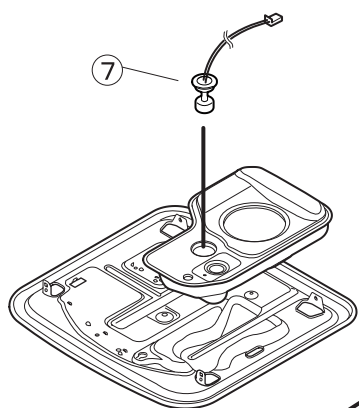

FW-2520NE・FW-3220NE・FW-3220CX

■ 分解図

FW-2520NE

イラストはFW-3220NE

■部品表

W:ホワイト R:ローズ K:ブラック

図番	商品コード	商品名	価格(本体価格)	FW-2520NE	FW-3220NE	FW-3220CX
				W/R	W/R	W/K
1	8121101	カートリッジタンク ※タンク口金付	3,300 円 (本体価格 3,000 円)		○	○
	8140100	カートリッジタンク ※タンク口金付	3,300 円 (本体価格 3,000 円)	○		
2	8100110	タンク口金	880 円 (本体価格 800 円)	○	○	○
3	8023629	枠ファシヤット	220 円 (本体価格 200 円)	○	○	○
4	8140120	油受皿	2,200 円 (本体価格 2,000 円)	○		
	8141120	油受皿	2,200 円 (本体価格 2,000 円)		○	○
5	8090130	油フィルター	550 円 (本体価格 500 円)	○		
	8091130	油フィルター	550 円 (本体価格 500 円)		○	○
6	8141150	液面センサ	880 円 (本体価格 800 円)		○	○
7	4810400	フロートスイッチ	880 円 (本体価格 800 円)	○		
8	8060200	電磁ポンプ	2,200 円 (本体価格 2,000 円)	○		
	8031200	電磁ポンプ	2,200 円 (本体価格 2,000 円)		○	○
9	2520010	ポンプパッキン	110 円 (本体価格 100 円)	○	○	○
10	8150810	感震器	660 円 (本体価格 600 円)	○		
	4780100	感震器	660 円 (本体価格 600 円)		○	○
11	8041300	気化器	3,300 円 (本体価格 3,000 円)	○	○	○
12	8060310	ニゲパイプ	440 円 (本体価格 400 円)	○		
	8061310	ニゲパイプ	440 円 (本体価格 400 円)		○	○
13	8131320	電磁コイル	1,430 円 (本体価格 1,300 円)	○	○	○
14	6730300	気化器取付台	550 円 (本体価格 500 円)	○	○	○
15	8071350	気化器保護カバー	385 円 (本体価格 350 円)	○	○	○
16	8100400	バーナ	2,200 円 (本体価格 2,000 円)	○		
	8061400	バーナ	2,200 円 (本体価格 2,000 円)		○	○
17	8061410	点火プラグ	660 円 (本体価格 600 円)	○	○	○
18	8170420	フレームロッド 新 S	770 円 (本体価格 700 円)	○		
	8171422	フレームロッド 新 S	770 円 (本体価格 700 円)		○	○
19	8080460	イグナイター	2,200 円 (本体価格 2,000 円)	○	○	○
20	8131150	タンクセンサ	1,650 円 (本体価格 1,500 円)	○	○	○
21	8230501	メイン基板	4,180 円 (本体価格 3,800 円)	○		
	8221504	メイン基板	4,180 円 (本体価格 3,800 円)		○	○
22	8230542	操作盤(ホワイト)	1,760 円 (本体価格 1,600 円)	OW		
	8230543	操作盤(ローズ)	1,760 円 (本体価格 1,600 円)	OR		
	8231546	操作盤(ホワイト)	1,760 円 (本体価格 1,600 円)		OW	
	8231547	操作盤(ローズ)	1,760 円 (本体価格 1,600 円)		OR	
	8231555	操作盤(ホワイト)	1,760 円 (本体価格 1,600 円)			OW
	8231556	操作盤(ブラック)	1,760 円 (本体価格 1,600 円)			OK
23	8230510	操作基板	2,750 円 (本体価格 2,500 円)	○		
	8231510	操作基板	2,750 円 (本体価格 2,500 円)		○	
	8171511	操作基板	2,750 円 (本体価格 2,500 円)			○
24	8063520	フラットケーブル	440 円 (本体価格 400 円)	○		
	8061520	フラットケーブル	440 円 (本体価格 400 円)		○	○
25	2460820	マイカ板	110 円 (本体価格 100 円)	○	○	○
26	8111680	過熱防止サーモ組	770 円 (本体価格 700 円)	○	○	○
27	8070700	モータ	2,200 円 (本体価格 2,000 円)	○		
	8081701	モータ	2,200 円 (本体価格 2,000 円)		○	○
28	6470020	モーターワッシャーT5. 7	330 円 (本体価格 300 円)	○	○	○
29	8060710	ファン	1,100 円 (本体価格 1,000 円)	○		
	4770100	ファン	1,100 円 (本体価格 1,000 円)		○	○
30	6370020	モーターワッシャーT1. 6	275 円 (本体価格 250 円)	○	○	○
31	6370023	6角ナット(M4)	275 円 (本体価格 250 円)	○	○	○
32	8060720	モーターリード線	550 円 (本体価格 500 円)	○		
	8061720	モーターリード線	550 円 (本体価格 500 円)		○	○
33	8061750	ルームサーモ	550 円 (本体価格 500 円)		○	○
	8190750	ルームサーモ	550 円 (本体価格 500 円)	○		
34	8140800	電源コード	880 円 (本体価格 800 円)	○	○	○
35	8161731	ファンスペーサ	550 円 (本体価格 500 円)	○	○	○