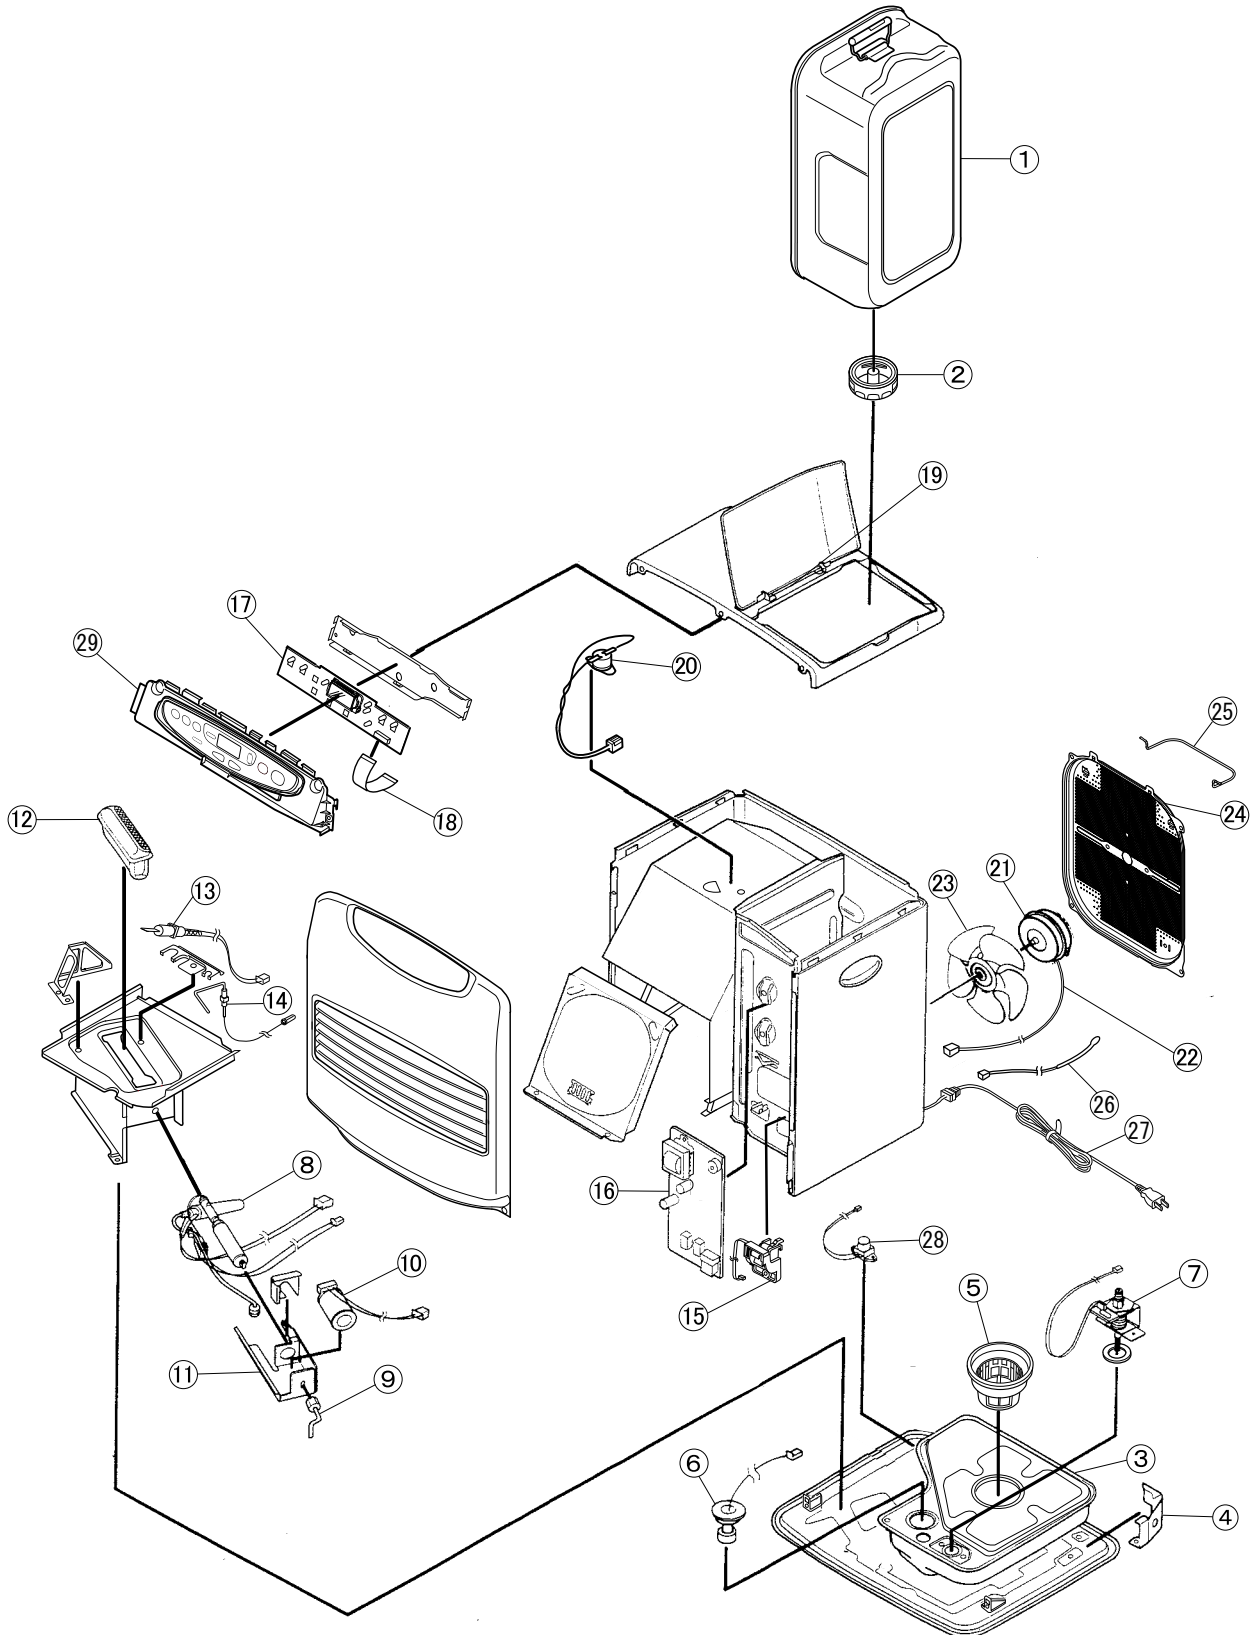

部品構成〔FW-3614L・FW-4614L・FW-5614L〕

■分解図

イラストはFW-3614L

2014 パーツリスト FW-3614L・FW-4614L・FW-5614L

■パーツ表

図番	商 品 コード	商 品 名	価 格(税抜)	FW- 3614L	FW- 4614L	FW- 5614L
1	8123100	カートリッジタンク ※1	4,000円(税抜)	○	○	○
2	8100110	タンク口金	800円(税抜)	○	○	○
3	8041121	油受皿	2,000円(税抜)	○		
	8073120	油受皿	2,000円(税抜)		○	○
4	8031121	油受皿押え金具	500円(税抜)	○	○	○
5	8091130	油フィルター(赤)	500円(税抜)	○	○	○
6	4810400	フロートスイッチ	800円(税抜)	○	○	○
7	8031201	電磁ポンプ	2,000円(税抜)	○		
	8072200	電磁ポンプ	2,000円(税抜)		○	
	8033200	電磁ポンプ	2,000円(税抜)			○
8	8041300	気化器	3,000円(税抜)	○	○	
	8033300	気化器	3,000円(税抜)			○
9	8031310	ニゲパイプ	400円(税抜)	○		
	8073310	ニゲパイプ	400円(税抜)		○	○
10	8131320	電磁コイル	1,300円(税抜)	○	○	○
11	6730300	気化器取付台	500円(税抜)	○	○	○
12	8071400	バーナ	2,000円(税抜)	○		
	8072400	バーナ	2,000円(税抜)		○	
	8073400	バーナ	2,000円(税抜)			○
13	8091410	点火ヒータ	1,600円(税抜)	○		
	8073410	点火ヒータ	1,600円(税抜)		○	○
14	8171422	フレームロッド	700円(税抜)	○		
	8172420	フレームロッド	700円(税抜)		○	○
15	8131150	タンクセンサ	1,500円(税抜)	○	○	○
16	8161500	メイン基板	3,800円(税抜)	○	○	
	8163500	メイン基板	3,800円(税抜)			○
17	8161510	操作基板	2,500円(税抜)	○		○
	8162510	操作基板	2,500円(税抜)		○	
18	8031520	フラットケーブル	400円(税抜)	○		
	8073520	フラットケーブル	400円(税抜)		○	○
19	8023629	枠フタシャフト	200円(税抜)	○	○	○
20	8123680	過熱防止サーモ(組)	700円(税抜)	○		
	8073680	過熱防止サーモ(組)	700円(税抜)		○	○
21	8081700	モータ	2,000円(税抜)	○		
	8023700	モータ	2,000円(税抜)		○	○
22	8153720	モーターリード線	500円(税抜)	○		
	8023720	モーターリード線	500円(税抜)		○	○
23	8031710	ファン	1,000円(税抜)	○		
	6670100	ファン	1,000円(税抜)		○	○
24	8161730	ファンカバー	1,000円(税抜)	○		
	8163730	ファンカバー	1,200円(税抜)		○	○
25	8161731	ファンスペース	500円(税抜)	○		
	8163731	ファンスペース	600円(税抜)		○	○
26	8024750	ルームサーモ	500円(税抜)	○		
	8173750	ルームサーモ	500円(税抜)		○	○
27	8161800	電源コード	800円(税抜)	○		
	8173800	電源コード	800円(税抜)		○	○
28	6680100	感震器	600円(税抜)	○		
	8073810	感震器	600円(税抜)		○	○
29	8171544	操作盤(シルバー)	1,600円(税抜)	○		
	8171545	操作盤(ホワイト)	1,600円(税抜)	○		
	8172544	操作盤(シルバー)	1,600円(税抜)		○	
	8172545	操作盤(ホワイト)	1,600円(税抜)		○	
	8172552	操作盤(ゴールド) ※2	1,600円(税抜)		○	
	8173540	操作盤(シルバー)	1,800円(税抜)			○
	8173541	操作盤(ホワイト)	1,800円(税抜)			○

※1 タンク口金付き ※2 ムサシ専用カラー