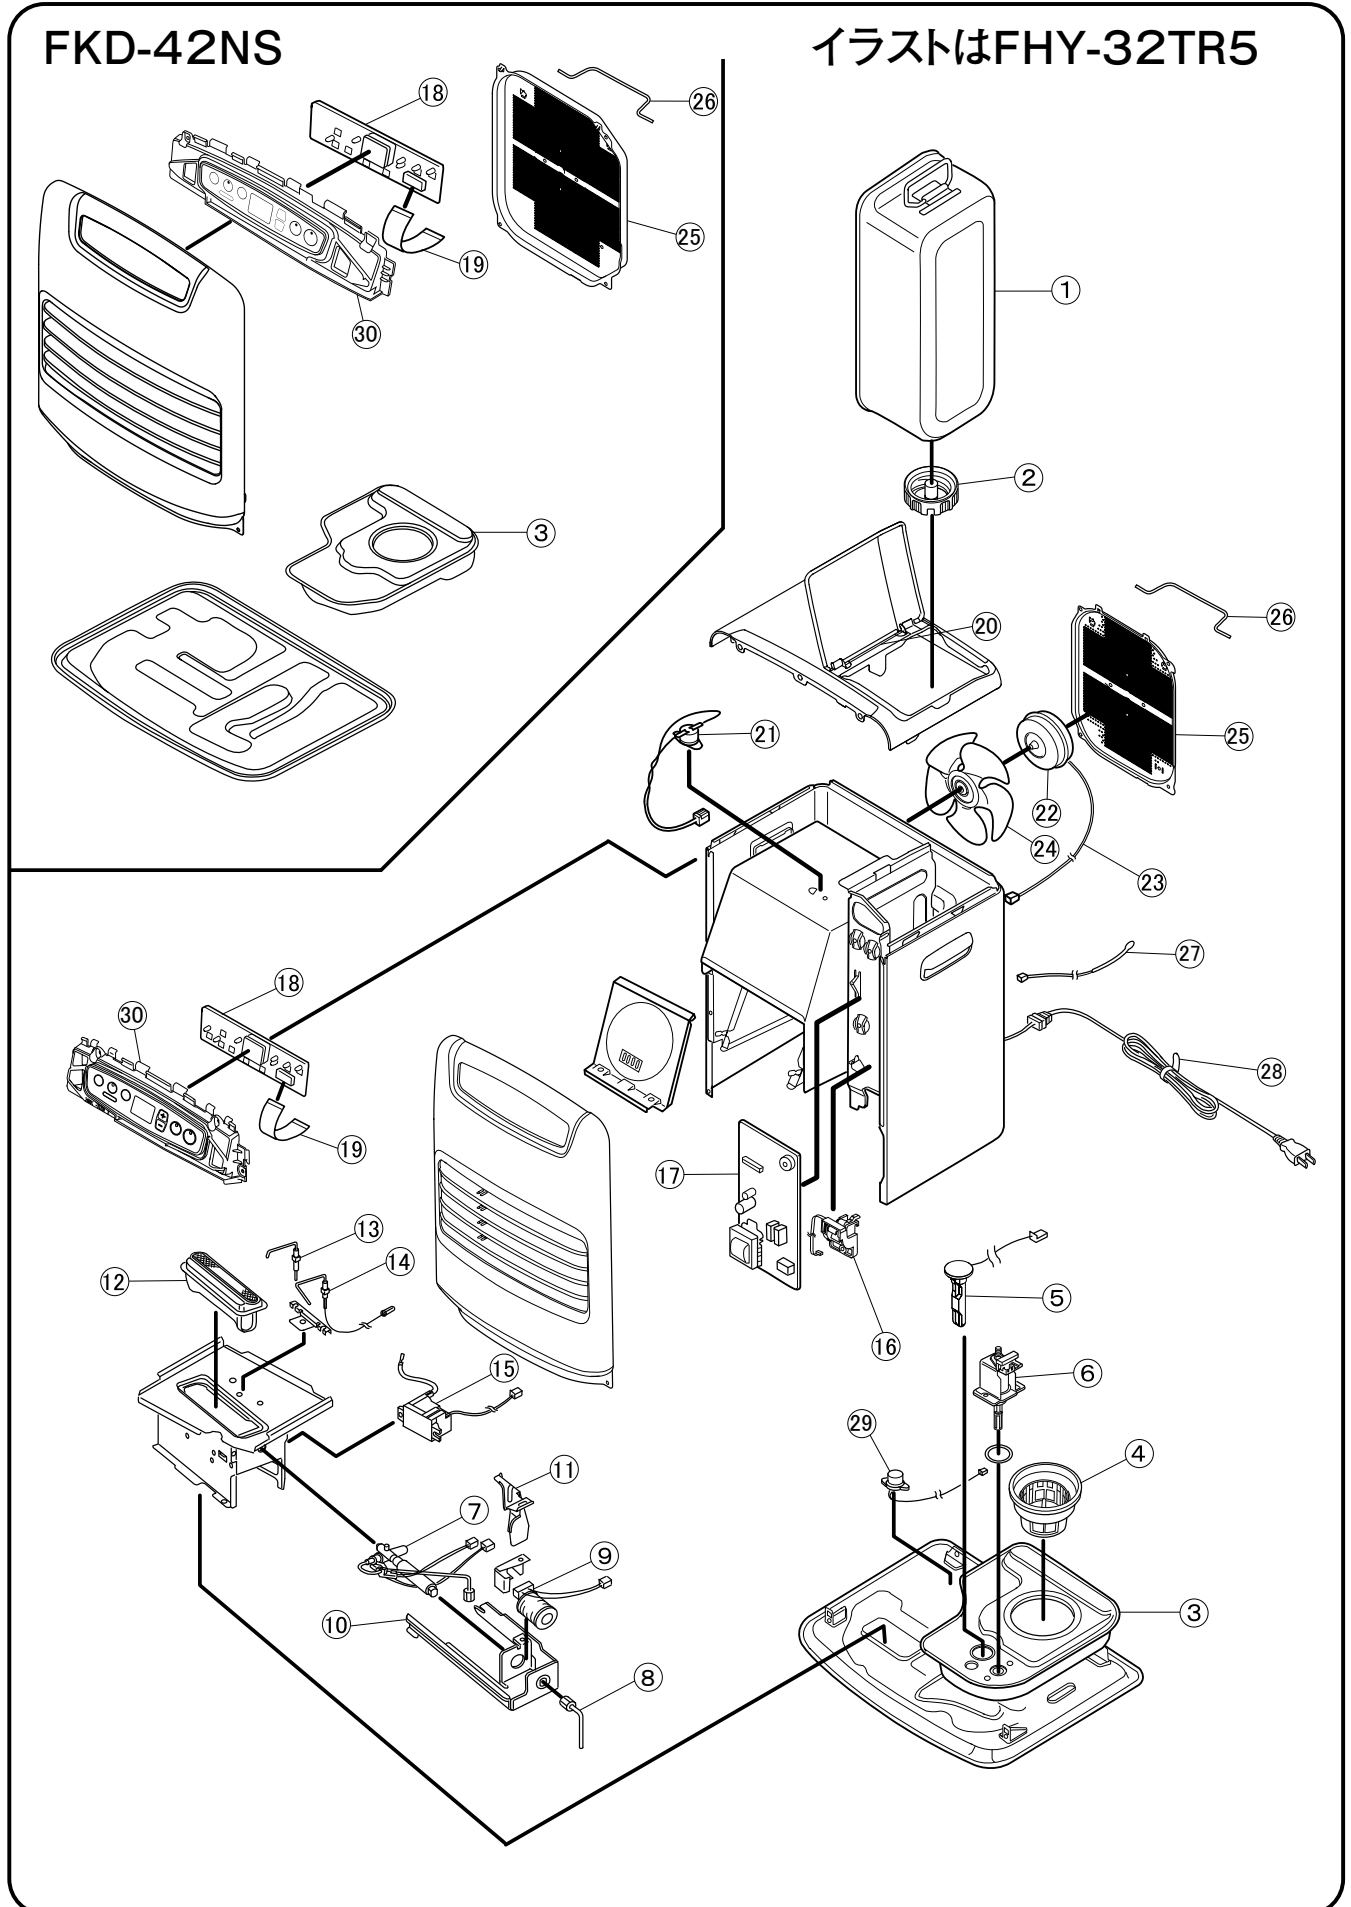

部品構成 (FHY-32TR5・FHY-32TS10・FW-32E2・FKD-32NS・FKD-42NS)

■分解図

2014 パーツリスト FHY-32TR5・FHY-32TS10・FW-32E2・FKD-32NS・FKD-42NS

■ パーツ表

図番	商 品 コード	商 品 名	価 格(税抜)	FHY- 32TR5	FHY- 32TS10	FW- 32E2	FKD- 32NS	FKD- 42NS
1	8121100	カートリッジタンク ※1	3,000円(税抜)	○		○	○	○
	8121101	カートリッジタンク ※1	3,000円(税抜)		○			
2	8031110	タンク口金	800円(税抜)	○		○	○	○
	8100110	タンク口金	800円(税抜)		○			
3	8141120	油受皿	2,000円(税抜)	○	○	○	○	
	8162120	油受皿	2,000円(税抜)					○
4	8031130	油フィルター(ナチュラル)	500円(税抜)	○		○	○	○
	8091130	油フィルター(赤)	500円(税抜)		○			
5	8141150	液面センサ	800円(税抜)	○	○	○	○	○
6	8031200	電磁ポンプ	2,000円(税抜)	○	○	○	○	
	8042201	電磁ポンプ	2,000円(税抜)					○
7	8041300	気化器	3,000円(税抜)	○	○	○	○	○
8	8061310	ニゲパイプ	400円(税抜)	○	○	○	○	
	8060310	ニゲパイプ	400円(税抜)					○
9	8131320	電磁コイル	1,300円(税抜)	○	○	○	○	○
10	6730300	気化器取付台	500円(税抜)	○	○	○	○	○
11	8071350	気化器保護カバー	350円(税抜)	○	○	○	○	
12	8061400	バーナ	2,000円(税抜)	○	○	○	○	
	8042400	バーナ	2,000円(税抜)					○
13	8061410	点火プラグ	600円(税抜)	○	○	○	○	
	8162410	点火プラグ	600円(税抜)					○
14	8171422	フレームロッド	700円(税抜)	○	○	○	○	
	8172422	フレームロッド	700円(税抜)					○
15	8080460	イグナイター	2,000円(税抜)	○	○	○	○	
	8162460	イグナイター	2,000円(税抜)					○
16	8131150	タンクセンサ	1,500円(税抜)	○	○	○	○	○
17	8171500	メイン基板	3,800円(税抜)	○	○	○		
	8171501	メイン基板	3,800円(税抜)				○	○
18	8171510	操作基板	2,500円(税抜)	○	○	○		
	8171511	操作基板	2,500円(税抜)				○	
	8172510	操作基板	2,500円(税抜)					○
19	8061520	フラットケーブル	400円(税抜)	○	○	○	○	
	8031520	フラットケーブル	400円(税抜)					○
20	8023629	枠フタシャフト	200円(税抜)	○	○	○	○	
21	8111680	過熱防止サーモ(組)	700円(税抜)	○	○	○	○	
	8062680	過熱防止サーモ(組)	700円(税抜)					○
22	8081701	モータ	2,000円(税抜)	○	○	○	○	
	8082700	モータ	2,000円(税抜)					○
23	8061720	モータリード線	500円(税抜)	○	○	○	○	
	4670010	モータリード線	500円(税抜)					○
24	4770100	ファン	1,000円(税抜)	○	○	○	○	
	6670100	ファン	1,000円(税抜)					○
25	8161732	ファンカバー	1,000円(税抜)	○	○	○	○	
	8162731	ファンカバー	1,500円(税抜)					○
26	8161731	ファンスペース	500円(税抜)	○	○	○	○	
	8163731	ファンスペース	600円(税抜)					○
27	8061750	ルームサーモ	500円(税抜)	○	○	○	○	
	4670400	ルームサーモ	500円(税抜)					○
28	8140800	電源コード	800円(税抜)	○	○	○	○	
	8162800	電源コード	800円(税抜)					○
29	4780100	感震器	600円(税抜)	○	○	○	○	○
30	8171551	操作盤(ホワイト)	1,600円(税抜)	○				
	8171550	操作盤(シルバー)	1,600円(税抜)		○			
	8171555	操作盤(シルバー)	1,600円(税抜)			○		
	8171554	操作盤(シルバー)	1,600円(税抜)				○	
	8172551	操作盤(シルバー)	1,600円(税抜)					○