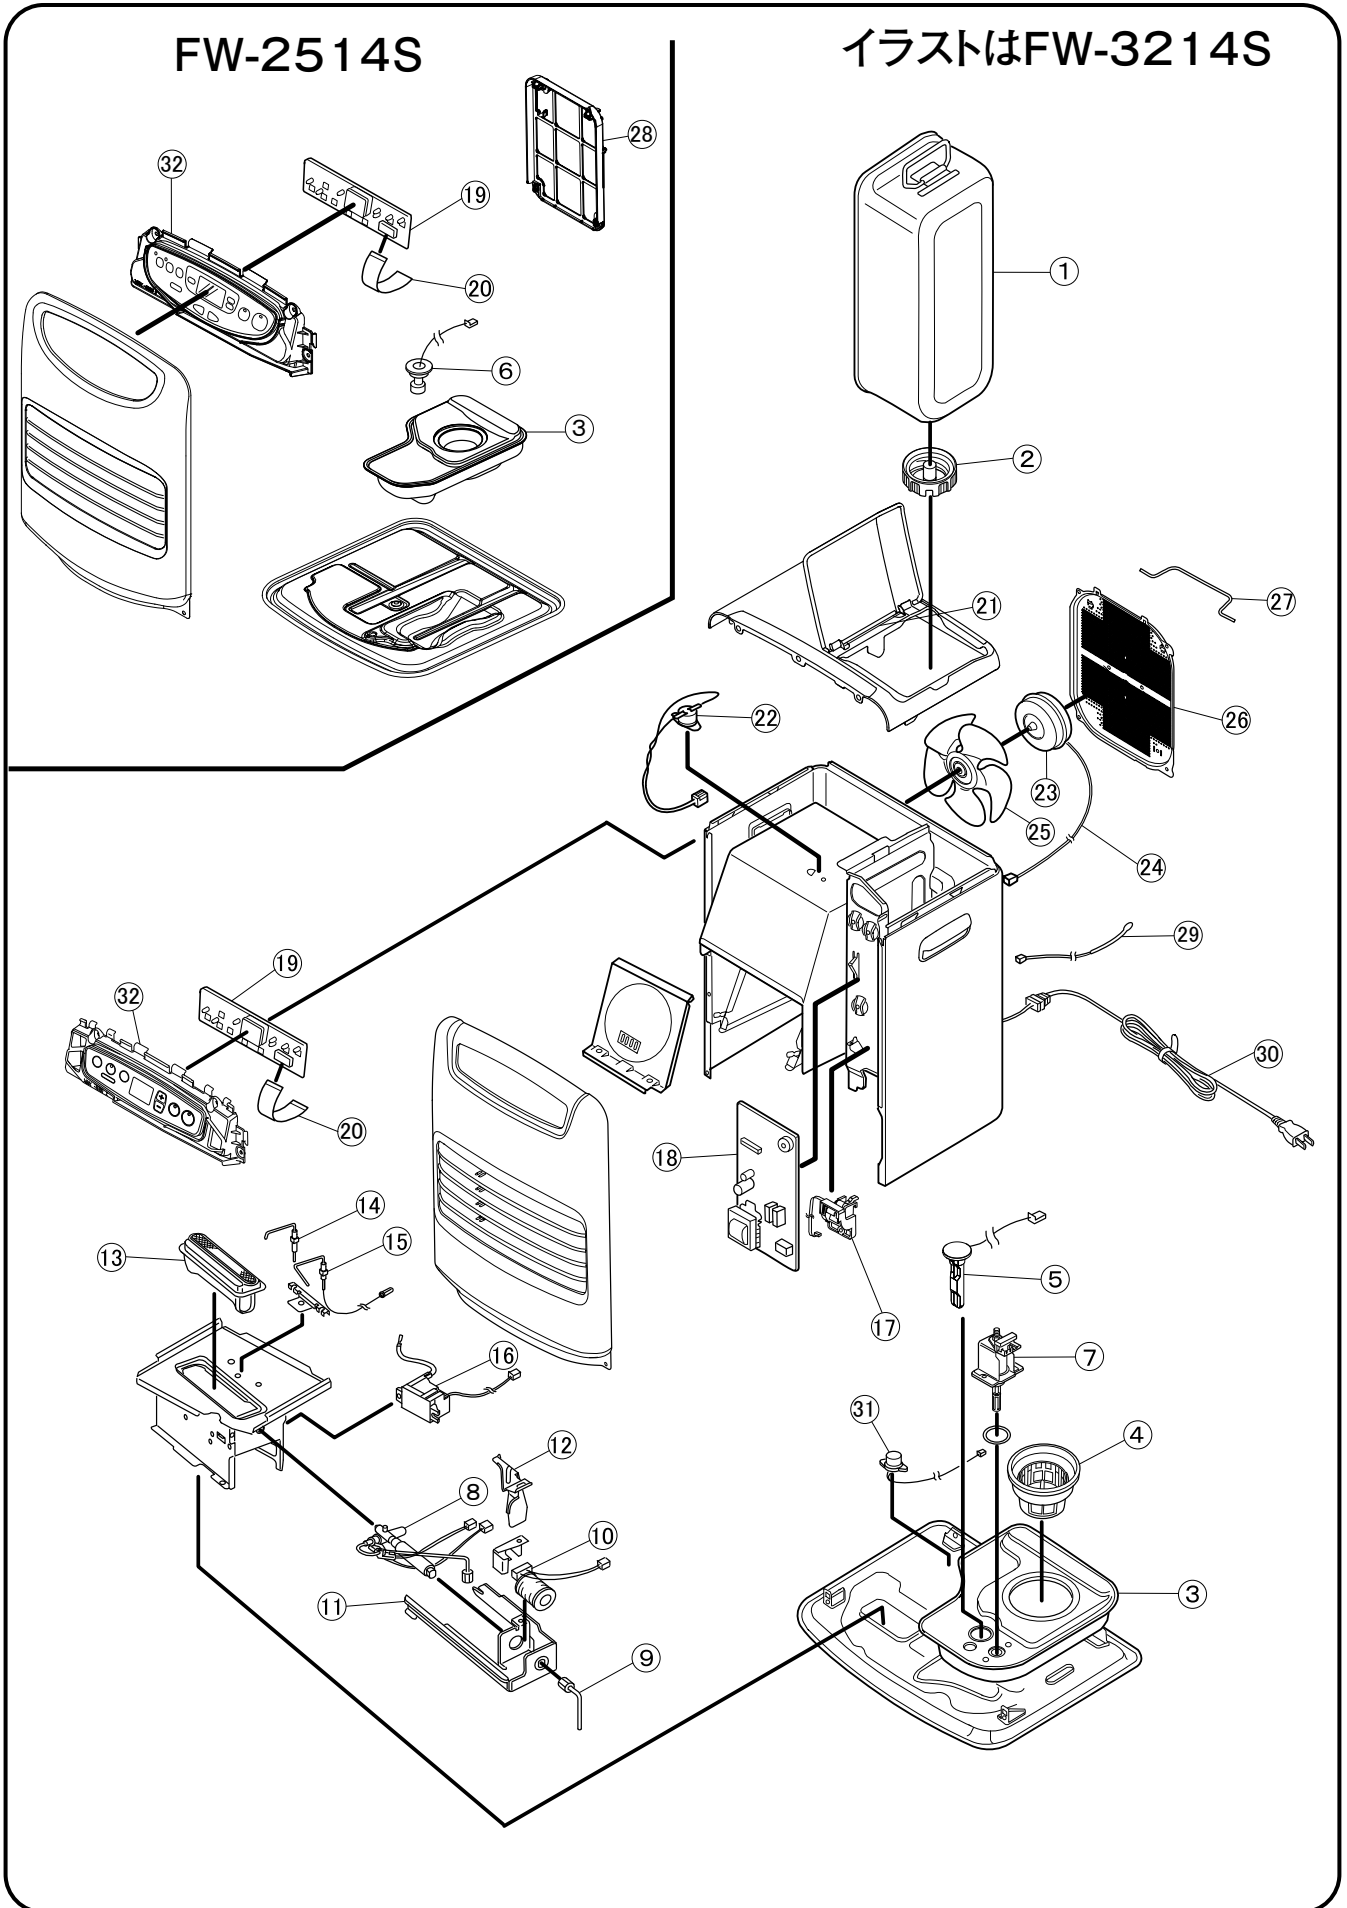

部品構成 (FW-2514S・FW-3214S・FW-4214S)

■分解図

2014 パーツリスト FW-2514S・FW-3214S・FW-4214S

■パーツ表

図番	商品コード	商品名	価格(税抜)	FW-2514S	FW-3214S	FW-4214S
1	8120100	カートリッジタンク ※1	3,000円(税抜)	○		
	8121100	カートリッジタンク ※1	3,000円(税抜)		○	○
2	8060110	タンク口金	800円(税抜)	○		
	8031110	タンク口金	800円(税抜)		○	○
3	8110120	油受皿	2,000円(税抜)	○		
	8141120	油受皿	2,000円(税抜)		○	
	8162120	油受皿	2,000円(税抜)			○
4	8060130	油フィルター(青)	500円(税抜)	○		
	8031130	油フィルター(ナチュラル)	500円(税抜)		○	○
5	8141150	液面センサ	800円(税抜)		○	○
6	4810400	フロートスイッチ	800円(税抜)	○		
7	8060200	電磁ポンプ	2,000円(税抜)	○		
	8031200	電磁ポンプ	2,000円(税抜)		○	
	8042201	電磁ポンプ	2,000円(税抜)			○
8	8041300	気化器	3,000円(税抜)	○	○	○
9	8060310	ニゲパイプ	400円(税抜)	○		○
	8061310	ニゲパイプ	400円(税抜)		○	○
10	8131320	電磁コイル	1,300円(税抜)	○	○	○
11	6730300	気化器取付台	500円(税抜)	○	○	○
12	8071350	気化器保護カバー	350円(税抜)	○	○	
13	8100400	バーナ	2,000円(税抜)	○		
	8061400	バーナ	2,000円(税抜)		○	
	8042400	バーナ	2,000円(税抜)			○
14	8061410	点火プラグ	600円(税抜)	○	○	
	8162410	点火プラグ	600円(税抜)			○
	8170420	フレームロッド	700円(税抜)	○		
15	8171422	フレームロッド	700円(税抜)		○	
	8172422	フレームロッド	700円(税抜)			○
	8080460	イグナイター	2,000円(税抜)	○	○	
16	8162460	イグナイター	2,000円(税抜)			○
	8131150	タンクセンサ	1,500円(税抜)	○	○	○
17	8170500	メイン基板	3,800円(税抜)	○		
	8171500	メイン基板	3,800円(税抜)		○	○
	8160510	操作基板	2,500円(税抜)	○		
18	8171510	操作基板	2,500円(税抜)		○	
	8172511	操作基板	2,500円(税抜)			○
	8063520	フラットケーブル	400円(税抜)	○		
19	8061520	フラットケーブル	400円(税抜)		○	
	8031520	フラットケーブル	400円(税抜)			○
	8023629	枠フタシャフト	200円(税抜)	○	○	○
20	8111680	過熱防止サーモ(組)	700円(税抜)	○	○	
	8062680	過熱防止サーモ(組)	700円(税抜)			○
21	8070700	モータ	2,000円(税抜)	○		
	8081701	モータ	2,000円(税抜)		○	
	8082700	モータ	2,000円(税抜)			○
22	8060720	モータリード線	500円(税抜)	○		
	8061720	モータリード線	500円(税抜)		○	
	4670010	モータリード線	500円(税抜)			○
23	8060710	ファン	1,000円(税抜)	○		
	4770100	ファン	1,000円(税抜)		○	
	6670100	ファン	1,000円(税抜)			○
24	8161732	ファンカバー	1,000円(税抜)		○	
	8162731	ファンカバー	1,500円(税抜)			○
25	8161731	ファンスピーサ	500円(税抜)		○	
	8163731	ファンスピーサ	600円(税抜)			○
26	8060740	ファンフィルター	1,000円(税抜)	○		
27	8060750	ルームサーモ	500円(税抜)	○		
	8061750	ルームサーモ	500円(税抜)		○	
	4670400	ルームサーモ	500円(税抜)			○
28	8140800	電源コード	800円(税抜)	○	○	
	8162800	電源コード	800円(税抜)			○
29	8150810	感震器	600円(税抜)	○		
	4780100	感震器	600円(税抜)		○	○
30	8170540	操作盤(ホワイト)	800円(税抜)	○		
	8170543	操作盤(ローズ)	800円(税抜)	○		
	8171540	操作盤(シルバー)	1,600円(税抜)		○	
	8171541	操作盤(ホワイト)	1,600円(税抜)		○	
	8171556	操作盤(ローズ) ※2	1,600円(税抜)		○	
	8172542	操作盤(シルバー)	1,600円(税抜)			○
	8172543	操作盤(ホワイト)	1,600円(税抜)			○
8172553	操作盤(ブラック) ※3	1,600円(税抜)			○	