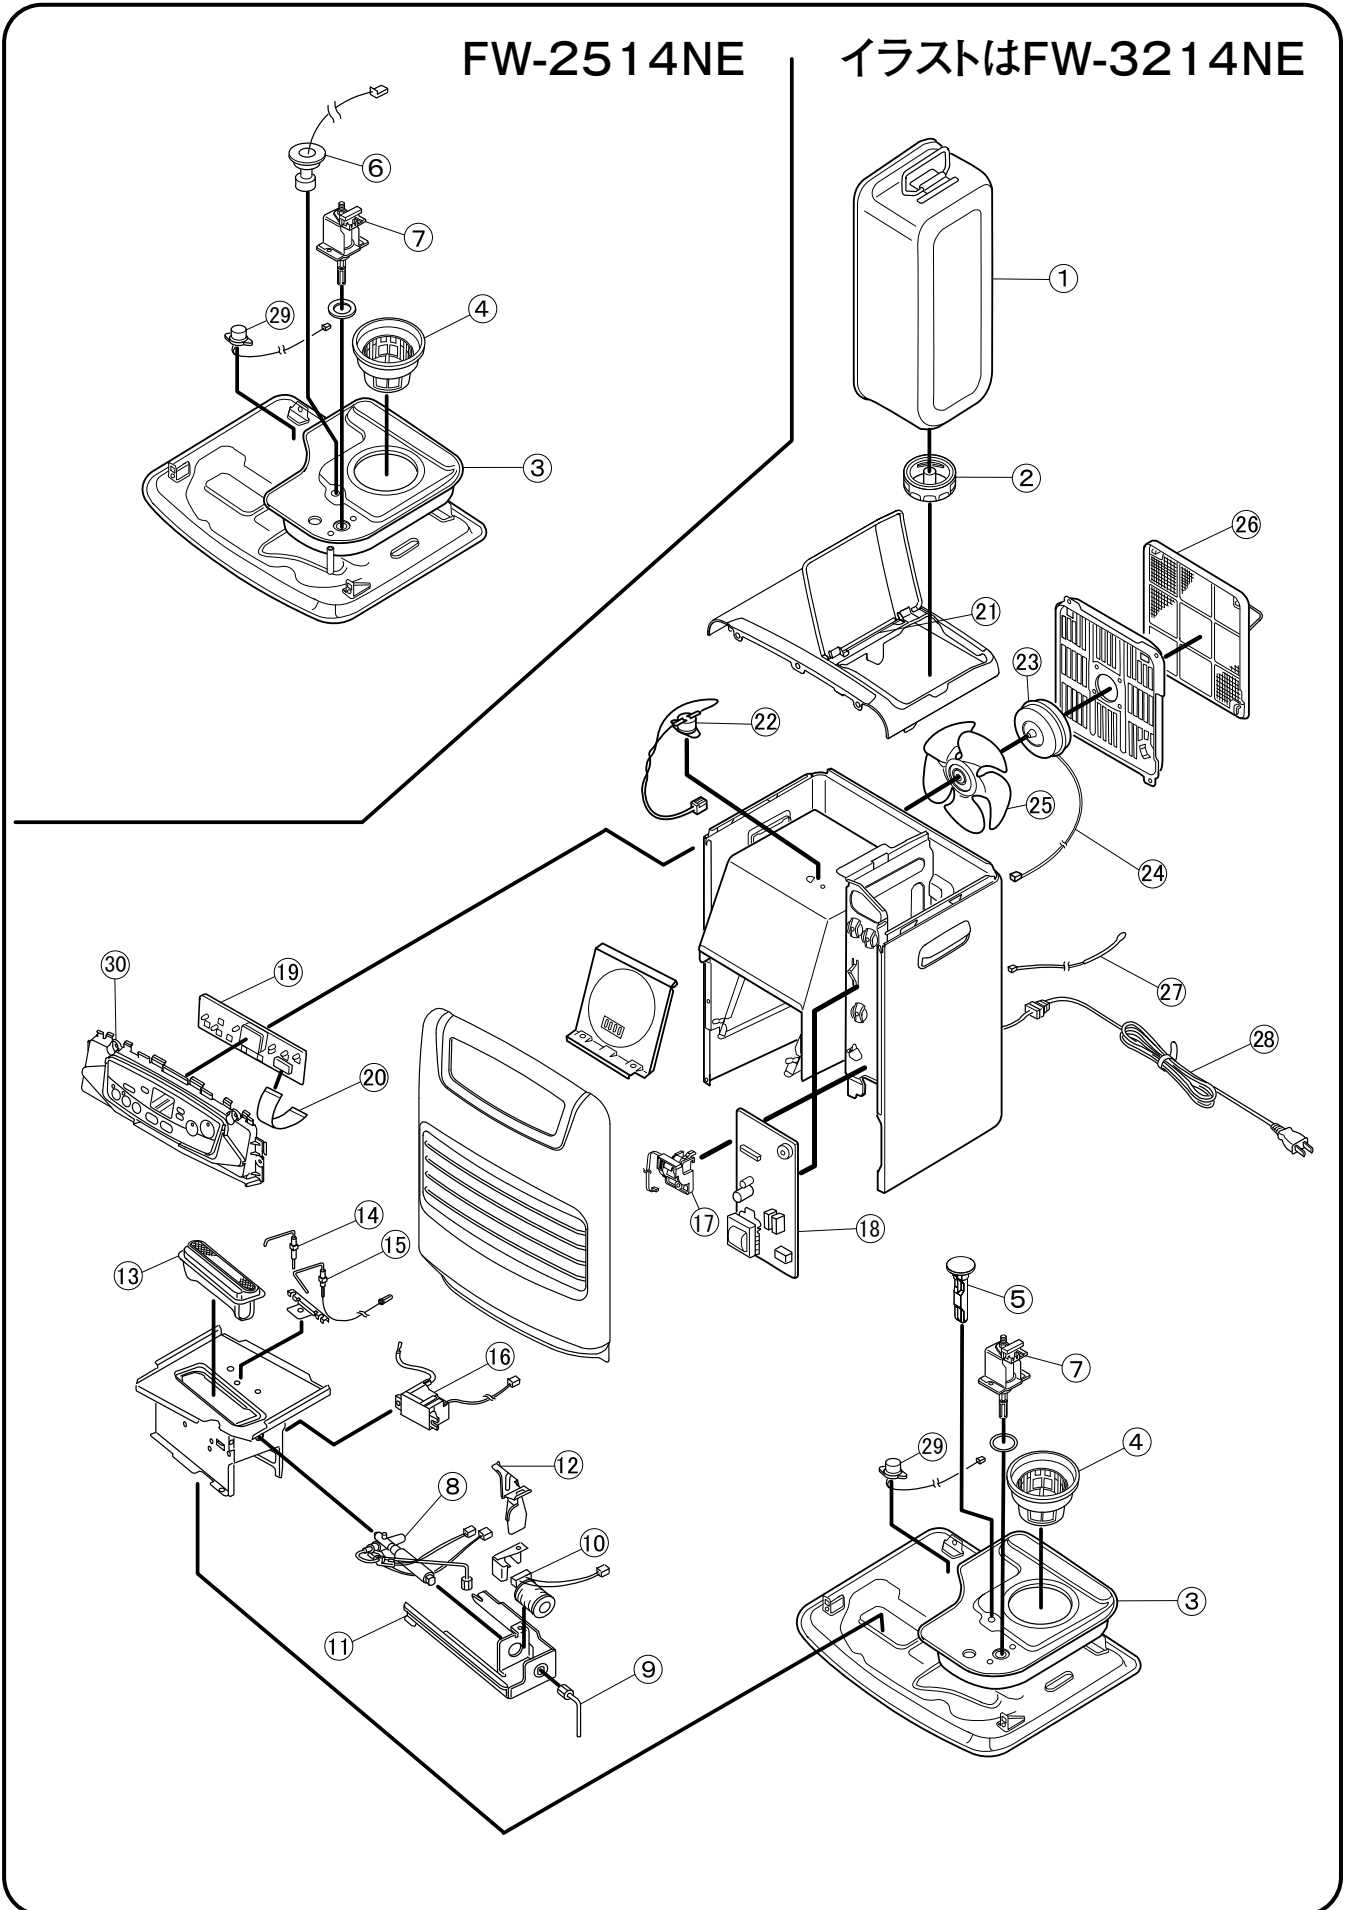

# 部品構成(FW-2514NE・FW-3214NE・FW-4314NE)

## ■分解図

※1 タンク口金付き