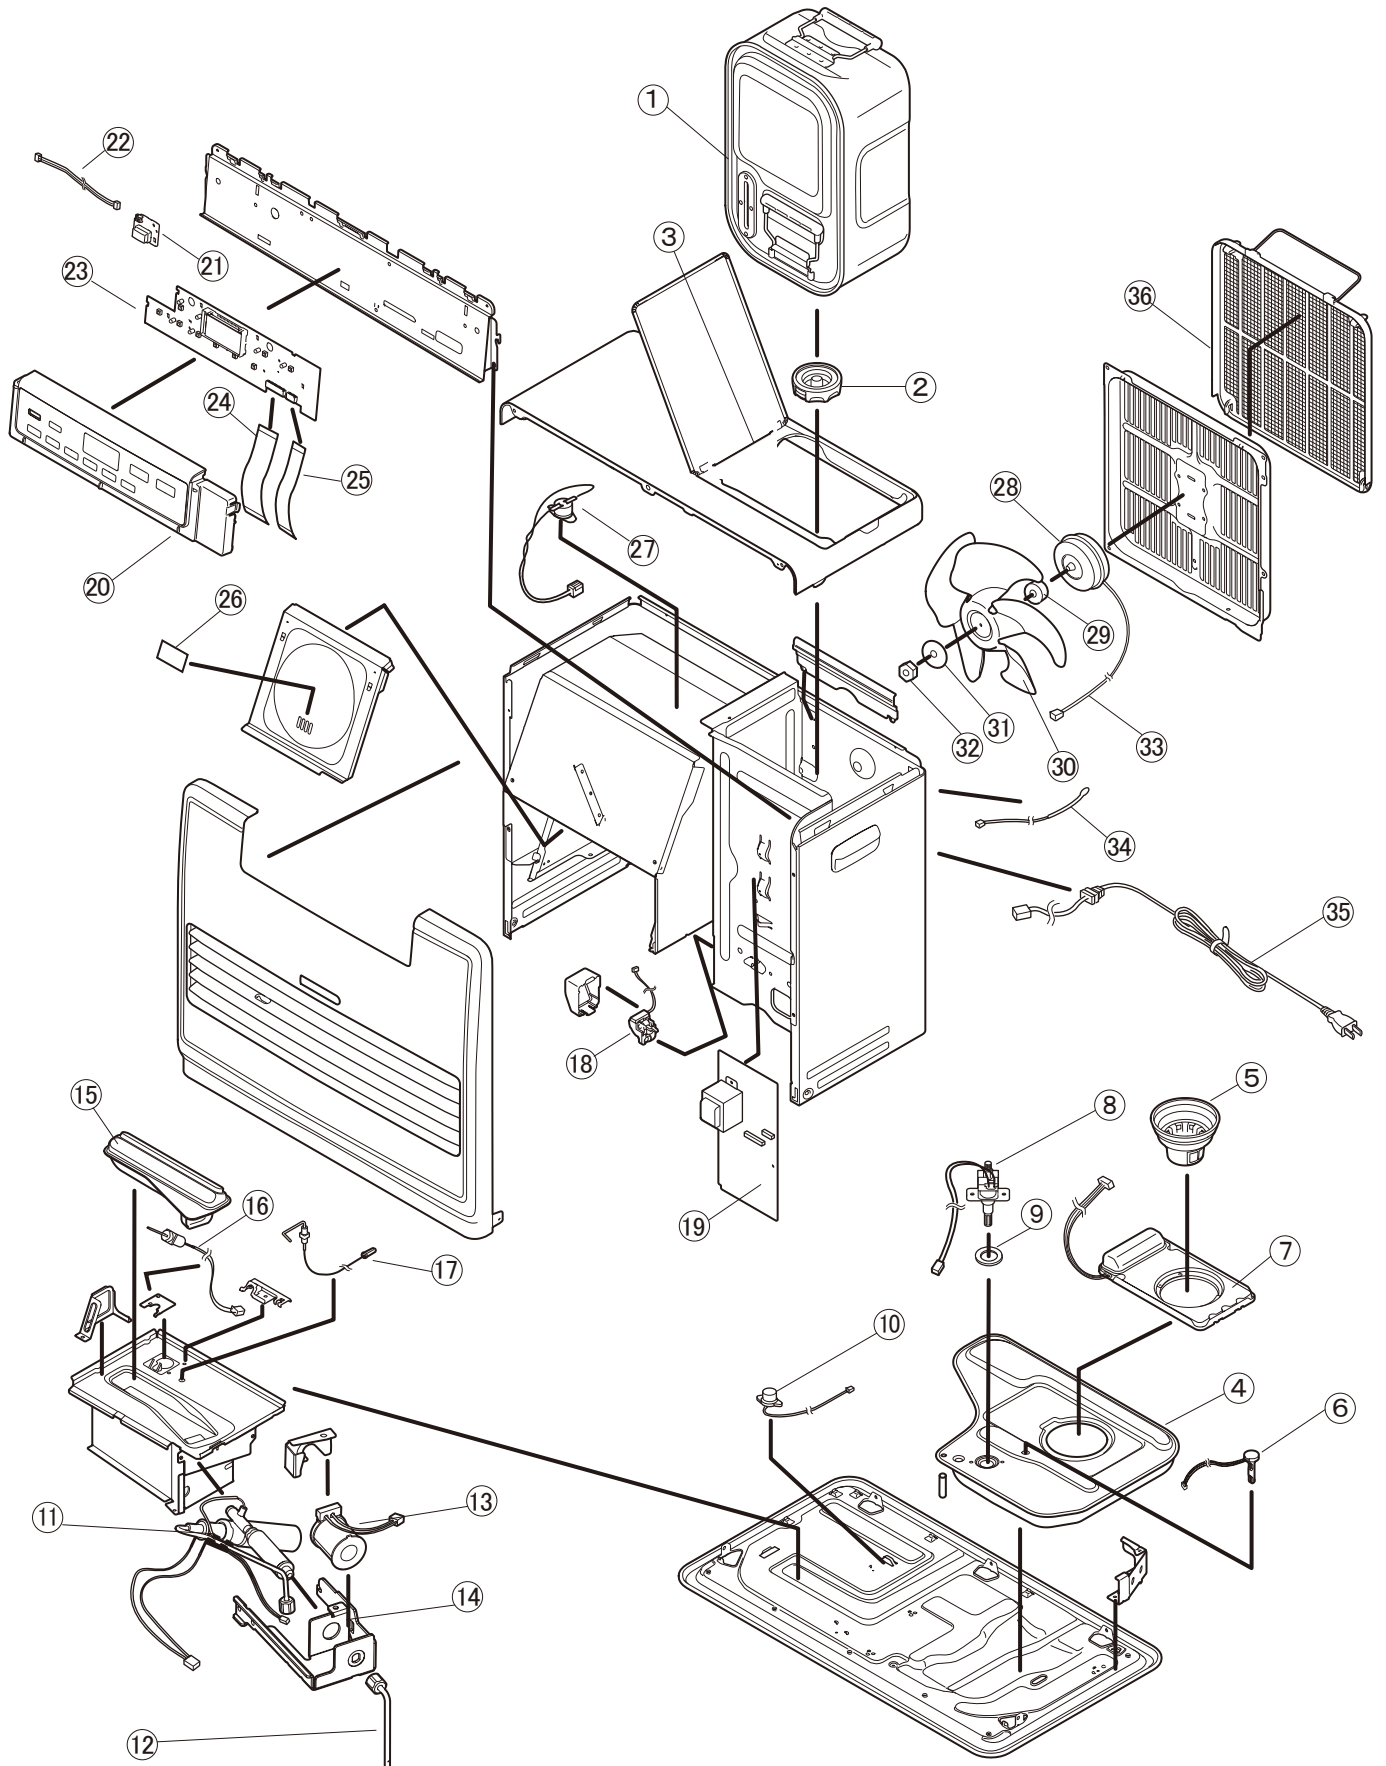

# FW-6723SDX·FW-7223SDX

## ■ 分解图

# ■部品表

W:ホワイト

図番	商品コード	商品名	希望小売価格(本体価格)	FW-6723SDX	FW-7223SDX
				W	W
1	8123100	カートリッジタンク ※タンク口金付	4,950 円 ( 4,500 円 )	○	○
2	8100110	タンク口金	1,100 円 ( 1,000 円 )	○	○
3	8023629	枠フタシャフト	220 円 ( 200 円 )	○	○
4	8153120	油受皿	2,200 円 ( 2,000 円 )	○	○
5	8091130	油フィルター	660 円 ( 600 円 )	○	○
6	8153140	液面センサ	880 円 ( 800 円 )	○	○
7	8193150	油量センサ	3,850 円 ( 3,500 円 )	○	○
8	8033201	電磁ポンプ	2,200 円 ( 2,000 円 )	○	○
9	2520010	ポンプパッキン	110 円 ( 100 円 )	○	○
10	8073810	感震器	660 円 ( 600 円 )	○	○
11	8133300	気化器	3,850 円 ( 3,500 円 )	○	○
12	8073310	ニゲパイプ	440 円 ( 400 円 )	○	○
13	8133320	電磁コイル	1,430 円 ( 1,300 円 )	○	○
14	6730300	気化器取付台	550 円 ( 500 円 )	○	○
15	8133400	バーナ	2,420 円 ( 2,200 円 )	○	○
16	8133410	点火ヒータ	1,760 円 ( 1,600 円 )	○	○
17	8173422	フレームロッド_新_S	770 円 ( 700 円 )	○	○
18	8133150	タンクセンサ	1,650 円 ( 1,500 円 )	○	○
19	8224500	メイン基板	5,280 円 ( 4,800 円 )	○	○
20	8264540	操作盤	2,970 円 ( 2,700 円 )	○	
	8264541	操作盤	2,970 円 ( 2,700 円 )		○
21	8183972	人感センサ組立品	2,200 円 ( 2,000 円 )	○	○
22	8183971	人感センサリード線組立品	550 円 ( 500 円 )	○	○
23	8183514	操作基板	2,750 円 ( 2,500 円 )	○	
	8182511	操作基板	2,750 円 ( 2,500 円 )		○
24	8093522	フラットケーブル/24P	440 円 ( 400 円 )	○	○
25	8163521	フラットケーブル/10P	440 円 ( 400 円 )	○	○
26	2460820	マイカ板	110 円 ( 100 円 )	○	○
27	8033680	過熱防止サーモ組	770 円 ( 700 円 )	○	○
28	8023700	モータ	2,200 円 ( 2,000 円 )	○	○
29	6470020	モータワッシャーT5.7	330 円 ( 300 円 )	○	○
30	8033710	ファン	1,100 円 ( 1,000 円 )	○	○
31	6370020	モータワッシャーT1.6	275 円 ( 250 円 )	○	○
32	6370023	六角ナット(M4)	275 円 ( 250 円 )	○	○
33	8023720	モータリード線	550 円 ( 500 円 )	○	○
34	8024750	ルームサーモ	550 円 ( 500 円 )	○	○
35	8133801	電源コード	880 円 ( 800 円 )	○	○
36	8033740	ファンフィルター	1,650 円 ( 1,500 円 )	○	○