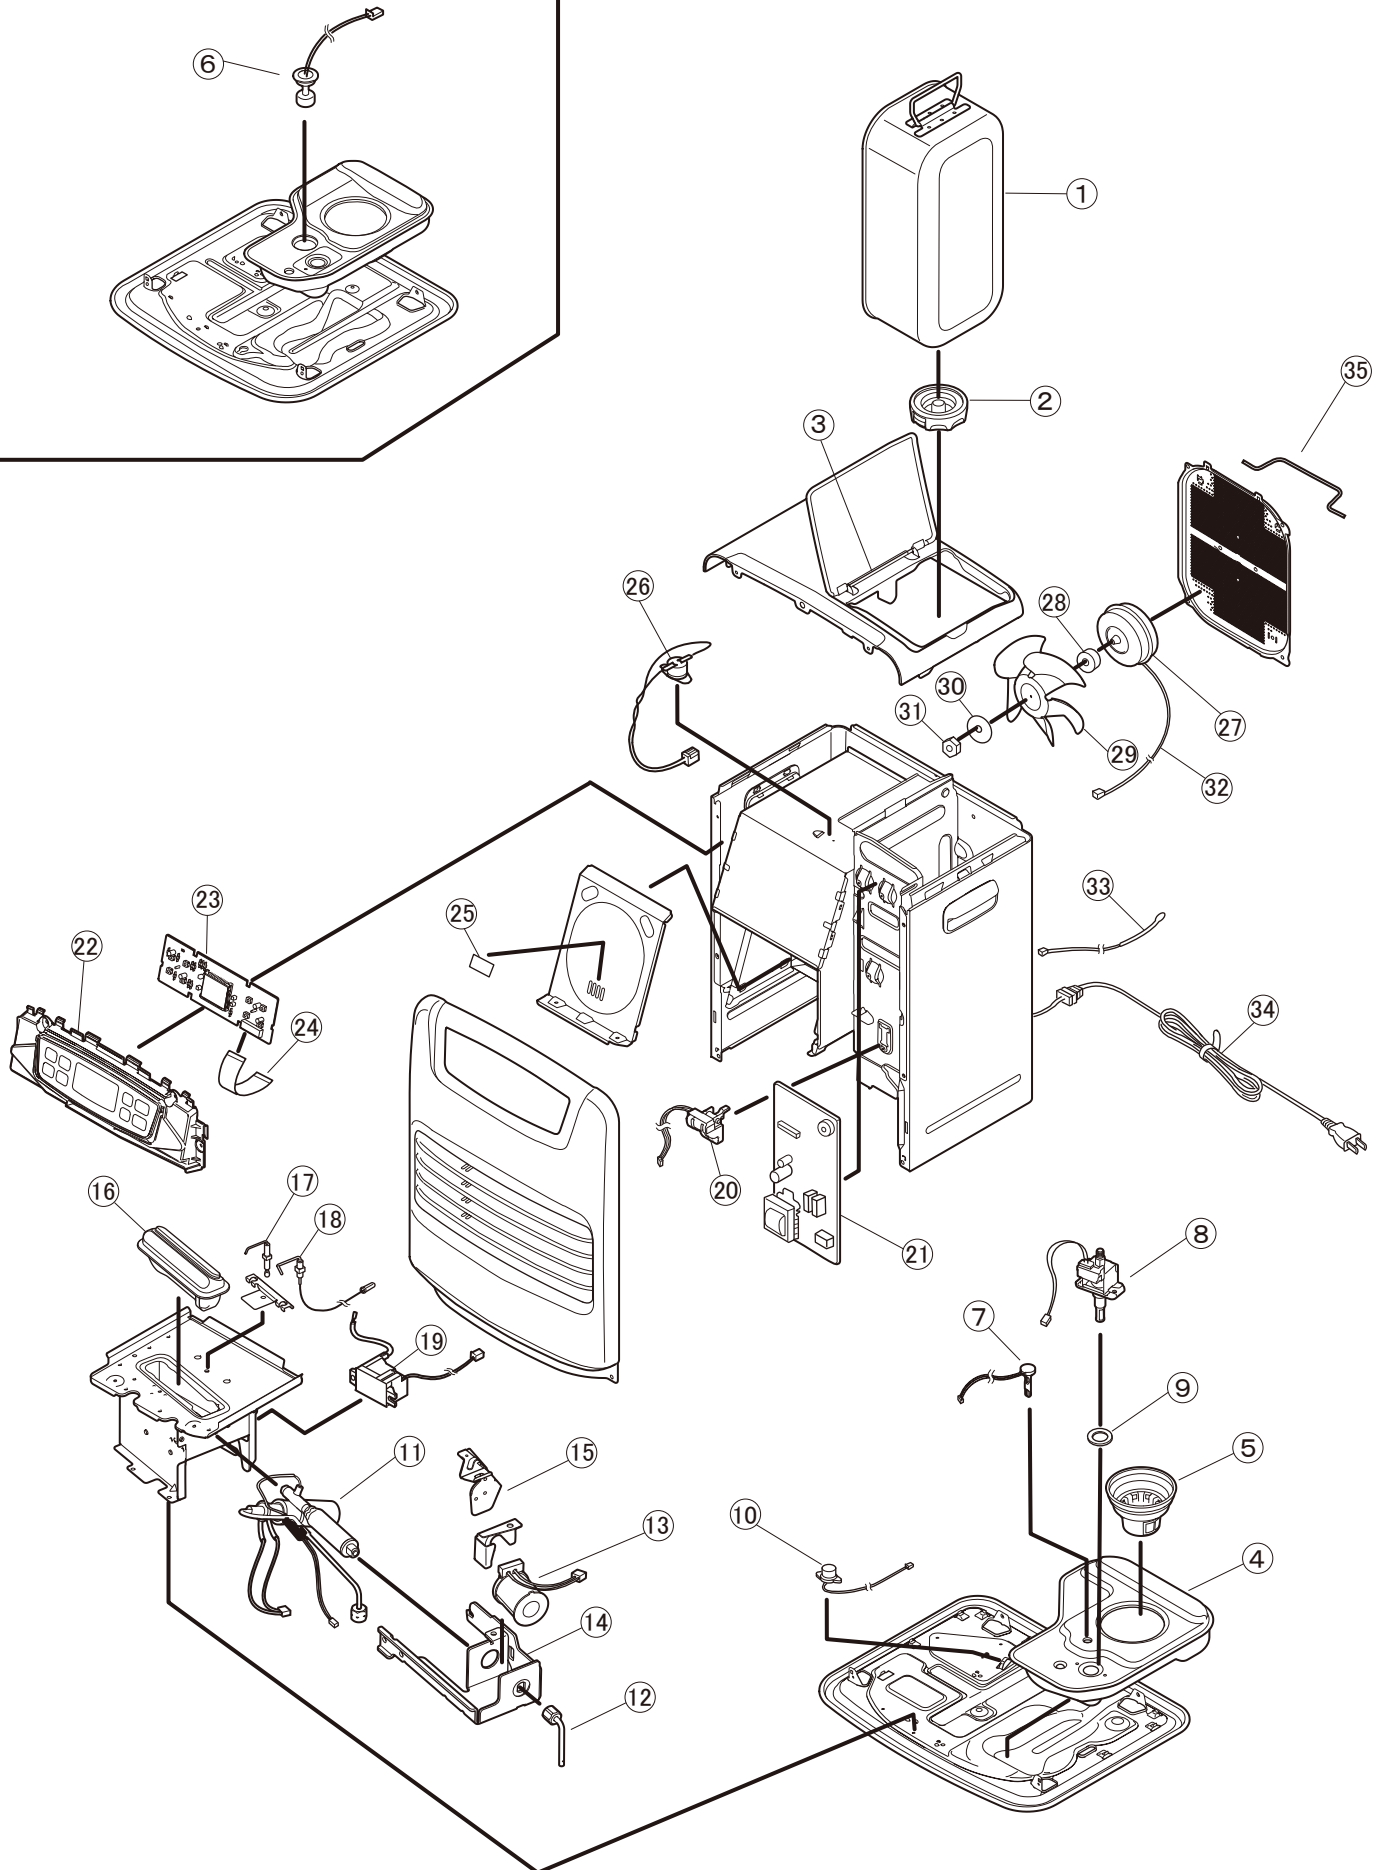

FW-2523NE ·FW-3223NE

■分解図

FW-2523NE

イラストはFW-3223NE

■部品表

W:ホワイト K:ブラック

図番	商品コード	商品名	希望小売価格(本体価格)	FW-2523NE	FW-3223NE
				W/K	W/K
1	8140100	カートリッジタンク ※タンク口金付	3,850 円 (3,500 円)	○	
	8121101	カートリッジタンク ※タンク口金付	3,850 円 (3,500 円)		○
2	8100110	タンク口金	1,100 円 (1,000 円)	○	○
3	8023629	枠フタシャフト	220 円 (200 円)	○	○
4	8140120	油受皿	2,200 円 (2,000 円)	○	
	8141120	油受皿	2,200 円 (2,000 円)		○
5	8090130	油フィルター	660 円 (600 円)	○	
	8091130	油フィルター	660 円 (600 円)		○
6	4810400	フロートスイッチ	880 円 (800 円)	○	
7	8141150	液面センサ	880 円 (800 円)		○
8	8060200	電磁ポンプ	2,200 円 (2,000 円)	○	
	8031200	電磁ポンプ	2,200 円 (2,000 円)		○
9	2520010	ポンプパッキン	110 円 (100 円)	○	○
10	8150810	感震器	660 円 (600 円)	○	
	4780100	感震器	660 円 (600 円)		○
11	8041300	氮化器	3,850 円 (3,500 円)	○	○
12	8060310	ニゲパイプ	440 円 (400 円)	○	
	8061310	ニゲパイプ	440 円 (400 円)		○
13	8131320	電磁コイル	1,430 円 (1,300 円)	○	○
14	6730300	氮化器取付台	550 円 (500 円)	○	○
15	8071350	氮化器保護カバー	385 円 (350 円)	○	○
16	8100400	バーナ	2,420 円 (2,200 円)	○	
	8061400	バーナ	2,420 円 (2,200 円)		○
17	8061410	点火プラグ	660 円 (600 円)	○	○
18	8170420	フレームロッド_新_S	770 円 (700 円)	○	
	8171422	フレームロッド_新_S	770 円 (700 円)		○
19	8080460	イグナイター	2,200 円 (2,000 円)	○	○
20	8131150	タンクセンサ	1,650 円 (1,500 円)	○	○
21	8230501	メイン基板	4,180 円 (3,800 円)	○	
	8221504	メイン基板	4,180 円 (3,800 円)		○
22	8260541	操作盤(ホワイト)	1,980 円 (1,800 円)	○W	
	8260542	操作盤(ブラック)	1,980 円 (1,800 円)	○K	
	8261541	操作盤(ホワイト)	1,980 円 (1,800 円)		○W
	8261542	操作盤(ブラック)	1,980 円 (1,800 円)		○K
23	8230510	操作基板	2,750 円 (2,500 円)	○	
	8231510	操作基板	2,750 円 (2,500 円)		○
24	8063520	フラットケーブル	440 円 (400 円)	○	
	8061520	フラットケーブル	440 円 (400 円)		○
25	2460820	マイカ板	110 円 (100 円)	○	○
26	8111680	過熱防止サーモ組	770 円 (700 円)	○	○
27	8070700	モータ	2,200 円 (2,000 円)	○	
	8081701	モータ	2,200 円 (2,000 円)		○
28	6470020	モータワッシャーT5.7	330 円 (300 円)	○	○
29	8060710	ファン	1,100 円 (1,000 円)	○	
	4770100	ファン	1,100 円 (1,000 円)		○
30	6370020	モータワッシャーT1.6	275 円 (250 円)	○	○
31	6370023	6角ナット(M4)	275 円 (250 円)	○	○
32	8060720	モータリード線	550 円 (500 円)	○	
	8061720	モータリード線	550 円 (500 円)		○
33	8190750	ルームサーモ	550 円 (500 円)	○	
	8061750	ルームサーモ	550 円 (500 円)		○
34	8140800	電源コード	880 円 (800 円)	○	○
35	8161731	ファンスペーサ	550 円 (500 円)	○	○