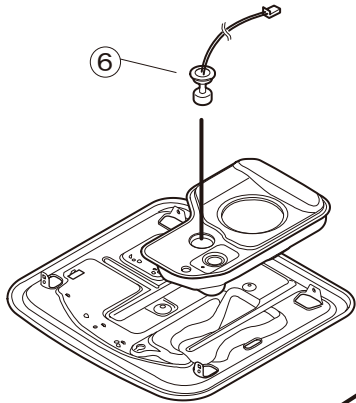

FW-2523NE ·FW-3223NE

■分解図

FW-2523NE

イラストはFW-3223NE

■部品表

W:ホワイト K:ブラック

図番	商品コード	商品名	希望小売価格(本体価格)	FW-2523NE	FW-3223NE
				W/K	W/K
1	8140100	カートリッジタンク ※タンク口金付	3,850 円 (3,500 円)	○	
	8121101	カートリッジタンク ※タンク口金付	3,850 円 (3,500 円)		○
2	8100110	タンク口金	1,100 円 (1,000 円)	○	○
3	8023629	枠フタシャフト	220 円 (200 円)	○	○
4	8140120	油受皿	2,200 円 (2,000 円)	○	
	8141120	油受皿	2,200 円 (2,000 円)		○
5	8090130	油フィルター	660 円 (600 円)	○	
	8091130	油フィルター	660 円 (600 円)		○
6	4810400	フロートスイッチ	880 円 (800 円)	○	
7	8141150	液面センサ	880 円 (800 円)		○
8	8060200	電磁ポンプ	2,200 円 (2,000 円)	○	
	8031200	電磁ポンプ	2,200 円 (2,000 円)		○
9	2520010	ポンプパッキン	110 円 (100 円)	○	○
10	8150810	感震器	660 円 (600 円)	○	
	4780100	感震器	660 円 (600 円)		○
11	8041300	氮化器	3,850 円 (3,500 円)	○	○
12	8060310	ニゲパイプ	440 円 (400 円)	○	
	8061310	ニゲパイプ	440 円 (400 円)		○
13	8131320	電磁コイル	1,430 円 (1,300 円)	○	○
14	6730300	氮化器取付台	550 円 (500 円)	○	○
15	8071350	氮化器保護カバー	385 円 (350 円)	○	○
16	8100400	バーナ	2,420 円 (2,200 円)	○	
	8061400	バーナ	2,420 円 (2,200 円)		○
17	8061410	点火プラグ	660 円 (600 円)	○	○
18	8170420	フレームロッド_新_S	770 円 (700 円)	○	
	8171422	フレームロッド_新_S	770 円 (700 円)		○
19	8080460	イグナイター	2,200 円 (2,000 円)	○	○
20	8131150	タンクセンサ	1,650 円 (1,500 円)	○	○
21	8230501	メイン基板	4,180 円 (3,800 円)	○	
	8221504	メイン基板	4,180 円 (3,800 円)		○
22	8260541	操作盤(ホワイト)	1,980 円 (1,800 円)	○W	
	8260542	操作盤(ブラック)	1,980 円 (1,800 円)	○K	
	8261541	操作盤(ホワイト)	1,980 円 (1,800 円)		○W
	8261542	操作盤(ブラック)	1,980 円 (1,800 円)		○K
23	8230510	操作基板	2,750 円 (2,500 円)	○	
	8231510	操作基板	2,750 円 (2,500 円)		○
24	8063520	フラットケーブル	440 円 (400 円)	○	
	8061520	フラットケーブル	440 円 (400 円)		○
25	2460820	マイカ板	110 円 (100 円)	○	○
26	8111680	過熱防止サーモ組	770 円 (700 円)	○	○
27	8070700	モータ	2,200 円 (2,000 円)	○	
	8081701	モータ	2,200 円 (2,000 円)		○
28	6470020	モータワッシャーT5.7	330 円 (300 円)	○	○
29	8060710	ファン	1,100 円 (1,000 円)	○	
	4770100	ファン	1,100 円 (1,000 円)		○
30	6370020	モータワッシャーT1.6	275 円 (250 円)	○	○
31	6370023	6角ナット(M4)	275 円 (250 円)	○	○
32	8060720	モータリード線	550 円 (500 円)	○	
	8061720	モータリード線	550 円 (500 円)		○
33	8190750	ルームサーモ	550 円 (500 円)	○	
	8061750	ルームサーモ	550 円 (500 円)		○
34	8140800	電源コード	880 円 (800 円)	○	○
35	8161731	ファンスペーサ	550 円 (500 円)	○	○