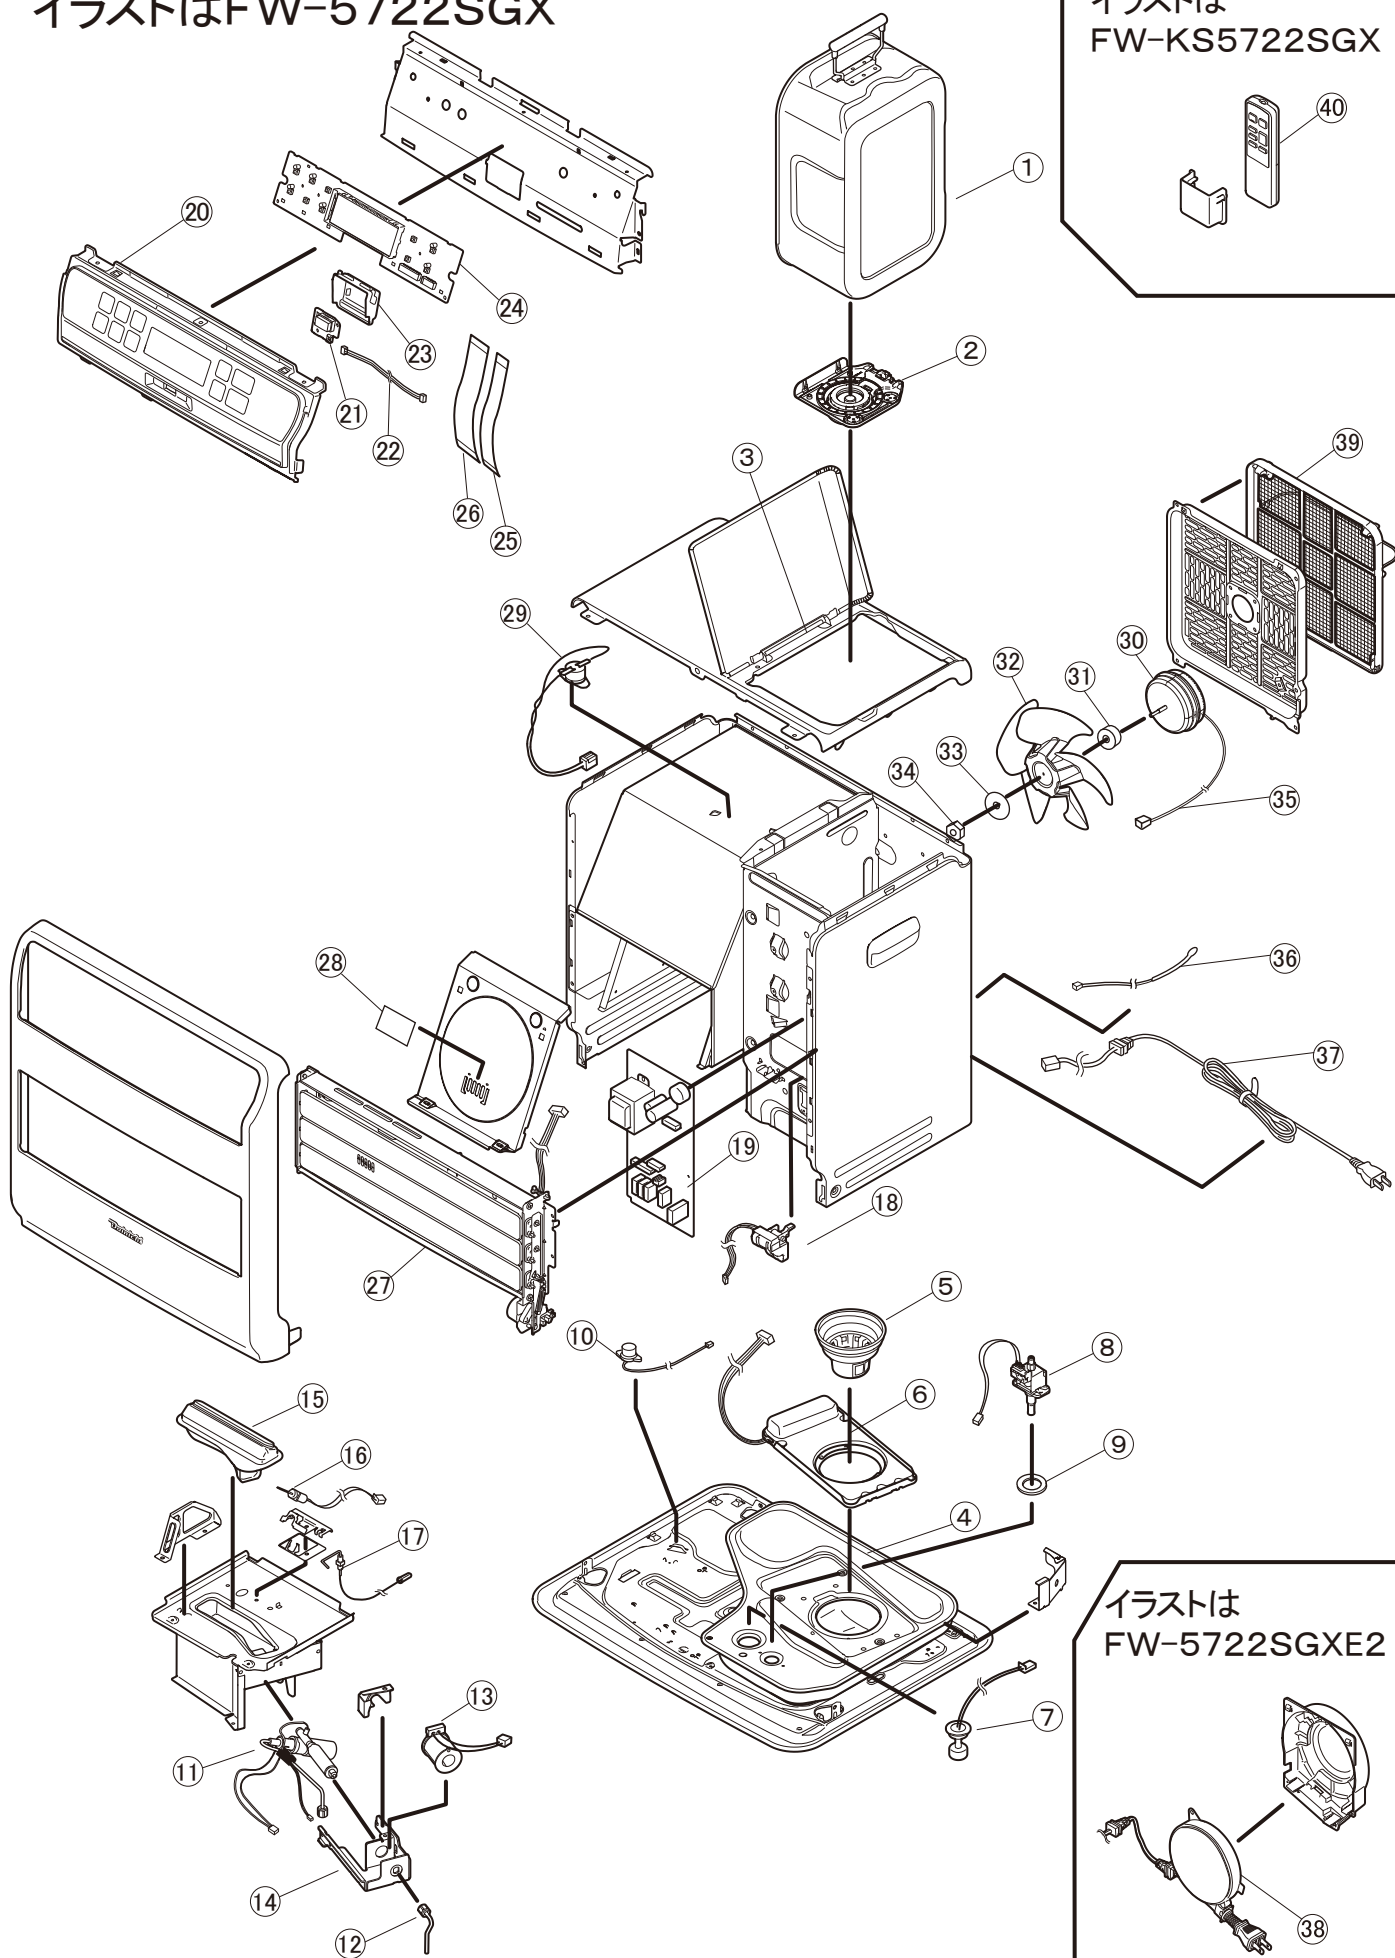

FW-3722SGX/SGXE2・FW-4722SGX/SGXE2・FW-5722SGX/SGXE2

■ 分解図

FW-KS3722SGX・FW-KS4722SGX・FW-KS5722SGX

イラストはFW-5722SGX

イラストは
FW-KS5722SGX

■ 部品表No.1

W:ホワイト K:ブラック T:ブラウン

図番	商品コード	商品名	希望小売価格(本体価格)	FW-	FW-	FW-
				3722SGX	4722SGX	5722SGX
				W/K/T	W/T	W/T
1	8243100	8243100 カートリッジタンク ※タンク口金ユニット付	6,600 円 (本体価格 6,000 円)	○	○	○
2	8241110	8241110 口金ユニット	2,200 円 (本体価格 2,000 円)	○	○	○
3	8023629	8023629 枠フタシャフト	220 円 (本体価格 200 円)	○	○	○
4	8033121	8033121 油受皿	2,200 円 (本体価格 2,000 円)	○		
	8083120	8083120 油受皿	2,200 円 (本体価格 2,000 円)		○	○
5	8091130	8091130 油フィルター	660 円 (本体価格 600 円)	○	○	○
6	8151140	8151140 油量センサ	3,850 円 (本体価格 3,500 円)	○		
	8153141	8153141 油量センサ	3,850 円 (本体価格 3,500 円)		○	○
7	4810400	4810400 フロートスイッチ	880 円 (本体価格 800 円)	○	○	○
8	8031201	8031201 電磁ポンプ	2,200 円 (本体価格 2,000 円)	○		
	8072200	8072200 電磁ポンプ	2,200 円 (本体価格 2,000 円)		○	
	8033200	8033200 電磁ポンプ	2,200 円 (本体価格 2,000 円)			○
9	2520010	2520010 ポンプパッキン	110 円 (本体価格 100 円)	○	○	○
10	6680100	6680100 感震器	660 円 (本体価格 600 円)	○		
	8073810	8073810 感震器	660 円 (本体価格 600 円)		○	○
11	8041300	8041300 気化器	3,850 円 (本体価格 3,500 円)	○	○	
	8033300	8033300 気化器	3,850 円 (本体価格 3,500 円)			○
12	8031310	8031310 ニゲパイプ	440 円 (本体価格 400 円)	○		
	8073310	8073310 ニゲパイプ	440 円 (本体価格 400 円)		○	○
13	8131320	8131320 電磁コイル	1,430 円 (本体価格 1,300 円)	○	○	○
14	6730300	6730300 気化器取付台	550 円 (本体価格 500 円)	○	○	○
15	8071400	8071400 パーナ	2,420 円 (本体価格 2,200 円)	○		
	8072400	8072400 パーナ	2,420 円 (本体価格 2,200 円)		○	
	8073400	8073400 パーナ	2,420 円 (本体価格 2,200 円)			○
16	8091410	8091410 点火ヒータ	1,760 円 (本体価格 1,600 円)	○		
	8073410	8073410 点火ヒータ	1,760 円 (本体価格 1,600 円)		○	○
17	8171422	8171422 フレームロッド 新 S	770 円 (本体価格 700 円)	○		
	8172420	8172420 フレームロッド 新 S	770 円 (本体価格 700 円)		○	○
18	8131150	8131150 タンクセンサ	1,650 円 (本体価格 1,500 円)	○	○	○
19	8241500	8241500 メイン基板	4,180 円 (本体価格 3,800 円)	○		
	8242500	8242500 メイン基板	5,280 円 (本体価格 4,800 円)		○	
	8243500	8243500 メイン基板	5,280 円 (本体価格 4,800 円)			○
20	8251546	8251546 操作盤(ホワイト)	2,200 円 (本体価格 2,000 円)	○W		
	8251547	8251547 操作盤(ブラック)	2,200 円 (本体価格 2,000 円)	○K		
	8251548	8251548 操作盤(ブラウン)	2,200 円 (本体価格 2,000 円)	○T		
	8252543	8252543 操作盤(ホワイト)	2,750 円 (本体価格 2,500 円)		○W	
	8252544	8252544 操作盤(ブラウン)	2,750 円 (本体価格 2,500 円)		○T	
	8253543	8253543 操作盤(ホワイト)	2,750 円 (本体価格 2,500 円)			○W
8253544	8253544 操作盤(ブラウン)	2,750 円 (本体価格 2,500 円)			○T	
21	8171970	8171970 人感センサ組立品	2,200 円 (本体価格 2,000 円)	○	○	○
22	8173972	8173972 人感センサリード線組立品	550 円 (本体価格 500 円)	○	○	○
23	8211580	8211580 センサー遮熱板	440 円 (本体価格 400 円)	○	○	○
24	8211511	8211511 操作基板	2,750 円 (本体価格 2,500 円)	○	○	○
25	8211520	8211520 フラットケーブル/14P	440 円 (本体価格 400 円)	○	○	○
26	8213520	8213520 フラットケーブル/24P	440 円 (本体価格 400 円)	○	○	○
27	8211660	8211660 吹出口組立品	5,500 円 (本体価格 5,000 円)	○		
	8213660	8213660 吹出口組立品	5,500 円 (本体価格 5,000 円)		○	○
28	2460820	2460820 マイカ板	110 円 (本体価格 100 円)	○	○	○
29	8123680	8123680 過熱防止サーモ組	770 円 (本体価格 700 円)	○		
	8073680	8073680 過熱防止サーモ組	770 円 (本体価格 700 円)		○	○
30	8081700	8081700 モータ	2,200 円 (本体価格 2,000 円)	○		
	8023700	8023700 モータ	2,200 円 (本体価格 2,000 円)		○	○
31	6470020	6470020 モーターワッシャーT5. 7	330 円 (本体価格 300 円)	○	○	○
32	8031710	8031710 ファン	1,100 円 (本体価格 1,000 円)	○		
	6670100	6670100 ファン	1,100 円 (本体価格 1,000 円)		○	○
33	6370020	6370020 モーターワッシャーT1. 6	275 円 (本体価格 250 円)	○	○	○
34	6370023	6370023 六角ナット(M4)	275 円 (本体価格 250 円)	○	○	○
35	8024720	8024720 モーターリード線	550 円 (本体価格 500 円)	○		
	8023720	8023720 モーターリード線	550 円 (本体価格 500 円)		○	○
36	8024750	8024750 ルームサーモ	550 円 (本体価格 500 円)	○	○	○
37	8024800	8024800 電源コード	880 円 (本体価格 800 円)	○	○	○
39	4670300	4670300 ファンフィルター	1,320 円 (本体価格 1,200 円)	○		
	6670300	6670300 ファンフィルター	1,320 円 (本体価格 1,200 円)		○	○