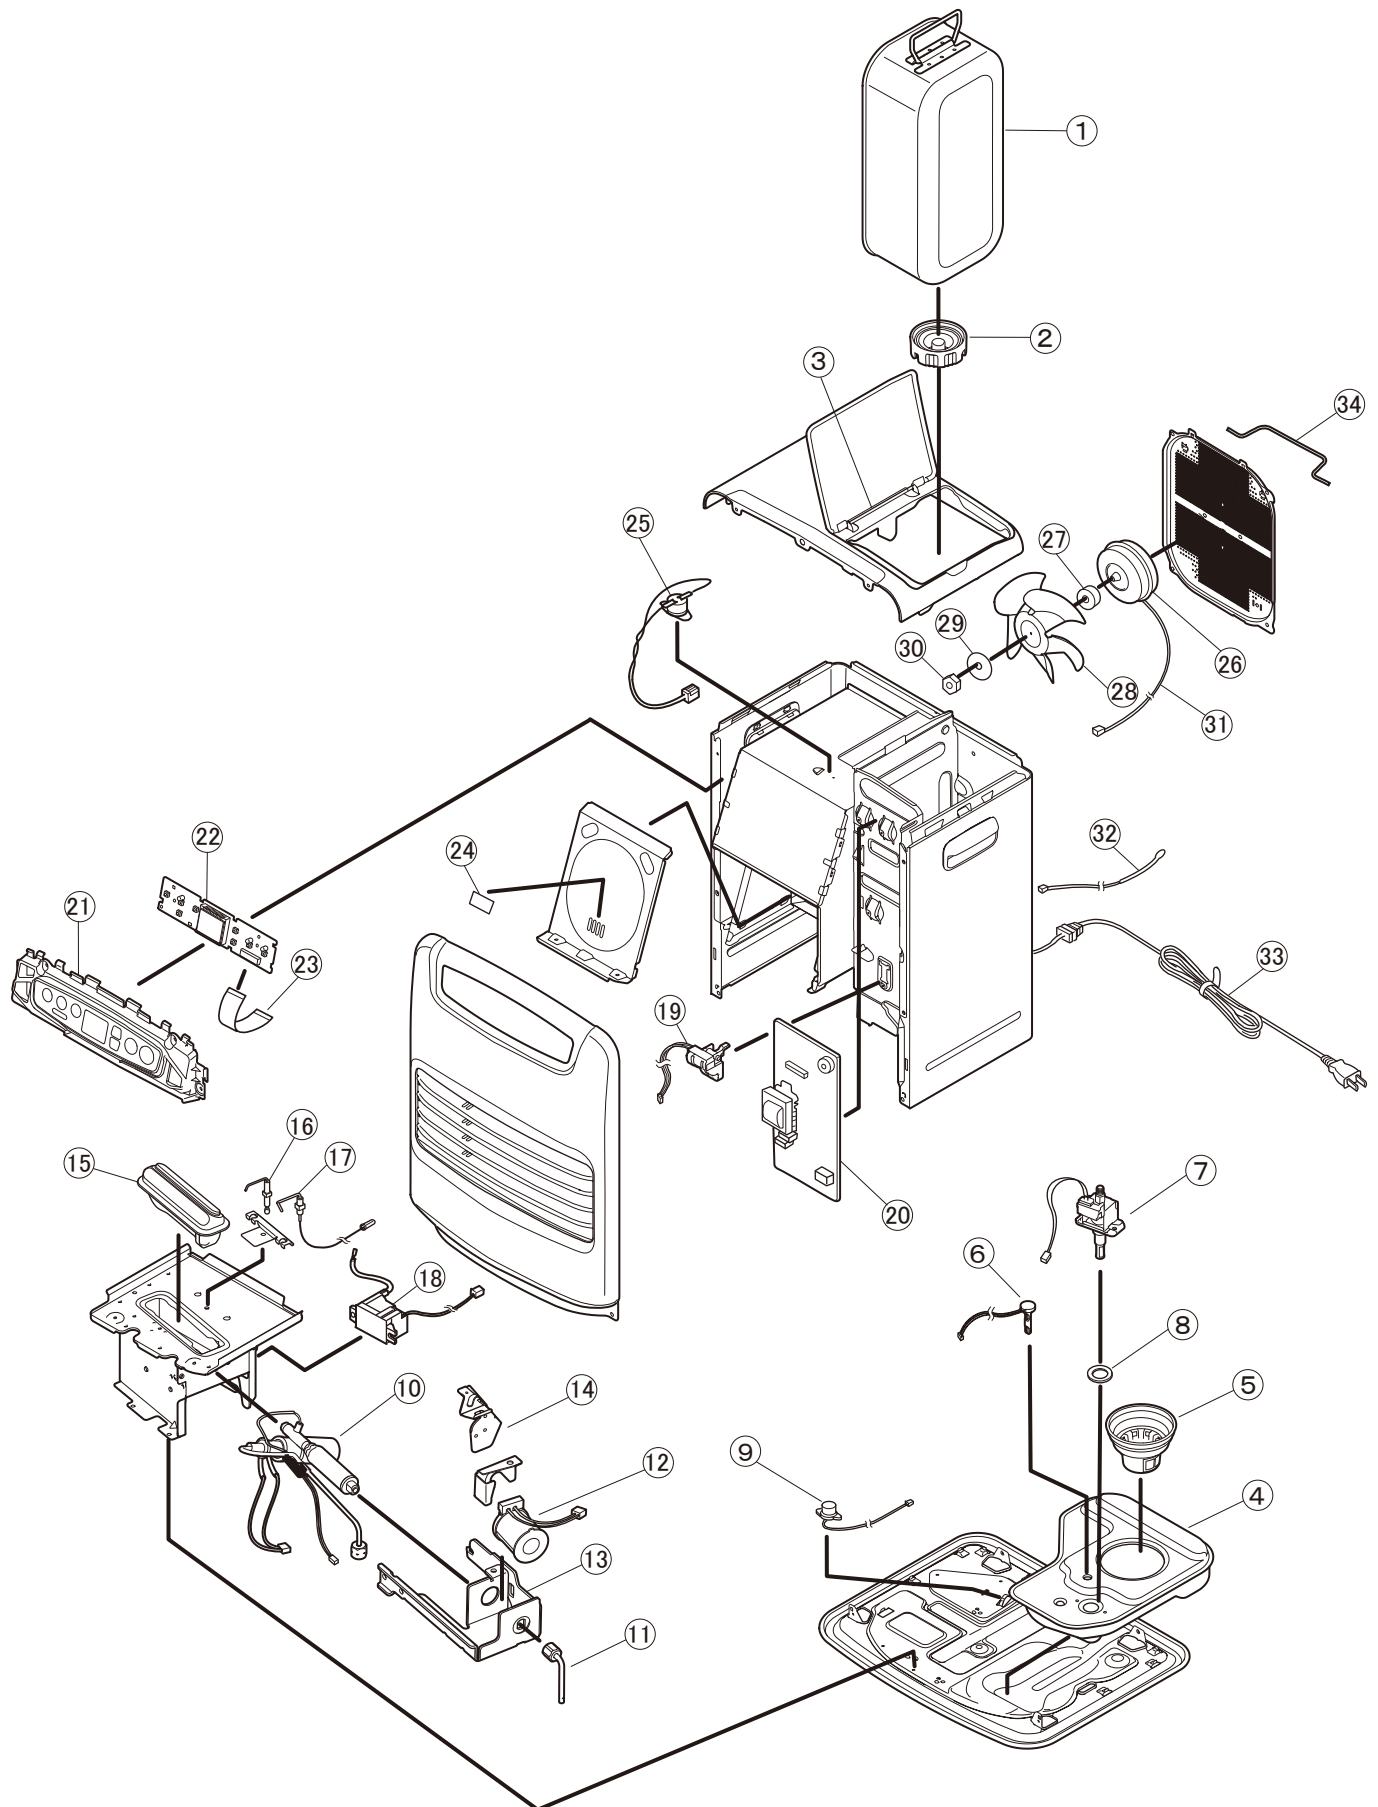

FW-3222NC・FWY-32CW1・KDF-32NC・FW-MV32NC・FW-KH3222NC

■分解図

FW-4222NC・FW-D422NC・KDF-42NC

イラストはFW-3222NC

■ 部品表No.1

W:ホワイト S:シルバー H:グレー

図番	商品コード	商品名	希望小売価格(本体価格)	FW-	FWY-	KDF-	FW-MV	FW-KH
				3222NC	32CW1	32NC	32NC	3222NC
				W	W	S	W/H	W/H
1	8121101	8121101 カートリッジタンク ※タンク口金付	3,850 円 (本体価格 3,500 円)	○	○	○	○	○
2	8100110	8100110 タンク口金	1,100 円 (本体価格 1,000 円)	○	○	○	○	○
3	8023629	8023629 枠フタシャフト	220 円 (本体価格 200 円)	○	○	○	○	○
4	8141120	8141120 油受皿	2,200 円 (本体価格 2,000 円)	○	○	○	○	○
5	8091130	8091130 油フィルター	660 円 (本体価格 600 円)	○	○	○	○	○
6	8141150	8141150 液面センサ	880 円 (本体価格 800 円)	○	○	○	○	○
7	8031200	8031200 電磁ポンプ	2,200 円 (本体価格 2,000 円)	○	○	○	○	○
8	2520010	2520010 ポンプパッキン	110 円 (本体価格 100 円)	○	○	○	○	○
9	4780100	4780100 感震器	660 円 (本体価格 600 円)	○	○	○	○	○
10	8041300	8041300 気化器	3,850 円 (本体価格 3,500 円)	○	○	○	○	○
11	8061310	8061310 ニゲパイプ	440 円 (本体価格 400 円)	○	○	○	○	○
12	8131320	8131320 電磁コイル	1,430 円 (本体価格 1,300 円)	○	○	○	○	○
13	6730300	6730300 気化器取付台	550 円 (本体価格 500 円)	○	○	○	○	○
14	8071350	8071350 気化器保護カバー	385 円 (本体価格 350 円)	○	○	○	○	○
15	8061400	8061400 バーナ	2,420 円 (本体価格 2,200 円)	○	○	○	○	○
16	8061410	8061410 点火プラグ	660 円 (本体価格 600 円)	○	○	○	○	○
17	8171422	8171422 フレームロッド 新 S	770 円 (本体価格 700 円)	○	○	○	○	○
18	8080460	8080460 イグナイター	2,200 円 (本体価格 2,000 円)	○	○	○	○	○
19	8131150	8131150 タンクセンサ	1,650 円 (本体価格 1,500 円)	○	○	○	○	○
20	8221500	8221500 メイン基板	4,180 円 (本体価格 3,800 円)	○		○	○	○
	8251501	8251501 メイン基板	4,180 円 (本体価格 3,800 円)		○			
21	8251544	8251544 操作盤	1,760 円 (本体価格 1,600 円)	○				
	8251552	8251552 操作盤(ホワイト)	1,760 円 (本体価格 1,600 円)		○			
	8251553	8251553 操作盤(シルバー)	1,760 円 (本体価格 1,600 円)			○		
	8251554	8251554 操作盤(ホワイト)	1,760 円 (本体価格 1,600 円)				○W	
	8251555	8251555 操作盤(グレー)	1,760 円 (本体価格 1,600 円)				○H	
	8251565	8251565 操作盤	1,760 円 (本体価格 1,600 円)					○
22	8171510	8171510 操作基板	2,750 円 (本体価格 2,500 円)	○	○	○	○	○
23	8061520	8061520 フラットケーブル	440 円 (本体価格 400 円)	○	○	○	○	○
24	2460820	2460820 マイカ板	110 円 (本体価格 100 円)	○	○	○	○	○
25	8111680	8111680 過熱防止サーモ組	770 円 (本体価格 700 円)	○	○	○	○	○
26	8081701	8081701 モータ	2,200 円 (本体価格 2,000 円)	○	○	○	○	○
27	6470020	6470020 モーターワッシャー-T5. 7	330 円 (本体価格 300 円)	○	○	○	○	○
28	4770100	4770100 ファン	1,100 円 (本体価格 1,000 円)	○	○	○	○	○
29	6370020	6370020 モーターワッシャー-T1. 6	275 円 (本体価格 250 円)	○	○	○	○	○
30	6370023	6370023 六角ナット(M4)	275 円 (本体価格 250 円)	○	○	○	○	○
31	8061720	8061720 モーターリード線	550 円 (本体価格 500 円)	○	○	○	○	○
32	8061750	8061750 ルームサーモ	550 円 (本体価格 500 円)	○	○	○	○	○
33	8140800	8140800 電源コード	880 円 (本体価格 800 円)	○	○	○	○	○
34	8161731	8161731 ファンスペーサ	550 円 (本体価格 500 円)	○	○	○	○	○