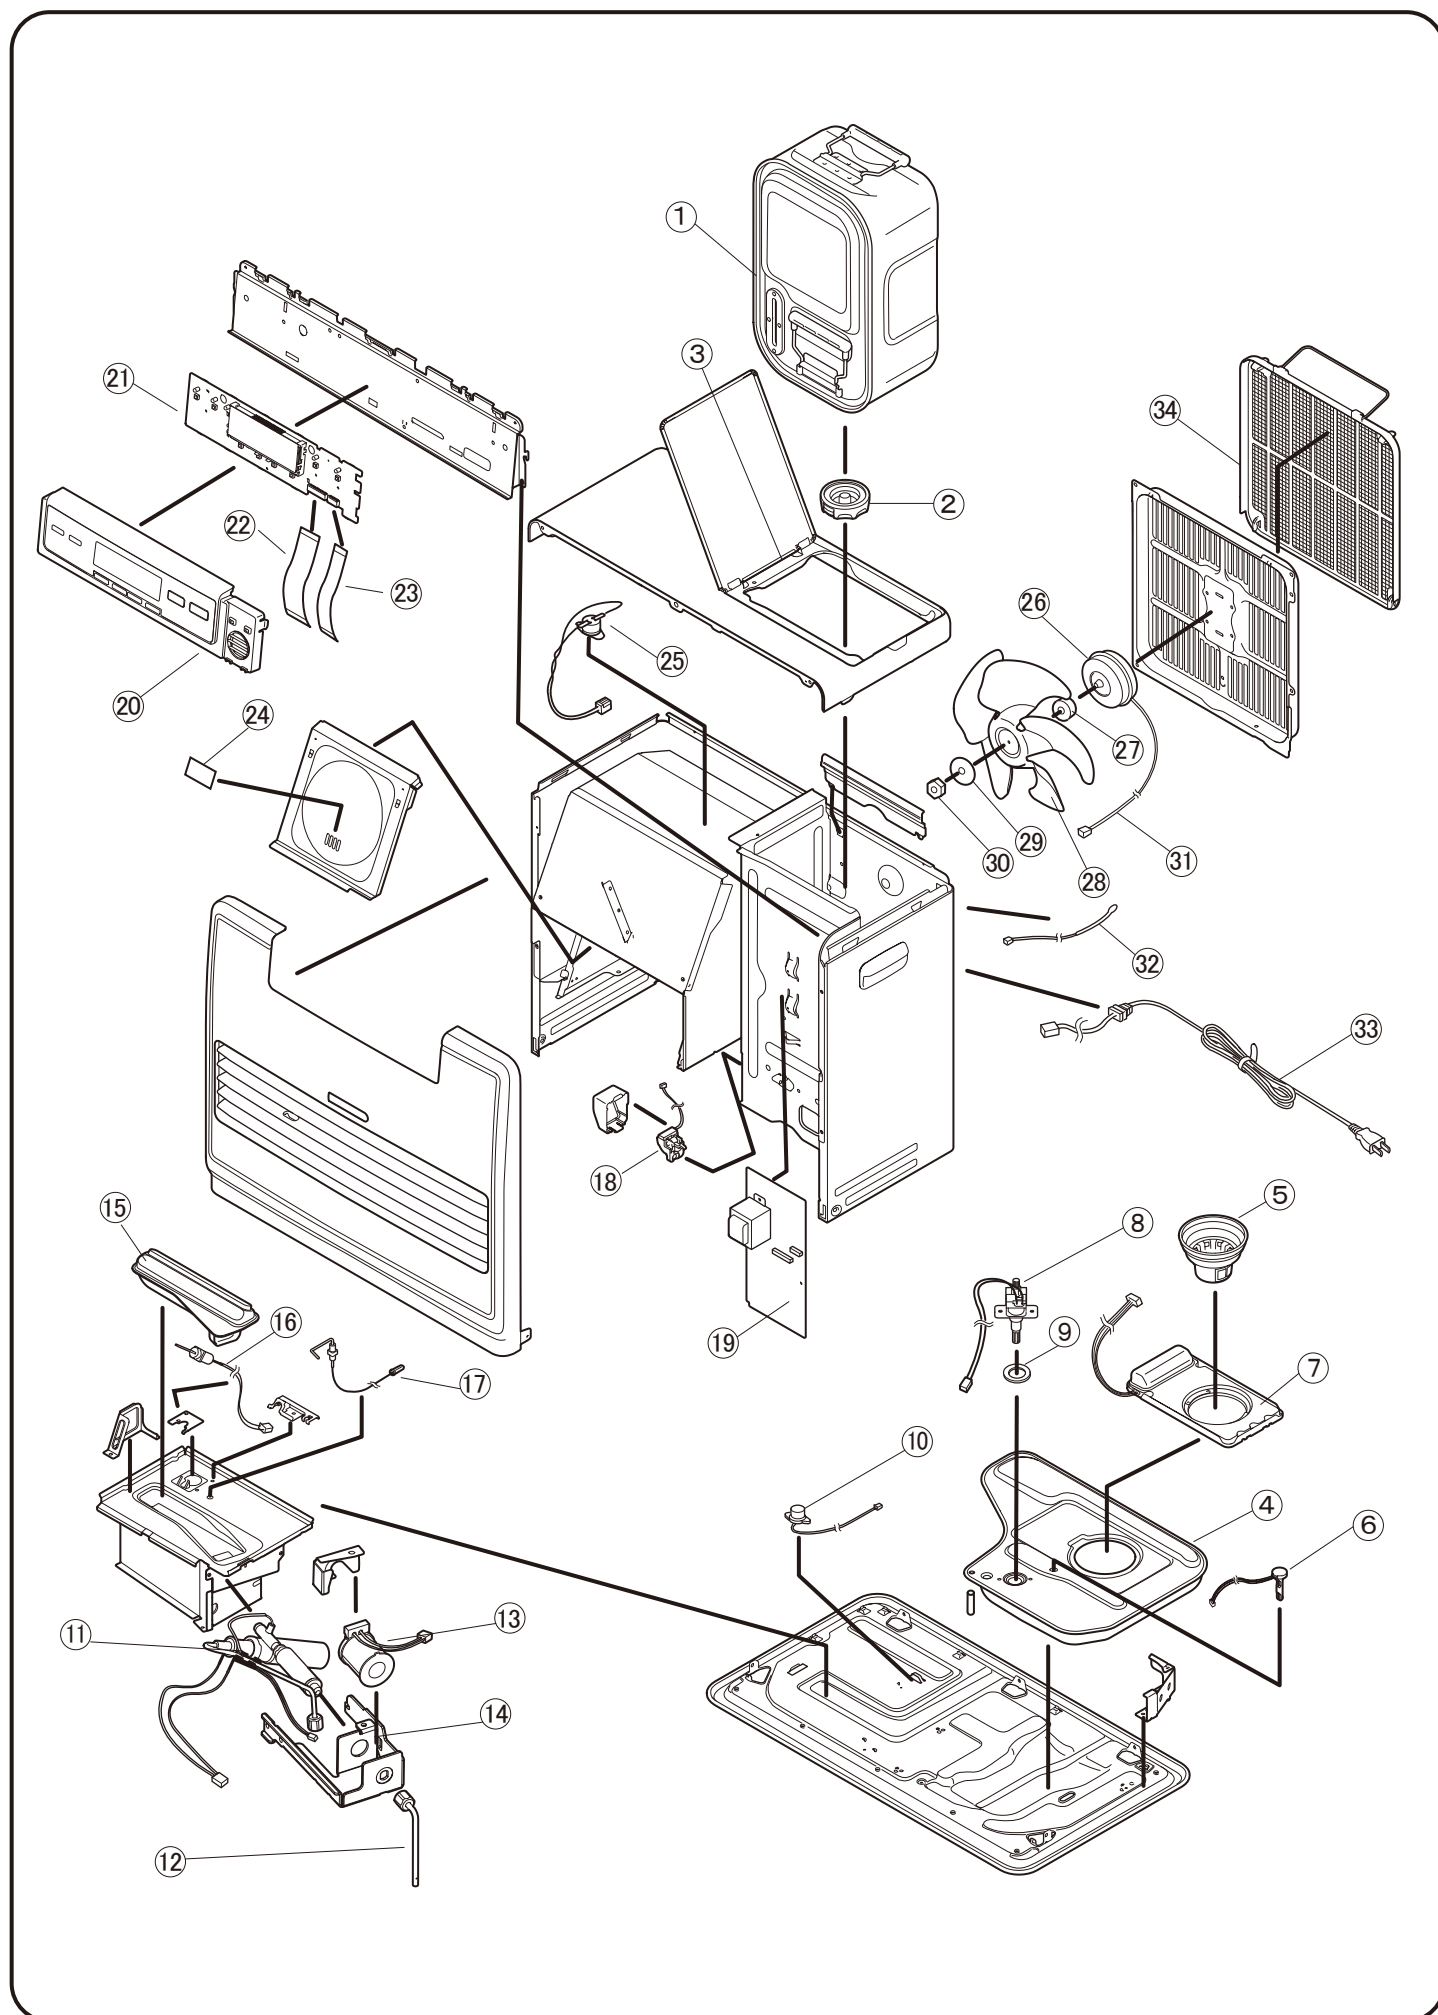

FW-72DX6

■分解図

■部品表

W:ホワイト

図番	商品コード	商品名	希望小売価格(本体価格)	FW-72DX6
				W
1	8123100	8123100 カートリッジタンク ※タンク口金付	4,950 円 (本体価格 4,500 円)	○
2	8100110	8100110 タンク口金	1,100 円 (本体価格 1,000 円)	○
3	8023629	8023629 枠フタシャフト	220 円 (本体価格 200 円)	○
4	8153120	8153120 油受皿	2,200 円 (本体価格 2,000 円)	○
5	8091130	8091130 油フィルター	660 円 (本体価格 600 円)	○
6	8153140	8153140 液面センサ	880 円 (本体価格 800 円)	○
7	8193150	8193150 油量センサ	3,850 円 (本体価格 3,500 円)	○
8	8033201	8033201 電磁ポンプ	2,200 円 (本体価格 2,000 円)	○
9	2520010	2520010 ポンプパッキン	110 円 (本体価格 100 円)	○
10	8073810	8073810 感震器	660 円 (本体価格 600 円)	○
11	8133300	8133300 気化器	3,850 円 (本体価格 3,500 円)	○
12	8073310	8073310 ニゲパイプ	440 円 (本体価格 400 円)	○
13	8133320	8133320 電磁コイル	1,430 円 (本体価格 1,300 円)	○
14	6730300	6730300 気化器取付台	550 円 (本体価格 500 円)	○
15	8133400	8133400 バーナ	2,420 円 (本体価格 2,200 円)	○
16	8133410	8133410 点火ヒータ	1,760 円 (本体価格 1,600 円)	○
17	8173422	8173422 フレームロッド_新_S	770 円 (本体価格 700 円)	○
18	8133150	8133150 タンクセンサ	1,650 円 (本体価格 1,500 円)	○
19	8163508	8163508 メイン基板	5,280 円 (本体価格 4,800 円)	○
20	8254540	8254540 操作盤	2,750 円 (本体価格 2,500 円)	○
21	8163513	8163513 操作基板	2,750 円 (本体価格 2,500 円)	○
22	8093522	8093522 フラットケーブル/24P	440 円 (本体価格 400 円)	○
23	8163521	8163521 フラットケーブル/10P	440 円 (本体価格 400 円)	○
24	2460820	2460820 マイカ板	110 円 (本体価格 100 円)	○
25	8033680	8033680 過熱防止サーモ組	770 円 (本体価格 700 円)	○
26	8023700	8023700 モータ	2,200 円 (本体価格 2,000 円)	○
27	6470020	6470020 モーターワッシャーT5. 7	330 円 (本体価格 300 円)	○
28	8033710	8033710 ファン	1,100 円 (本体価格 1,000 円)	○
29	6370020	6370020 モーターワッシャーT1. 6	275 円 (本体価格 250 円)	○
30	6370023	6370023 6角ナット(M4)	275 円 (本体価格 250 円)	○
31	8023720	8023720 モーターリード線	550 円 (本体価格 500 円)	○
32	8024750	8024750 ルームサーモ	550 円 (本体価格 500 円)	○
33	8133801	8133801 電源コード	880 円 (本体価格 800 円)	○
34	8033740	8033740 ファンフィルター	1,650 円 (本体価格 1,500 円)	○