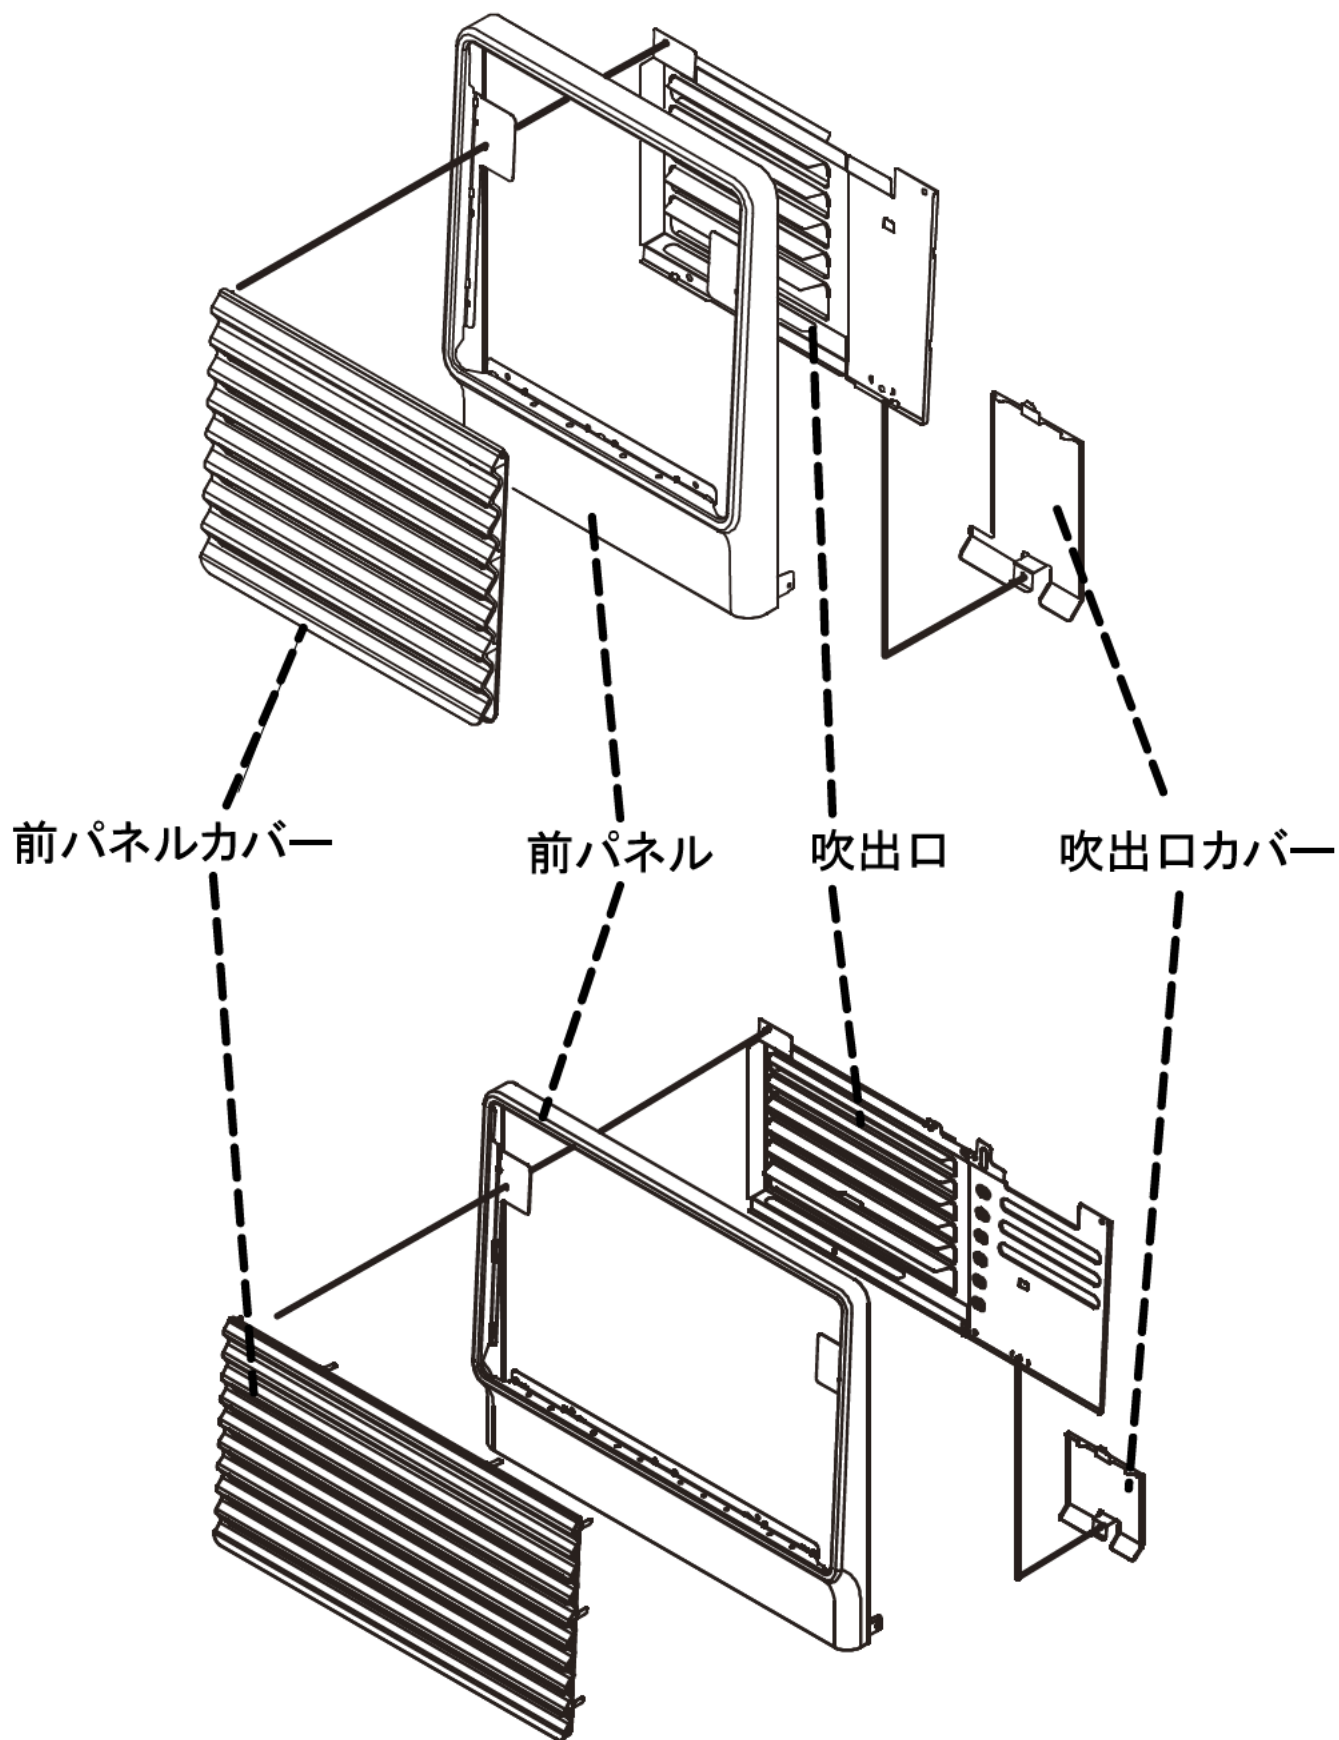

〔FX-32・52タイプ〕

〔FX-72タイプ〕