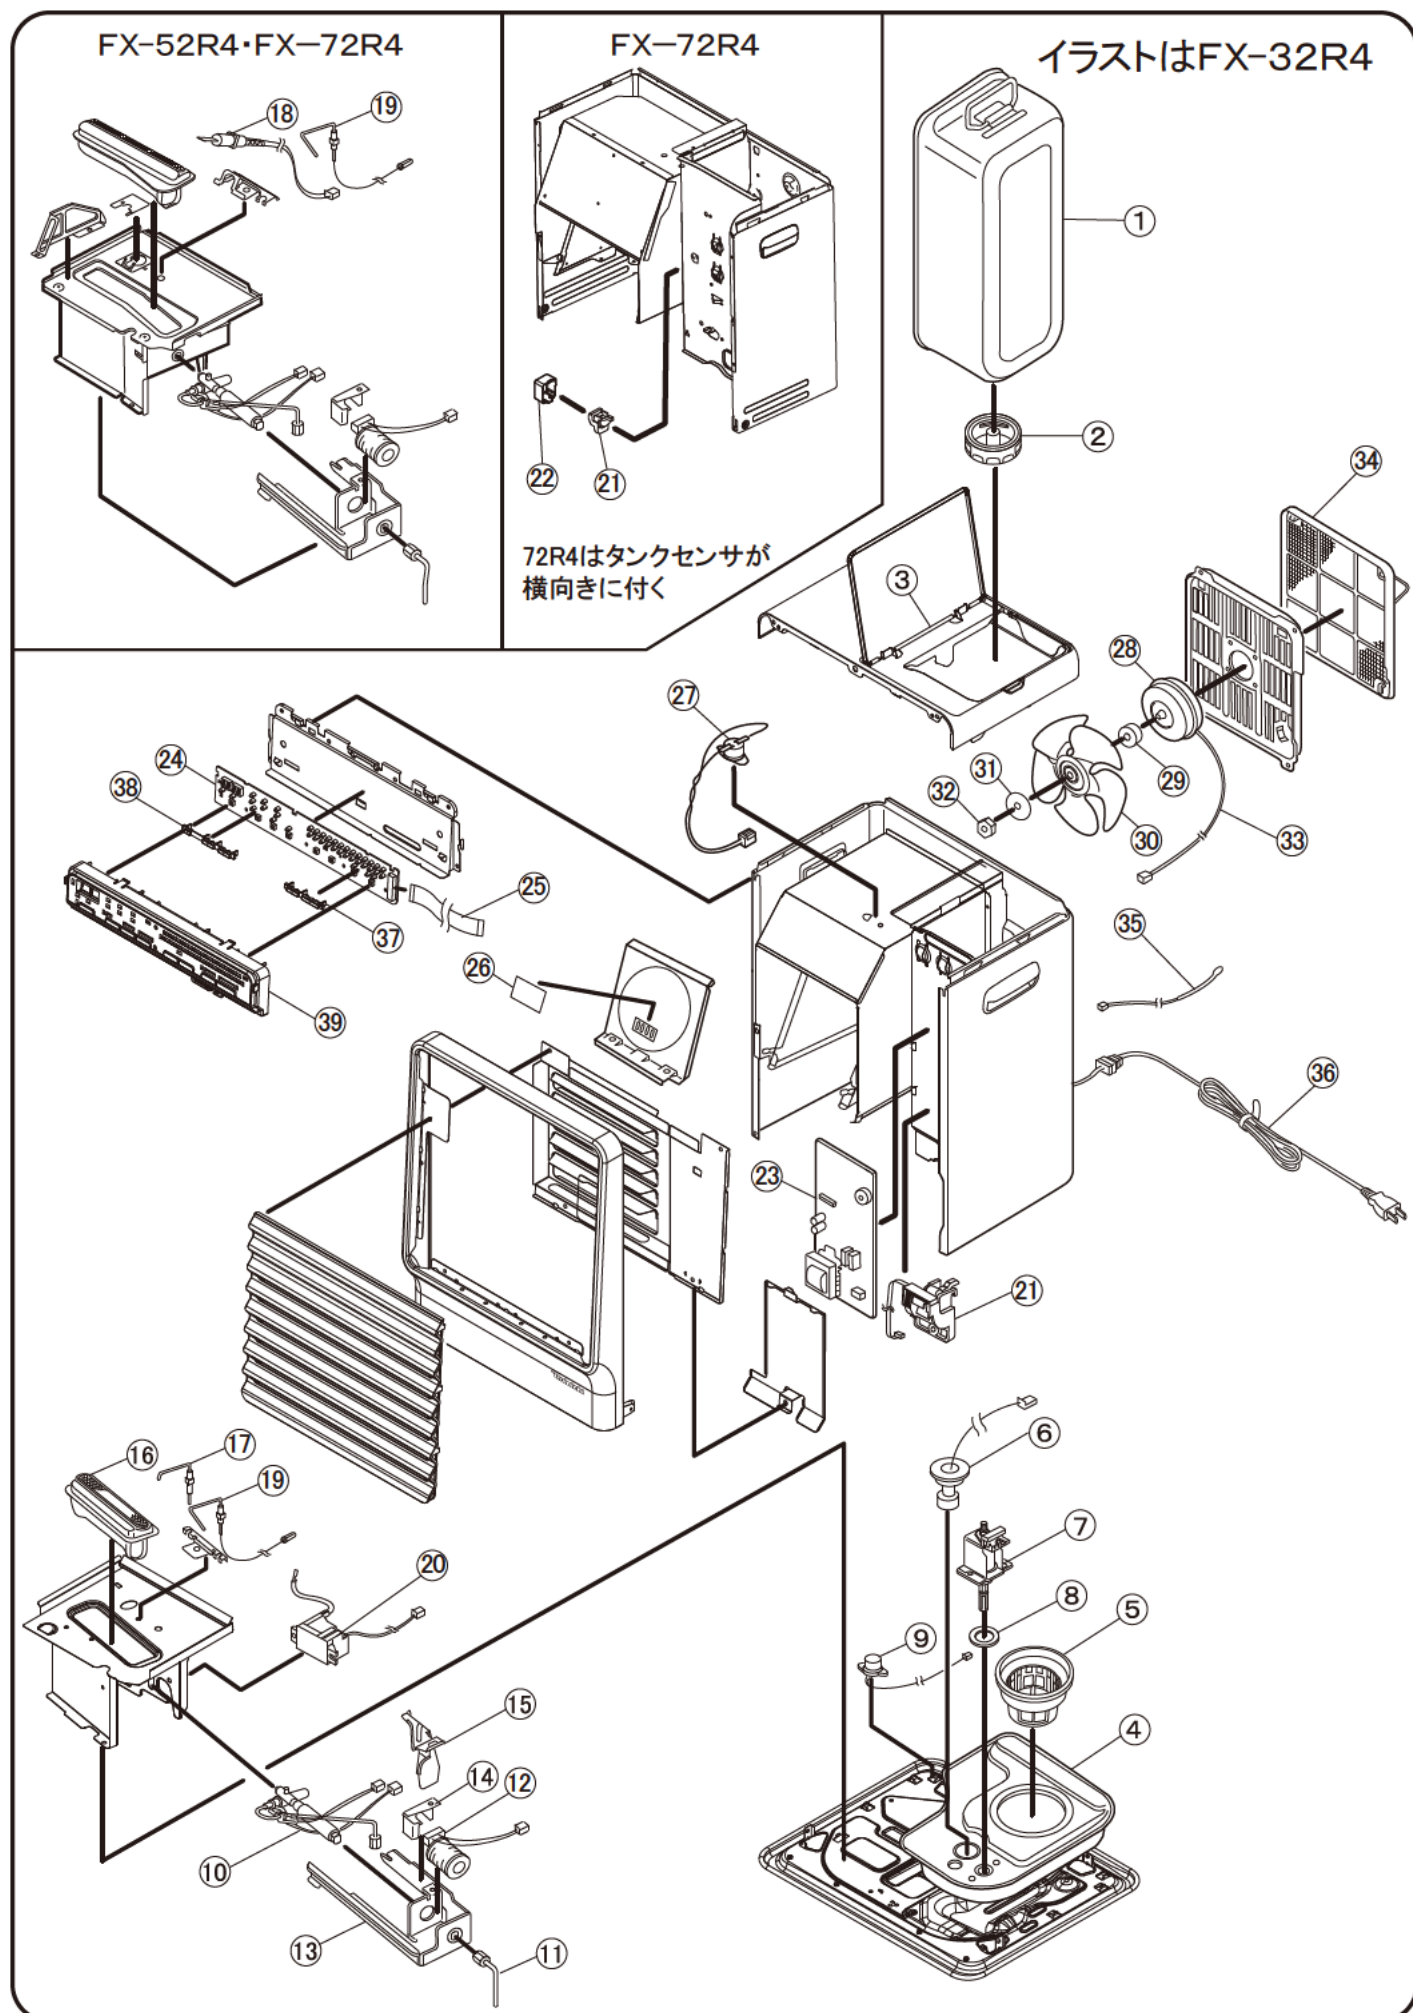

FX-32R4・FX-52R4・FX-72R4

■ 分解図

■ 部品表(1)

W:ホワイト

図番	商品コード	商品名	価格	FX-32R4	FX-52R4	FX-72R4
				W	W	W
1	8121101	8121101 カートリッジタンク ※1	3,000 円(税抜)	○		
	8121102	8121102 カートリッジタンク ※1	4,000 円(税抜)		○	
	8123100	8123100 カートリッジタンク ※1	4,000 円(税抜)			○
2	8100110	8100110 タンク口金	800 円(税抜)	○	○	○
3	8023629	8023629 枠フタシャフト	200 円(税抜)	○	○	○
4	8111120	8111120 油受皿	2,000 円(税抜)	○		
	8123120	8123120 油受皿	2,000 円(税抜)		○	
	8133121	8133121 油受皿	2,000 円(税抜)			○
5	8091130	8091130 油フィルター	500 円(税抜)	○	○	○
6	4810400	4810400 フロートスイッチ	800 円(税抜)	○	○	○
7	8031200	8031200 電磁ポンプ	2,000 円(税抜)	○		
	8033200	8033200 電磁ポンプ	2,000 円(税抜)		○	
	8033201	8033201 電磁ポンプ	2,000 円(税抜)			○
8	2520010	2520010 ポンプパッキン	100 円(税抜)	○	○	○
9	4780100	4780100 感震器	600 円(税抜)	○		
	8073810	8073810 感震器	600 円(税抜)		○	○
10	8041300	8041300 気化器	3,000 円(税抜)	○		
	8133300	8133300 気化器	3,000 円(税抜)			○
	8153300	8153300 気化器	3,000 円(税抜)		○	
11	8061310	8061310 ニゲパイプ	400 円(税抜)	○		
	8073310	8073310 ニゲパイプ	400 円(税抜)			○
	8123310	8123310 ニゲパイプ	400 円(税抜)		○	
12	8131320	8131320 電磁コイル	1,300 円(税抜)	○	○	
	8133320	8133320 電磁コイル	1,300 円(税抜)			○
13	6730300	6730300 気化器取付台	500 円(税抜)	○	○	○
14	4630400	4630400 気化器押え金具	300 円(税抜)	○	○	○
15	8071350	8071350 気化器保護カバー	350 円(税抜)	○		
16	8061400	8061400 バーナ	2,000 円(税抜)	○		
	8073400	8073400 バーナ	2,000 円(税抜)		○	
	8133400	8133400 バーナ	2,000 円(税抜)			○
17	8061410	8061410 点火プラグ	600 円(税抜)	○		
18	8053410	8053410 点火ヒータ	1,600 円(税抜)		○	
	8133410	8133410 点火ヒータ	1,600 円(税抜)			○
19	8171422	8171422 フレームロッド__新__S	700 円(税抜)	○		
	8173420	8173420 フレームロッド__新__S	700 円(税抜)		○	
	8173422	8173422 フレームロッド__新__S	700 円(税抜)			○
20	8080460	8080460 イグナイター	2,000 円(税抜)	○		