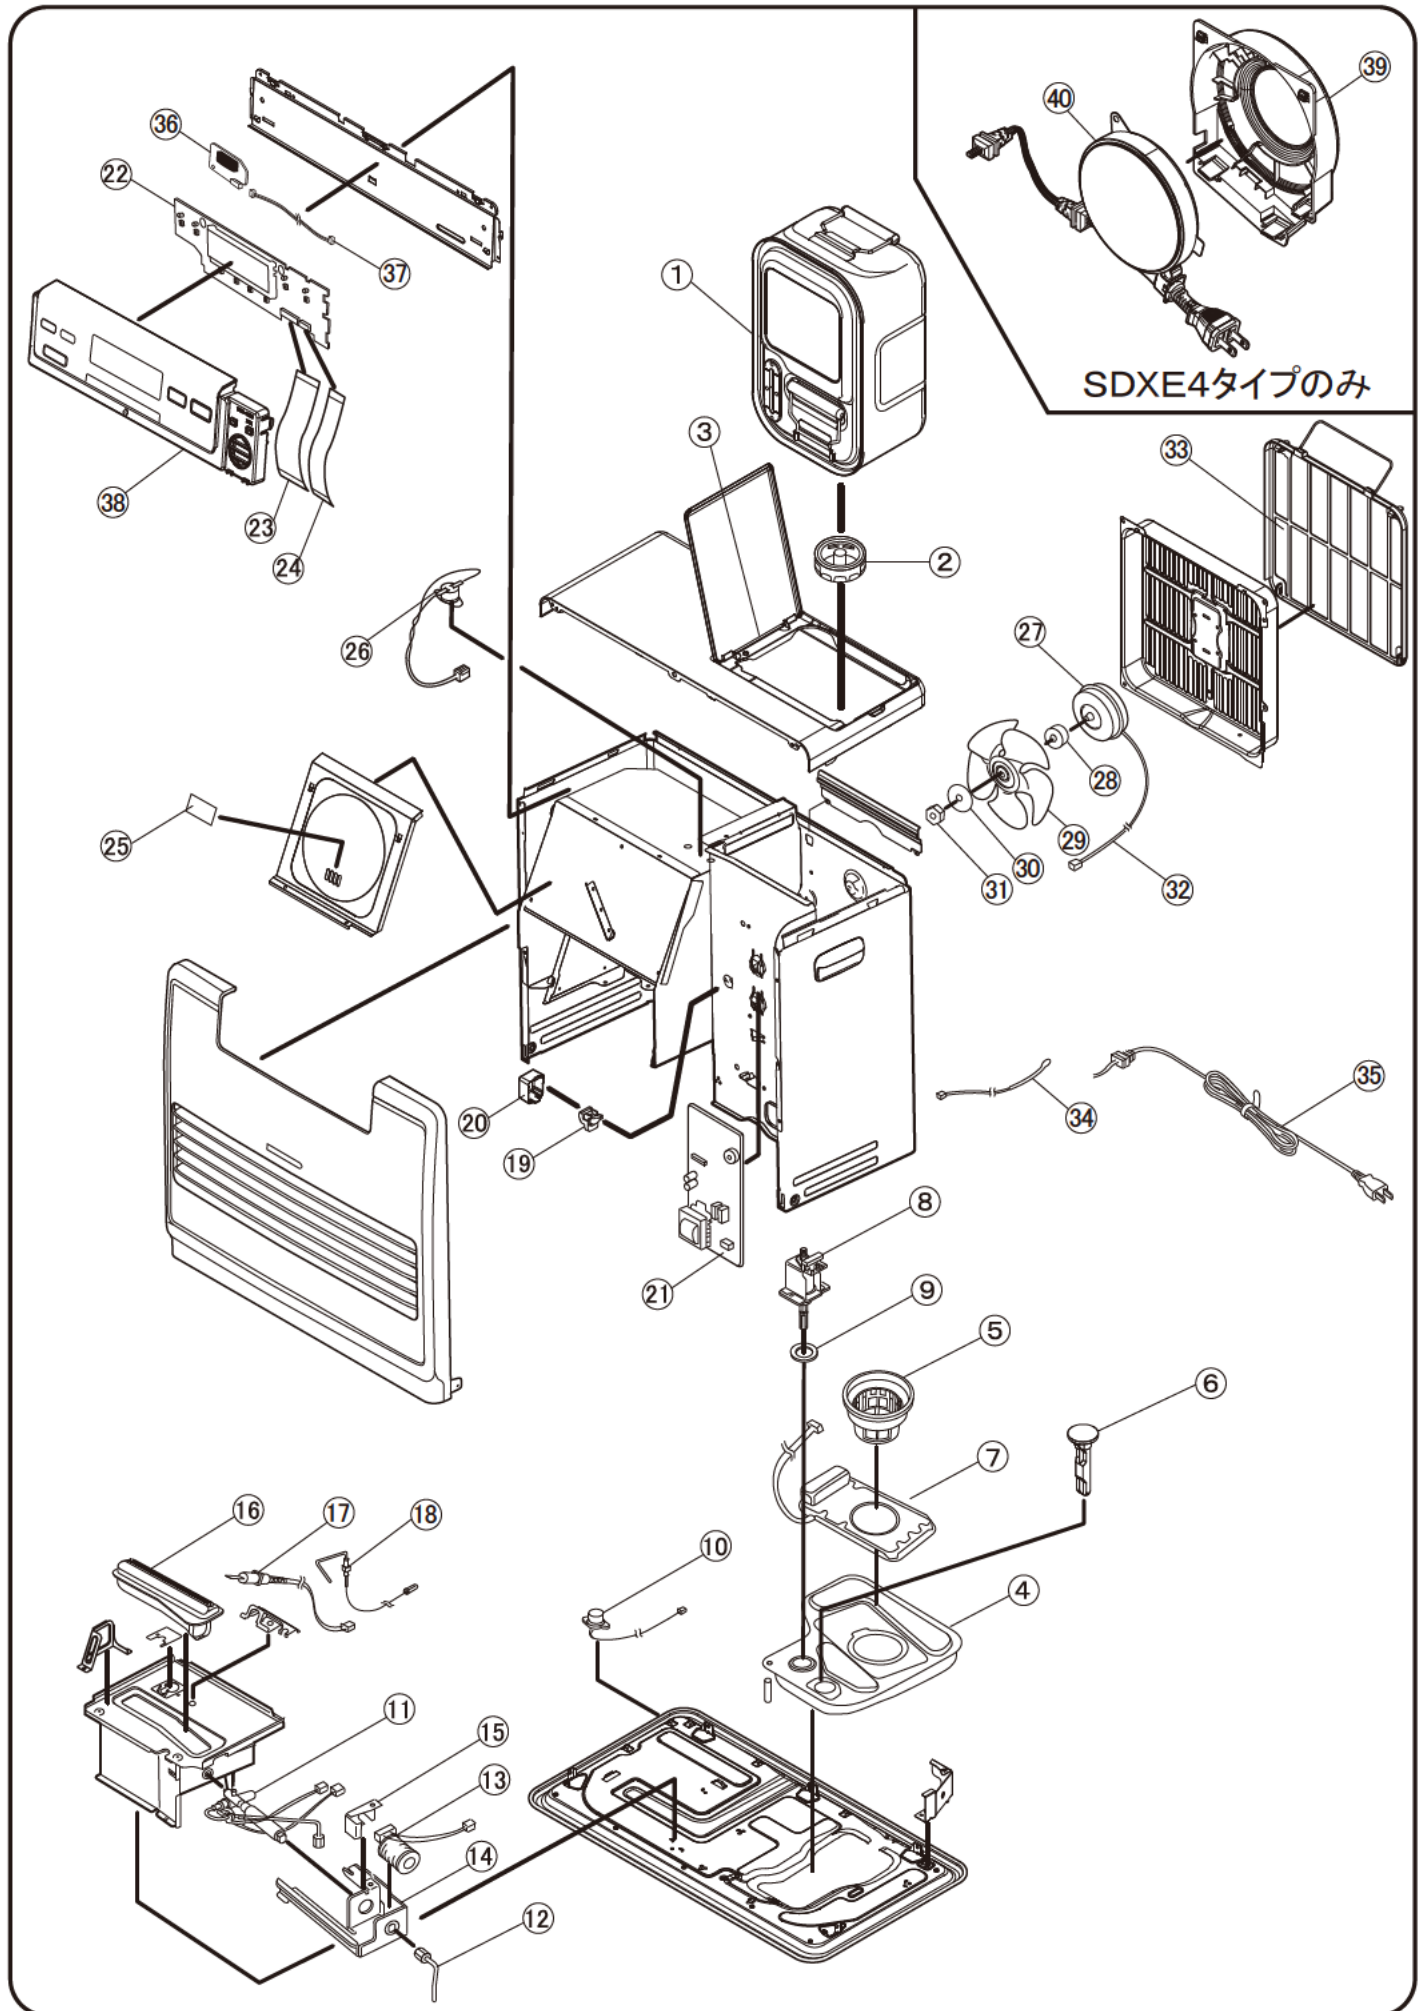

■ 分解図

■ 部品表

W:ホワイト

図番	商品コード	商品名	価格	FW-6716	FW-7216	FW-6716	FW-7216
				SDX	SDX	SDXE4	SDXE4
				W	W	W	W
1	8123100	8123100 カートリッジタンク ※1	4,000 円(税抜)	○	○	○	○
2	8100110	8100110 タンク口金	800 円(税抜)	○	○	○	○
3	8023629	8023629 枠フタシャフト	200 円(税抜)	○	○	○	○
4	8153120	8153120 油受皿	2,000 円(税抜)	○	○	○	○
5	8091130	8091130 油フィルター	500 円(税抜)	○	○	○	○
6	8153140	8153140 液面センサ	800 円(税抜)	○	○	○	○
7	8151140	8151140 油量センサ	3,500 円(税抜)	○	○	○	○
8	8033201	8033201 電磁ポンプ	2,000 円(税抜)	○	○	○	○
9	2520010	2520010 ポンプパッキン	100 円(税抜)	○	○	○	○
10	8073810	8073810 感震器	600 円(税抜)	○	○	○	○
11	8133300	8133300 気化器	3,000 円(税抜)	○	○	○	○
12	8073310	8073310 ニゲパイプ	400 円(税抜)	○	○	○	○
13	8133320	8133320 電磁コイル	1,300 円(税抜)	○	○	○	○
14	6730300	6730300 気化器取付台	500 円(税抜)	○	○	○	○
15	4630400	4630400 気化器押え金具	300 円(税抜)	○	○	○	○
16	8133400	8133400 パーナ	2,000 円(税抜)	○	○	○	○
17	8133410	8133410 点火ヒータ	1,600 円(税抜)	○	○	○	○
18	8173422	8173422 フレームロッド__新__S	700 円(税抜)	○	○	○	○
19	8133150	8133150 タンクセンサ	1,500 円(税抜)	○	○	○	○
20	8133151	8133151 タンクセンサカバー(ホワイト)	500 円(税抜)	○	○	○	○
21	8183501	8183501 メイン基板	4,800 円(税抜)	○	○	○	○
22	8182511	8182511 操作基板	2,500 円(税抜)		○		○
	8183514	8183514 操作基板	2,500 円(税抜)	○		○	
23	8093522	8093522 フラットケーブル/24P	400 円(税抜)	○	○	○	○
24	8163521	8163521 フラットケーブル/10P	400 円(税抜)	○	○	○	○
25	2460820	2460820 マイカ板	100 円(税抜)	○	○	○	○
26	8033680	8033680 過熱防止サーモ組	700 円(税抜)	○	○	○	○
27	8023700	8023700 モータ	2,000 円(税抜)	○	○	○	○
28	6470020	6470020 モーターワッシャーT5. 7	300 円(税抜)	○	○	○	○
29	8033710	8033710 ファン	1,000 円(税抜)	○	○	○	○
30	6370020	6370020 モーターワッシャーT1. 6	250 円(税抜)	○	○	○	○
31	6370023	6370023 六角ナット(M4)	250 円(税抜)	○	○	○	○
32	8023720	8023720 モーターリード線	500 円(税抜)	○	○	○	○
33	8033740	8033740 ファンフィルター	1,200 円(税抜)	○	○		
	8193741	8193741 ファンフィルター	2,000 円(税抜)			○	○
34	8024750	8024750 ルームサーモ	500 円(税抜)	○	○	○	○
35	8133801	8133801 電源コード	800 円(税抜)	○	○		
36	8183972	8183972 人感センサ組立品	2,000 円(税抜)	○	○	○	○
37	8183971	8183971 人感センサリード線組立品	500 円(税抜)	○	○	○	○
38	8193545	8193545 操作盤(ホワイト)	2,500 円(税抜)	○			
	8193546	8193546 操作盤(ホワイト)	2,500 円(税抜)		○		
	8193549	8193549 操作盤(ホワイト)	2,500 円(税抜)			○	
	8193550	8193550 操作盤(ホワイト)	2,500 円(税抜)				○
39	8181801	8181801 コードリールカバー(シルバー)	1,000 円(税抜)			○W	○W
40	8193802	8193802 電源コードリール組立品	2,000 円(税抜)			○	○