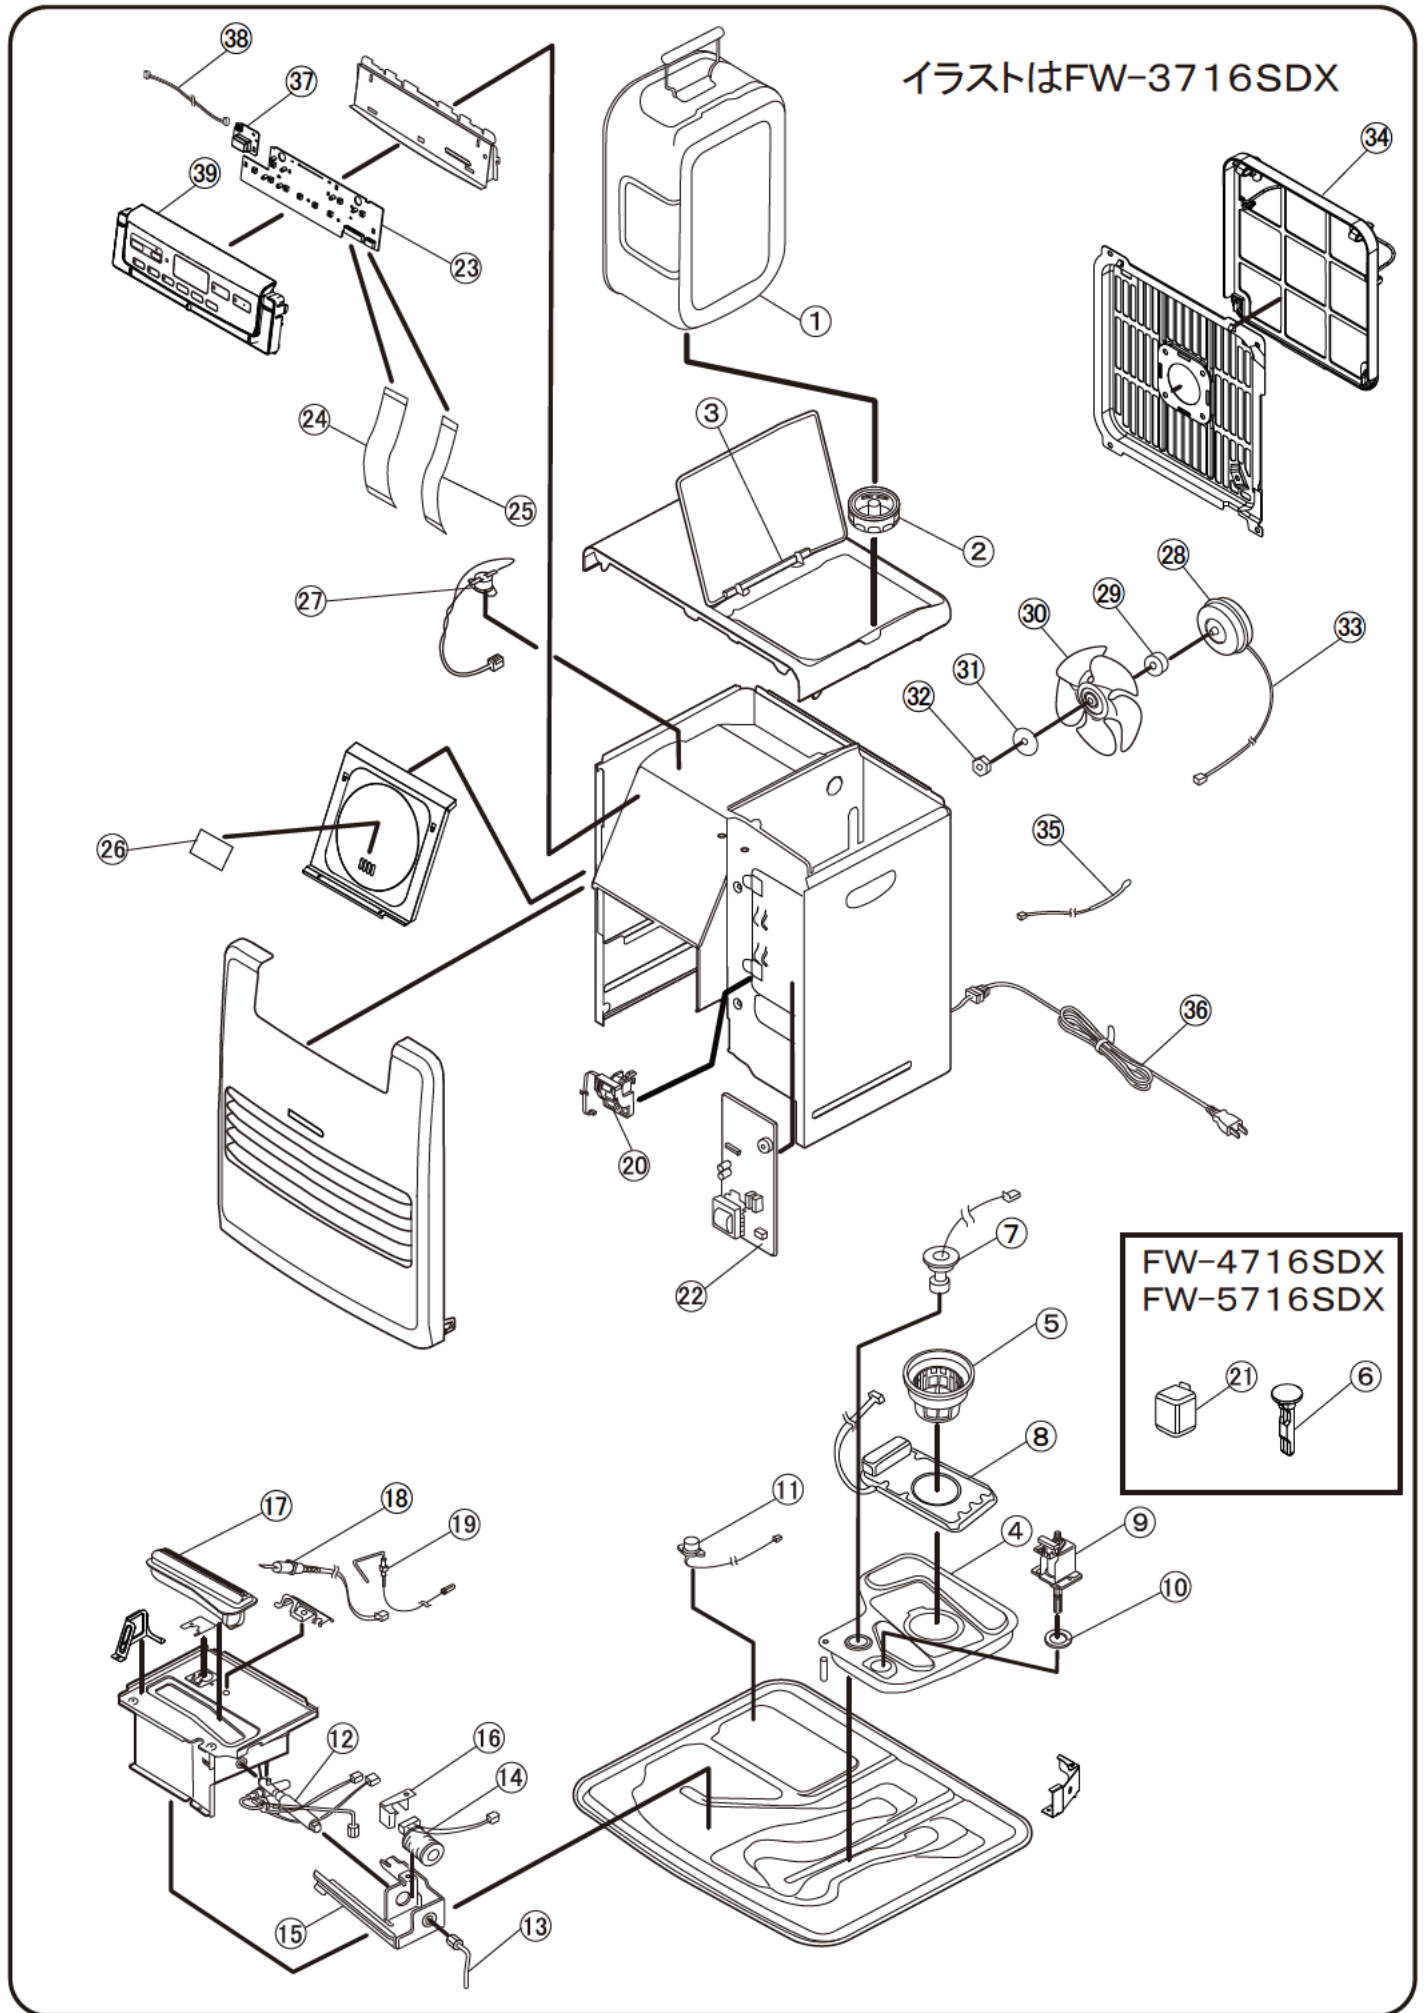

■ 分解図

■ 部品表

W:ホワイト T:ブラウン

図番	商品コード	商品名	価格	FW-3716SDX	FW-4716SDX	FW-5716SDX
				W/T	W/T	W/T
1	8123100	8123100 カートリッジタンク ※1	4,000 円(税抜)	○	○	○
2	8100110	8100110 タンク口金	800 円(税抜)	○	○	○
3	8023629	8023629 枠フタシャフト	200 円(税抜)	○	○	○
4	8033121	8033121 油受皿	2,000 円(税抜)	○		
	8153120	8153120 油受皿	2,000 円(税抜)		○	○
5	8091130	8091130 油フィルター	500 円(税抜)	○	○	○
6	8153140	8153140 液面センサ	800 円(税抜)		○	○
7	4810400	4810400 フロートスイッチ	800 円(税抜)	○		
8	8151140	8151140 油量センサ	3,500 円(税抜)	○		
	8153141	8153141 油量センサ	3,500 円(税抜)		○	○
9	8031201	8031201 電磁ポンプ	2,000 円(税抜)	○		
	8033200	8033200 電磁ポンプ	2,000 円(税抜)			○
	8072200	8072200 電磁ポンプ	2,000 円(税抜)		○	
10	2520010	2520010 ポンプバッキン	100 円(税抜)	○	○	○
11	6680100	6680100 感震器	600 円(税抜)	○		
	8073810	8073810 感震器	600 円(税抜)		○	○
12	8041300	8041300 気化器	3,000 円(税抜)	○		
	8153300	8153300 気化器	3,000 円(税抜)			○
	8182300	8182300 気化器	3,000 円(税抜)		○	
13	8031310	8031310 ニゲパイプ	400 円(税抜)	○		
	8073310	8073310 ニゲパイプ	400 円(税抜)		○	○
14	8131320	8131320 電磁コイル	1,300 円(税抜)	○		
	8133320	8133320 電磁コイル	1,300 円(税抜)		○	○
15	6730300	6730300 気化器取付台	500 円(税抜)	○	○	○
16	4630400	4630400 気化器押え金具	300 円(税抜)	○	○	○
17	8071400	8071400 パーナ	2,000 円(税抜)	○		
	8072400	8072400 パーナ	2,000 円(税抜)		○	
	8073400	8073400 パーナ	2,000 円(税抜)			○
18	8091410	8091410 点火ヒータ	1,600 円(税抜)	○		
	8153410	8153410 点火ヒータ	1,600 円(税抜)		○	○
19	8171422	8171422 フレームロッド 新 S	700 円(税抜)	○		
	8173421	8173421 フレームロッド 新 S	700 円(税抜)		○	○
20	8131150	8131150 タンクセンサ	1,500 円(税抜)	○		
	8133150	8133150 タンクセンサ	1,500 円(税抜)			○
21	8133151	8133151 タンクセンサカバー(ホワイト)	500 円(税抜)		OW・T	OW・T
22	8181505	8181505 メイン基板	3,800 円(税抜)	○		
	8182500	8182500 メイン基板	4,800 円(税抜)		○	
	8183500	8183500 メイン基板	4,800 円(税抜)			○
23	8181511	8181511 操作基板	2,500 円(税抜)	○		
	8182511	8182511 操作基板	2,500 円(税抜)		○	
	8183514	8183514 操作基板	2,500 円(税抜)			○
24	8093520	8093520 フラットケーブル/24P	400 円(税抜)	○	○	○
25	8153521	8153521 フラットケーブル/10P	400 円(税抜)	○	○	○
26	2460820	2460820 マイカ板	100 円(税抜)	○	○	○
27	8123680	8123680 過熱防止サーモ組	700 円(税抜)	○		
	8153680	8153680 過熱防止サーモ組	700 円(税抜)		○	○
28	8023700	8023700 モータ	2,000 円(税抜)		○	○
	8081700	8081700 モータ	2,000 円(税抜)	○		
29	6470020	6470020 モーターワッシャーT5. 7	300 円(税抜)	○	○	○
	6670100	6670100 ファン	1,000 円(税抜)		○	○
	8031710	8031710 ファン	1,000 円(税抜)	○		
31	6370020	6370020 モーターワッシャーT1. 6	250 円(税抜)	○	○	○
32	6370023	6370023 六角ナット(M4)	250 円(税抜)	○	○	○
33	8024720	8024720 モーターリード線	500 円(税抜)	○		
	8153720	8153720 モーターリード線	500 円(税抜)		○	○
34	4670300	4670300 ファンフィルター	1,000 円(税抜)	○		
	6670300	6670300 ファンフィルター	1,000 円(税抜)		○	○
35	8024750	8024750 ルームサーモ	500 円(税抜)	○	○	○
36	8024800	8024800 電源コード	800 円(税抜)	○		
	8133801	8133801 電源コード	800 円(税抜)		○	○
37	8171970	8171970 人感センサ組立品	2,000 円(税抜)	○	○	○
38	8181970	8181970 人感センサリード線組立品	500 円(税抜)	○		
	8183971	8183971 人感センサリード線組立品	500 円(税抜)		○	○
39	8191550	8191550 操作盤(ホワイト)	2,000 円(税抜)	OW・T		
	8192544	8192544 操作盤(ホワイト)	2,500 円(税抜)		OW・T	
	8193544	8193544 操作盤(ホワイト)	2,500 円(税抜)			OW・T