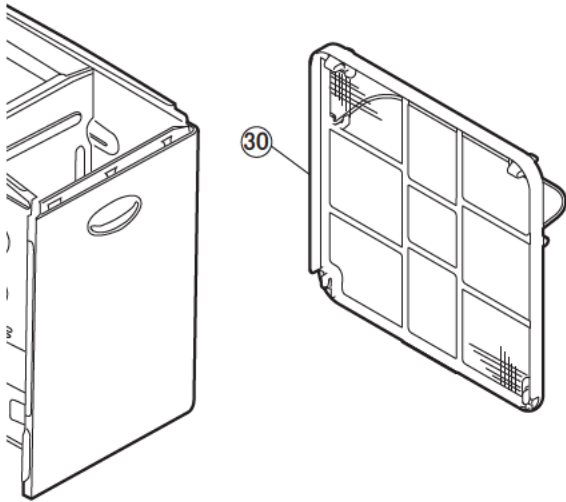

■ 分解図

イラストはFW-66L

イラストはFW-3616L

■ 部品表

S:シルバー W:ホワイト N:ゴールド

図番	商品コード	商品名	価格	FW-3616L S/W	FW-4616L S/W	FW-5616L S/W	FW-66L N
1	8123100	8123100 カートリッジタンク ※1	4,000 円(税抜)	○	○	○	○
2	8100110	8100110 タンク口金	800 円(税抜)	○	○	○	○
3	8023629	8023629 枠フタシャフト	200 円(税抜)	○	○	○	○
4	8041121	8041121 油受皿	2,000 円(税抜)	○			○
	8073120	8073120 油受皿	2,000 円(税抜)		○	○	
5	8091130	8091130 油フィルター	500 円(税抜)	○	○	○	○
6	4810400	4810400 フロートスイッチ	800 円(税抜)	○	○	○	○
7	8031201	8031201 電磁ポンプ	2,000 円(税抜)	○			
	8033200	8033200 電磁ポンプ	2,000 円(税抜)			○	
	8033201	8033201 電磁ポンプ	2,000 円(税抜)				○
	8072200	8072200 電磁ポンプ	2,000 円(税抜)		○		
8	2520010	2520010 ポンプパッキン	100 円(税抜)	○	○	○	○
9	6680100	6680100 感震器	600 円(税抜)	○			
9	8073810	8073810 感震器	600 円(税抜)		○	○	
	8103810	8103810 感震器	600 円(税抜)				○
	8033300	8033300 気化器	3,000 円(税抜)			○	○
10	8041300	8041300 気化器	3,000 円(税抜)	○	○		
11	8031310	8031310 ニゲパイプ	400 円(税抜)	○			
11	8033310	8033310 ニゲパイプ	400 円(税抜)				○
	8073310	8073310 ニゲパイプ	400 円(税抜)		○	○	
	8131320	8131320 電磁コイル	1,300 円(税抜)	○	○	○	
12	8133320	8133320 電磁コイル	1,300 円(税抜)				○
13	6730300	6730300 気化器取付台	500 円(税抜)	○	○	○	○
14	4630400	4630400 気化器押え金具	300 円(税抜)	○	○	○	○
15	8033400	8033400 バーナ	2,000 円(税抜)				○
	8071400	8071400 バーナ	2,000 円(税抜)	○			
	8072400	8072400 バーナ	2,000 円(税抜)		○		
	8073400	8073400 バーナ	2,000 円(税抜)			○	
16	8053410	8053410 点火ヒータ	1,600 円(税抜)				○
16	8073410	8073410 点火ヒータ	1,600 円(税抜)		○	○	
16	8091410	8091410 点火ヒーター	1,600 円(税抜)	○			
17	8171422	8171422 フレームロッド 新 S	700 円(税抜)	○			
	8172420	8172420 フレームロッド 新 S	700 円(税抜)		○	○	
	8173420	8173420 フレームロッド 新 S	700 円(税抜)				○
18	8131150	8131150 タンクセンサ	1,500 円(税抜)	○	○	○	○
19	8161500	8161500 メイン基板	3,800 円(税抜)	○	○		
19	8163500	8163500 メイン基板	3,800 円(税抜)			○	
	8163510	8163510 メイン基板	4,800 円(税抜)				○
	8161510	8161510 操作基板	2,500 円(税抜)	○		○	
20	8162510	8162510 操作基板	2,500 円(税抜)		○		○
21	8031520	8031520 フラットケーブル	400 円(税抜)	○			
	8073520	8073520 フラットケーブル	400 円(税抜)		○	○	
	8153520	8153520 フラットケーブル/22P	400 円(税抜)				○
22	2460820	2460820 マイカ板	100 円(税抜)	○	○	○	○
23	8033680	8033680 過熱防止サーモ組	700 円(税抜)				○
	8073680	8073680 過熱防止サーモ組	700 円(税抜)		○	○	
	8123680	8123680 過熱防止サーモ組	700 円(税抜)	○			
24	8023700	8023700 モータ	2,000 円(税抜)		○	○	○
24	8081700	8081700 モータ	2,000 円(税抜)	○			
25	6470020	6470020 モーターワッシャー-T5.7	300 円(税抜)	○	○	○	○
26	6670100	6670100 ファン	1,000 円(税抜)		○	○	
	8031710	8031710 ファン	1,000 円(税抜)	○			
	8033710	8033710 ファン	1,000 円(税抜)				○
27	6370020	6370020 モーターワッシャー-T1.6	250 円(税抜)	○	○	○	○
28	6370023	6370023 六角ナット(M4)	250 円(税抜)	○	○	○	○
29	8023720	8023720 モーターリード線	500 円(税抜)		○	○	○
	8153720	8153720 モーターリード線	500 円(税抜)	○			
30	8033740	8033740 ファンフィルター	1,200 円(税抜)				○
31	8024750	8024750 ルームサーモ	500 円(税抜)	○			
	8043750	8043750 ルームサーモ	500 円(税抜)				○
	8173750	8173750 ルームサーモ	500 円(税抜)		○	○	
32	8033800	8033800 電源コード	800 円(税抜)				○
	8161800	8161800 電源コード	800 円(税抜)	○			
	8173800	8173800 電源コード	800 円(税抜)		○	○	
33	8191540	8191540 操作盤(シルバー)	1,600 円(税抜)	○			
	8191541	8191541 操作盤(ホワイト)	1,600 円(税抜)	○			
	8192540	8192540 操作盤(シルバー)	1,600 円(税抜)		○		
	8192541	8192541 操作盤(ホワイト)	1,600 円(税抜)		○		
	8193540	8193540 操作盤(シルバー)	1,800 円(税抜)			○	
	8193541	8193541 操作盤(ホワイト)	1,800 円(税抜)			○	
	8193547	8193547 操作盤(ゴールド)	1,800 円(税抜)				○