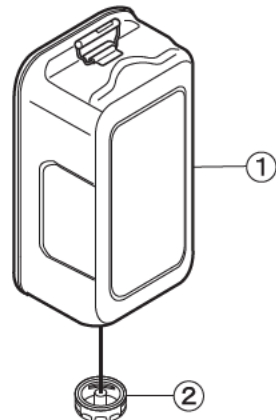

■ 分解図

イラストはFW-66L

イラストはFW-3616L

■ 部品表

S:シルバー W:ホワイト N:ゴールド

図番	商品コード	商品名	価格	FW-3616L S/W	FW-4616L S/W	FW-5616L S/W	FW-66L N
1	8123100	8123100 カートリッジタンク ※1	4,000 円(税抜)	○	○	○	○
2	8100110	8100110 タンク口金	800 円(税抜)	○	○	○	○
3	8023629	8023629 枠フタシャフト	200 円(税抜)	○	○	○	○
4	8041121	8041121 油受皿	2,000 円(税抜)	○			○
	8073120	8073120 油受皿	2,000 円(税抜)		○	○	
5	8091130	8091130 油フィルター	500 円(税抜)	○	○	○	○
6	4810400	4810400 フロートスイッチ	800 円(税抜)	○	○	○	○
7	8031201	8031201 電磁ポンプ	2,000 円(税抜)	○			
	8033200	8033200 電磁ポンプ	2,000 円(税抜)			○	
	8033201	8033201 電磁ポンプ	2,000 円(税抜)				○
	8072200	8072200 電磁ポンプ	2,000 円(税抜)		○		
8	2520010	2520010 ポンプパッキン	100 円(税抜)	○	○	○	○
9	6680100	6680100 感震器	600 円(税抜)	○			
9	8073810	8073810 感震器	600 円(税抜)		○	○	
	8103810	8103810 感震器	600 円(税抜)				○
	8033300	8033300 気化器	3,000 円(税抜)			○	○
10	8041300	8041300 気化器	3,000 円(税抜)	○	○		
11	8031310	8031310 ニゲパイプ	400 円(税抜)	○			
11	8033310	8033310 ニゲパイプ	400 円(税抜)				○
	8073310	8073310 ニゲパイプ	400 円(税抜)		○	○	
	8131320	8131320 電磁コイル	1,300 円(税抜)	○	○	○	
12	8133320	8133320 電磁コイル	1,300 円(税抜)				○
13	6730300	6730300 気化器取付台	500 円(税抜)	○	○	○	○
14	4630400	4630400 気化器押え金具	300 円(税抜)	○	○	○	○
15	8033400	8033400 バーナ	2,000 円(税抜)				○
	8071400	8071400 バーナ	2,000 円(税抜)	○			
	8072400	8072400 バーナ	2,000 円(税抜)		○		
	8073400	8073400 バーナ	2,000 円(税抜)			○	
16	8053410	8053410 点火ヒータ	1,600 円(税抜)				○
16	8073410	8073410 点火ヒータ	1,600 円(税抜)		○	○	
16	8091410	8091410 点火ヒーター	1,600 円(税抜)	○			
17	8171422	8171422 フレームロッド 新 S	700 円(税抜)	○			
	8172420	8172420 フレームロッド 新 S	700 円(税抜)		○	○	
	8173420	8173420 フレームロッド 新 S	700 円(税抜)				○
18	8131150	8131150 タンクセンサ	1,500 円(税抜)	○	○	○	○
19	8161500	8161500 メイン基板	3,800 円(税抜)	○	○		
19	8163500	8163500 メイン基板	3,800 円(税抜)			○	
	8163510	8163510 メイン基板	4,800 円(税抜)				○
	8161510	8161510 操作基板	2,500 円(税抜)	○		○	
20	8162510	8162510 操作基板	2,500 円(税抜)		○		○
21	8031520	8031520 フラットケーブル	400 円(税抜)	○			
	8073520	8073520 フラットケーブル	400 円(税抜)		○	○	
	8153520	8153520 フラットケーブル/22P	400 円(税抜)				○
22	2460820	2460820 マイカ板	100 円(税抜)	○	○	○	○
23	8033680	8033680 過熱防止サーモ組	700 円(税抜)				○
	8073680	8073680 過熱防止サーモ組	700 円(税抜)		○	○	
	8123680	8123680 過熱防止サーモ組	700 円(税抜)	○			
24	8023700	8023700 モータ	2,000 円(税抜)		○	○	○
24	8081700	8081700 モータ	2,000 円(税抜)	○			
25	6470020	6470020 モーターワッシャー-T5.7	300 円(税抜)	○	○	○	○
26	6670100	6670100 ファン	1,000 円(税抜)		○	○	
	8031710	8031710 ファン	1,000 円(税抜)	○			
	8033710	8033710 ファン	1,000 円(税抜)				○
27	6370020	6370020 モーターワッシャー-T1.6	250 円(税抜)	○	○	○	○
28	6370023	6370023 六角ナット(M4)	250 円(税抜)	○	○	○	○
29	8023720	8023720 モーターリード線	500 円(税抜)		○	○	○
	8153720	8153720 モーターリード線	500 円(税抜)	○			
30	8033740	8033740 ファンフィルター	1,200 円(税抜)				○
31	8024750	8024750 ルームサーモ	500 円(税抜)	○			
	8043750	8043750 ルームサーモ	500 円(税抜)				○
	8173750	8173750 ルームサーモ	500 円(税抜)		○	○	
32	8033800	8033800 電源コード	800 円(税抜)				○
	8161800	8161800 電源コード	800 円(税抜)	○			
	8173800	8173800 電源コード	800 円(税抜)		○	○	
33	8191540	8191540 操作盤(シルバー)	1,600 円(税抜)	○			
	8191541	8191541 操作盤(ホワイト)	1,600 円(税抜)	○			
	8192540	8192540 操作盤(シルバー)	1,600 円(税抜)		○		
	8192541	8192541 操作盤(ホワイト)	1,600 円(税抜)		○		
	8193540	8193540 操作盤(シルバー)	1,800 円(税抜)			○	
	8193541	8193541 操作盤(ホワイト)	1,800 円(税抜)			○	
	8193547	8193547 操作盤(ゴールド)	1,800 円(税抜)				○