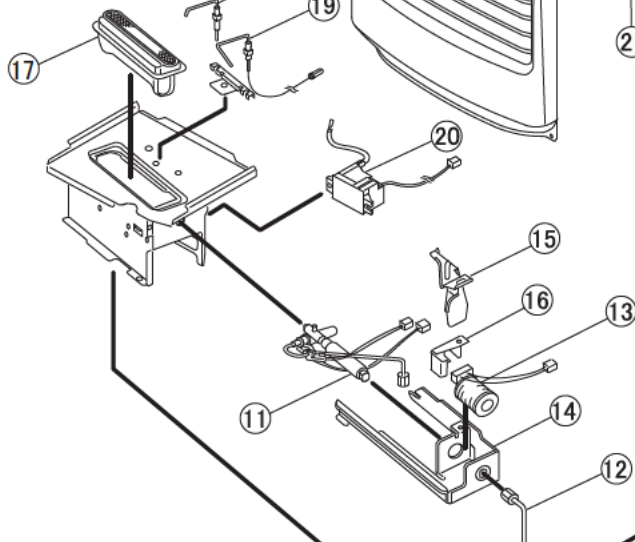

■ 分解図

FW-2516NE

イラストはFW-3216NE

■ 部品表(1)

S:シルバー W:ホワイト R:ローズ WR:ワインレット

図番	商品コード	商品名	価格	FW-2516NE	FW-3216NE	FW-4316NE
				S/W/R/WR	S/W	S/W
1	8121101	8121101 カートリッジタンク ※1	3,000 円(税抜)		○	○
	8140100	8140100 カートリッジタンク ※1	3,000 円(税抜)	○		
2	8100110	8100110 タンク口金	800 円(税抜)	○	○	○
3	8023629	8023629 枠フタシャフト	200 円(税抜)	○	○	○
4	8140120	8140120 油受皿	2,000 円(税抜)	○		
	8141120	8141120 油受皿	2,000 円(税抜)		○	
	8162120	8162120 油受皿	2,000 円(税抜)			○
5	8090130	8090130 油フィルター	500 円(税抜)	○		
	8091130	8091130 油フィルター	500 円(税抜)		○	○
6	8141150	8141150 液面センサ	800 円(税抜)		○	○
7	4810400	4810400 フロートスイッチ	800 円(税抜)	○		
8	8031200	8031200 電磁ポンプ	2,000 円(税抜)		○	
	8042201	8042201 電磁ポンプ	2,000 円(税抜)			○
	8060200	8060200 電磁ポンプ	2,000 円(税抜)	○		
9	2520010	2520010 ポンプパッキン	100 円(税抜)	○	○	○
10	4780100	4780100 感震器	600 円(税抜)		○	○
	8150810	8150810 感震器	600 円(税抜)	○		
11	8041300	8041300 気化器	3,000 円(税抜)	○	○	○
12	8060310	8060310 ニゲパイプ	400 円(税抜)	○		○
	8061310	8061310 ニゲパイプ	400 円(税抜)		○	
13	8131320	8131320 電磁コイル	1,300 円(税抜)	○	○	○
14	6730300	6730300 気化器取付台	500 円(税抜)	○	○	○
15	8071350	8071350 気化器保護カバー	350 円(税抜)	○	○	
16	4630400	4630400 気化器押え金具	300 円(税抜)	○	○	○
17	8042400	8042400 バーナ	2,000 円(税抜)			○
	8061400	8061400 バーナ	2,000 円(税抜)		○	
	8100400	8100400 バーナ	2,000 円(税抜)	○		
18	8061410	8061410 点火プラグ	600 円(税抜)	○	○	
	8162410	8162410 点火プラグ	600 円(税抜)			○
19	8170420	8170420 フレームロッド__新__S	700 円(税抜)	○		
	8171422	8171422 フレームロッド__新__S	700 円(税抜)		○	
	8172422	8172422 フレームロッド__新__S	700 円(税抜)			○
20	8080460	8080460 イグナイター	2,000 円(税抜)	○	○	
	8162460	8162460 イグナイター	2,000 円(税抜)			○