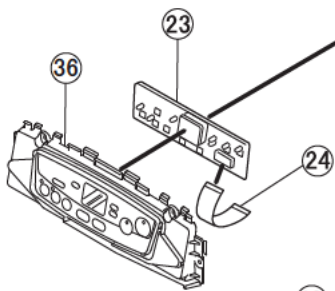

■ 分解図

FW-2516NE

イラストはFW-3216NE

■ 部品表(1)

S:シルバー W:ホワイト R:ローズ WR:ワインレット

図番	商品コード	商品名	価格	FW-2516NE	FW-3216NE	FW-4316NE
				S/W/R/WR	S/W	S/W
1	8121101	8121101 カートリッジタンク ※1	3,000 円(税抜)		○	○
	8140100	8140100 カートリッジタンク ※1	3,000 円(税抜)	○		
2	8100110	8100110 タンク口金	800 円(税抜)	○	○	○
3	8023629	8023629 枠フタシャフト	200 円(税抜)	○	○	○
4	8140120	8140120 油受皿	2,000 円(税抜)	○		
	8141120	8141120 油受皿	2,000 円(税抜)		○	
	8162120	8162120 油受皿	2,000 円(税抜)			○
5	8090130	8090130 油フィルター	500 円(税抜)	○		
	8091130	8091130 油フィルター	500 円(税抜)		○	○
6	8141150	8141150 液面センサ	800 円(税抜)		○	○
7	4810400	4810400 フロートスイッチ	800 円(税抜)	○		
8	8031200	8031200 電磁ポンプ	2,000 円(税抜)		○	
	8042201	8042201 電磁ポンプ	2,000 円(税抜)			○
	8060200	8060200 電磁ポンプ	2,000 円(税抜)	○		
9	2520010	2520010 ポンプパッキン	100 円(税抜)	○	○	○
10	4780100	4780100 感震器	600 円(税抜)		○	○
	8150810	8150810 感震器	600 円(税抜)	○		
11	8041300	8041300 気化器	3,000 円(税抜)	○	○	○
12	8060310	8060310 ニゲパイプ	400 円(税抜)	○		○
	8061310	8061310 ニゲパイプ	400 円(税抜)		○	
13	8131320	8131320 電磁コイル	1,300 円(税抜)	○	○	○
14	6730300	6730300 気化器取付台	500 円(税抜)	○	○	○
15	8071350	8071350 気化器保護カバー	350 円(税抜)	○	○	
16	4630400	4630400 気化器押え金具	300 円(税抜)	○	○	○
17	8042400	8042400 バーナ	2,000 円(税抜)			○
	8061400	8061400 バーナ	2,000 円(税抜)		○	
	8100400	8100400 バーナ	2,000 円(税抜)	○		
18	8061410	8061410 点火プラグ	600 円(税抜)	○	○	
	8162410	8162410 点火プラグ	600 円(税抜)			○
19	8170420	8170420 フレームロッド__新__S	700 円(税抜)	○		
	8171422	8171422 フレームロッド__新__S	700 円(税抜)		○	
	8172422	8172422 フレームロッド__新__S	700 円(税抜)			○
20	8080460	8080460 イグナイター	2,000 円(税抜)	○	○	
	8162460	8162460 イグナイター	2,000 円(税抜)			○