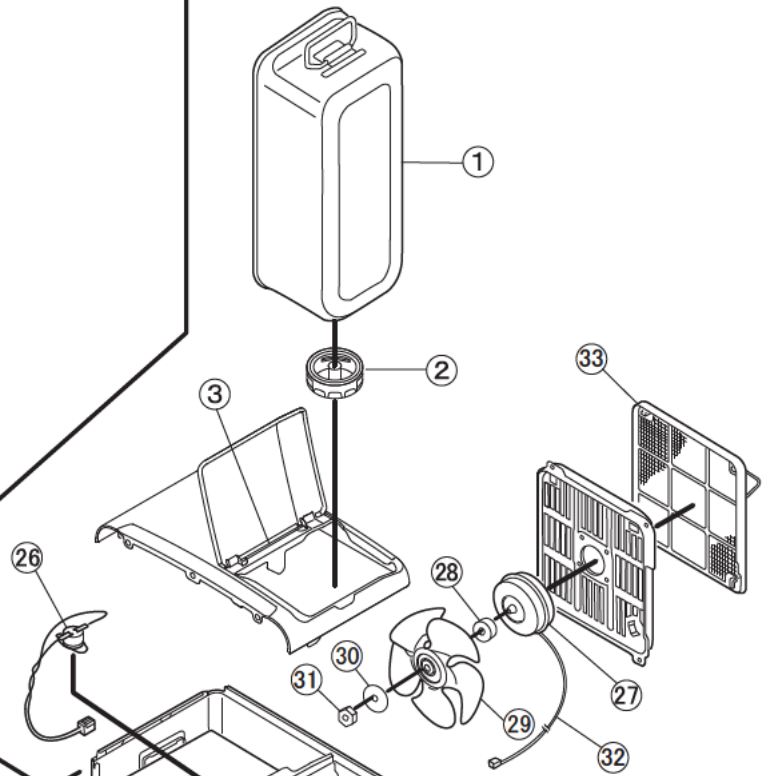

■ 分解図

FW-2516NE

イラストはFW-3216NE

■ 部品表(1)

S:シルバー W:ホワイト R:ローズ WR:ワインレット

図番	商品コード	商品名	価格	FW-2516NE	FW-3216NE	FW-4316NE
				S/W/R/WR	S/W	S/W
1	8121101	8121101 カートリッジタンク ※1	3,000 円(税抜)		○	○
	8140100	8140100 カートリッジタンク ※1	3,000 円(税抜)	○		
2	8100110	8100110 タンク口金	800 円(税抜)	○	○	○
3	8023629	8023629 枠フタシャフト	200 円(税抜)	○	○	○
4	8140120	8140120 油受皿	2,000 円(税抜)	○		
	8141120	8141120 油受皿	2,000 円(税抜)		○	
	8162120	8162120 油受皿	2,000 円(税抜)			○
5	8090130	8090130 油フィルター	500 円(税抜)	○		
	8091130	8091130 油フィルター	500 円(税抜)		○	○
6	8141150	8141150 液面センサ	800 円(税抜)		○	○
7	4810400	4810400 フロートスイッチ	800 円(税抜)	○		
8	8031200	8031200 電磁ポンプ	2,000 円(税抜)		○	
	8042201	8042201 電磁ポンプ	2,000 円(税抜)			○
	8060200	8060200 電磁ポンプ	2,000 円(税抜)	○		
9	2520010	2520010 ポンプパッキン	100 円(税抜)	○	○	○
10	4780100	4780100 感震器	600 円(税抜)		○	○
	8150810	8150810 感震器	600 円(税抜)	○		
11	8041300	8041300 気化器	3,000 円(税抜)	○	○	○
12	8060310	8060310 ニゲパイプ	400 円(税抜)	○		○
	8061310	8061310 ニゲパイプ	400 円(税抜)		○	
13	8131320	8131320 電磁コイル	1,300 円(税抜)	○	○	○
14	6730300	6730300 気化器取付台	500 円(税抜)	○	○	○
15	8071350	8071350 気化器保護カバー	350 円(税抜)	○	○	
16	4630400	4630400 気化器押え金具	300 円(税抜)	○	○	○
17	8042400	8042400 バーナ	2,000 円(税抜)			○
	8061400	8061400 バーナ	2,000 円(税抜)		○	
	8100400	8100400 バーナ	2,000 円(税抜)	○		
18	8061410	8061410 点火プラグ	600 円(税抜)	○	○	
	8162410	8162410 点火プラグ	600 円(税抜)			○
19	8170420	8170420 フレームロッド__新__S	700 円(税抜)	○		
	8171422	8171422 フレームロッド__新__S	700 円(税抜)		○	
	8172422	8172422 フレームロッド__新__S	700 円(税抜)			○
20	8080460	8080460 イグナイター	2,000 円(税抜)	○	○	
	8162460	8162460 イグナイター	2,000 円(税抜)			○