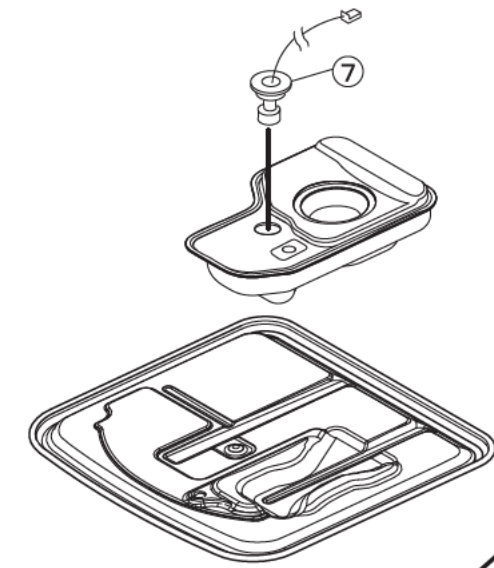

■ 分解図

FW-2516NE

イラストはFW-3216NE

■ 部品表(1)

S:シルバー W:ホワイト R:ローズ WR:ワインレット

図番	商品コード	商品名	価格	FW-2516NE	FW-3216NE	FW-4316NE
				S/W/R/WR	S/W	S/W
1	8121101	8121101 カートリッジタンク ※1	3,000 円(税抜)		○	○
	8140100	8140100 カートリッジタンク ※1	3,000 円(税抜)	○		
2	8100110	8100110 タンク口金	800 円(税抜)	○	○	○
3	8023629	8023629 枠フタシャフト	200 円(税抜)	○	○	○
4	8140120	8140120 油受皿	2,000 円(税抜)	○		
	8141120	8141120 油受皿	2,000 円(税抜)		○	
	8162120	8162120 油受皿	2,000 円(税抜)			○
5	8090130	8090130 油フィルター	500 円(税抜)	○		
	8091130	8091130 油フィルター	500 円(税抜)		○	○
6	8141150	8141150 液面センサ	800 円(税抜)		○	○
7	4810400	4810400 フロートスイッチ	800 円(税抜)	○		
8	8031200	8031200 電磁ポンプ	2,000 円(税抜)		○	
	8042201	8042201 電磁ポンプ	2,000 円(税抜)			○
	8060200	8060200 電磁ポンプ	2,000 円(税抜)	○		
9	2520010	2520010 ポンプパッキン	100 円(税抜)	○	○	○
10	4780100	4780100 感震器	600 円(税抜)		○	○
	8150810	8150810 感震器	600 円(税抜)	○		
11	8041300	8041300 気化器	3,000 円(税抜)	○	○	○
12	8060310	8060310 ニゲパイプ	400 円(税抜)	○		○
	8061310	8061310 ニゲパイプ	400 円(税抜)		○	
13	8131320	8131320 電磁コイル	1,300 円(税抜)	○	○	○
14	6730300	6730300 気化器取付台	500 円(税抜)	○	○	○
15	8071350	8071350 気化器保護カバー	350 円(税抜)	○	○	
16	4630400	4630400 気化器押え金具	300 円(税抜)	○	○	○
17	8042400	8042400 バーナ	2,000 円(税抜)			○
	8061400	8061400 バーナ	2,000 円(税抜)		○	
	8100400	8100400 バーナ	2,000 円(税抜)	○		
18	8061410	8061410 点火プラグ	600 円(税抜)	○	○	
	8162410	8162410 点火プラグ	600 円(税抜)			○
19	8170420	8170420 フレームロッド__新__S	700 円(税抜)	○		
	8171422	8171422 フレームロッド__新__S	700 円(税抜)		○	
	8172422	8172422 フレームロッド__新__S	700 円(税抜)			○
20	8080460	8080460 イグナイター	2,000 円(税抜)	○	○	
	8162460	8162460 イグナイター	2,000 円(税抜)			○