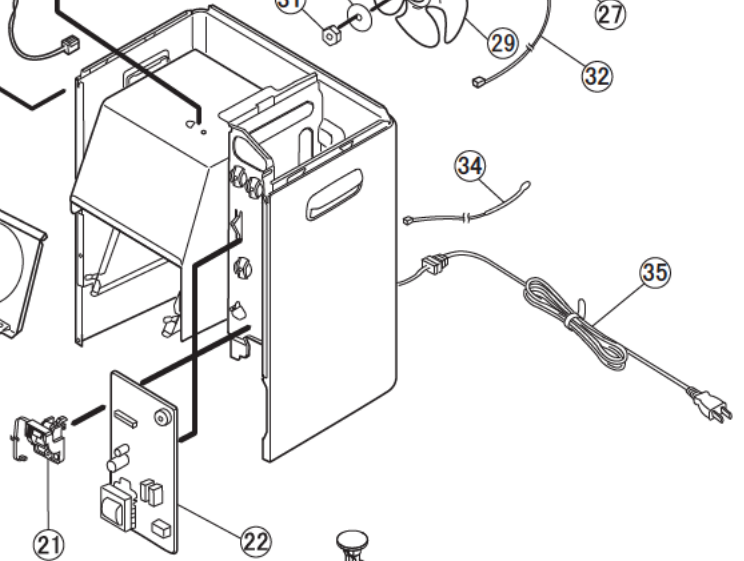

■ 分解図

FW-2516NE

イラストはFW-3216NE

■ 部品表(1)

S:シルバー W:ホワイト R:ローズ WR:ワインレット

図番	商品コード	商品名	価格	FW-2516NE	FW-3216NE	FW-4316NE
				S/W/R/WR	S/W	S/W
1	8121101	8121101 カートリッジタンク ※1	3,000 円(税抜)		○	○
	8140100	8140100 カートリッジタンク ※1	3,000 円(税抜)	○		
2	8100110	8100110 タンク口金	800 円(税抜)	○	○	○
3	8023629	8023629 枠フタシャフト	200 円(税抜)	○	○	○
4	8140120	8140120 油受皿	2,000 円(税抜)	○		
	8141120	8141120 油受皿	2,000 円(税抜)		○	
	8162120	8162120 油受皿	2,000 円(税抜)			○
5	8090130	8090130 油フィルター	500 円(税抜)	○		
	8091130	8091130 油フィルター	500 円(税抜)		○	○
6	8141150	8141150 液面センサ	800 円(税抜)		○	○
7	4810400	4810400 フロートスイッチ	800 円(税抜)	○		
8	8031200	8031200 電磁ポンプ	2,000 円(税抜)		○	
	8042201	8042201 電磁ポンプ	2,000 円(税抜)			○
	8060200	8060200 電磁ポンプ	2,000 円(税抜)	○		
9	2520010	2520010 ポンプパッキン	100 円(税抜)	○	○	○
10	4780100	4780100 感震器	600 円(税抜)		○	○
	8150810	8150810 感震器	600 円(税抜)	○		
11	8041300	8041300 気化器	3,000 円(税抜)	○	○	○
12	8060310	8060310 ニゲパイプ	400 円(税抜)	○		○
	8061310	8061310 ニゲパイプ	400 円(税抜)		○	
13	8131320	8131320 電磁コイル	1,300 円(税抜)	○	○	○
14	6730300	6730300 気化器取付台	500 円(税抜)	○	○	○
15	8071350	8071350 気化器保護カバー	350 円(税抜)	○	○	
16	4630400	4630400 気化器押え金具	300 円(税抜)	○	○	○
17	8042400	8042400 バーナ	2,000 円(税抜)			○
	8061400	8061400 バーナ	2,000 円(税抜)		○	
	8100400	8100400 バーナ	2,000 円(税抜)	○		
18	8061410	8061410 点火プラグ	600 円(税抜)	○	○	
	8162410	8162410 点火プラグ	600 円(税抜)			○
19	8170420	8170420 フレームロッド__新__S	700 円(税抜)	○		
	8171422	8171422 フレームロッド__新__S	700 円(税抜)		○	
	8172422	8172422 フレームロッド__新__S	700 円(税抜)			○
20	8080460	8080460 イグナイター	2,000 円(税抜)	○	○	
	8162460	8162460 イグナイター	2,000 円(税抜)			○