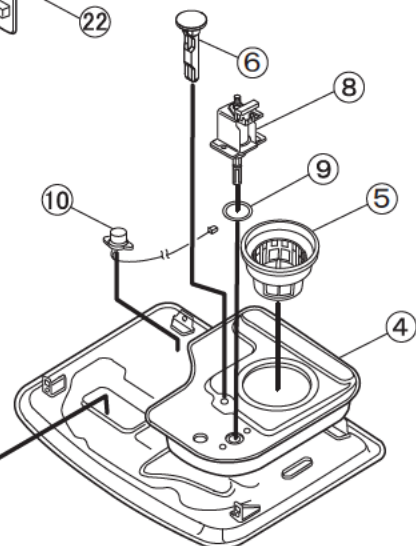

■ 分解図

FW-2516NE

イラストはFW-3216NE

■ 部品表(1)

S:シルバー W:ホワイト R:ローズ WR:ワインレット

図番	商品コード	商品名	価格	FW-2516NE	FW-3216NE	FW-4316NE
				S/W/R/WR	S/W	S/W
1	8121101	8121101 カートリッジタンク ※1	3,000 円(税抜)		○	○
	8140100	8140100 カートリッジタンク ※1	3,000 円(税抜)	○		
2	8100110	8100110 タンク口金	800 円(税抜)	○	○	○
3	8023629	8023629 枠フタシャフト	200 円(税抜)	○	○	○
4	8140120	8140120 油受皿	2,000 円(税抜)	○		
	8141120	8141120 油受皿	2,000 円(税抜)		○	
	8162120	8162120 油受皿	2,000 円(税抜)			○
5	8090130	8090130 油フィルター	500 円(税抜)	○		
	8091130	8091130 油フィルター	500 円(税抜)		○	○
6	8141150	8141150 液面センサ	800 円(税抜)		○	○
7	4810400	4810400 フロートスイッチ	800 円(税抜)	○		
8	8031200	8031200 電磁ポンプ	2,000 円(税抜)		○	
	8042201	8042201 電磁ポンプ	2,000 円(税抜)			○
	8060200	8060200 電磁ポンプ	2,000 円(税抜)	○		
9	2520010	2520010 ポンプパッキン	100 円(税抜)	○	○	○
10	4780100	4780100 感震器	600 円(税抜)		○	○
	8150810	8150810 感震器	600 円(税抜)	○		
11	8041300	8041300 気化器	3,000 円(税抜)	○	○	○
12	8060310	8060310 ニゲパイプ	400 円(税抜)	○		○
	8061310	8061310 ニゲパイプ	400 円(税抜)		○	
13	8131320	8131320 電磁コイル	1,300 円(税抜)	○	○	○
14	6730300	6730300 気化器取付台	500 円(税抜)	○	○	○
15	8071350	8071350 気化器保護カバー	350 円(税抜)	○	○	
16	4630400	4630400 気化器押え金具	300 円(税抜)	○	○	○
17	8042400	8042400 バーナ	2,000 円(税抜)			○
	8061400	8061400 バーナ	2,000 円(税抜)		○	
	8100400	8100400 バーナ	2,000 円(税抜)	○		
18	8061410	8061410 点火プラグ	600 円(税抜)	○	○	
	8162410	8162410 点火プラグ	600 円(税抜)			○
19	8170420	8170420 フレームロッド__新__S	700 円(税抜)	○		
	8171422	8171422 フレームロッド__新__S	700 円(税抜)		○	
	8172422	8172422 フレームロッド__新__S	700 円(税抜)			○
20	8080460	8080460 イグナイター	2,000 円(税抜)	○	○	
	8162460	8162460 イグナイター	2,000 円(税抜)			○